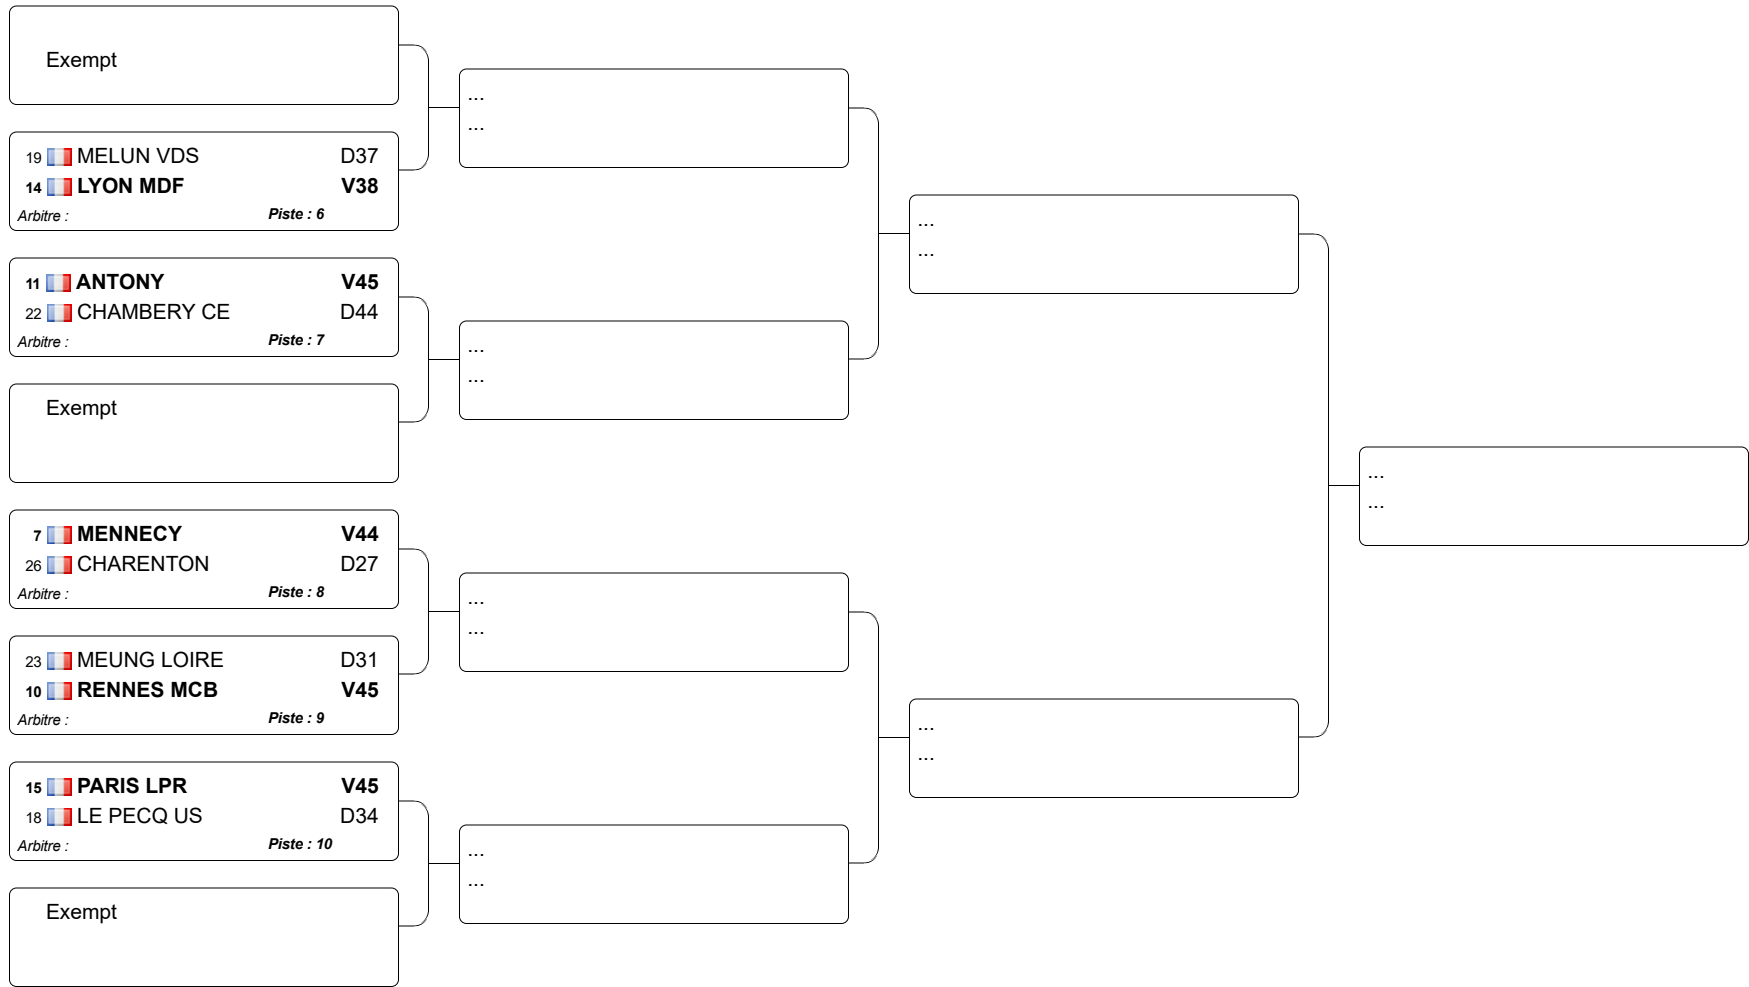

CHPT DE FRANCE EQUIPE FLEURET JUNIOR HOMMES 1erDIV

23.05.2009 - LE MEE SUR SEINE

Tableau de de base

Tableau 32 : 1/2

Tableau 32 : 2/2

Tableau 16

Tableau A

Tableaux Division 1