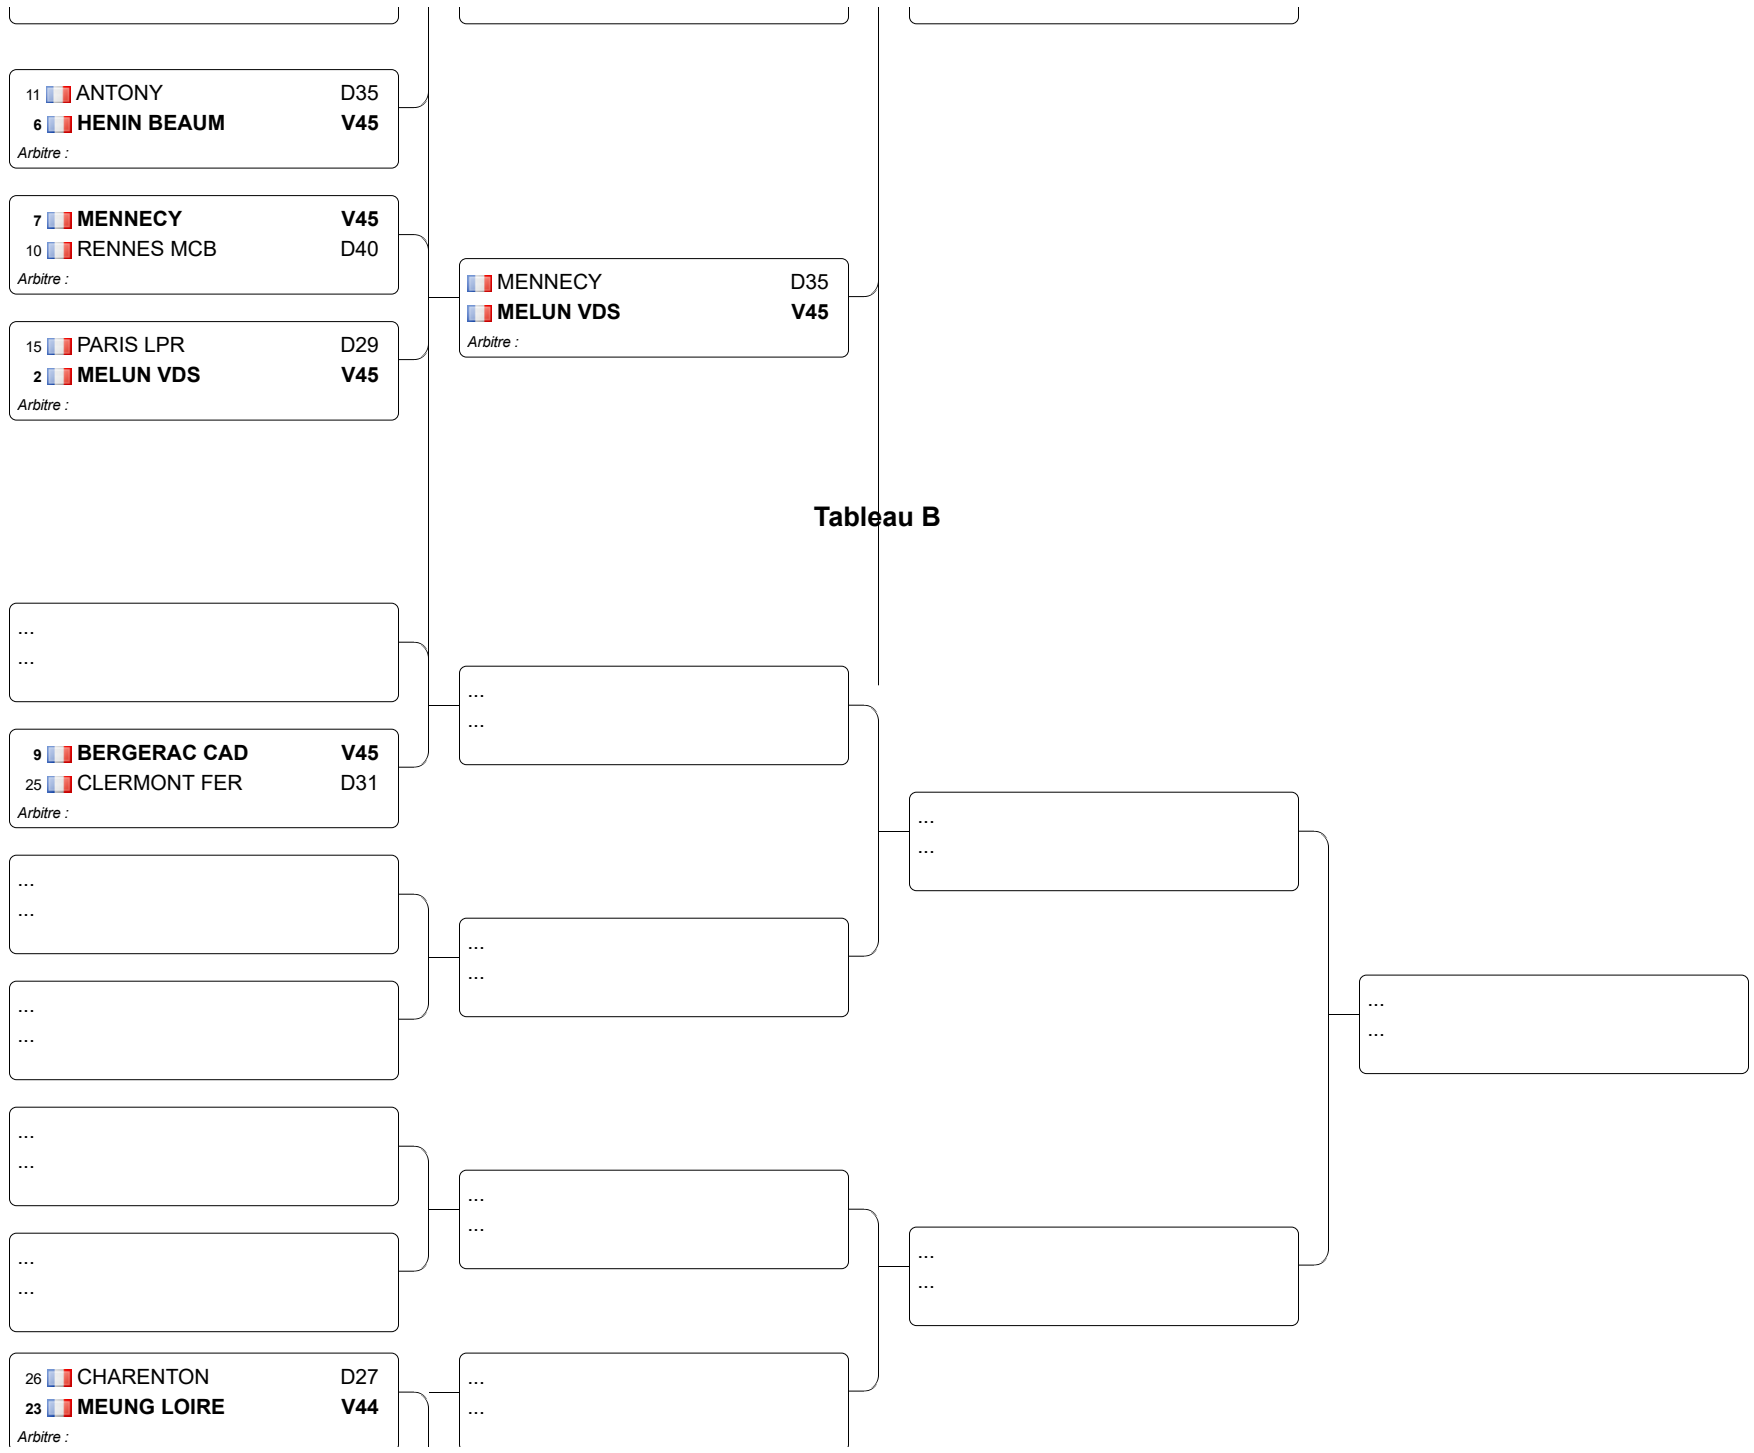

CHPT DE FRANCE EQUIPE FLEURET JUNIOR HOMMES 1erDIV

23.05.2009 - LE MEE SUR SEINE

Tableau de de base

Tableau 32 : 1/2

Tableau 32 : 2/2

Tableau 16

Tableau A

Tableaux Division 1