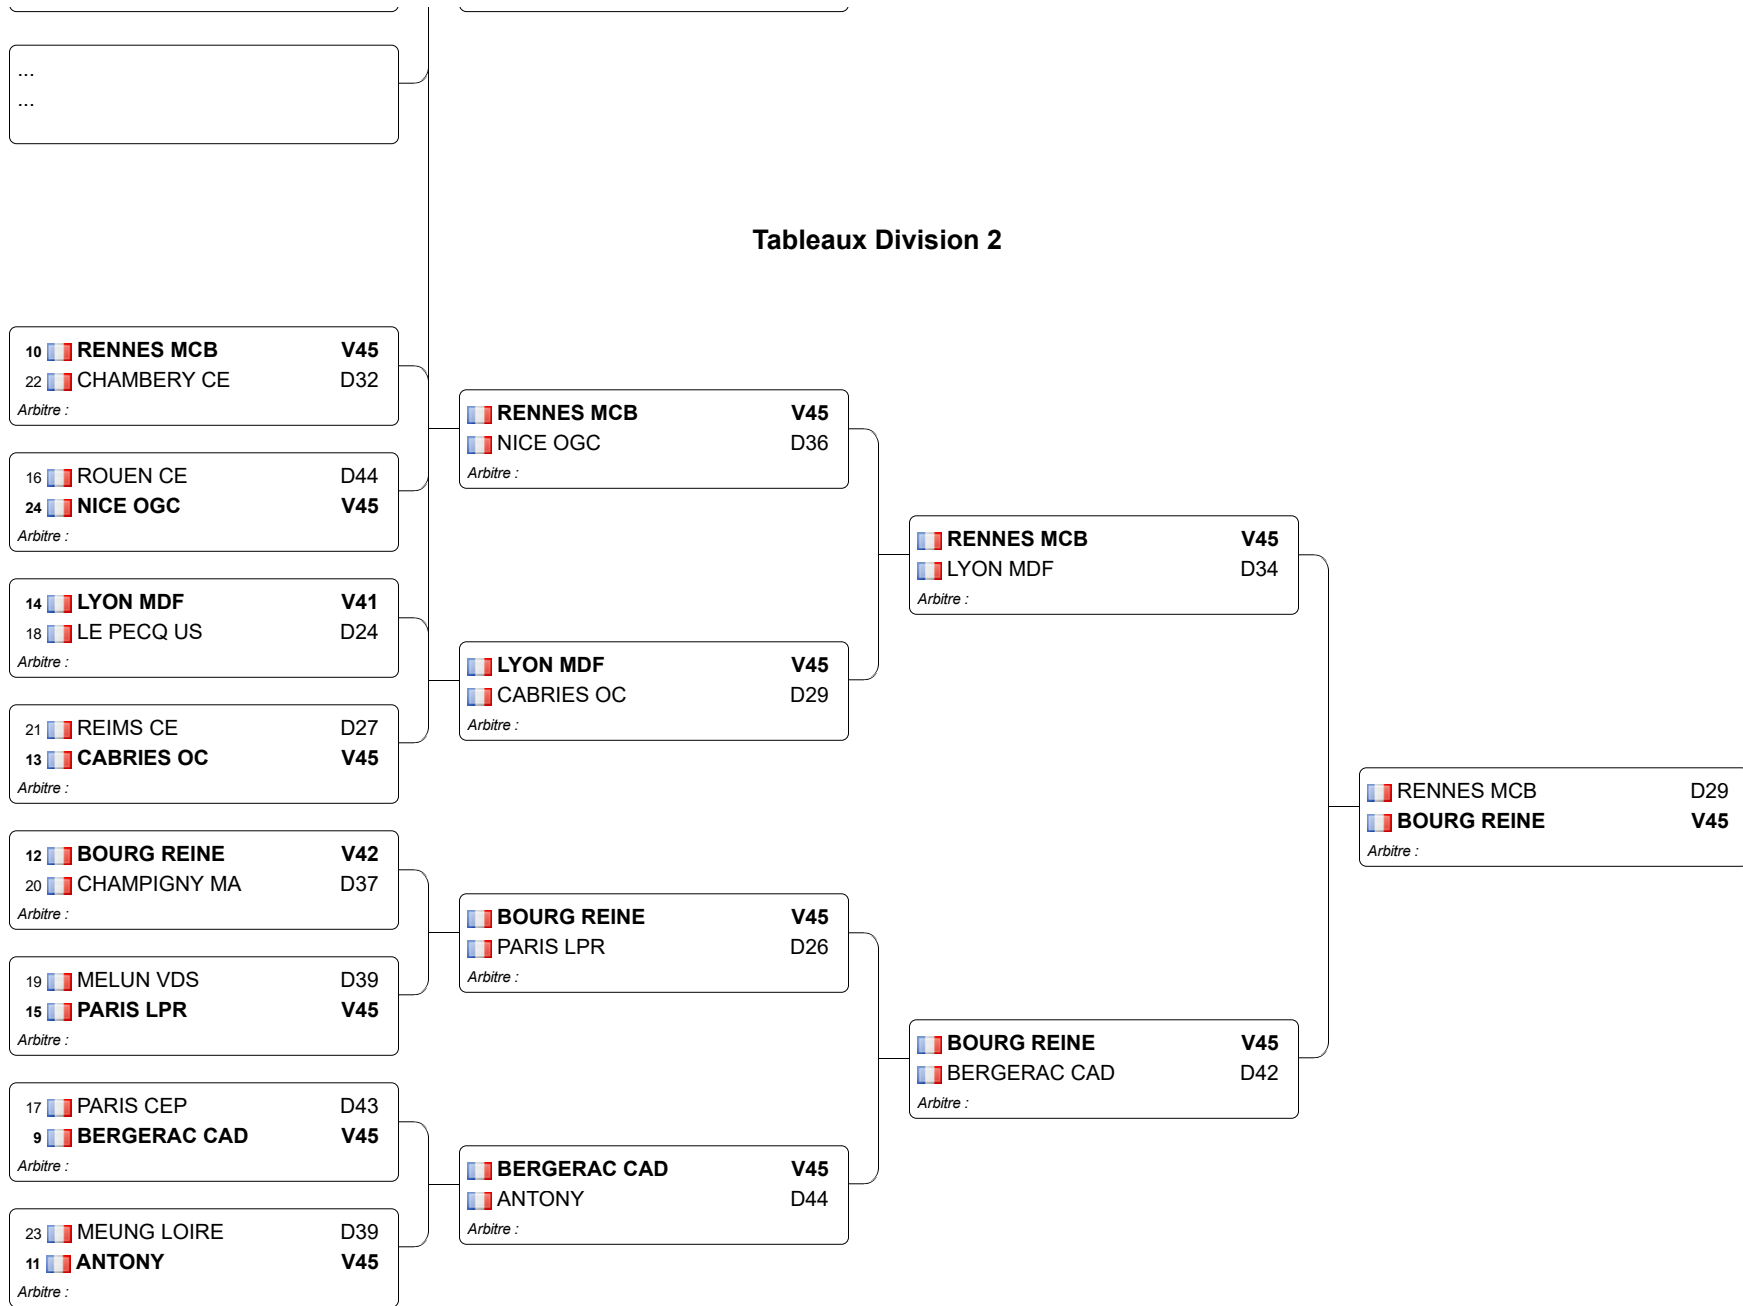

CHPT DE FRANCE EQUIPE FLEURET JUNIOR HOMMES 1erDIV

23.05.2009 - LE MEE SUR SEINE

Tableau de de base

Tableau 32 : 1/2

Tableau 32 : 2/2

Tableau 16

Tableau A

Tableaux Division 1