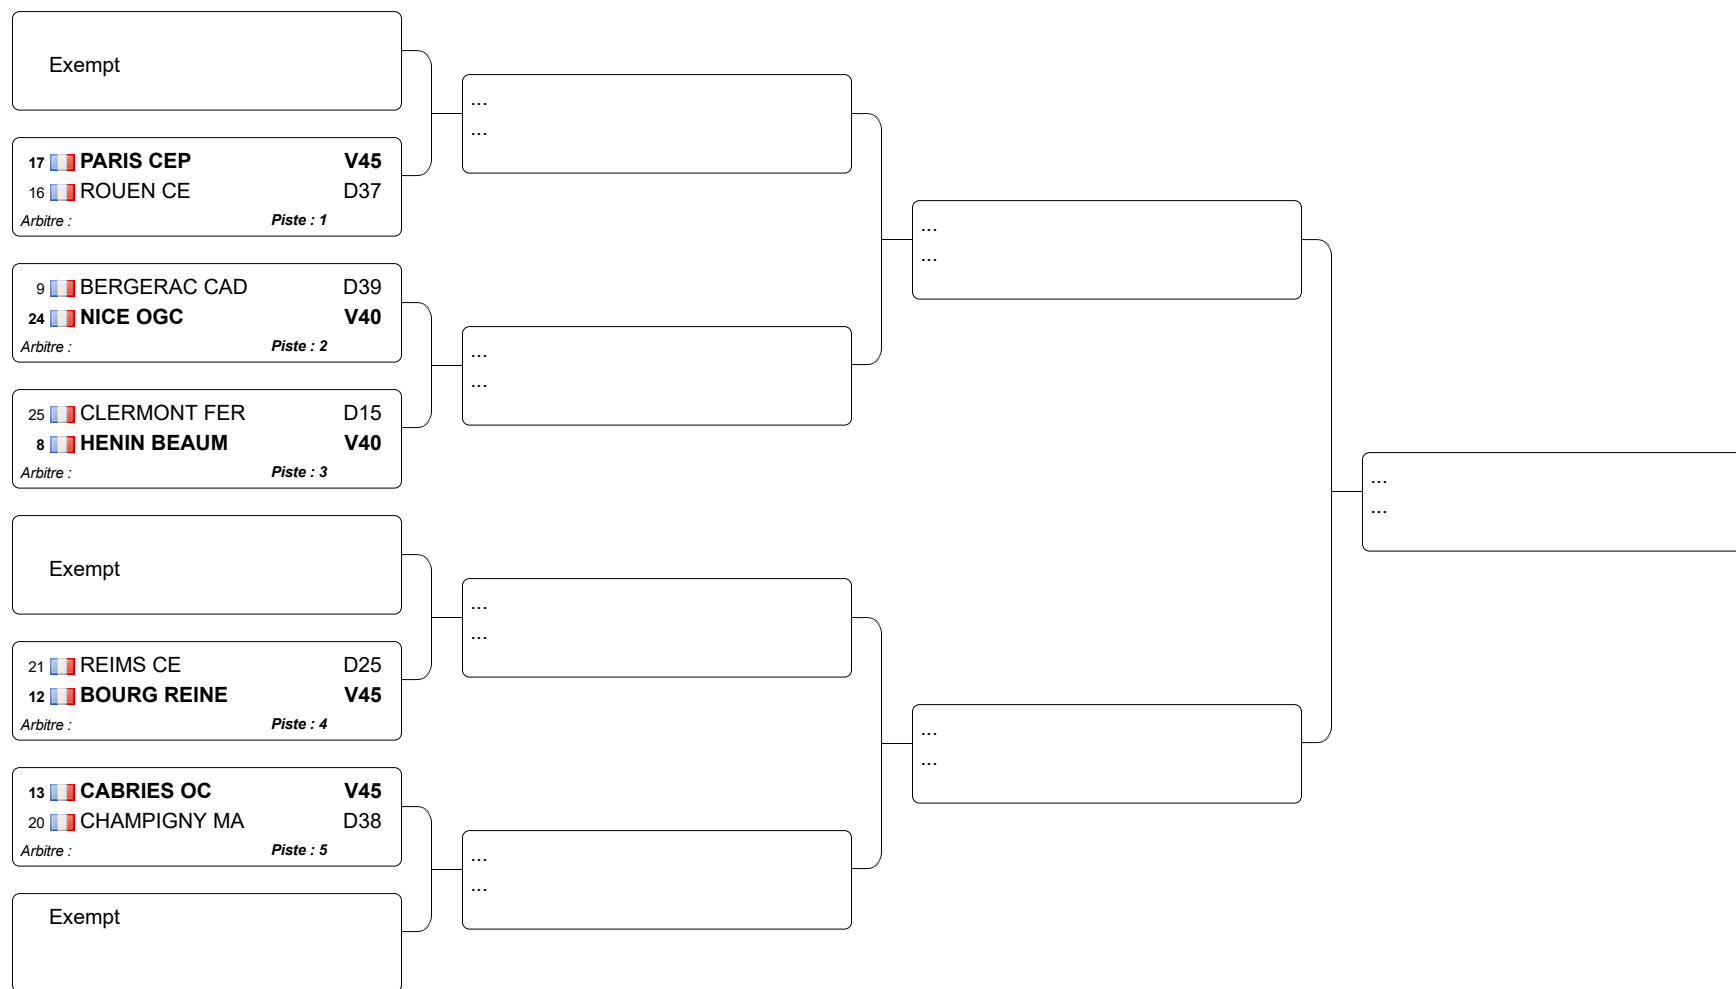

CHPT DE FRANCE EQUIPE FLEURET JUNIOR HOMMES 1erDIV

23.05.2009 - LE MEE SUR SEINE

Tableau de de base

Tableau 32 : 1/2

Tableau 32 : 2/2

Tableau 16

Tableau A

Tableaux Division 1