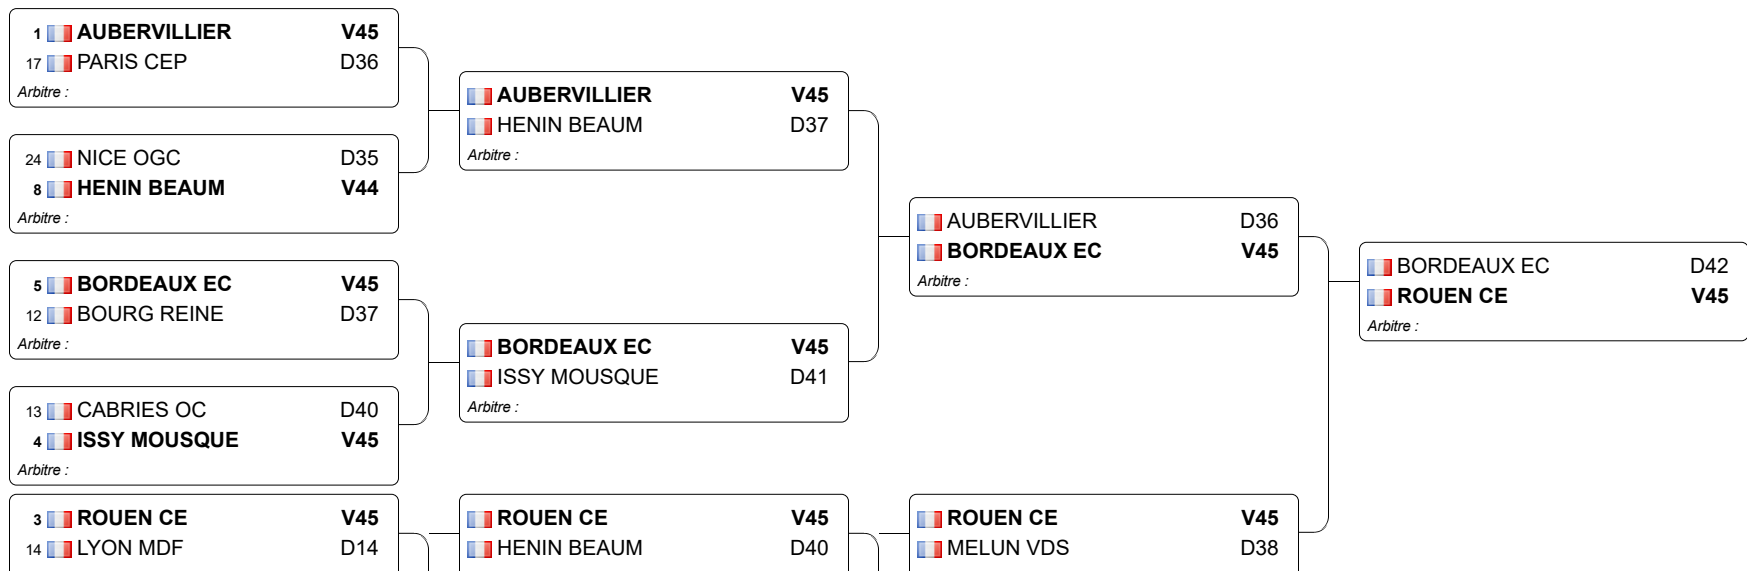

CHPT DE FRANCE EQUIPE FLEURET JUNIOR HOMMES 1erDIV

23.05.2009 - LE MEE SUR SEINE

Tableau de de base

Tableau 32 : 1/2

Tableau 32 : 2/2

Tableau 16

Tableau A

Tableaux Division 1