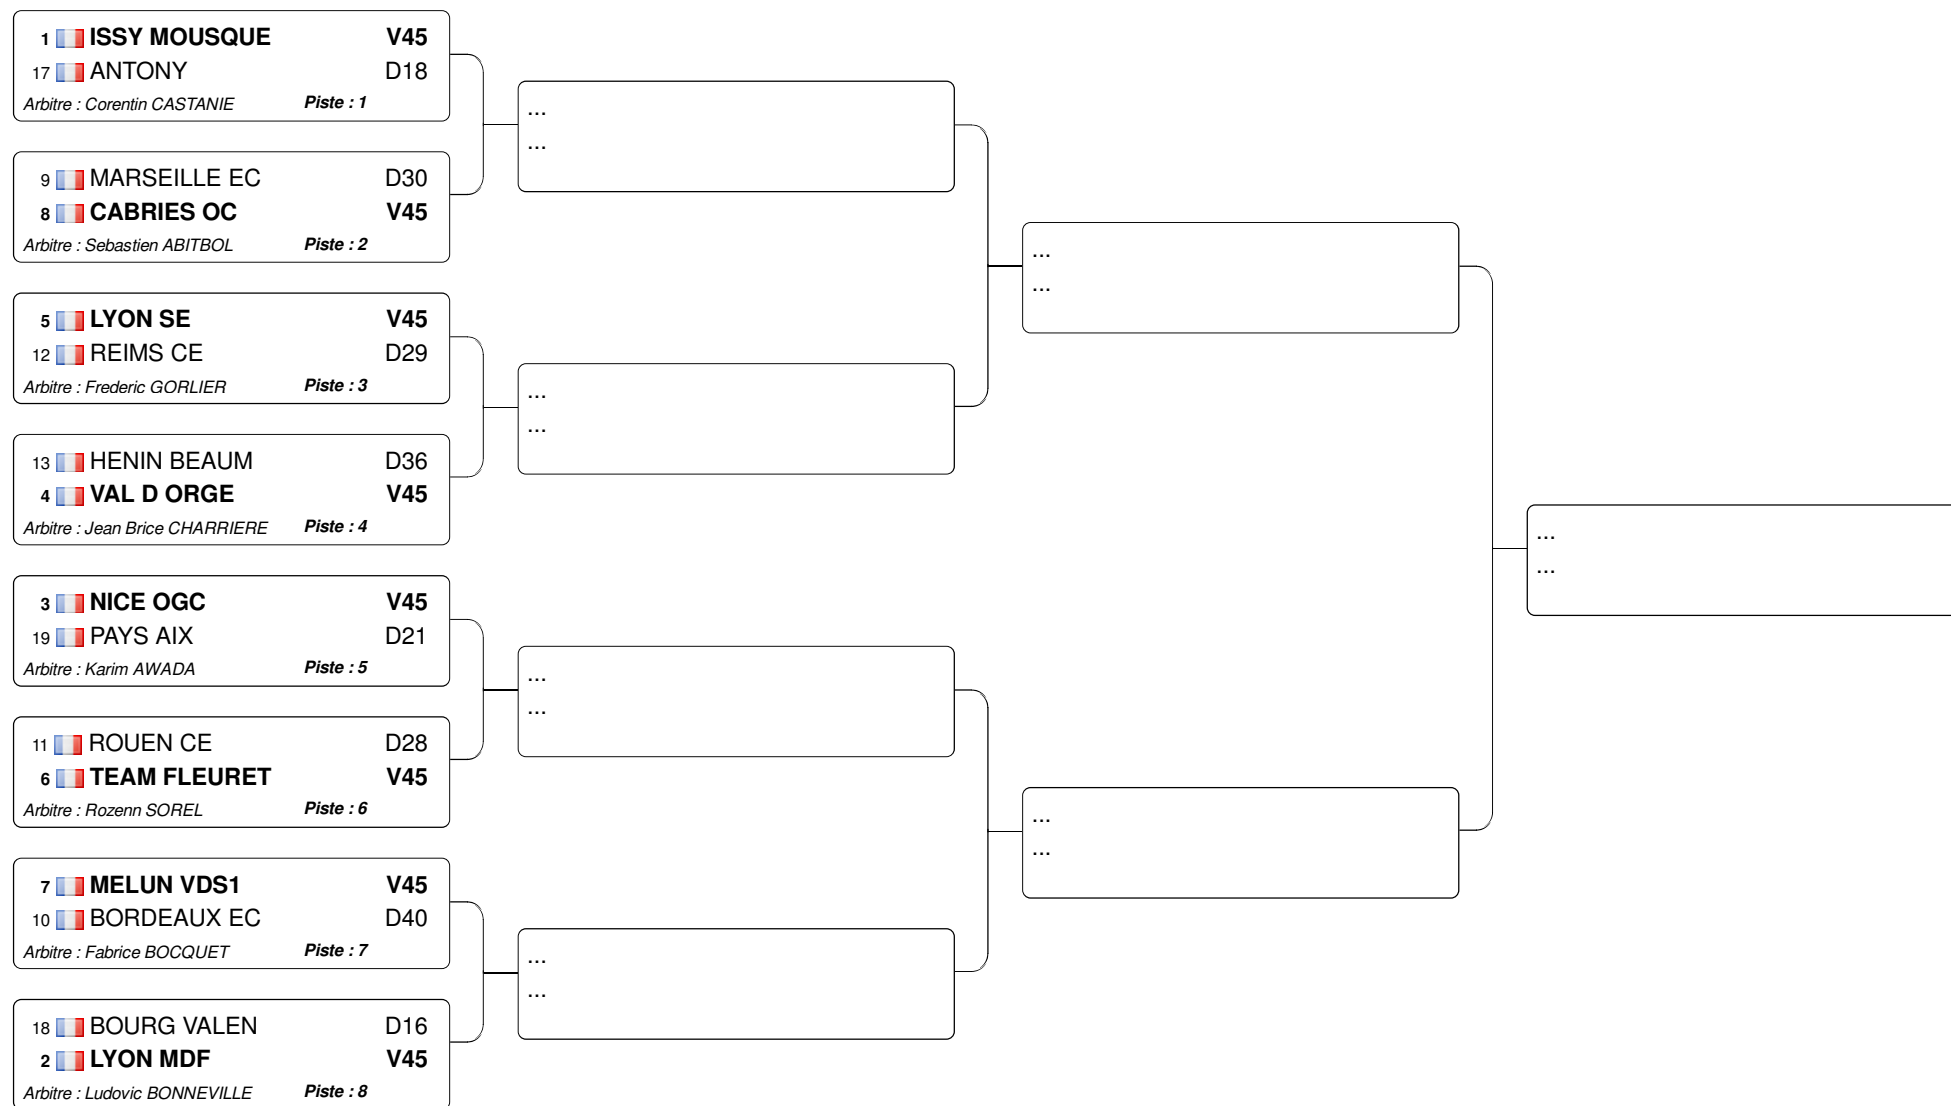

Championnat de France Equipes Junior

24.05.2015 - Hénin Beaumont

Tableau direct

Tableau 32 : 1/2

4  VAL D ORGE V0

Tableau 32 : 2/2

Tableau 16

Tableau B

Tableau N2

Tableau D1

 VAL D ORGE D38

 **NICE OGC** V45
 **TEAM FLEURET** D41
Arbitre : Florence DUCARME Piste : 3

 **MELUN VDS1** D32
 **LYON MDF** V45
Arbitre : Sebastien ABITBOL Piste : 4

 **NICE OGC** D30
 **LYON MDF** V44
Arbitre : Ludovic BONNEVILLE Piste : 2