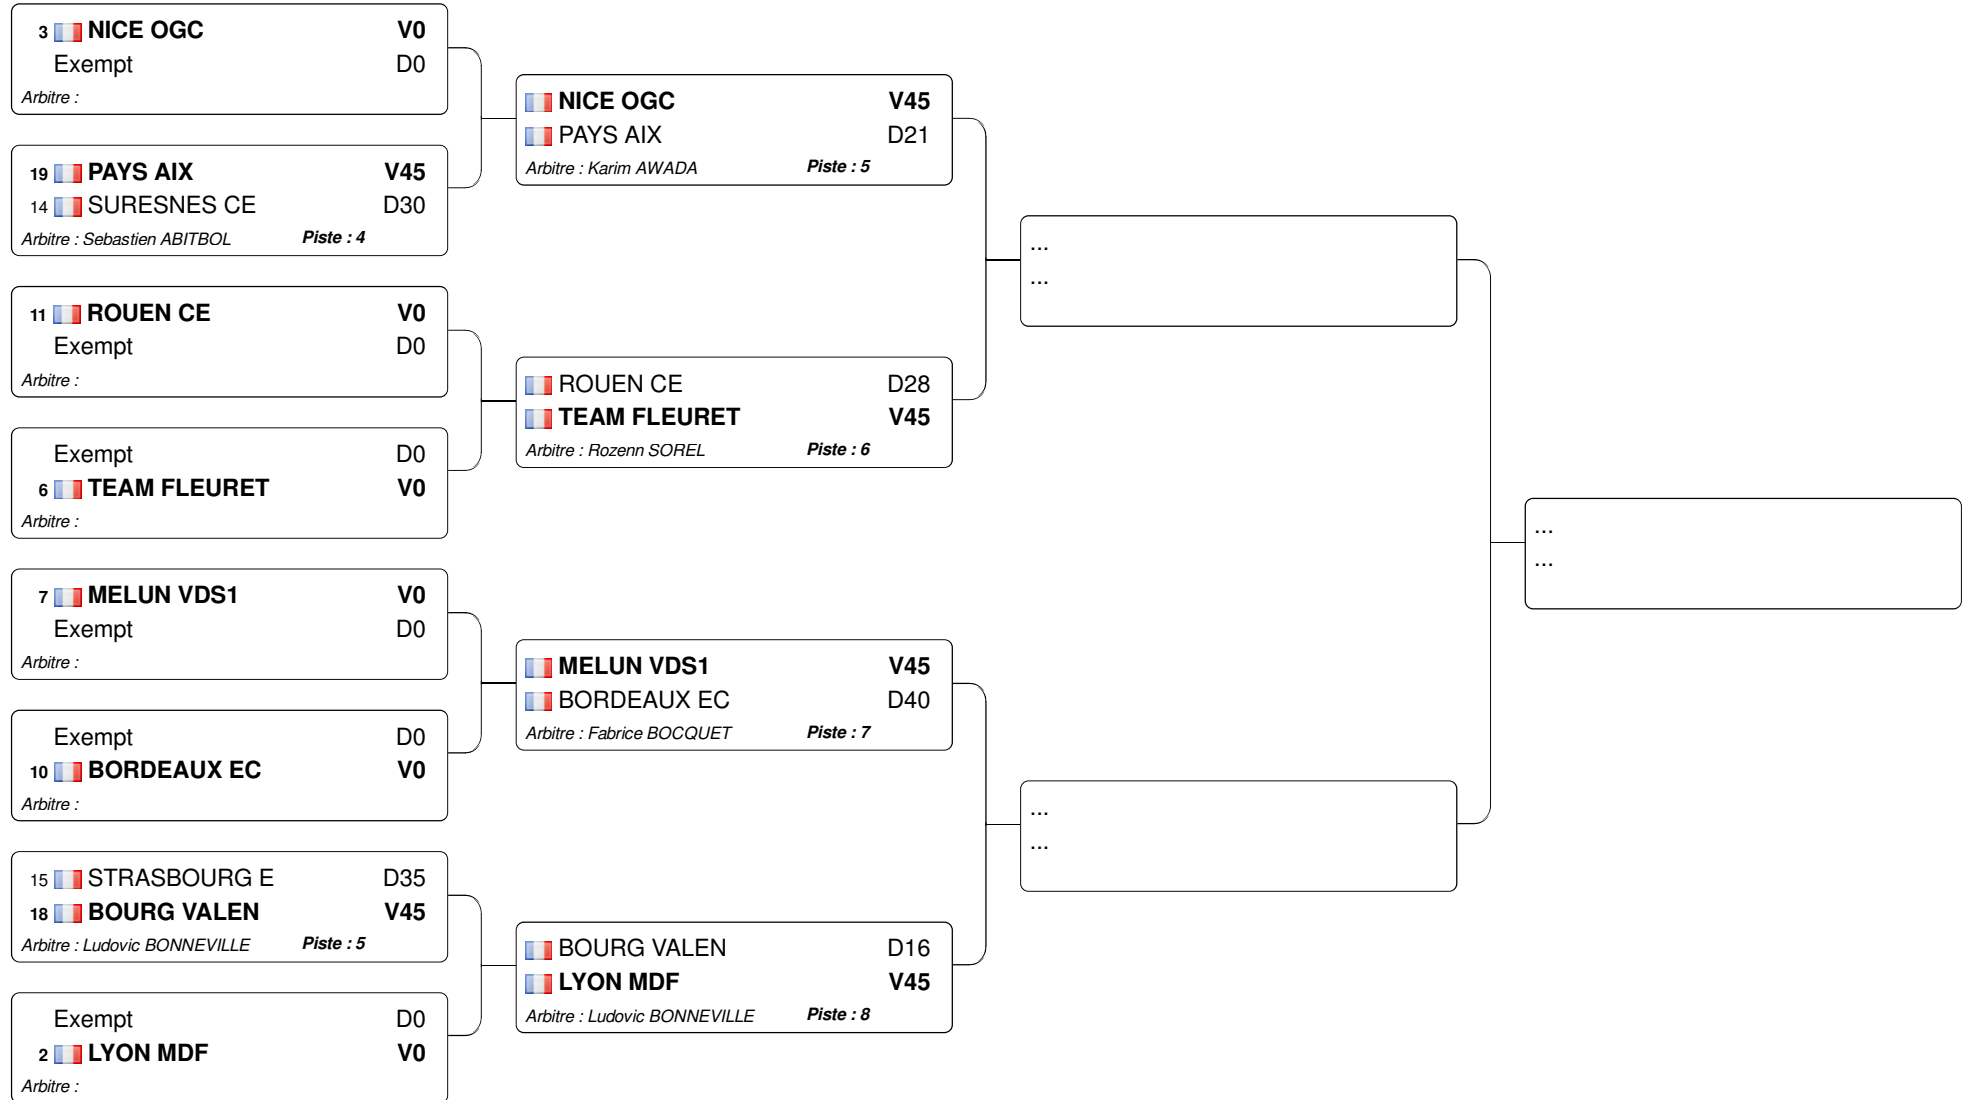

Championnat de France Equipes Junior

24.05.2015 - Hénin Beaumont

Tableau direct

Tableau 32 : 1/2

4  VAL D ORGE V0

Tableau 32 : 2/2

Tableau 16

Tableau B

Tableau N2

Tableau D1

 VAL D ORGE D38

 **NICE OGC** V45
 **TEAM FLEURET** D41
Arbitre : Florence DUCARME Piste : 3

 **MELUN VDS1** D32
 **LYON MDF** V45
Arbitre : Sebastien ABITBOL Piste : 4

 **NICE OGC** D30
 **LYON MDF** V44
Arbitre : Ludovic BONNEVILLE Piste : 2