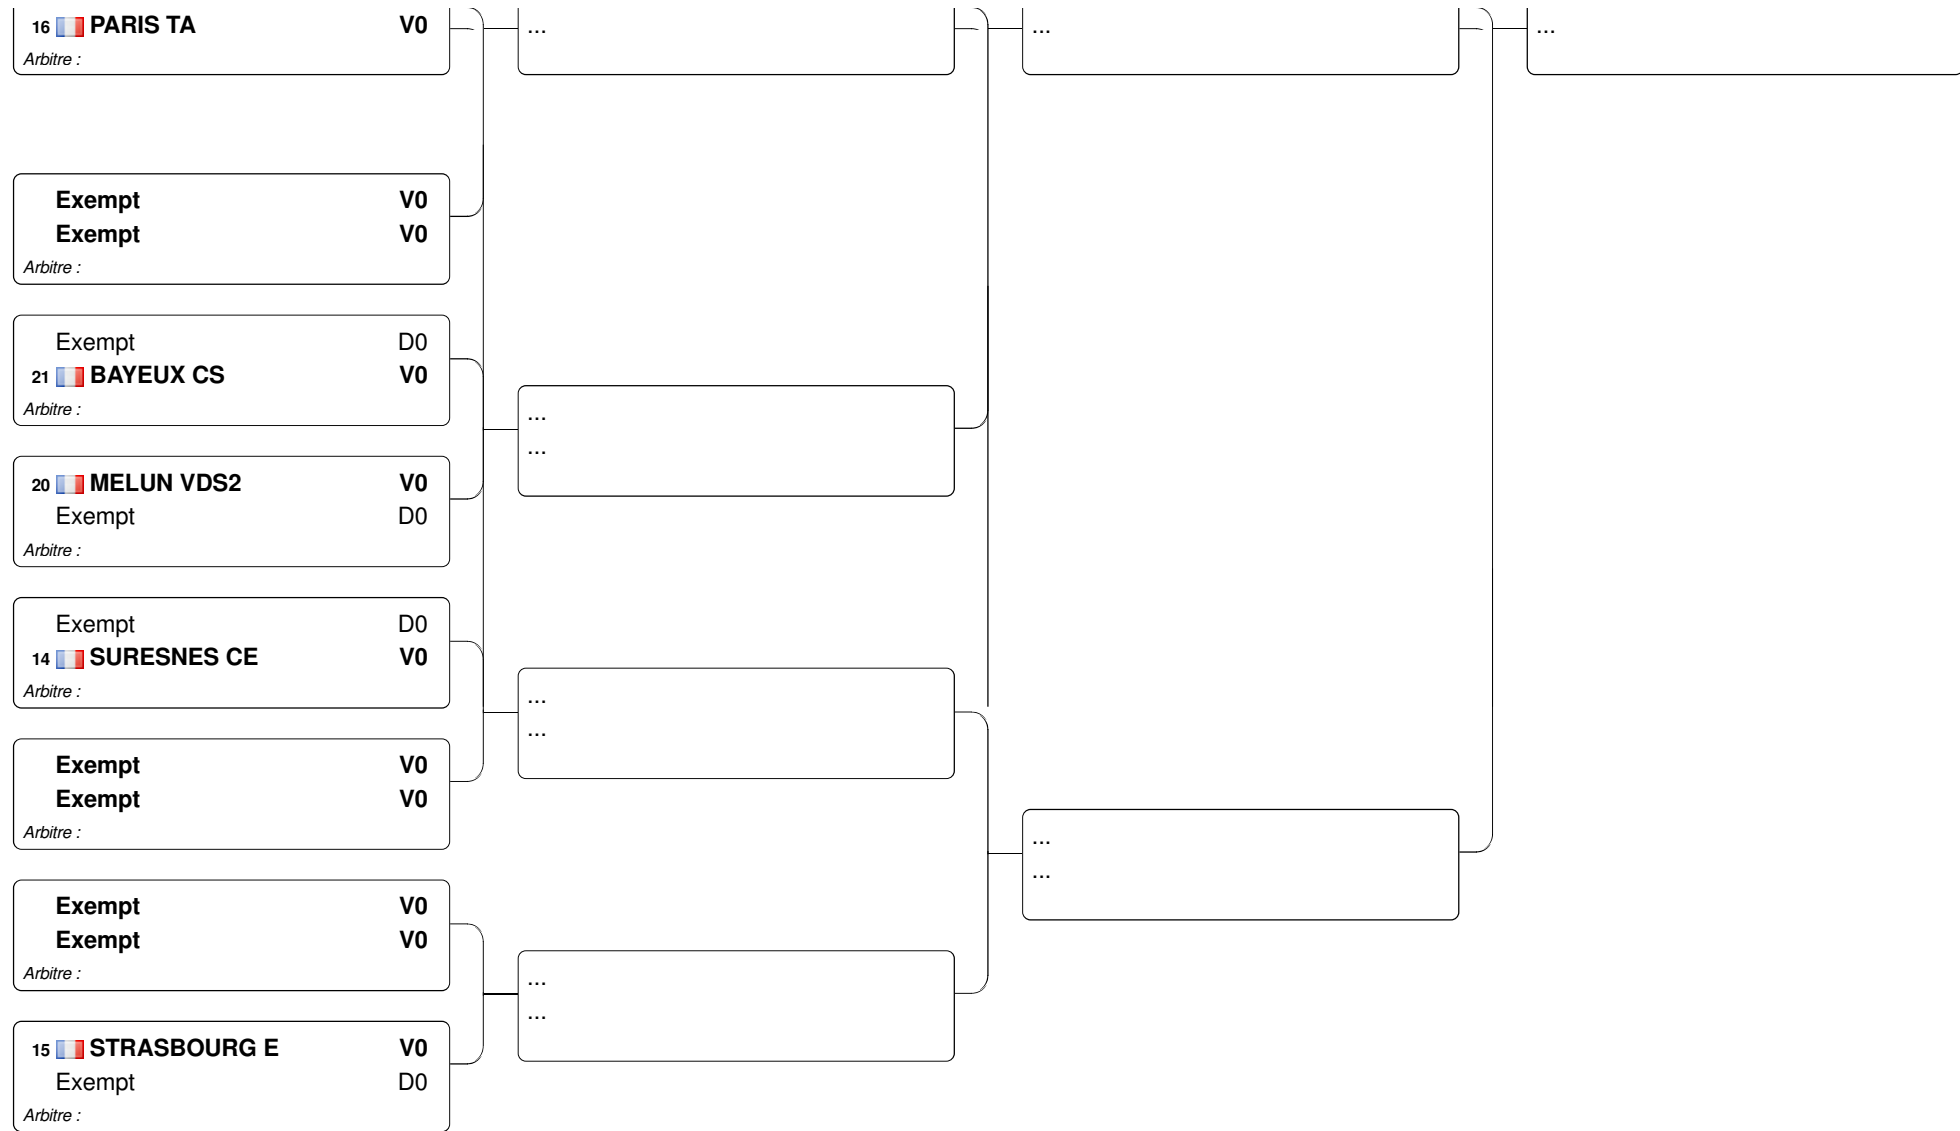

Championnat de France Equipes Junior

24.05.2015 - Hénin Beaumont

Tableau direct

Tableau 32 : 1/2

4  VAL D ORGE V0

Tableau 32 : 2/2

Tableau 16

Tableau B

Tableau N2

Tableau D1

 VAL D ORGE D38

 **NICE OGC** V45
 **TEAM FLEURET** D41
Arbitre : Florence DUCARME Piste : 3

 **MELUN VDS1** D32
 **LYON MDF** V45
Arbitre : Sebastien ABITBOL Piste : 4

 **NICE OGC** D30
 **LYON MDF** V44
Arbitre : Ludovic BONNEVILLE Piste : 2