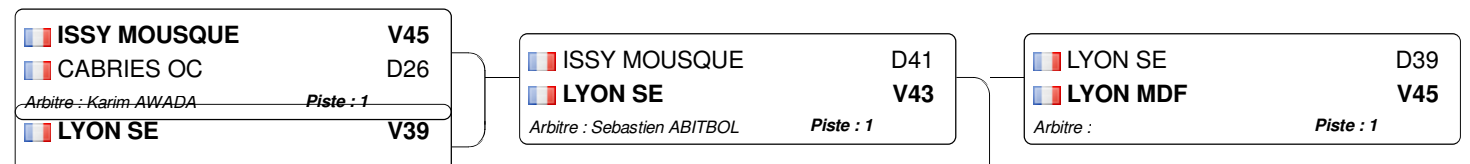

Tableau N2

Tableau D1

 VAL D ORGE D38

 **NICE OGC** V45
 **TEAM FLEURET** D41
Arbitre : Florence DUCARME Piste : 3

 **MELUN VDS1** D32
 **LYON MDF** V45
Arbitre : Sebastien ABITBOL Piste : 4

 **NICE OGC** D30
 **LYON MDF** V44
Arbitre : Ludovic BONNEVILLE Piste : 2