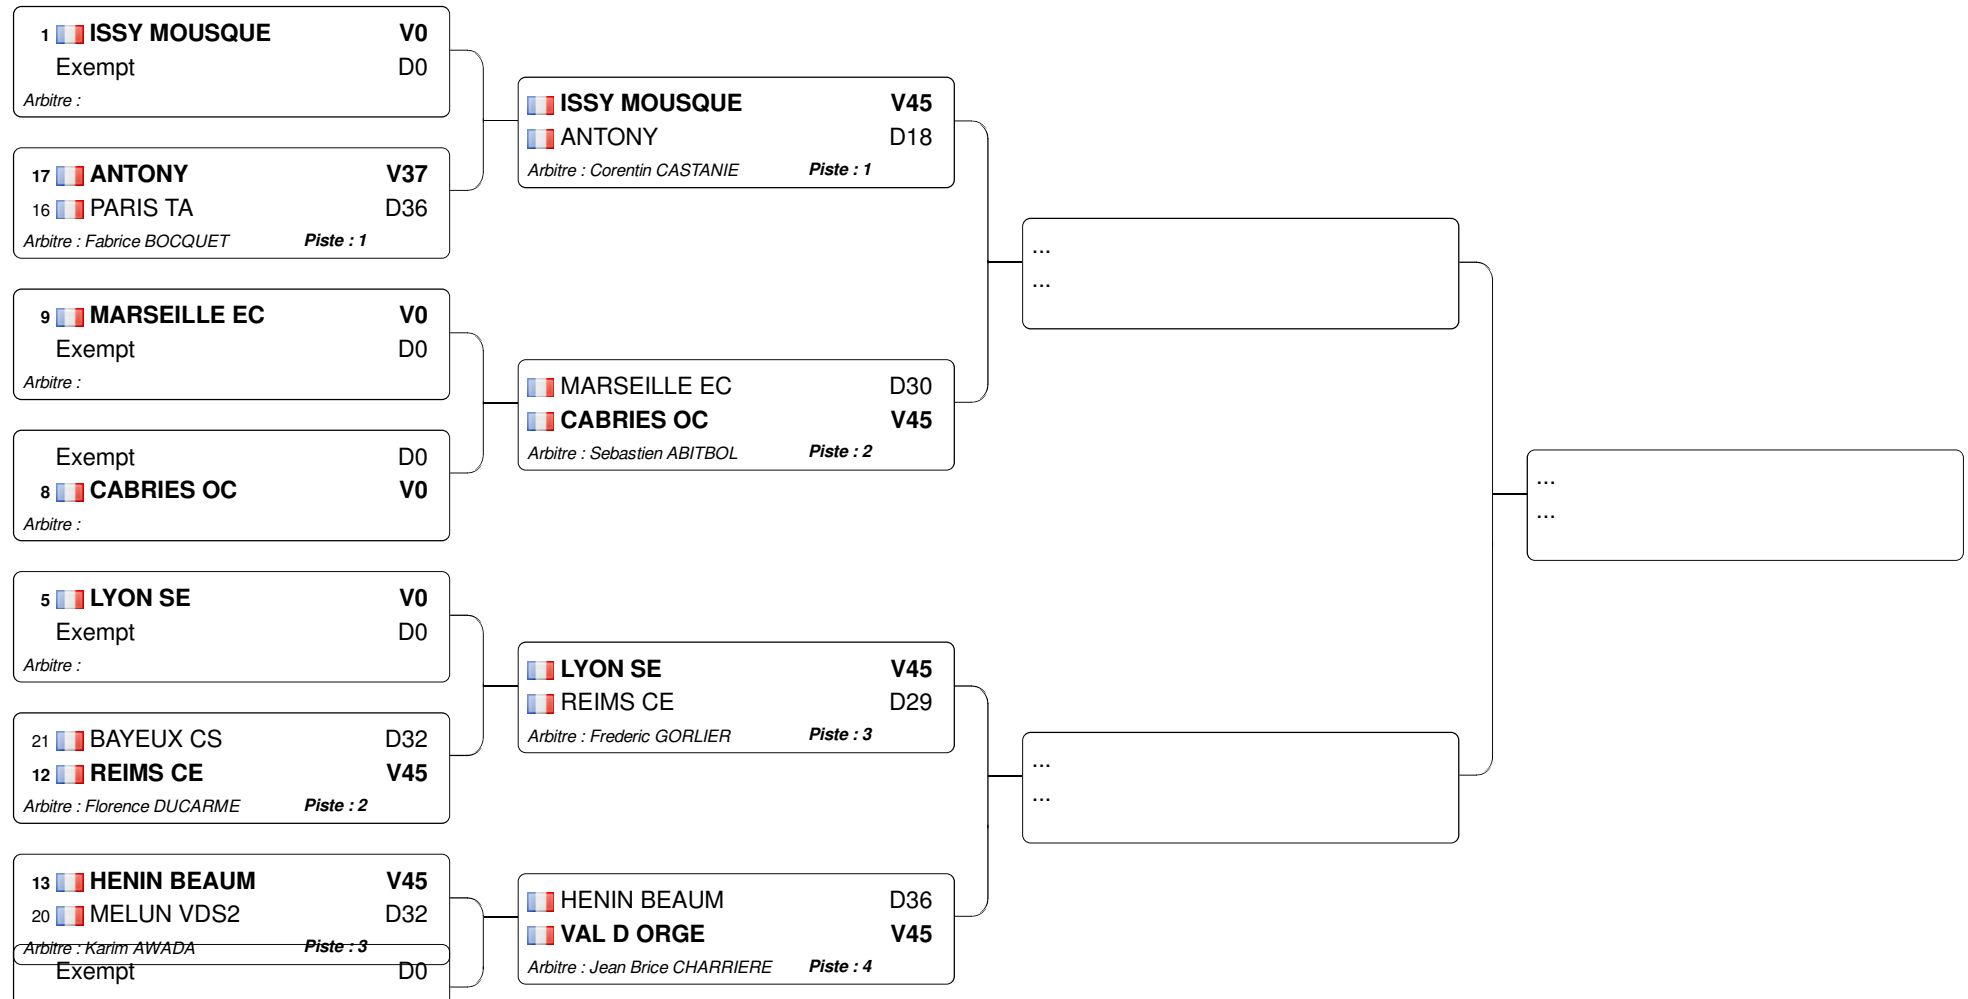

Championnat de France Equipes Junior

24.05.2015 - Hénin Beaumont

Tableau direct

Tableau 32 : 1/2

4  VAL D ORGE V0

Tableau 32 : 2/2

Tableau 16

Tableau B

Tableau N2

Tableau D1

 VAL D ORGE D38

 **NICE OGC** V45
 **TEAM FLEURET** D41
Arbitre : Florence DUCARME Piste : 3

 **MELUN VDS1** D32
 **LYON MDF** V45
Arbitre : Sebastien ABITBOL Piste : 4

 **NICE OGC** D30
 **LYON MDF** V44
Arbitre : Ludovic BONNEVILLE Piste : 2