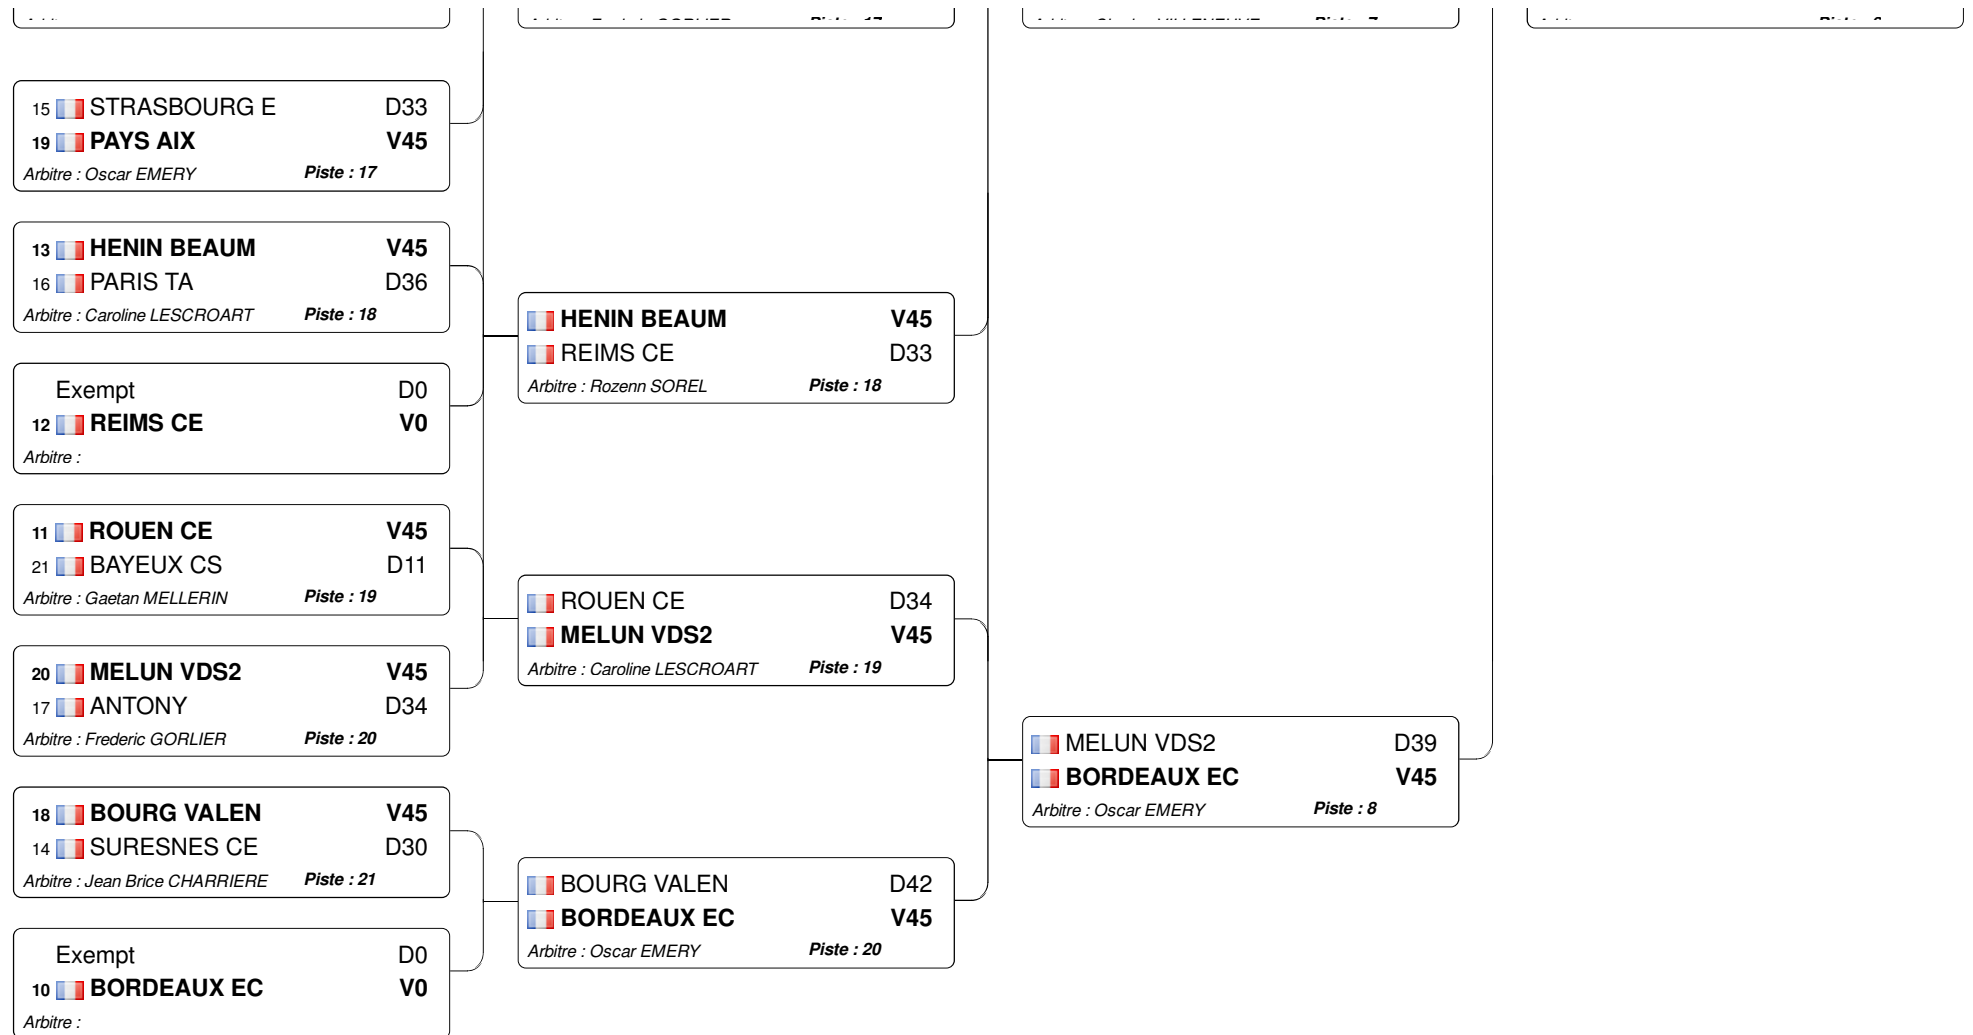

Tableau N2

Tableau D1

 VAL D ORGE D38

 **NICE OGC** V45
 **TEAM FLEURET** D41
Arbitre : Florence DUCARME Piste : 3

 **MELUN VDS1** D32
 **LYON MDF** V45
Arbitre : Sebastien ABITBOL Piste : 4

 **NICE OGC** D30
 **LYON MDF** V44
Arbitre : Ludovic BONNEVILLE Piste : 2