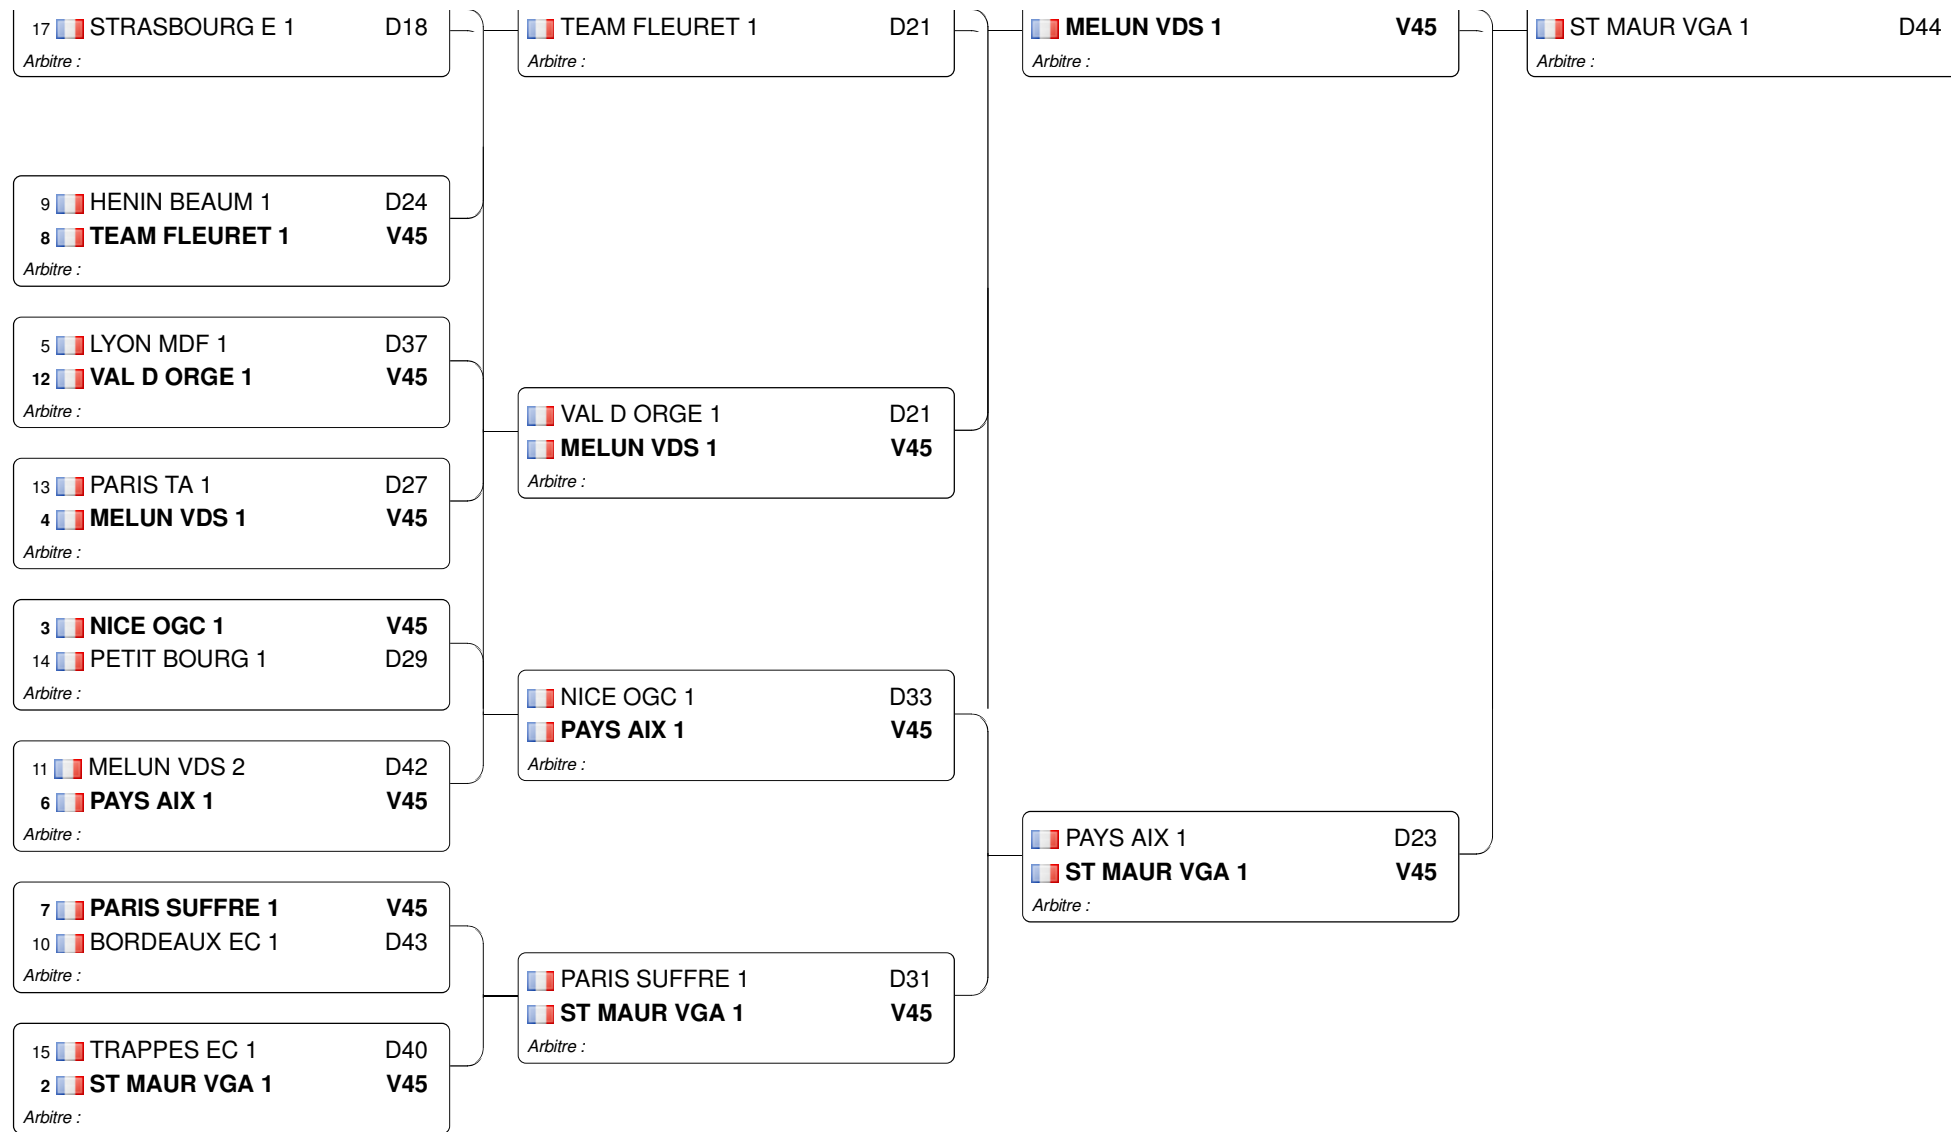

# Tableau 16

## Tableau A

1  ISSY MOUSQUE 1	V45	 ISSY MOUSQUE 1	V45	 ISSY MOUSQUE 1	D40	 MELUN VDS 1	V45
--	-----	--	-----	--	-----	---	-----

Tableau B

### Tableaux Division 2