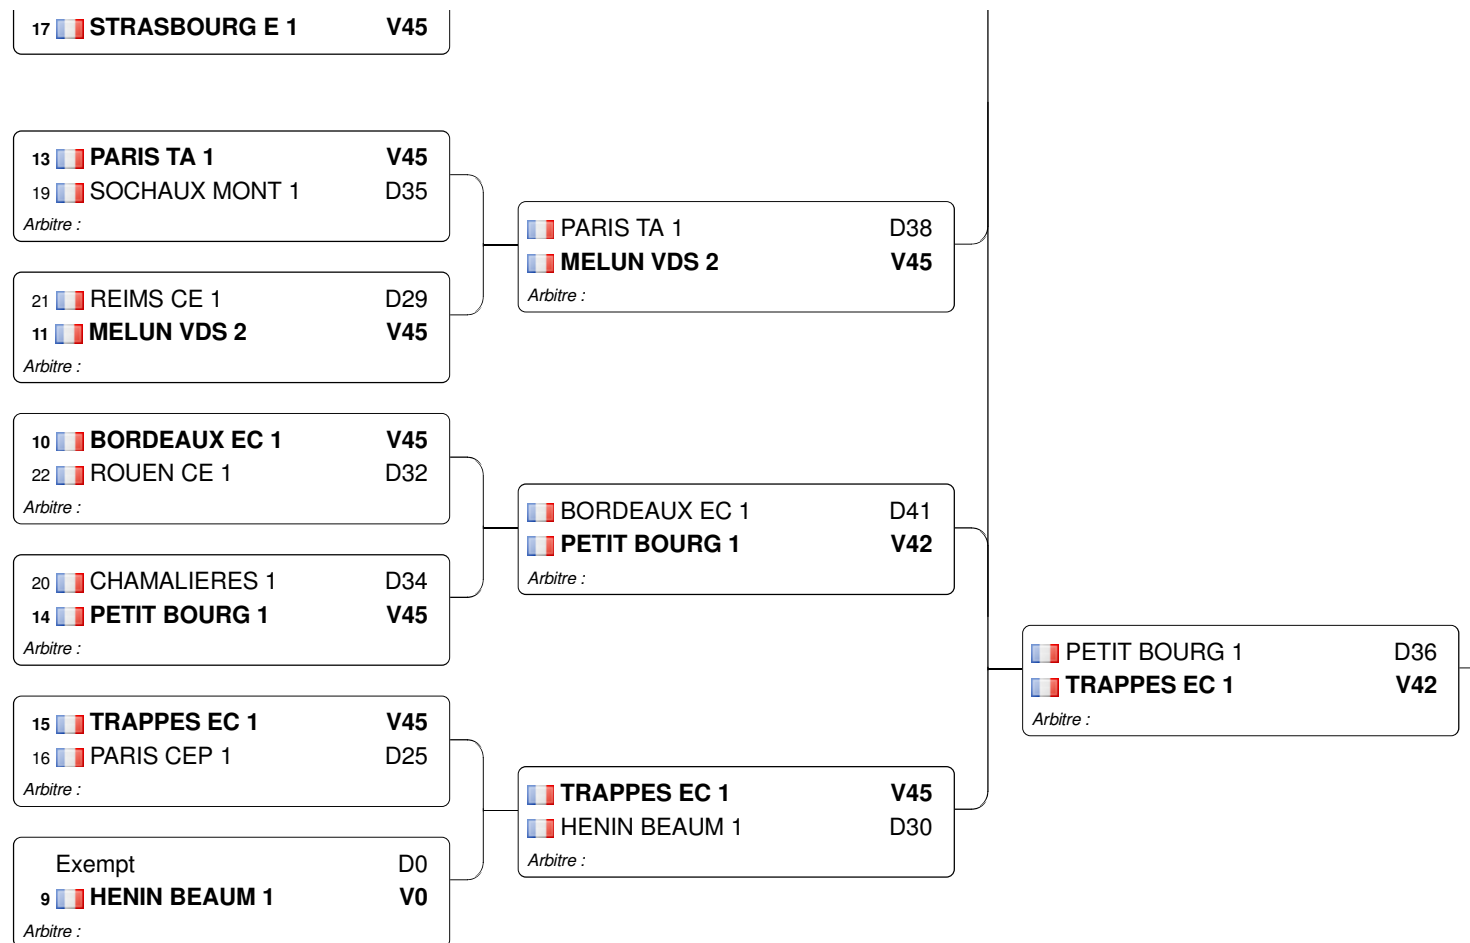

# Tableau 16

## Tableau A

1  ISSY MOUSQUE 1	V45	 ISSY MOUSQUE 1	V45	 ISSY MOUSQUE 1	D40	 MELUN VDS 1	V45
--	-----	--	-----	--	-----	---	-----

Tableau B

### Tableaux Division 2