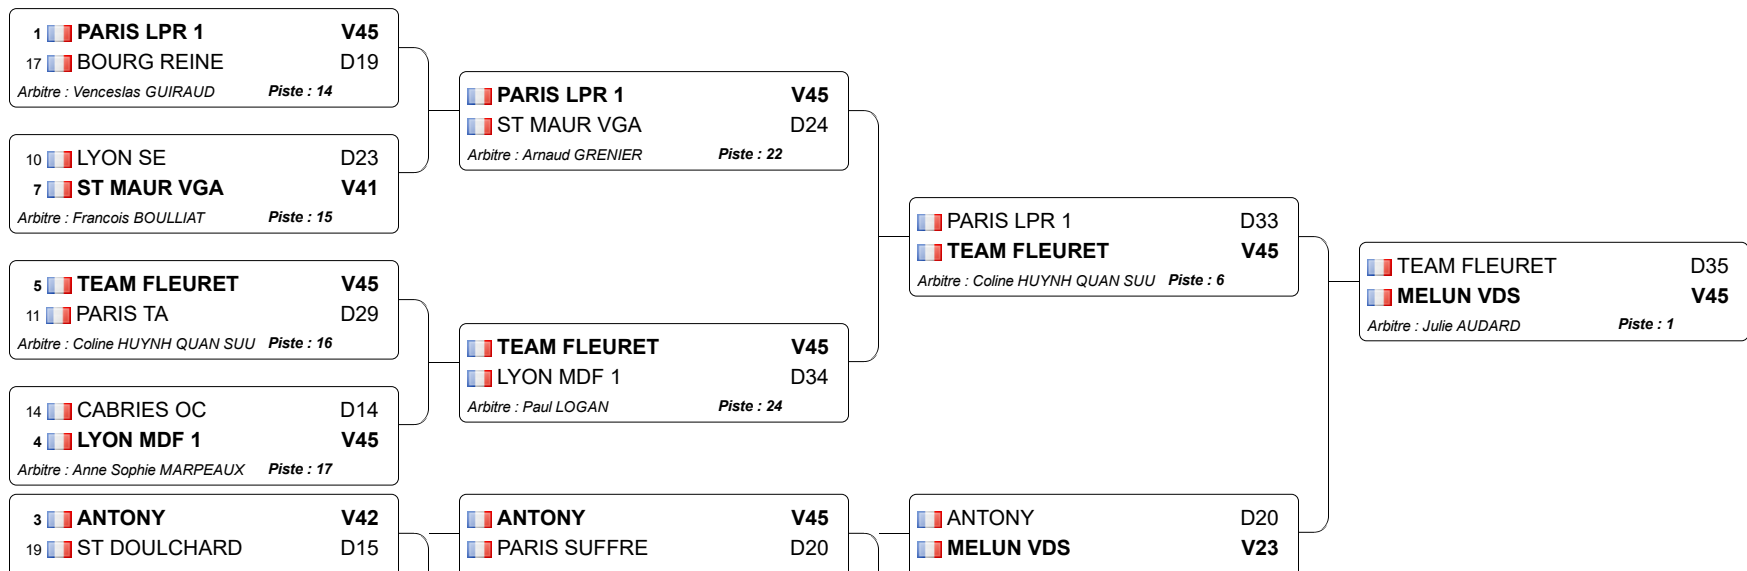

Championnat de France Fleuret Dame Junior Equipes

08.05.2011 -

Tableau de de base

Tableau 32 : 1/2

Tableau 32 : 2/2

Tableau 16

Tableau A

Tableaux Division 1