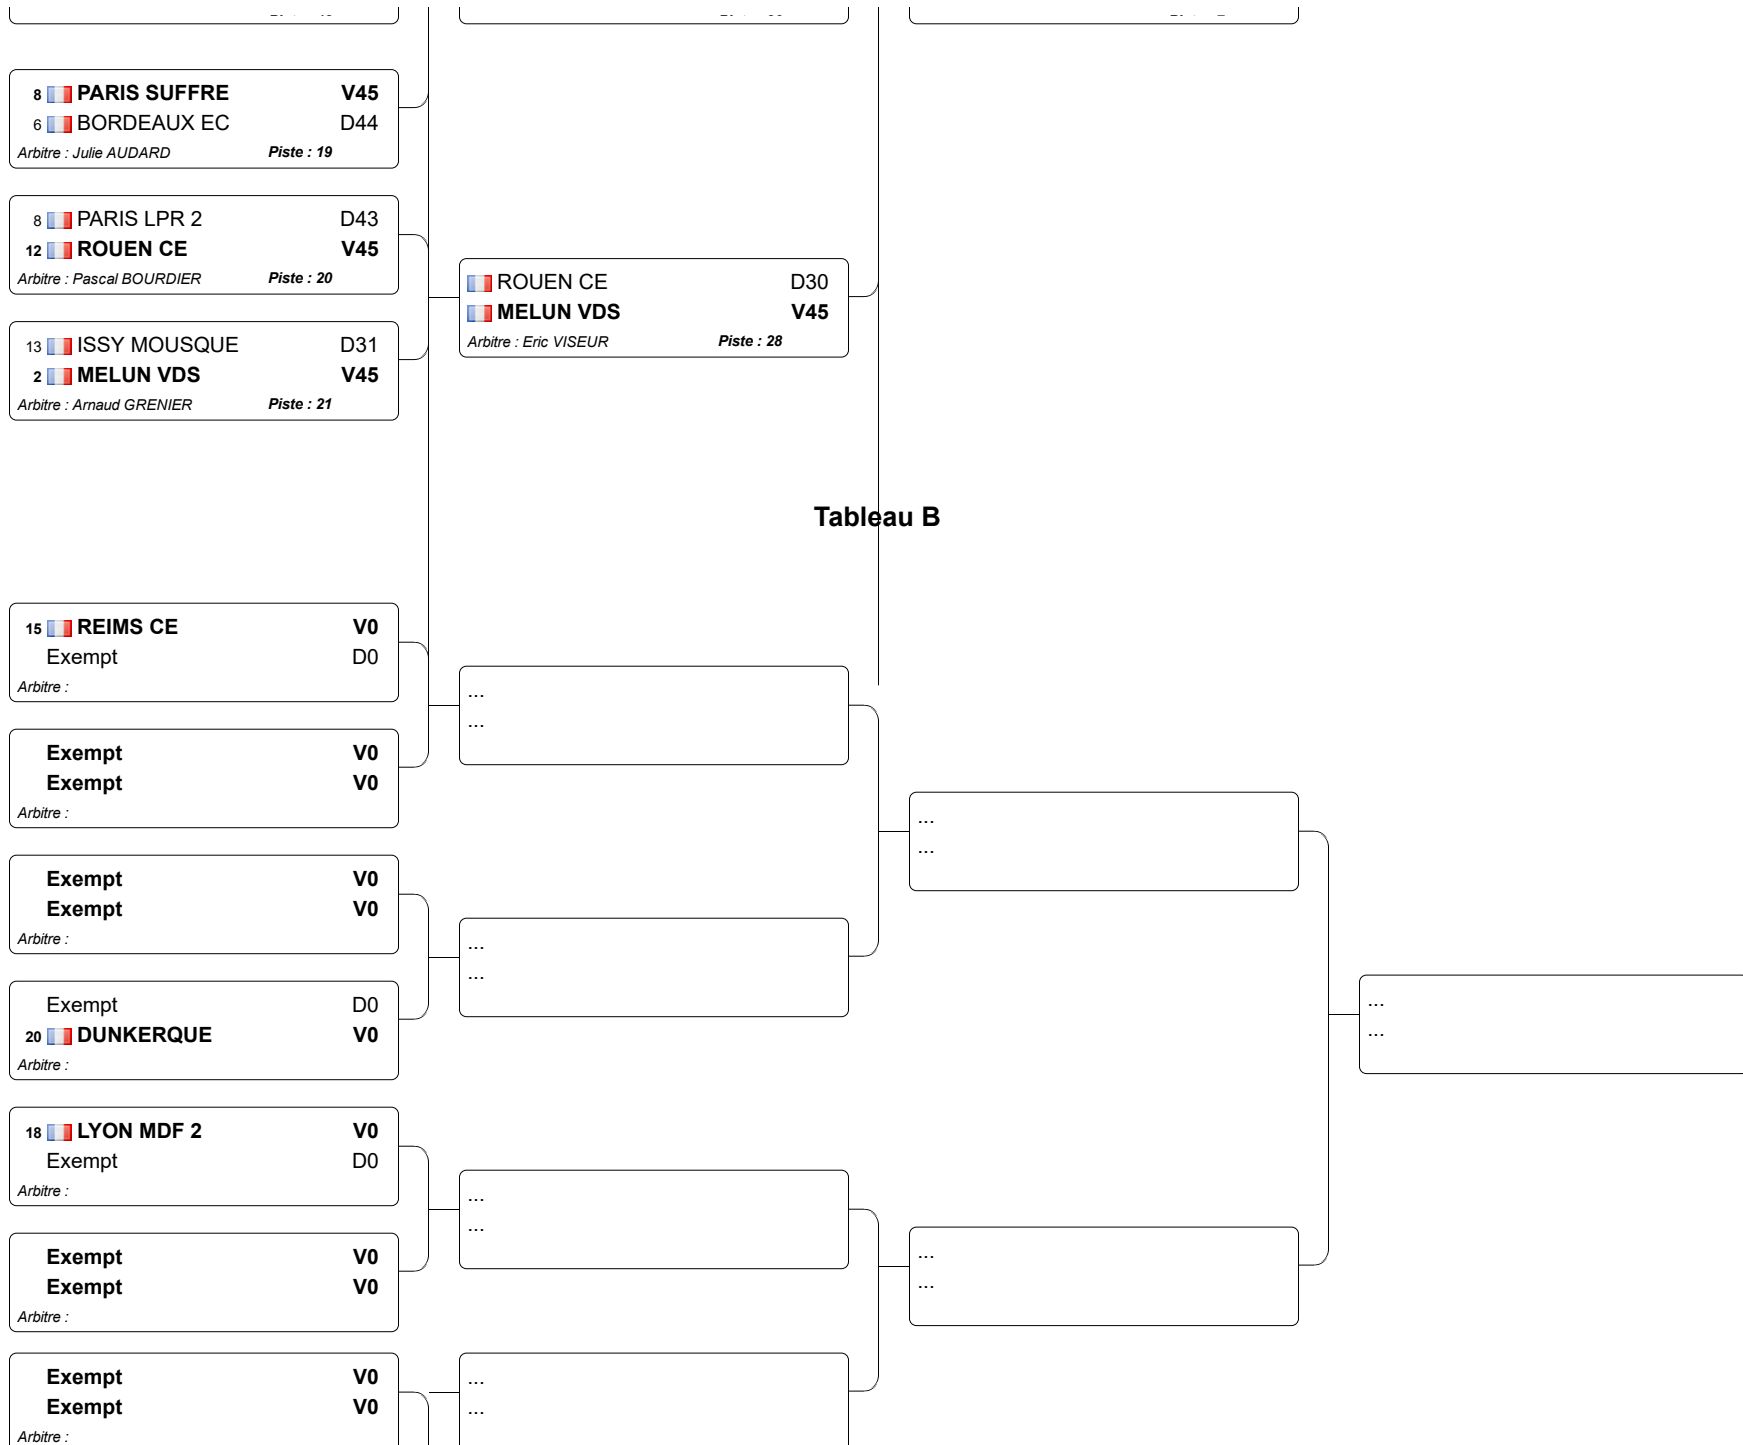

Championnat de France Fleuret Dame Junior Equipes

08.05.2011 -

Tableau de de base

Tableau 32 : 1/2

Tableau 32 : 2/2

Tableau 16

Tableau A

Tableaux Division 1