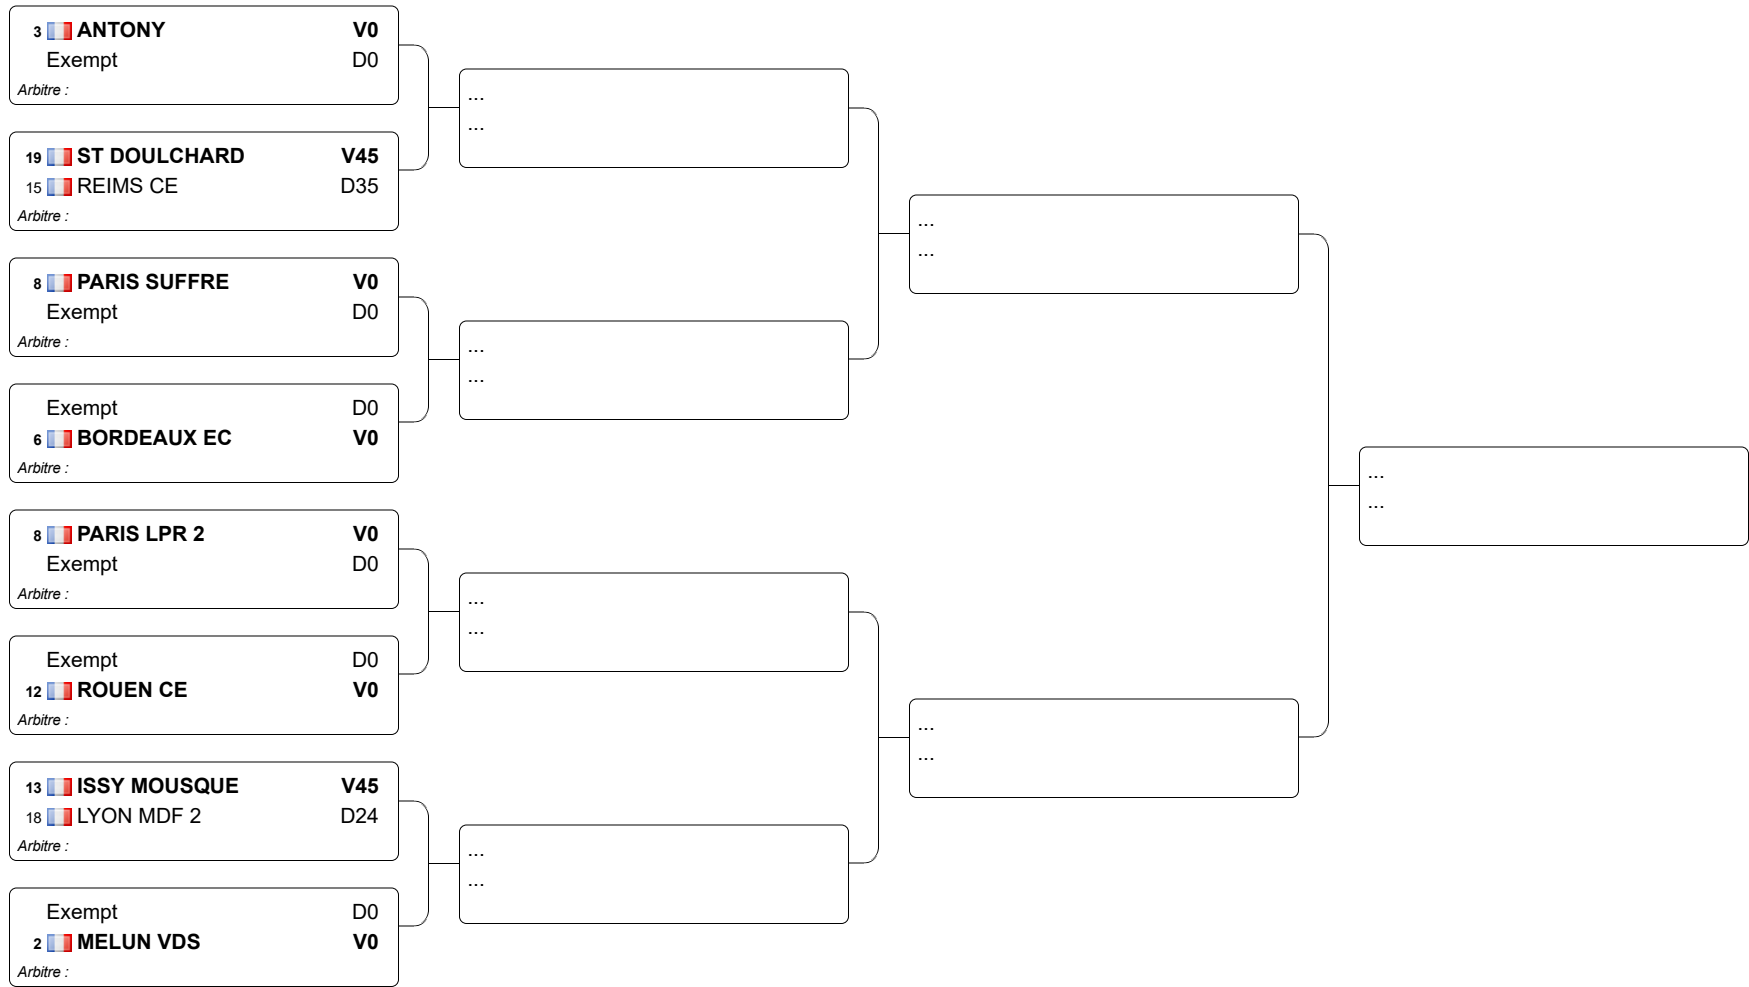

Championnat de France Fleuret Dame Junior Equipes

08.05.2011 -

Tableau de de base

Tableau 32 : 1/2

Tableau 32 : 2/2

Tableau 16

Tableau A

Tableaux Division 1