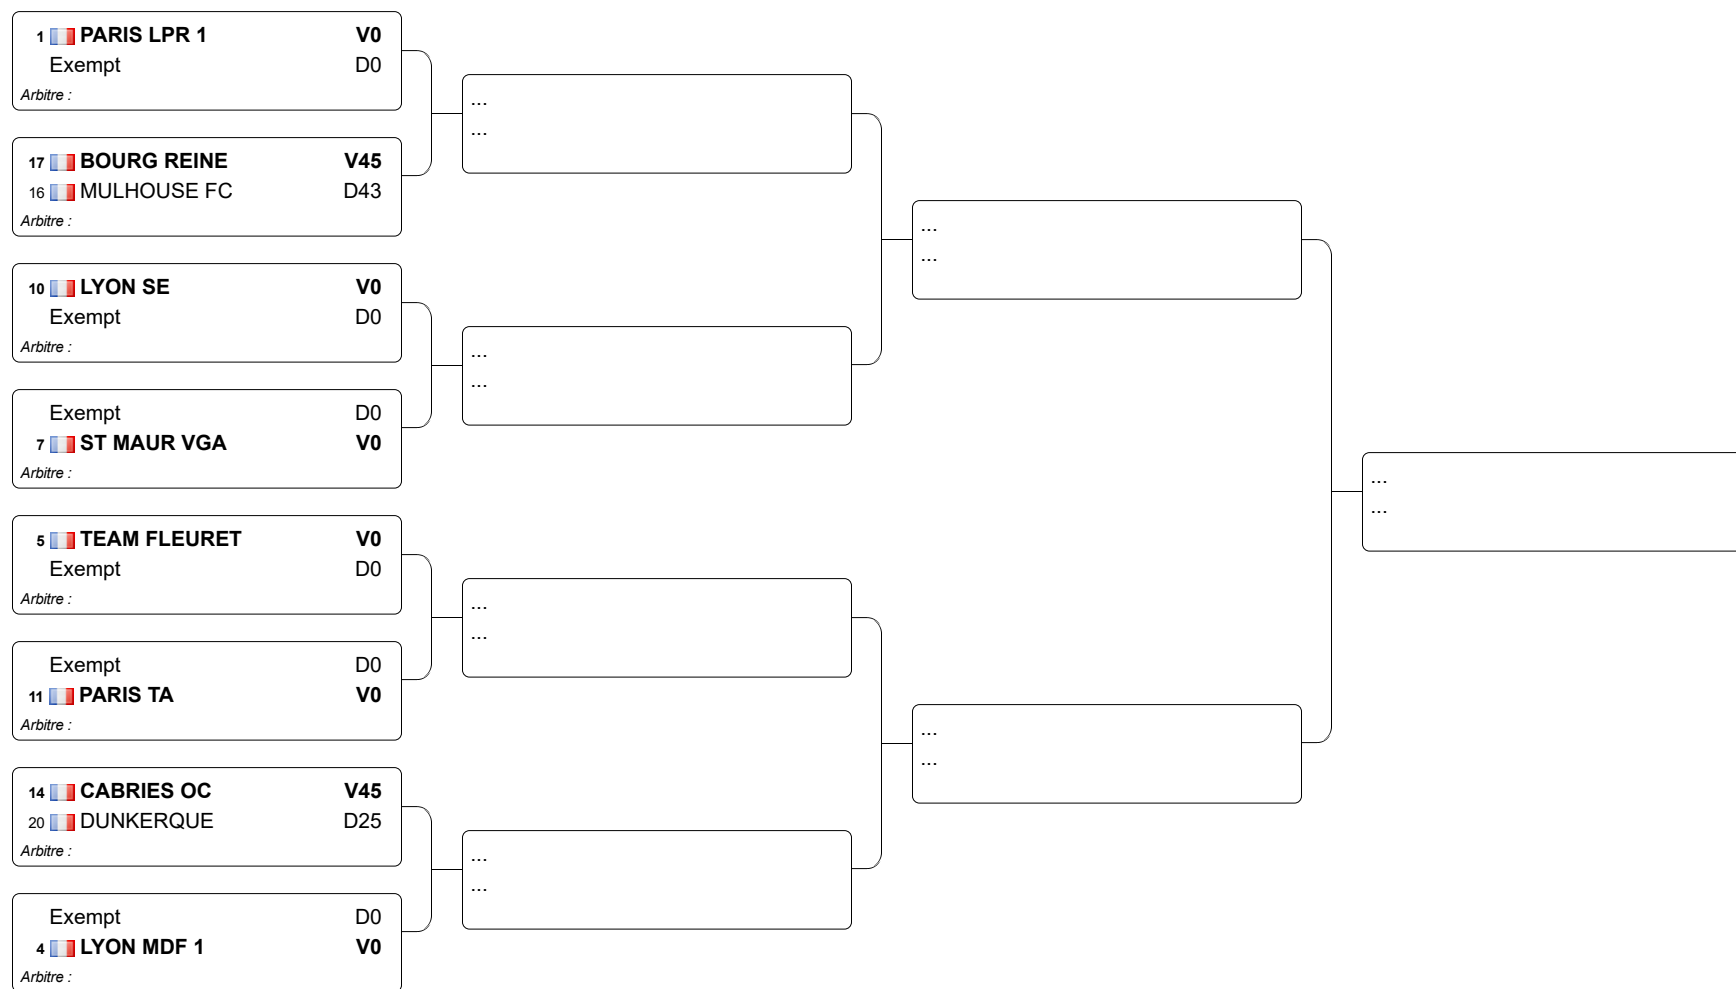

Championnat de France Fleuret Dame Junior Equipes

08.05.2011 -

Tableau de de base

Tableau 32 : 1/2

Tableau 32 : 2/2

Tableau 16

Tableau A

Tableaux Division 1