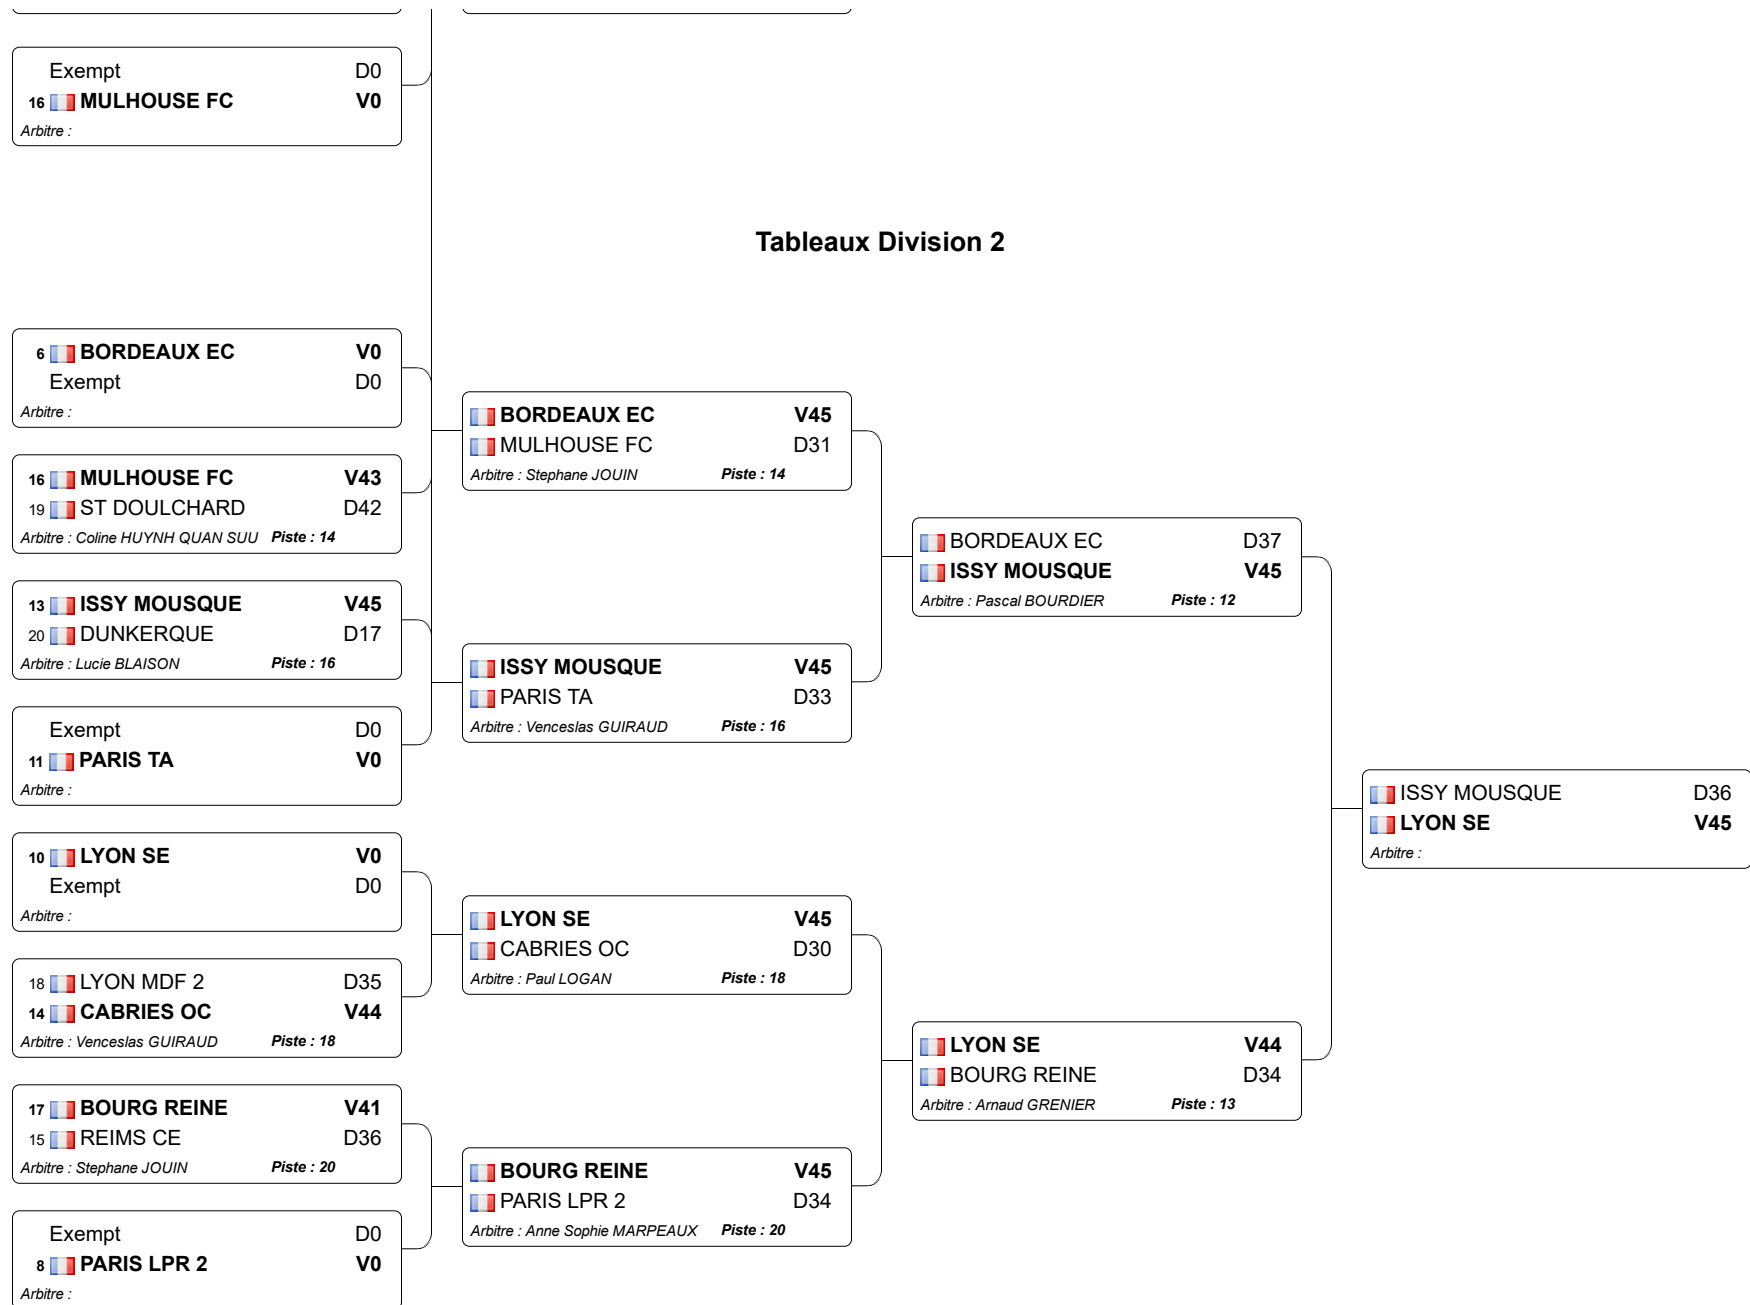

Championnat de France Fleuret Dame Junior Equipes

08.05.2011 -

Tableau de de base

Tableau 32 : 1/2

Tableau 32 : 2/2

Tableau 16

Tableau A

Tableaux Division 1