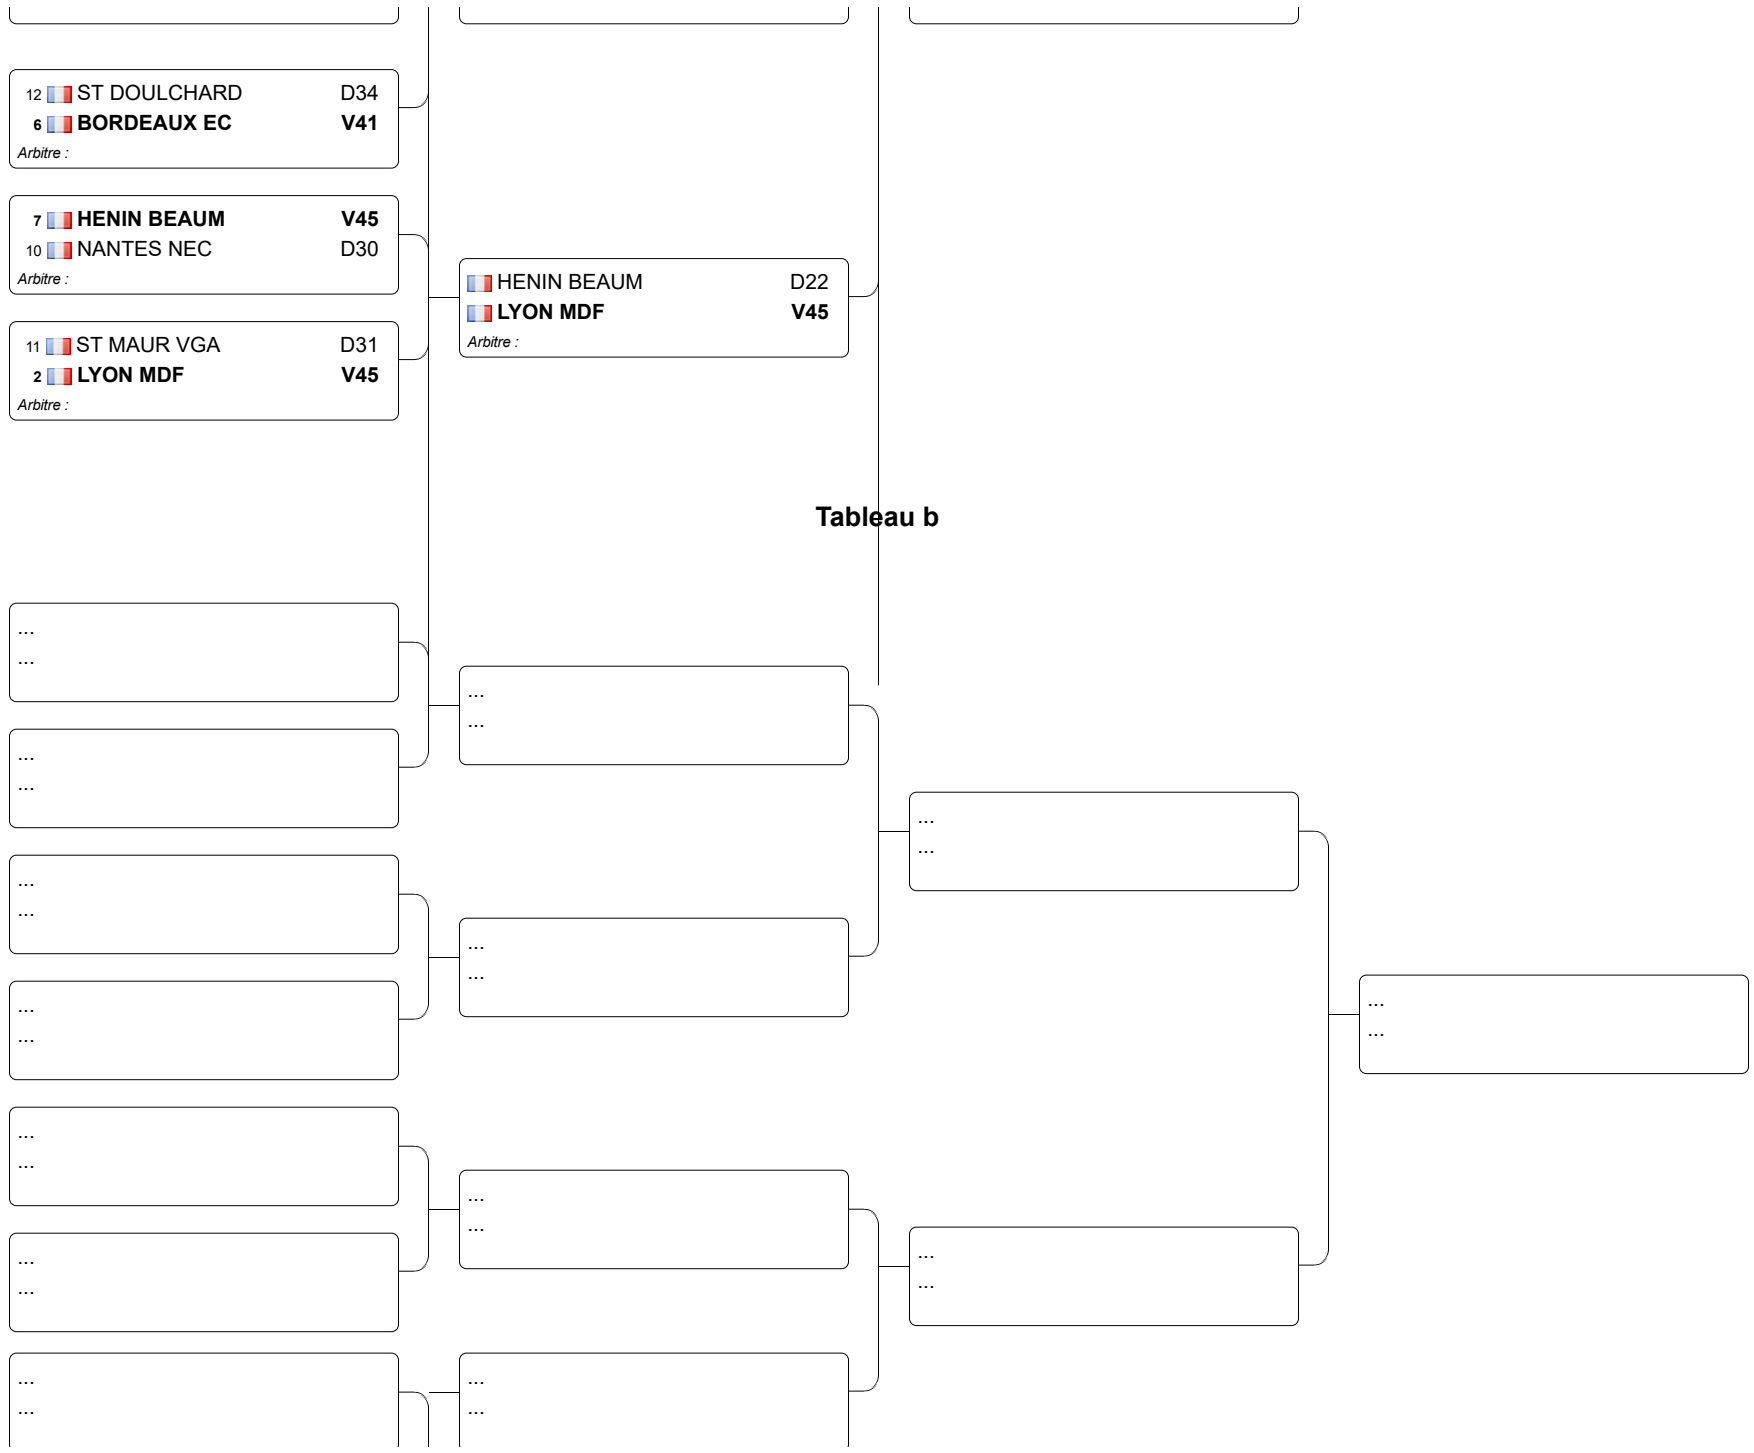

Chpt France 2008 Equipe Dames Junior

- CEPV

Tableau de de base

Tableau 32 : 1/2

Tableau 32 : 2/2

Tableau 16

Tableau a

Tableaux division 2

Tableaux division 1