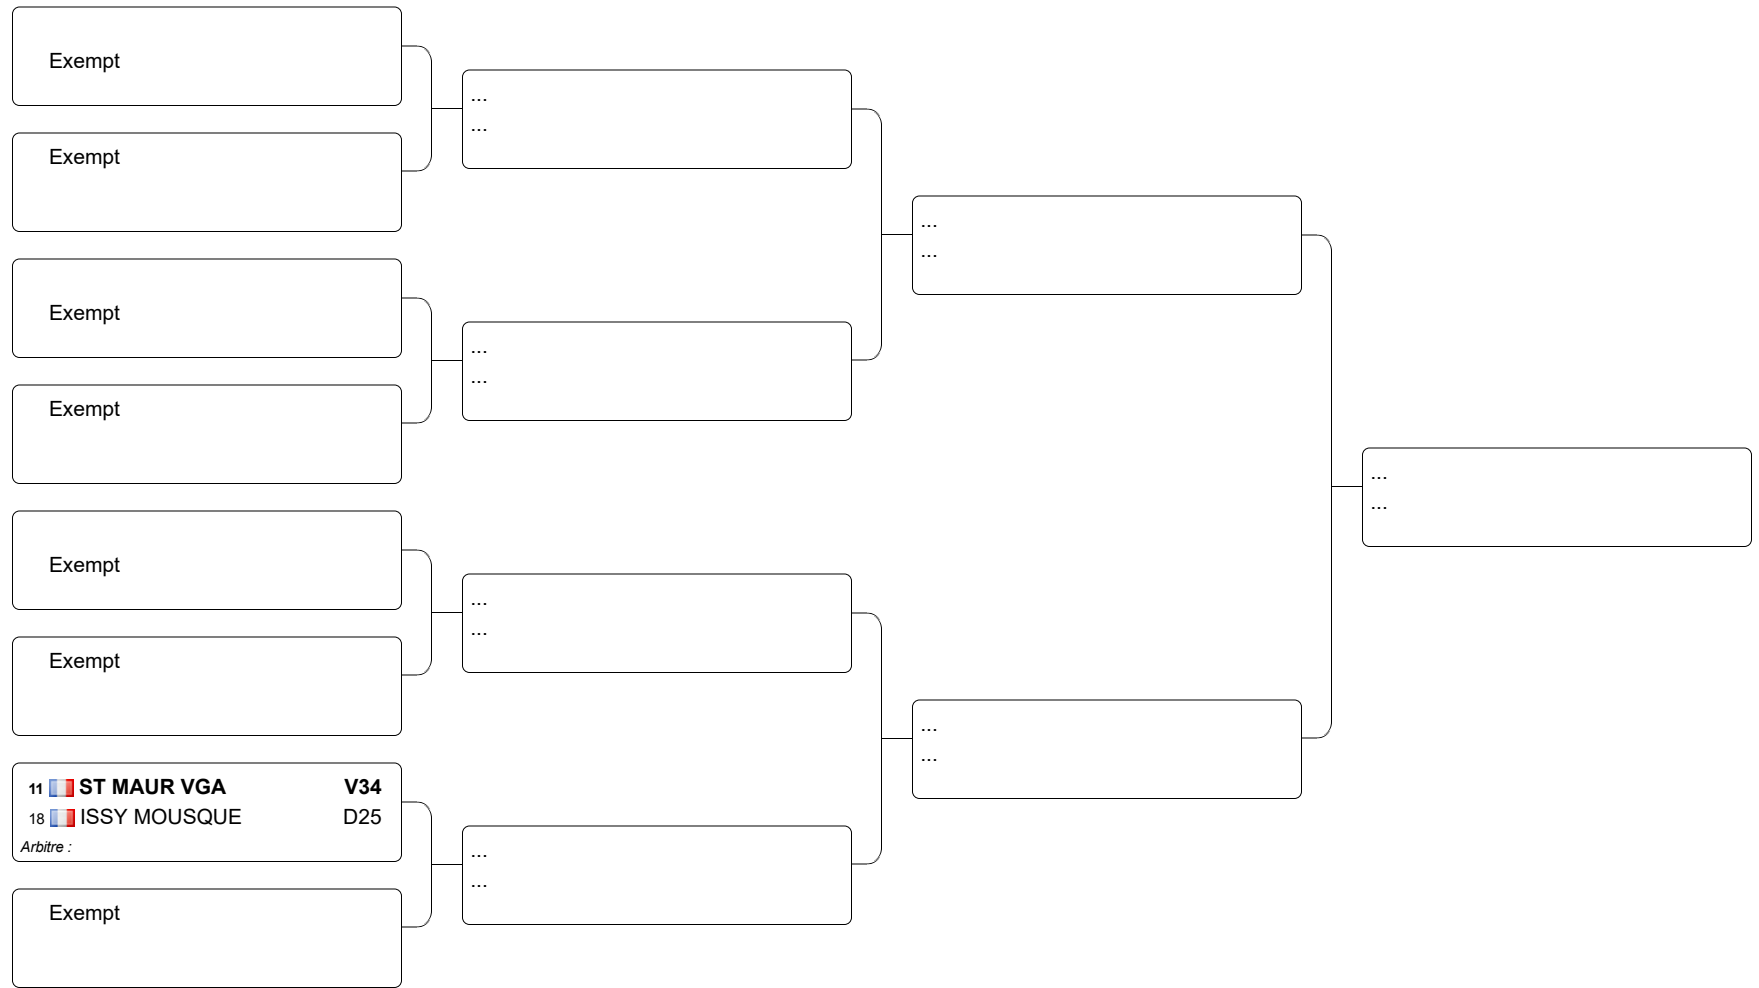

Chpt France 2008 Equipe Dames Junior

- CEPV

Tableau de de base

Tableau 32 : 1/2

Tableau 32 : 2/2

Tableau 16

Tableau a

Tableaux division 2