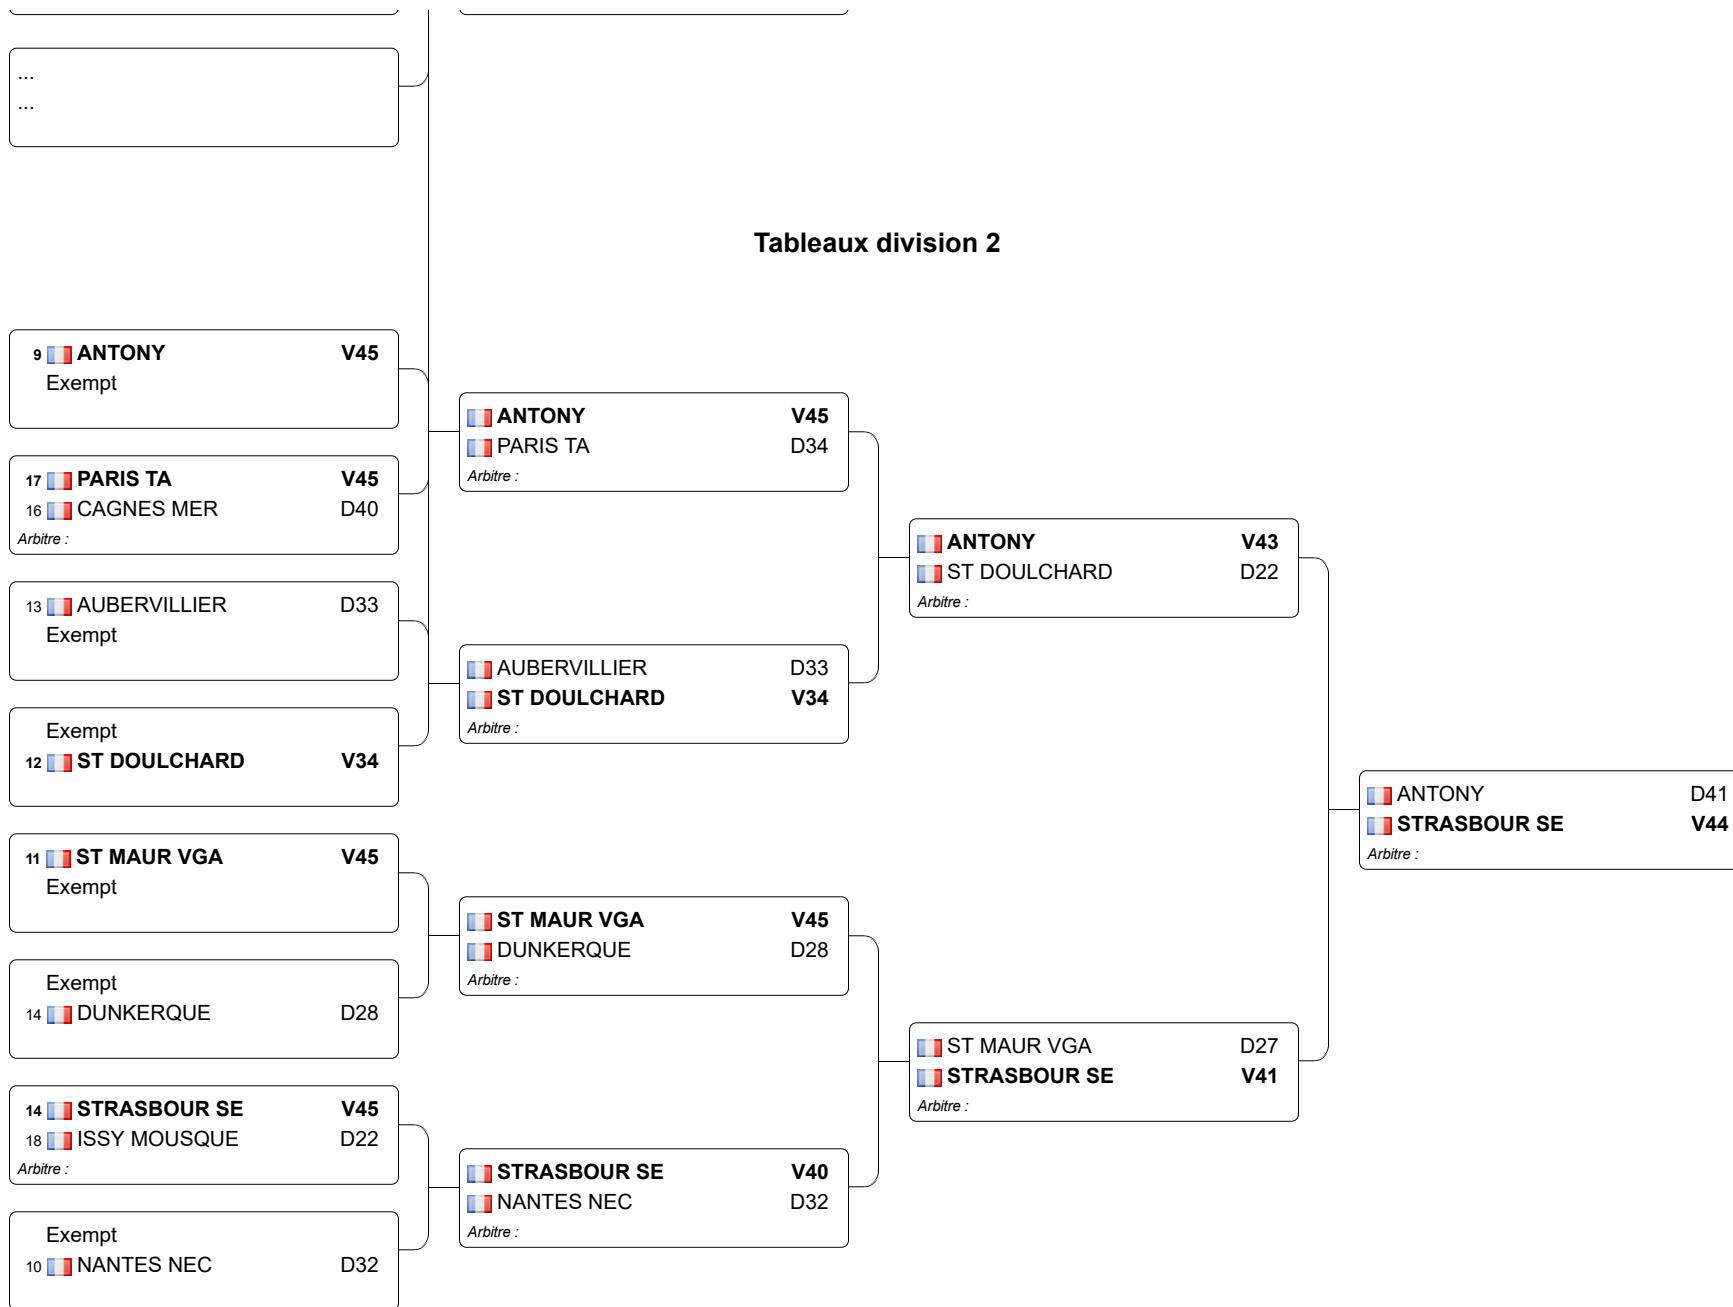

Chpt France 2008 Equipe Dames Junior

- CEPV

Tableau de de base

Tableau 32 : 1/2

Tableau 32 : 2/2

Tableau 16

Tableau a

Tableaux division 2

Tableaux division 1