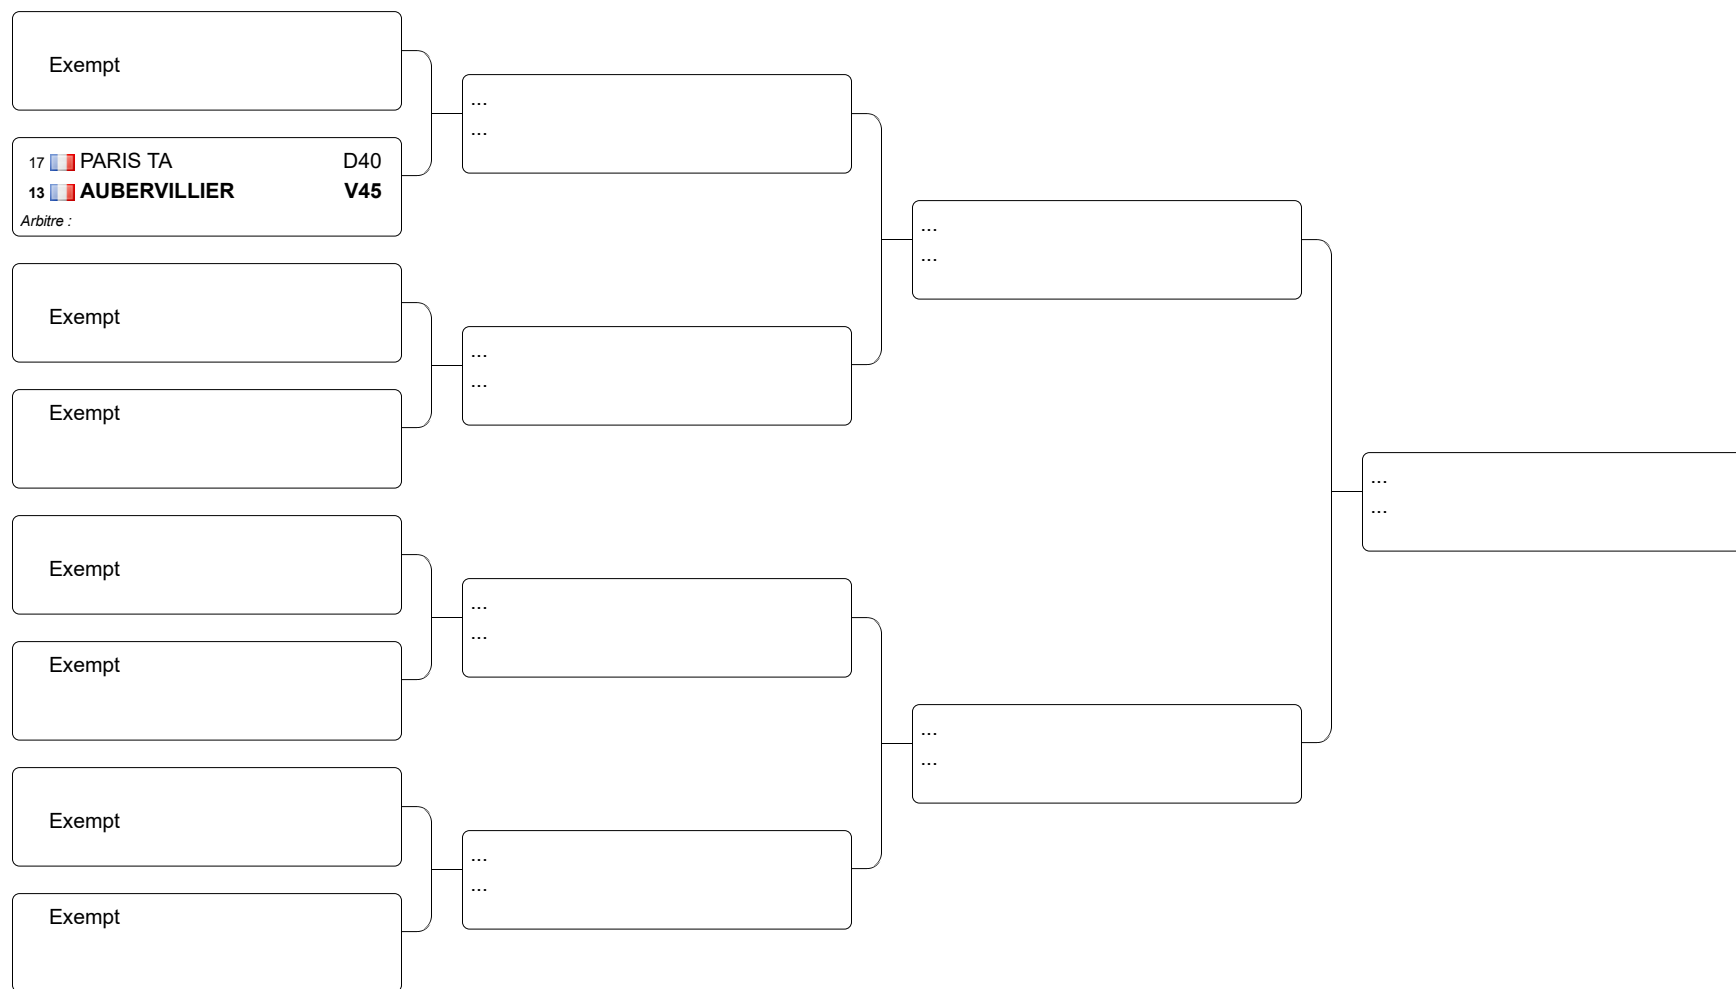

Chpt France 2008 Equipe Dames Junior

- CEPV

Tableau de de base

Tableau 32 : 1/2

Tableau 32 : 2/2

Tableau 16

Tableau a

Tableaux division 2

Tableaux division 1