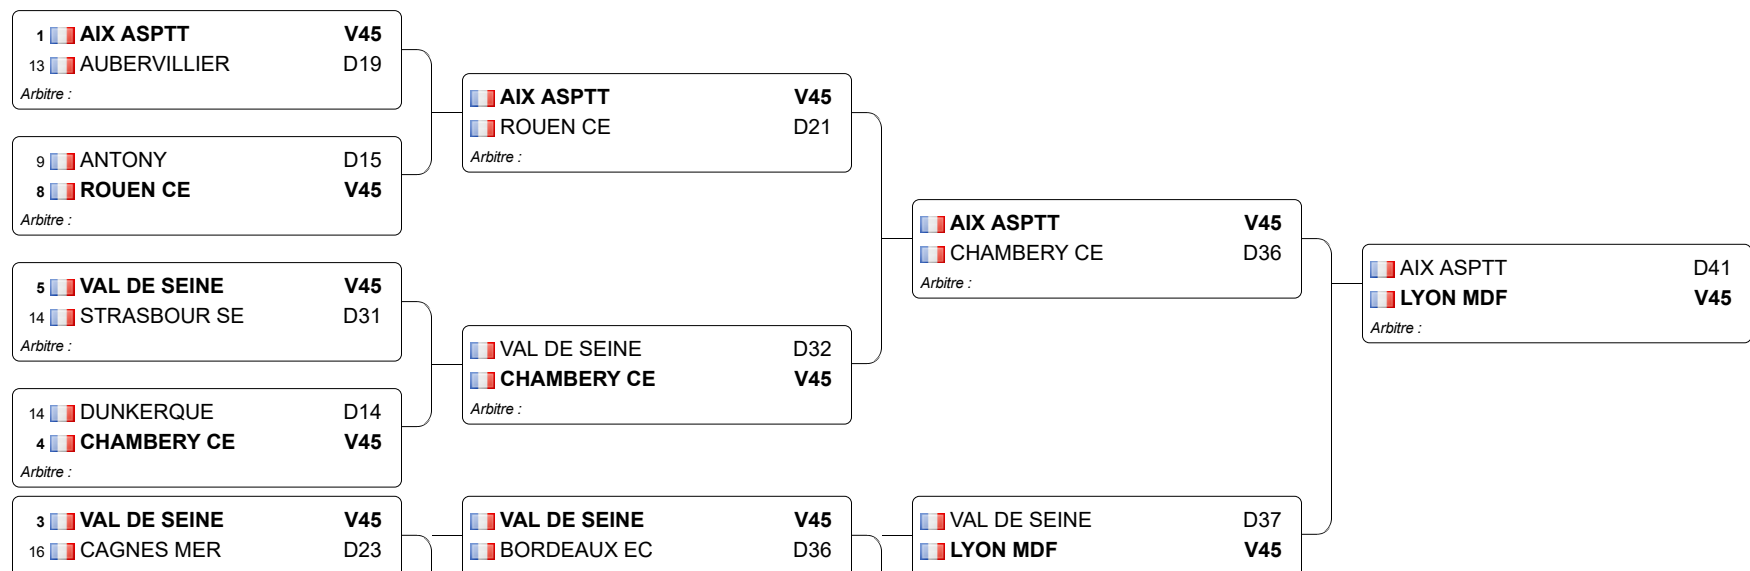

Chpt France 2008 Equipe Dames Junior

- CEPV

Tableau de de base

Tableau 32 : 1/2

Tableau 32 : 2/2

Tableau 16

Tableau a

Tableaux division 2

Tableaux division 1