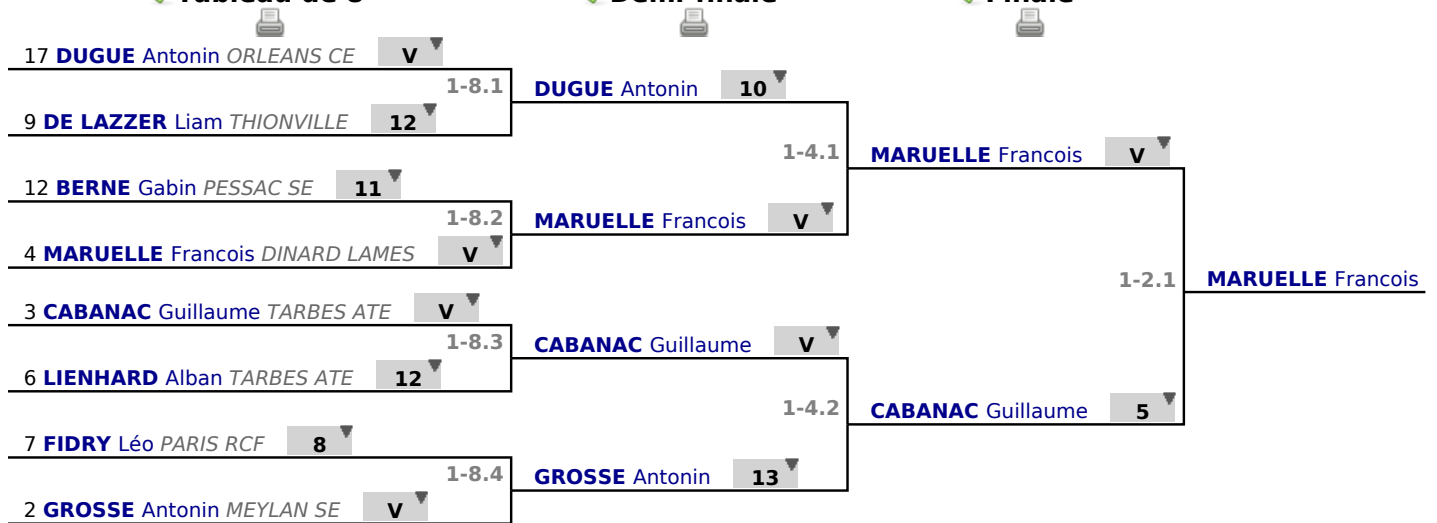

Tableau

Tableau de 8

...

Finale

✔ Tableau de 8

✔ Demi-finale

✔ Finale

Tableau

Classement

place	nom	prénom	club
1	MARUELLE	Francois	DINARD LAMES
2	CABANAC	Guillaume	TARBES ATE
3	GROSSE	Antonin	MEYLAN SE
3	DUGUE	Antonin	ORLEANS CE
5	LIENHARD	Alban	TARBES ATE
6	FIDRY	Léo	PARIS RCF
7	DE LAZZER	Liam	THIONVILLE
8	BERNE	Gabin	PESSAC SE
9	PALMOLUNGO	Alessandro	PARIS RCF
10	BEAUBIAT	Victor	PROVENCE ESC
11	PONS	Matteo	MAISONS ALF
12	THOMAS	Léo	ORLEANS CE
13	ANTOINE PAISANT	Gabriel	JOUE TOURS
14	STEVERLYNCK	Mateo	GISORS 3A
15	GANASCIA-LIN	Guillaume	ORLEANS CE
16	WINANDY-PROUST	Nathaël	JOUE TOURS
17	VALLET	Pierre	ORLEANS CE
18	RUEZ	Felix	PAU SECTION
19	SPINNER	Quentin	STRASBOURG U
20	GABAS	Jean	TARBES ATE
21	PELLARD	Sacha	GEMENOS
22	MARCHAL	Bertrand	CHARLEVILLE
23	VERDIER	Lilian	CHARLEVILLE
24	RISCH RIFFARTH	Benoit	TARBES ATE
25	BULTEAU	Pierre	ANGERS SCO
26	JEANSON	Nathan	JOUE TOURS
27	BUREAU	Elio	MEYLAN SE
28	GOUYACHE	Louis	PROVENCE ESC
29	TRUTT	Gaetan	CHARLEVILLE
30	GARNIER DENIS	Paul	LE MANS CE
31	MYSIOREK	Nathan	THIONVILLE
32	LELIEVRE	Lothaire	BORDEAUX CAM
33	GACIA	Pierre	PROVENCE ESC
34	CASSAM-CHENAI	Fernand	GEMENOS
35	LECHATILLIER	Marius	ANGERS SCO
36	ROY	Ilian	GEMENOS
37	D AMORE	Jeremy	PROVENCE ESC
38	GARRIGUES	Marius	JOUE TOURS
39	GORLA	Morgan	ANNECY
39	MEDINA	Marius	CHARLEVILLE
41	STEINE-SCHAERER	Paul Maxime	SARREBOURG
42	SANTORI RONGIE	Theo	PROVENCE ESC
43	ESMIEU	Guillaume	PROVENCE ESC