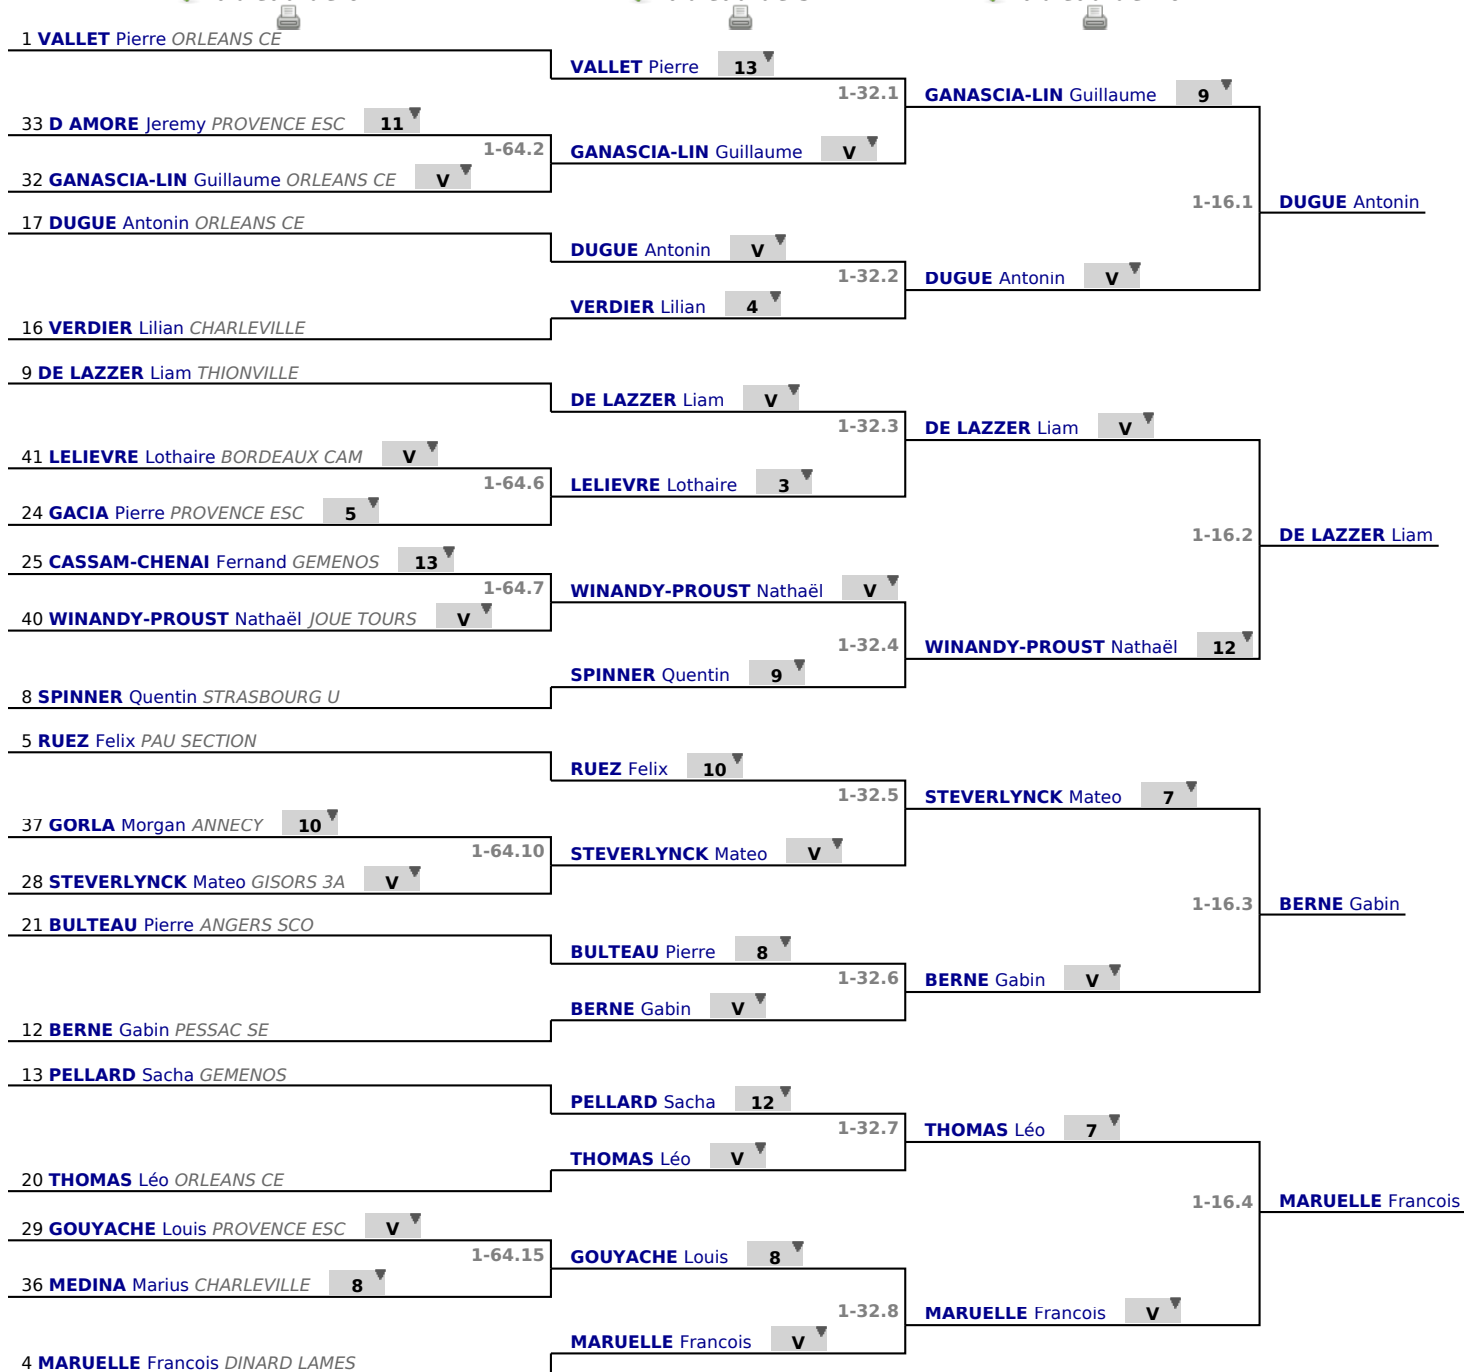

Tableau

Tableau de 64

...

Tableau de 16

✓ Tableau de 64

✓ Tableau de 32

✓ Tableau de 16

Tableau de 64

Tableau de 32

Tableau de 16

3 CABANAC Guillaume <i>TARBES ATE</i>	CABANAC Guillaume V	CABANAC Guillaume V	
35 GARNIER DENIS Paul <i>LE MANS CE</i> V	1-64.18 GARNIER DENIS Paul 5	1-32.9	
30 ROY Ilian <i>GEMENOS</i> 13			
19 RISCH RIFFARTH Benoit <i>TARBES ATE</i>	RISCH RIFFARTH Benoit 12	1-32.10	
14 BEAUBIAT Victor <i>PROVENCE ESC</i>	BEAUBIAT Victor V		1-16.5 CABANAC Guillaume
11 PALMOLUNGO Alessandro <i>PARIS RCF</i>	PALMOLUNGO Alessandro V	1-32.11	
43 ESMIEU Guillaume <i>PROVENCE ESC</i> 9	1-64.22 JEANSON Nathan 11		
22 JEANSON Nathan <i>JOUE TOURS</i> V			
27 BUREAU Elio <i>MEYLAN SE</i> V	1-64.23 BUREAU Elio 9		1-16.6 LIENHARD Alban
38 STEINE-SCHAERER Paul Maxime <i>SARREBOURG</i> 4	LIENHARD Alban V	1-32.12	
6 LIENHARD Alban <i>TARBES ATE</i>			
7 FIDRY Léo <i>PARIS RCF</i>	FIDRY Léo V	1-32.13	
39 MYSIOREK Nathan <i>THONVILLE</i> V	1-64.26 MYSIOREK Nathan 5		
26 LECHATILLIER Marius <i>ANGERS SCO</i> 6			
23 ANTOINE PAISANT Gabriel <i>JOUE TOURS</i> V	1-64.27 ANTOINE PAISANT Gabriel V		1-16.7 FIDRY Léo
42 SANTORI RONGIE Theo <i>PROVENCE ESC</i> 7	GABAS Jean 7	1-32.14	
10 GABAS Jean <i>TARBES ATE</i>			
15 MARCHAL Bertrand <i>CHARLEVILLE</i>	MARCHAL Bertrand 13	1-32.15	
18 PONS Matteo <i>MAISONS ALF</i>	PONS Matteo V		1-16.8 GROSSE Antonin
31 TRUTT Gaetan <i>CHARLEVILLE</i> V	1-64.31 TRUTT Gaetan 7		
34 GARRIGUES Marius <i>JOUE TOURS</i> 12	GROSSE Antonin V	1-32.16	
2 GROSSE Antonin <i>MEYLAN SE</i>			

Tableau

Tableau de 8

...

Finale

✔ Tableau de 8

✔ Demi-finale

✔ Finale

Tableau