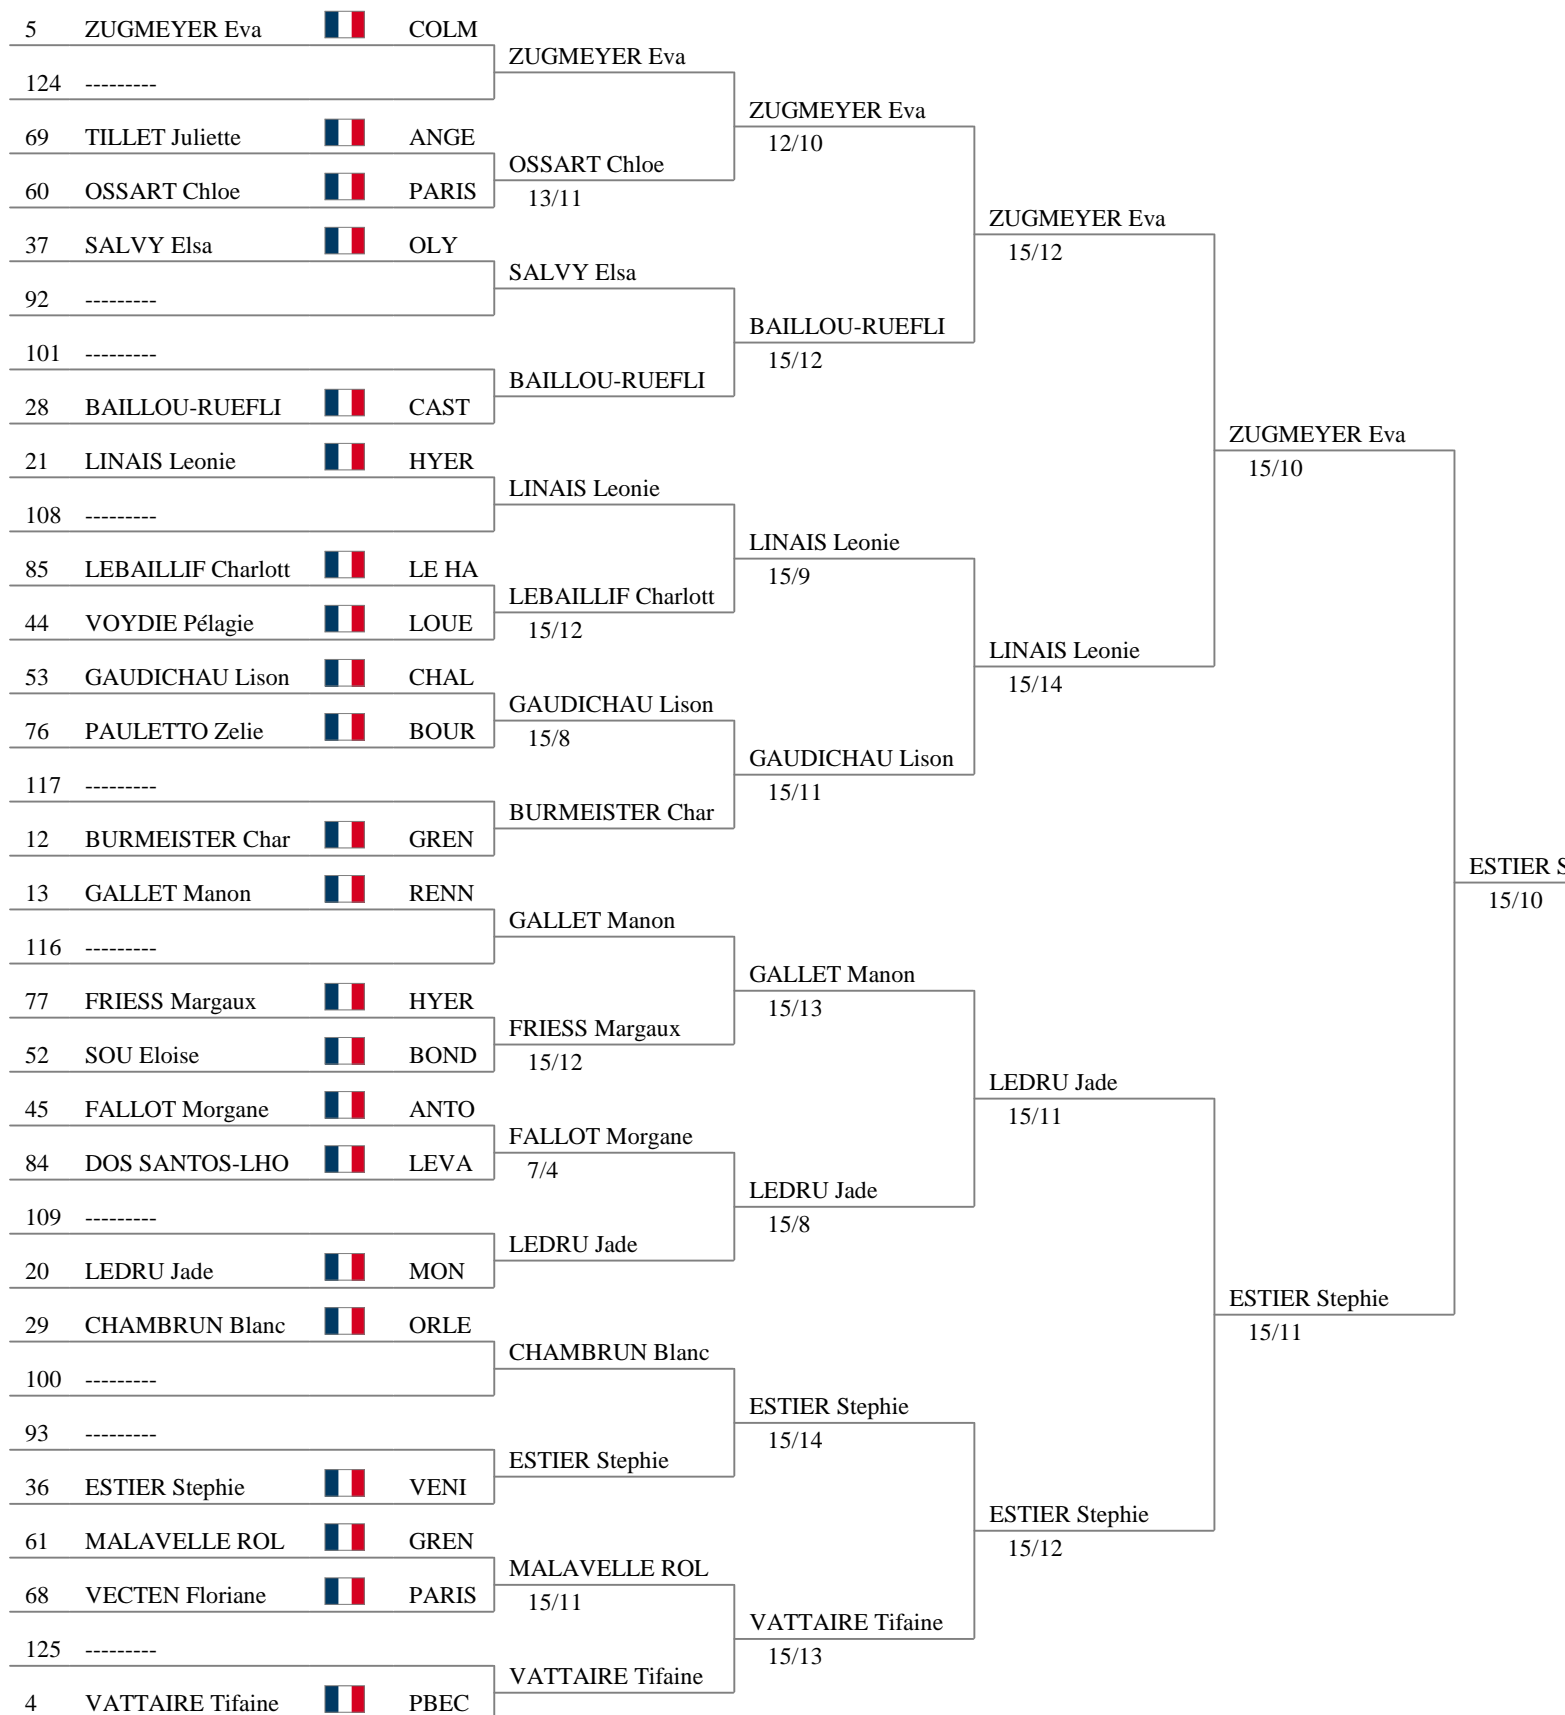

Epee Dame N2

Tableau de 128

Tableau de 64

Tableau de 32

Tableau de 16

Tableau de 8

Dem

Epée Dame N2

Tableau de 128

Tableau de 64

Tableau de 32

Tableau de 16

Tableau de 8

Dem

3	MARTIN Louise		BRON	MARTIN Louise					
126	-----			MARTIN Louise					
67	BRUTEL Violaine		ABBE	BAUDINOT Juliette	MARTIN Louise				
62	BAUDINOT Juliette		RODE	15/11	15/10				
35	BRUNET Meredith		TARG	BRUNET Meredith		MARTIN Louise			
94	-----					15/13			
99	-----			D'ARRAS Sophie					
30	D'ARRAS Sophie		RENN	D'ARRAS Sophie	15/14				
19	BABIN Branwen		MASS	BABIN Branwen				BOUSQUET Agathe	
110	-----							15/13	
83	MARTINEAU Sarah		BLOIS	LASSALLE Romane	BABIN Branwen				
46	LASSALLE Romane		ORLE	15/12	15/1				
51	BOUSQUET Agathe		TOUL	BOUSQUET Agathe		BOUSQUET Agathe			
78	BEURAIN Telissa		GDE S	15/10		15/14			
115	-----			BOUSQUET Agathe					
14	MARGRY Emma		ABBE	MARGRY Emma					
11	VILLEAU Elisa		LEVA	VILLEAU Elisa					
118	-----								CASTAUDI Rebecca
75	CHOURREU Clara		LIMO	FERNEZ Camille	FERNEZ Camille				
54	FERNEZ Camille		LORI	15/11	13/11				
43	MARQUET Sidney		CALU	MARQUET Sidney		CASTAUDI Rebecca			
86	-----					15/3			
107	-----			CASTAUDI Rebecca					
22	CASTAUDI Rebecca		NOYO	CASTAUDI Rebecca					
27	DECOMBLE Carla		CALU	DECOMBLE Carla				CASTAUDI Rebecca	
102	-----							15/9	
91	-----			CEULEMANS MIE	DECOMBLE Carla				
38	CEULEMANS MIE		HERB		15/11				
59	DEHARO Constance		DIEPP	COSTEDOAT Jil		JEAN CLEMENT Sh			
70	COSTEDOAT Jil		PARIS	12/11		15/14			
123	-----			JEAN CLEMENT Sh					
6	JEAN CLEMENT Sh		PETIT						
									15/10