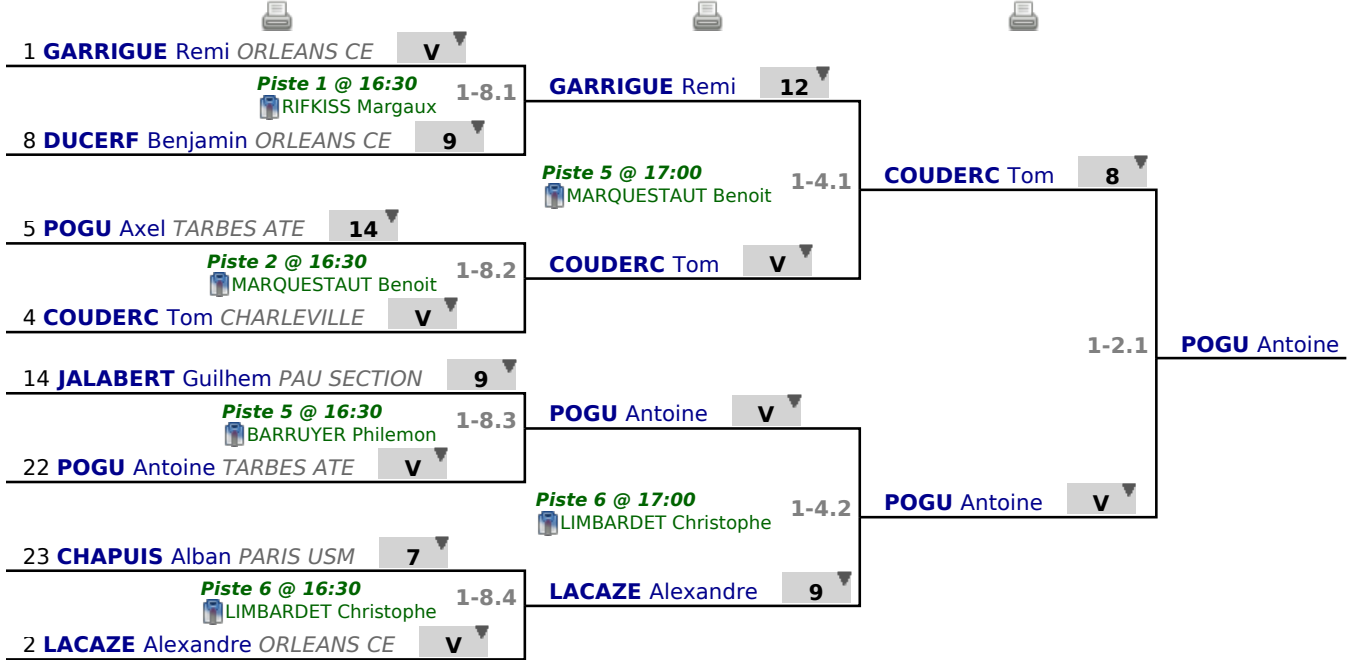

Tableau

Tableau de 8

...

Finale

✓ Tableau de 8

✓ Demi-finale

✓ Finale

Tableau

Classement

place	nom	prénom	club
1	POGU	Antoine	TARBES ATE
2	COUDERC	Tom	CHARLEVILLE
3	GARRIGUE	Remi	ORLEANS CE
3	LACAZE	Alexandre	ORLEANS CE
5	POGU	Axel	TARBES ATE
6	DUCERF	Benjamin	ORLEANS CE
7	JALABERT	Guilhem	PAU SECTION
8	CHAPUIS	Alban	PARIS USM
9	LATAPY	Ugo	PAU SECTION
10	GUILLEY	Lucas	CHARLEVILLE
11	SANS	Oscar	TARBES ATE
12	BAYLAC	Baptiste	TARBES ATE
13	ROSE	Cylian	ORLEANS CE
14	FRABOULET	Evan	ORLEANS CE
15	AURAY	Phileas	PARIS RCF
16	HAZART	Gabriel	PARIS RCF
17	LAHILLE	Theo	TARBES ATE
18	GOURDAIN	Antoine	GISORS 3A
19	ROCHET	Armand	ORLEANS CE
20	BLASCO	Pierre	PAU SECTION
21	GAUDIN	Henri	TARBES ATE
22	DRUILHET	Diego	TARBES ATE
23	BISCH	Jean Hutmann	ORLEANS CE
24	BERGER	Noe	GEMENOS
25	KLEIN	Pierre	ORLEANS CE
25	JOHSUA	Basile	MEYLAN SE
27	SCHNEIDER	Maxime	GEMENOS
28	BAYSAL	Remy	ORLEANS CE
29	RUCHIER BERQUET	Nolan	VARCES
30	CUSTINE	Jeremy	TARBES ATE
31	GUYONNAUD	Albin	PAU SECTION
32	WEBER	Jean Nicolas	STRASBOURG U
33	HEBRA	Noah	TARBES ATE
34	GITTON	Robin	MEYLAN SE
35	BAUDET-JOYEUX	Tim	TARBES ATE
36	HOSPITAL	Aurélien	BOURGES ESC
37	HADDOUCHI	Ilyes	ORLEANS CE
38	FERAL	Loic	GEMENOS
39	CLEMENT	Mathis	MEYLAN SE
40	LEFORT	Maxence	MAISONS ALF
41	WAHNERT	Cyprien	STRASBOURG U
42	MIQUEU	Nolann	PAU SECTION
43	FLAUD	Victor	GISORS 3A