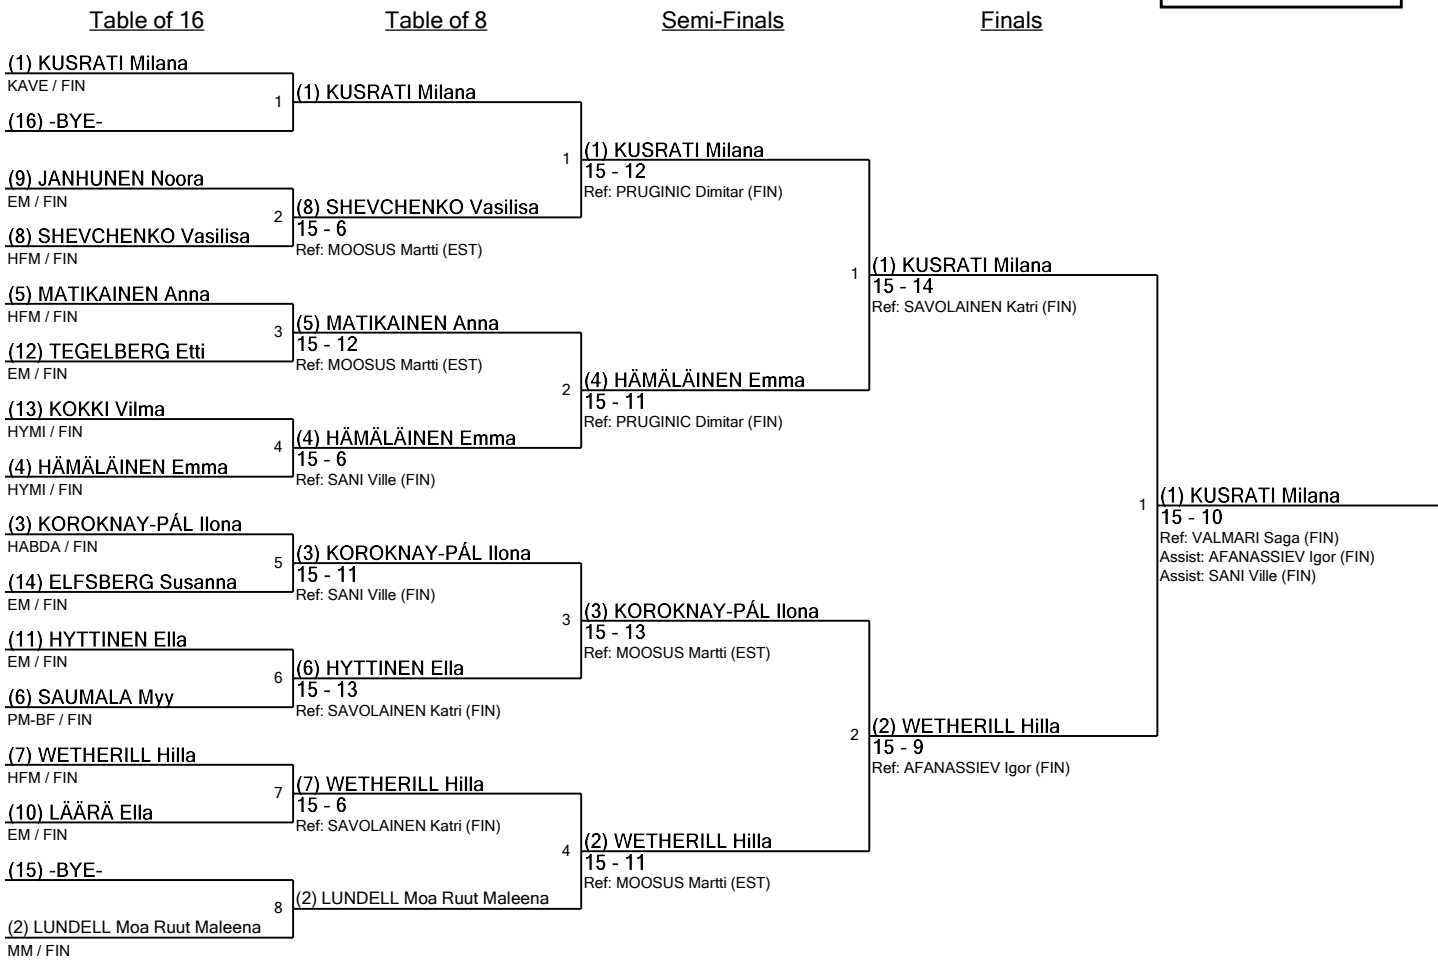

## U20 female Seeding for Round #2 - DE

U20WE

Tournament: Espoon Suurkisat 2024  
Date: sunnuntai 24. maaliskuuta 2024 - 9.30  
FIE Document: FE\_FIE\_0008

Seed	Name	Club	Country	V	V/M	HS	HR	Ind	Notes
1	KUSRATI Milana	KAVE	FIN	4	1,00	20	10	+10	Advanced
2	LUNDELL Moa Ruut Maleena	MM	FIN	3	1,00	15	8	+7	Advanced
3	KOROKNAY-PÄL Ilona	HABDA	FIN	3	0,75	19	14	+5	Advanced
4	HÄMÄLÄINEN Emma	HYMI	FIN	3	0,75	18	13	+5	Advanced
5	MATIKAINEN Anna	HFM	FIN	2	0,67	13	9	+4	Advanced
6	SAUMALA Myy	PM-BF	FIN	2	0,50	16	10	+6	Advanced
7	WETHERILL Hilla	HFM	FIN	2	0,50	18	15	+3	Advanced
8	SHEVCHENKO Vasilisa	HFM	FIN	2	0,50	15	13	+2	Advanced
9	JANHUNEN Noora	EM	FIN	2	0,50	12	17	-5	Advanced
10	LÄÄRÄ Eila	EM	FIN	1	0,33	9	13	-4	Advanced
11	HYTTINEN Eila	EM	FIN	1	0,25	13	18	-5	Advanced
12	TEGELBERG Etti	EM	FIN	1	0,25	12	19	-7	Advanced
13	KOKKI Vilma	HYMI	FIN	0	0,00	8	15	-7	Advanced
14	ELFSBERG Susanna	EM	FIN	0	0,00	6	20	-14	Advanced
DNF	OJANEN Sofia Stella Maria	EM	FIN						Withdrew