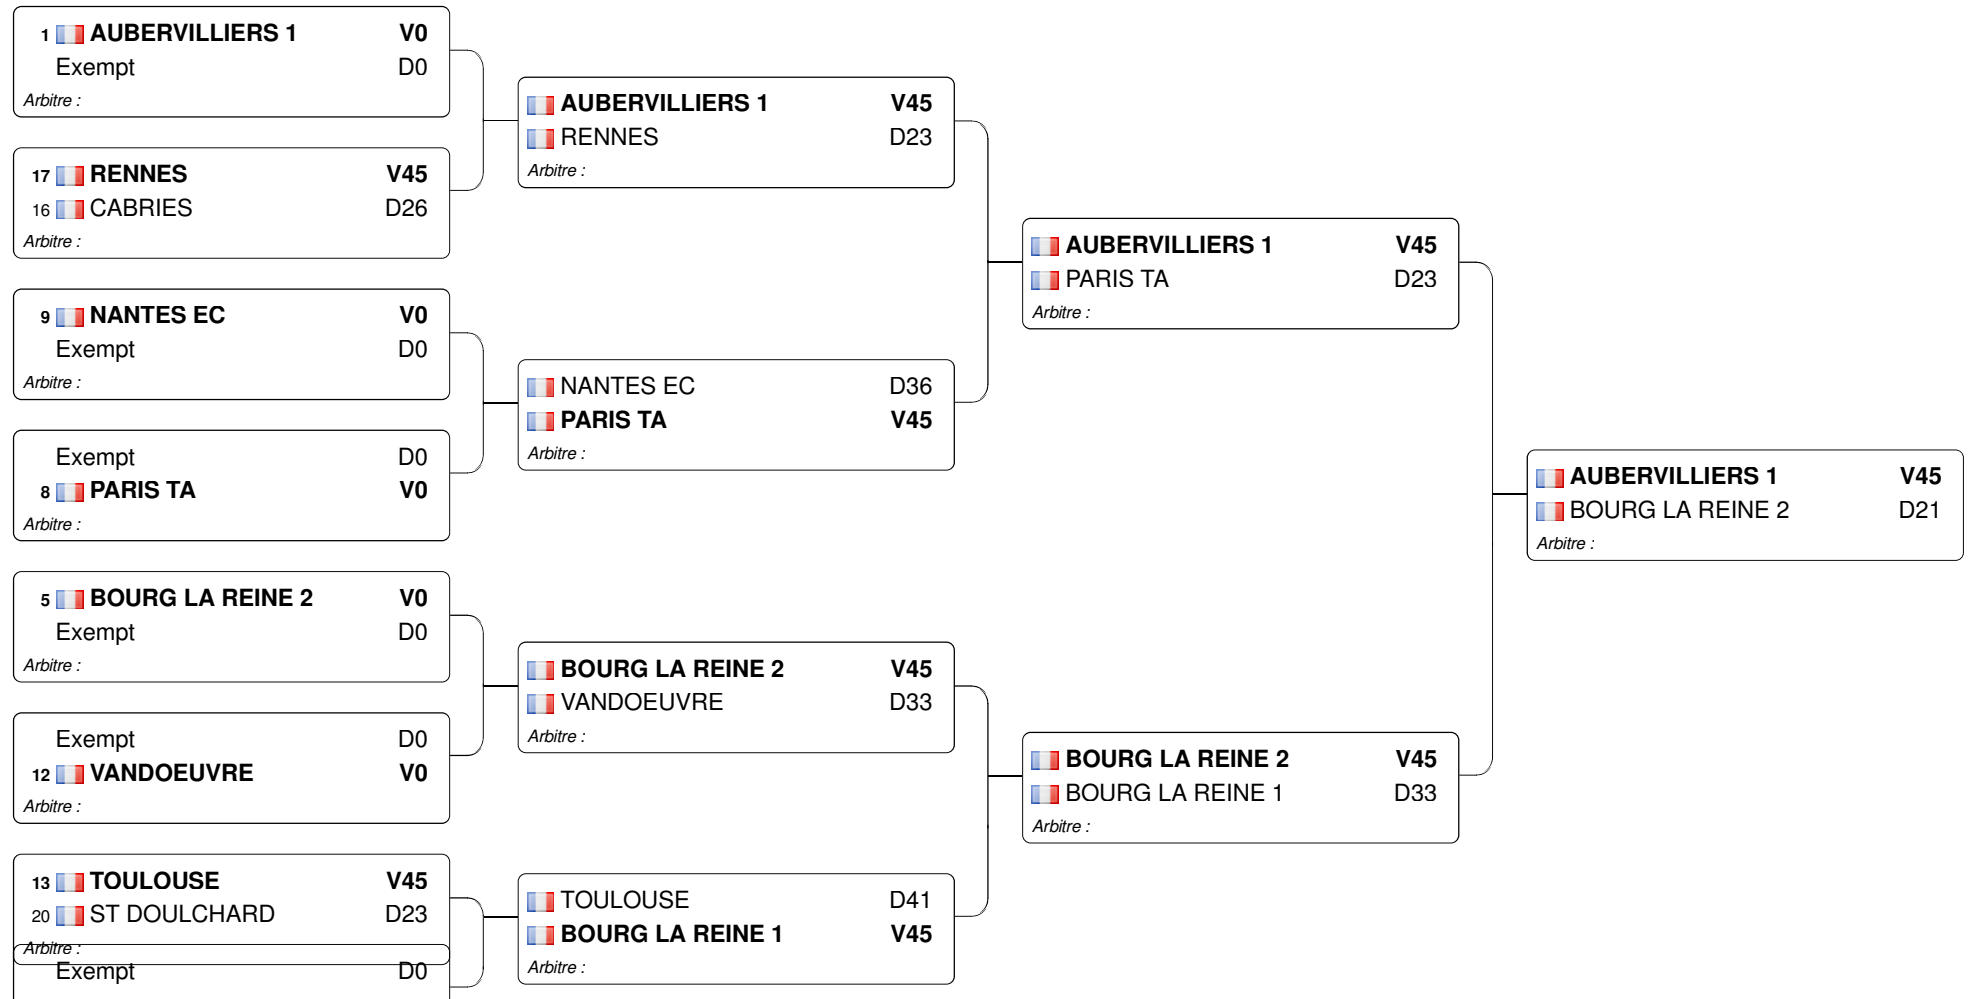

## Tableau direct

## Tableau 32 : 1/2

4  **BOURG LA REINE 1** **V0**