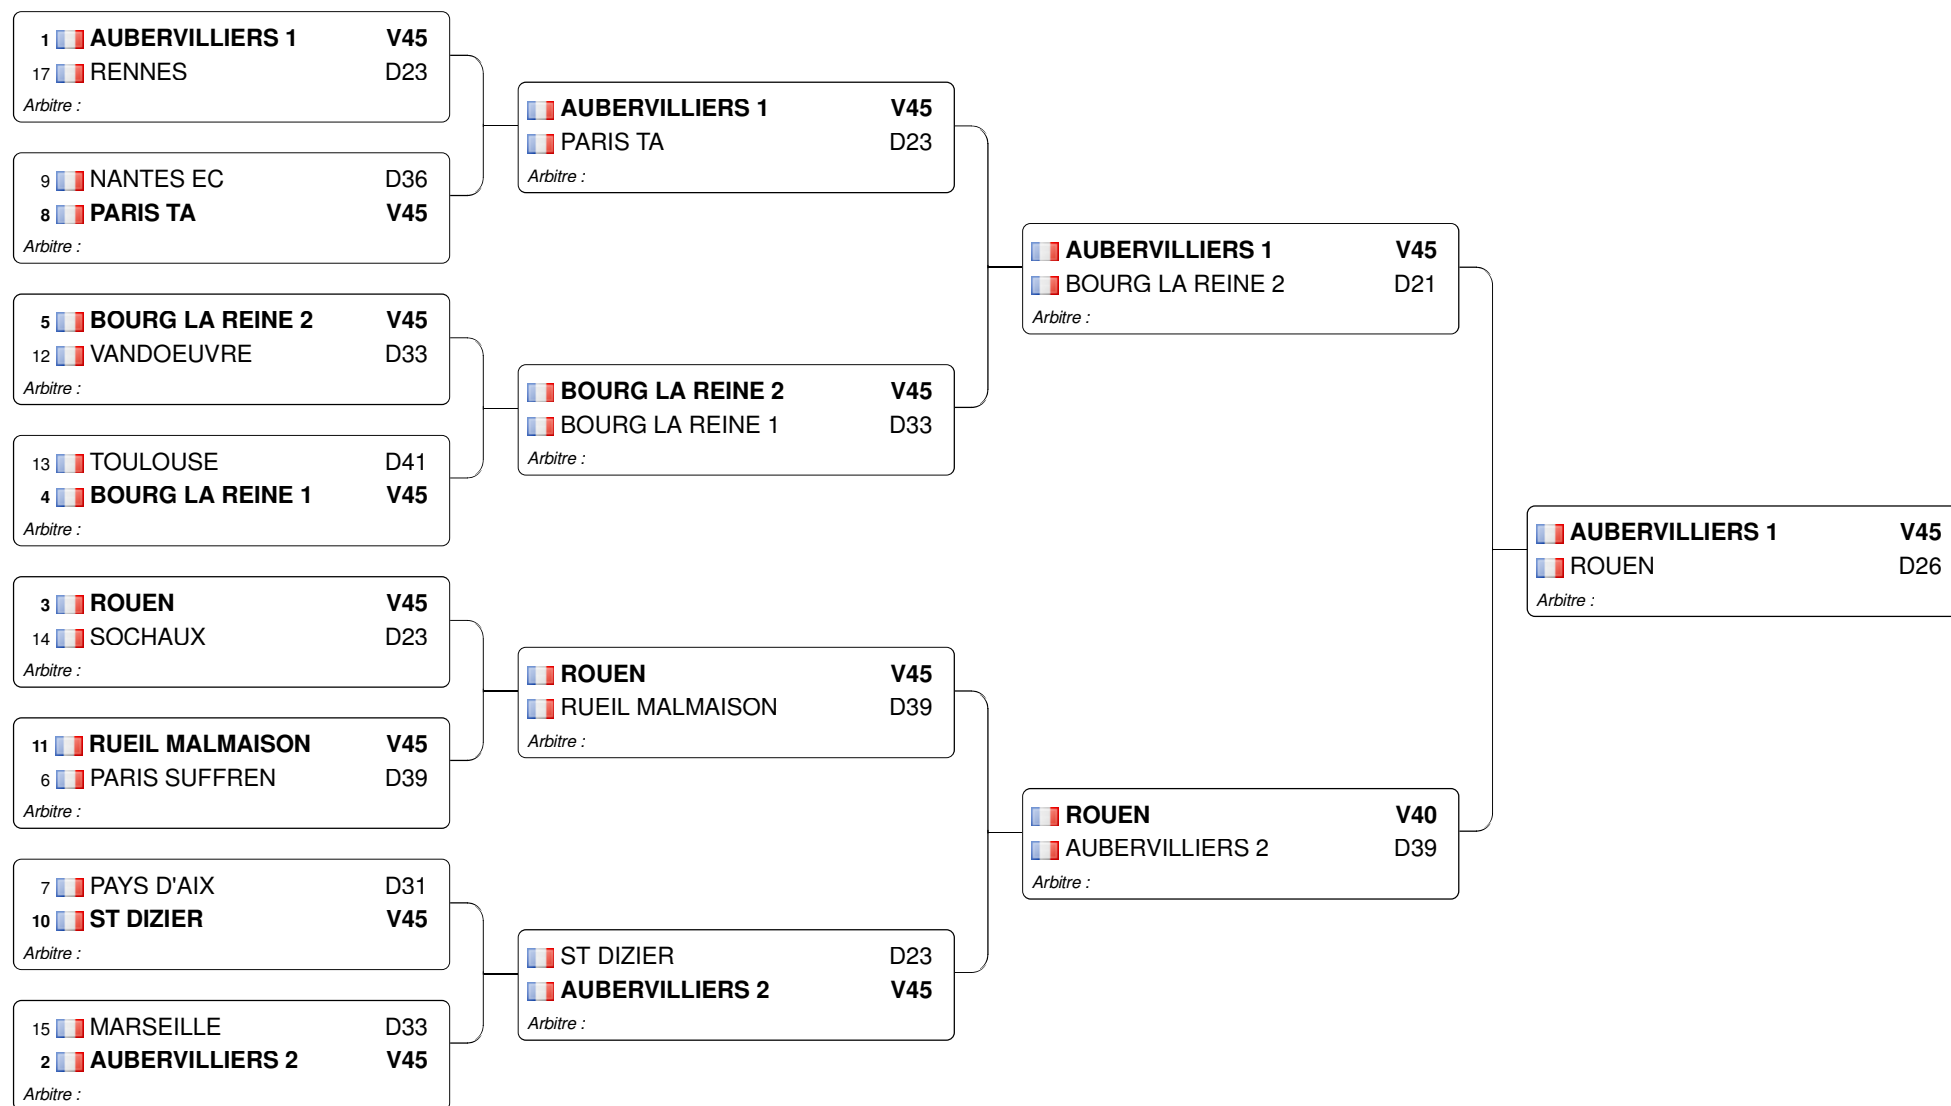

## Tableau direct

## Tableau 32 : 1/2

4  **BOURG LA REINE 1** **V0**

## Tableau 32 : 2/2

## Tableau 16

Match pour la troisième place

 **BOURG LA REINE 2** D42

 <b>AUBERVILLIERS 2</b>	<b>V45</b>
<i>Arbitre :</i>	