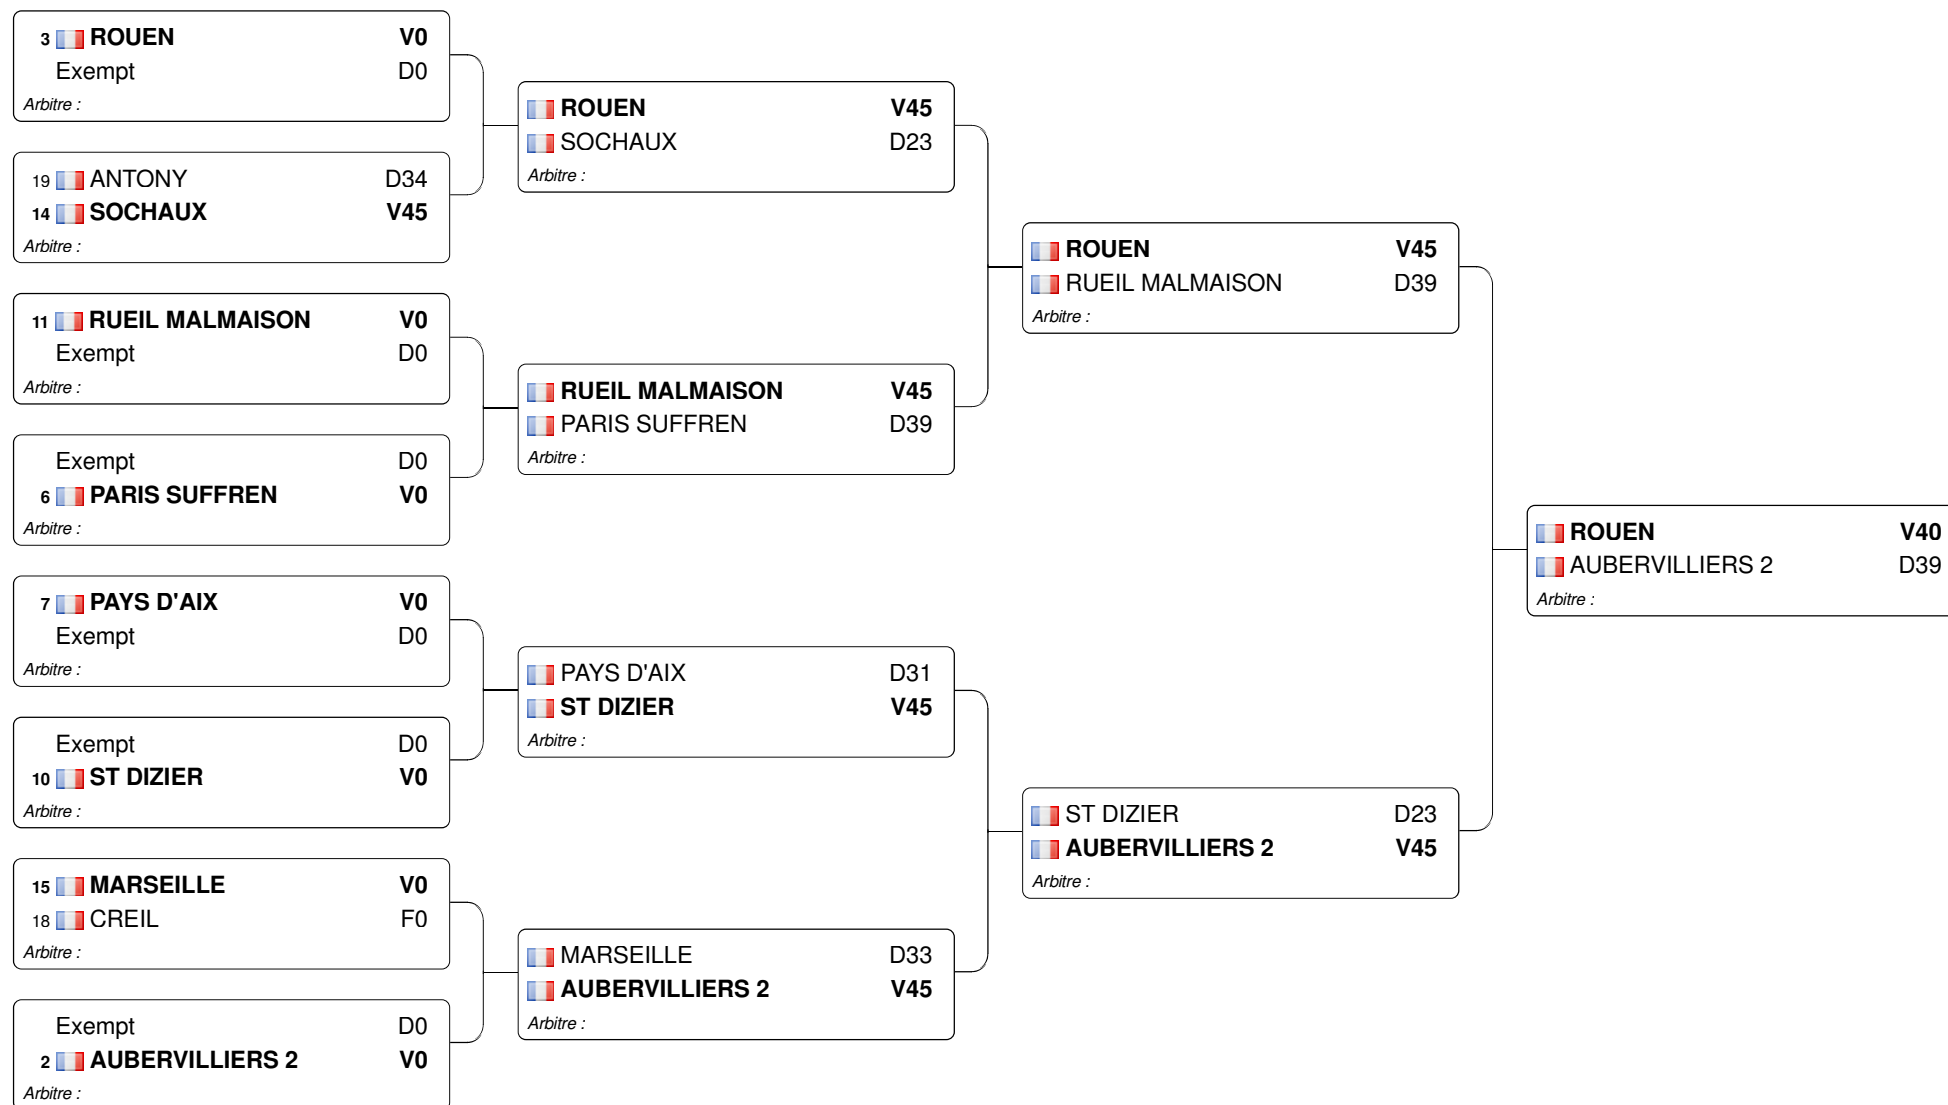

4 **BOURG LA REINE 1** **V0**

Tableau 32 : 2/2