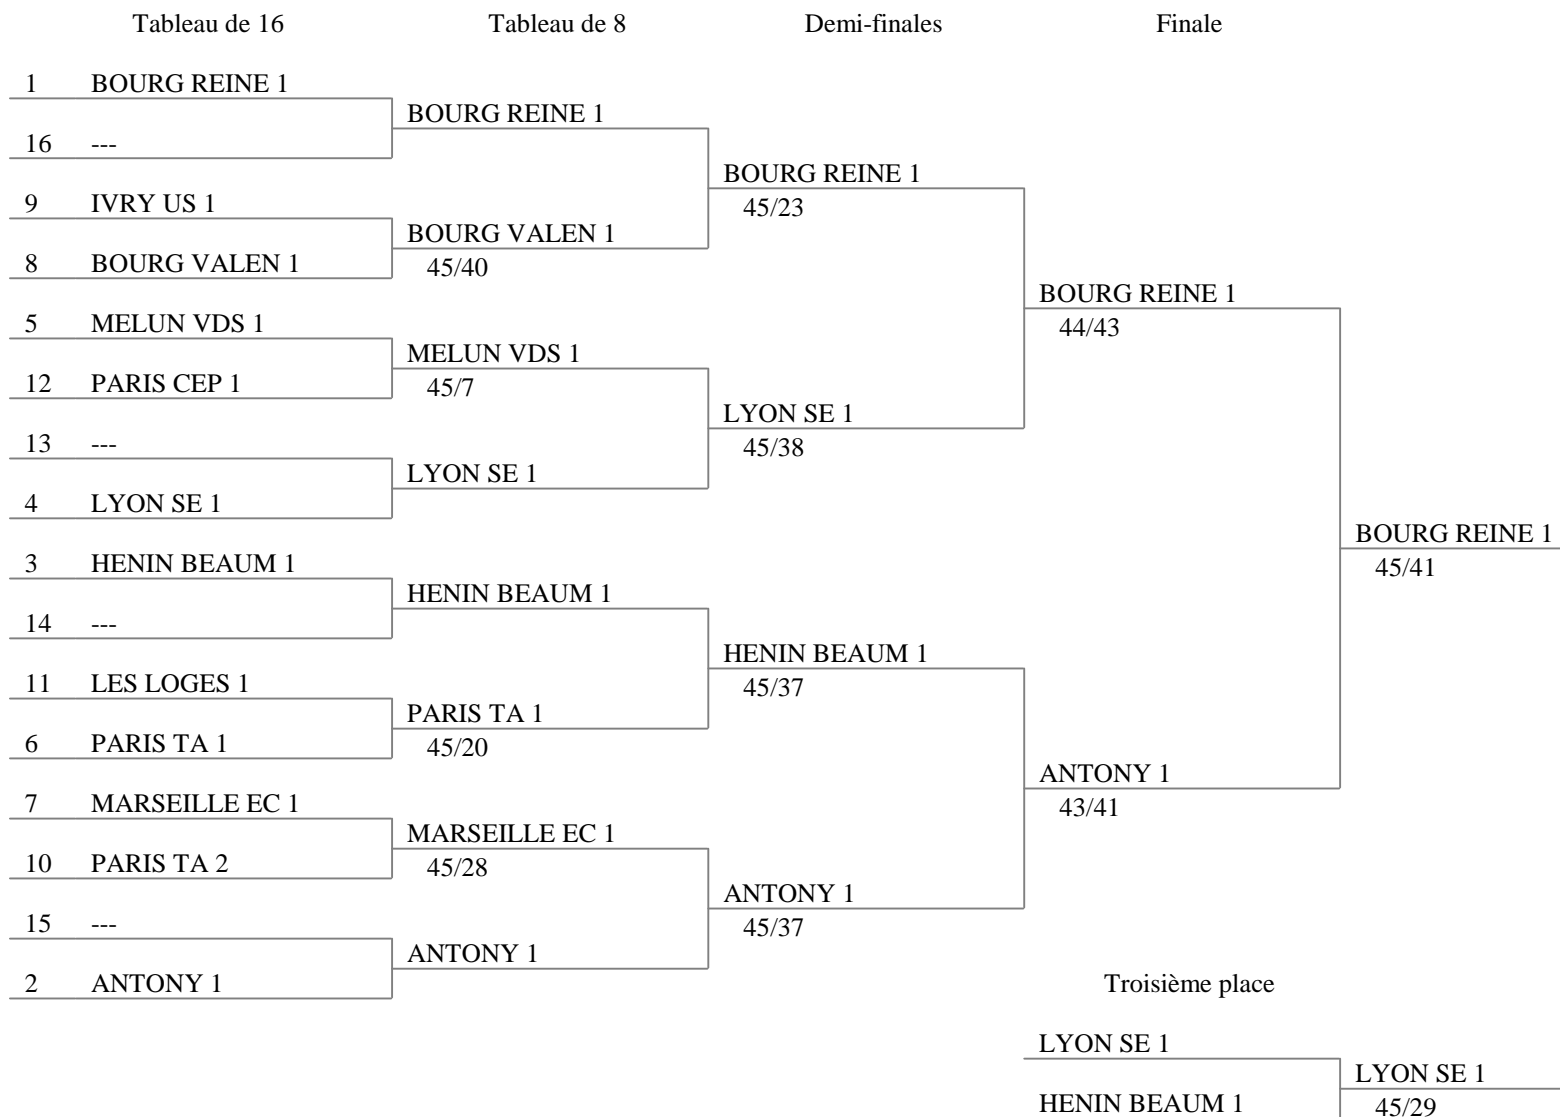

Championnat de France N3  
Fleuret Dames Seniors  
Bourg la Reine

Équipes (présentes, ordre structuré - 12 équipes)

nom	??	no série
ANTONY 1		3179 (1041 1063 1075)
BOURG REINE 1		3111 (1010 1048 1053)
BOURG VALEN 1		3287 (1049 1103 1135)
HENIN BEAUM 1		3195 (1037 1052 1106)
IVRY US 1		3315 (1034 1073 1208)
LES LOGES 1		3648 (1216 1216 1216)
LYON SE 1		3215 (1031 1077 1107)
MARSEILLE EC 1		3264 (1078 1092 1094)
MELUN VDS 1		3224 (1054 1070 1100)
PARIS CEP 1		3648 (1216 1216 1216)
PARIS TA 1		3263 (1083 1084 1096)
PARIS TA 2		3352 (1093 1129 1130)

Championnat de France N3  
Fleuret Dames Seniors  
Bourg la Reine

Formule de la compétition

---

Élimination directe : 12 équipes

Tableau direct

Décalage par : ligues

Match pour la troisième place

Championnat de France N3  
 Fleuret Dames Seniors  
 Bourg la Reine

Championnat de France N3  
Fleuret Dames Seniors  
Bourg la Reine

Classement général (ordre des rangs - 12 équipes)

rg	nom	club
1	BOURG REINE 1	
2	ANTONY 1	
3	LYON SE 1	
4	HENIN BEAUM 1	
5	MELUN VDS 1	
6	PARIS TA 1	
7	MARSEILLE EC 1	
8	BOURG VALEN 1	
9	IVRY US 1	
10	PARIS TA 2	
11	LES LOGES 1	
11	PARIS CEP 1	