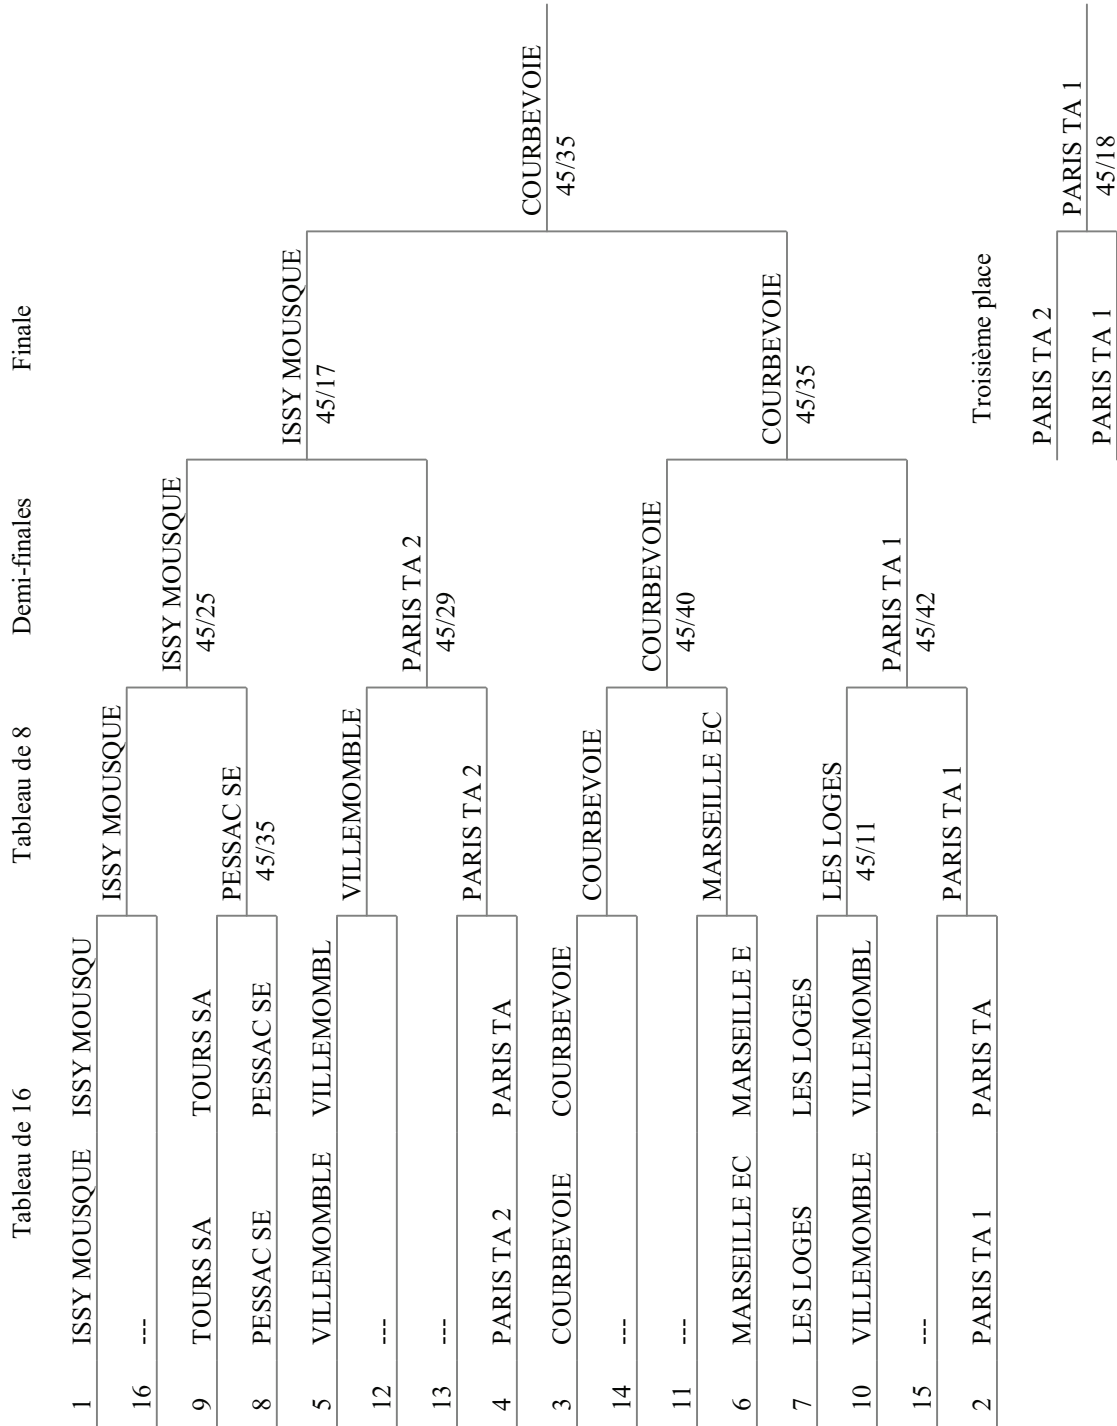

CHAMPIONNAT DE FRANCE
FLEURET SENIOR FEMININ N3
PAR EQUIPE N3
22 JUIN 2014 à MURET(31)

Tireuses (toutes, ordre structuré - 37 tireuses)

nom prénom	équipe
DELORME Carole	PARIS TA 1
DESCAMPS Blan	PARIS TA 1
MANNEVILLE M	PARIS TA 1
SALIO Blandine	PARIS TA 1
AULAGNIER Cle	PARIS TA 2
ENRIGHT Ritva Ir	PARIS TA 2
VIDAL Alice	PARIS TA 2
WILLARD Antoin	PARIS TA 2
BRULIARD Marg	VILLEMOMBLE
GRASSIN Julie	VILLEMOMBLE
NGUYEN Linh	VILLEMOMBLE
DION Alexandrine	VILLEMOMBLE
FOSSEY Claire	VILLEMOMBLE
PEDETTI Laure	VILLEMOMBLE
LAGRANGE Mari	PESSAC SE
LAGRAVE Anne	PESSAC SE
RUBERT Odile	PESSAC SE
COLMANT NAIG	TOURS SA
LOBOZZO Chloé	TOURS SA
PERDRIAT Chloé	TOURS SA
ROCHETEAU Ca	TOURS SA
DOUSSOT Laetiti	LES LOGES
MOULUN Cecilia	LES LOGES
PAQUET Charlott	LES LOGES
VAIN Manon	LES LOGES
DAGORNE Mario	COURBEVOIE
LECLERCQ Julie	COURBEVOIE
MENNERON Len	COURBEVOIE
SIMON Caroline	COURBEVOIE
GENTILHOMME	ISSY MOUSQUE
GYURICZA Elisa	ISSY MOUSQUE
LE NARVOR Mai	ISSY MOUSQUE
MORISSET Charl	ISSY MOUSQUE
AMBRY Celia	MARSEILLE EC
BOITEUX Bertille	MARSEILLE EC
BRUN Cecile	MARSEILLE EC
THOME Sylvia	MARSEILLE EC

CHAMPIONNAT DE FRANCE
 FLEURET SENIOR FEMININ N3
 PAR EQUIPE N3
 22 JUIN 2014 à MURET(31)

CHAMPIONNAT DE FRANCE
FLEURET SENIOR FEMININ N3
PAR EQUIPE N3
22 JUIN 2014 à MURET(31)

Classement général (ordre des rangs - 10 équipes)

rg	nom	club	nation
1	COURBEVOIE	COURBEVOIE	FRA
2	ISSY MOUSQUE	ISSY MOUSQU	FRA
3	PARIS TA 1	PARIS TA	FRA
4	PARIS TA 2	PARIS TA	FRA
5	VILLEMOMBLE	VILLEMOMBL	FRA
6	MARSEILLE EC	MARSEILLE E	FRA
7	LES LOGES	LES LOGES	FRA
8	PESSAC SE	PESSAC SE	FRA
9	TOURS SA	TOURS SA	FRA
9	VILLEMOMBLE	VILLEMOMBL	FRA