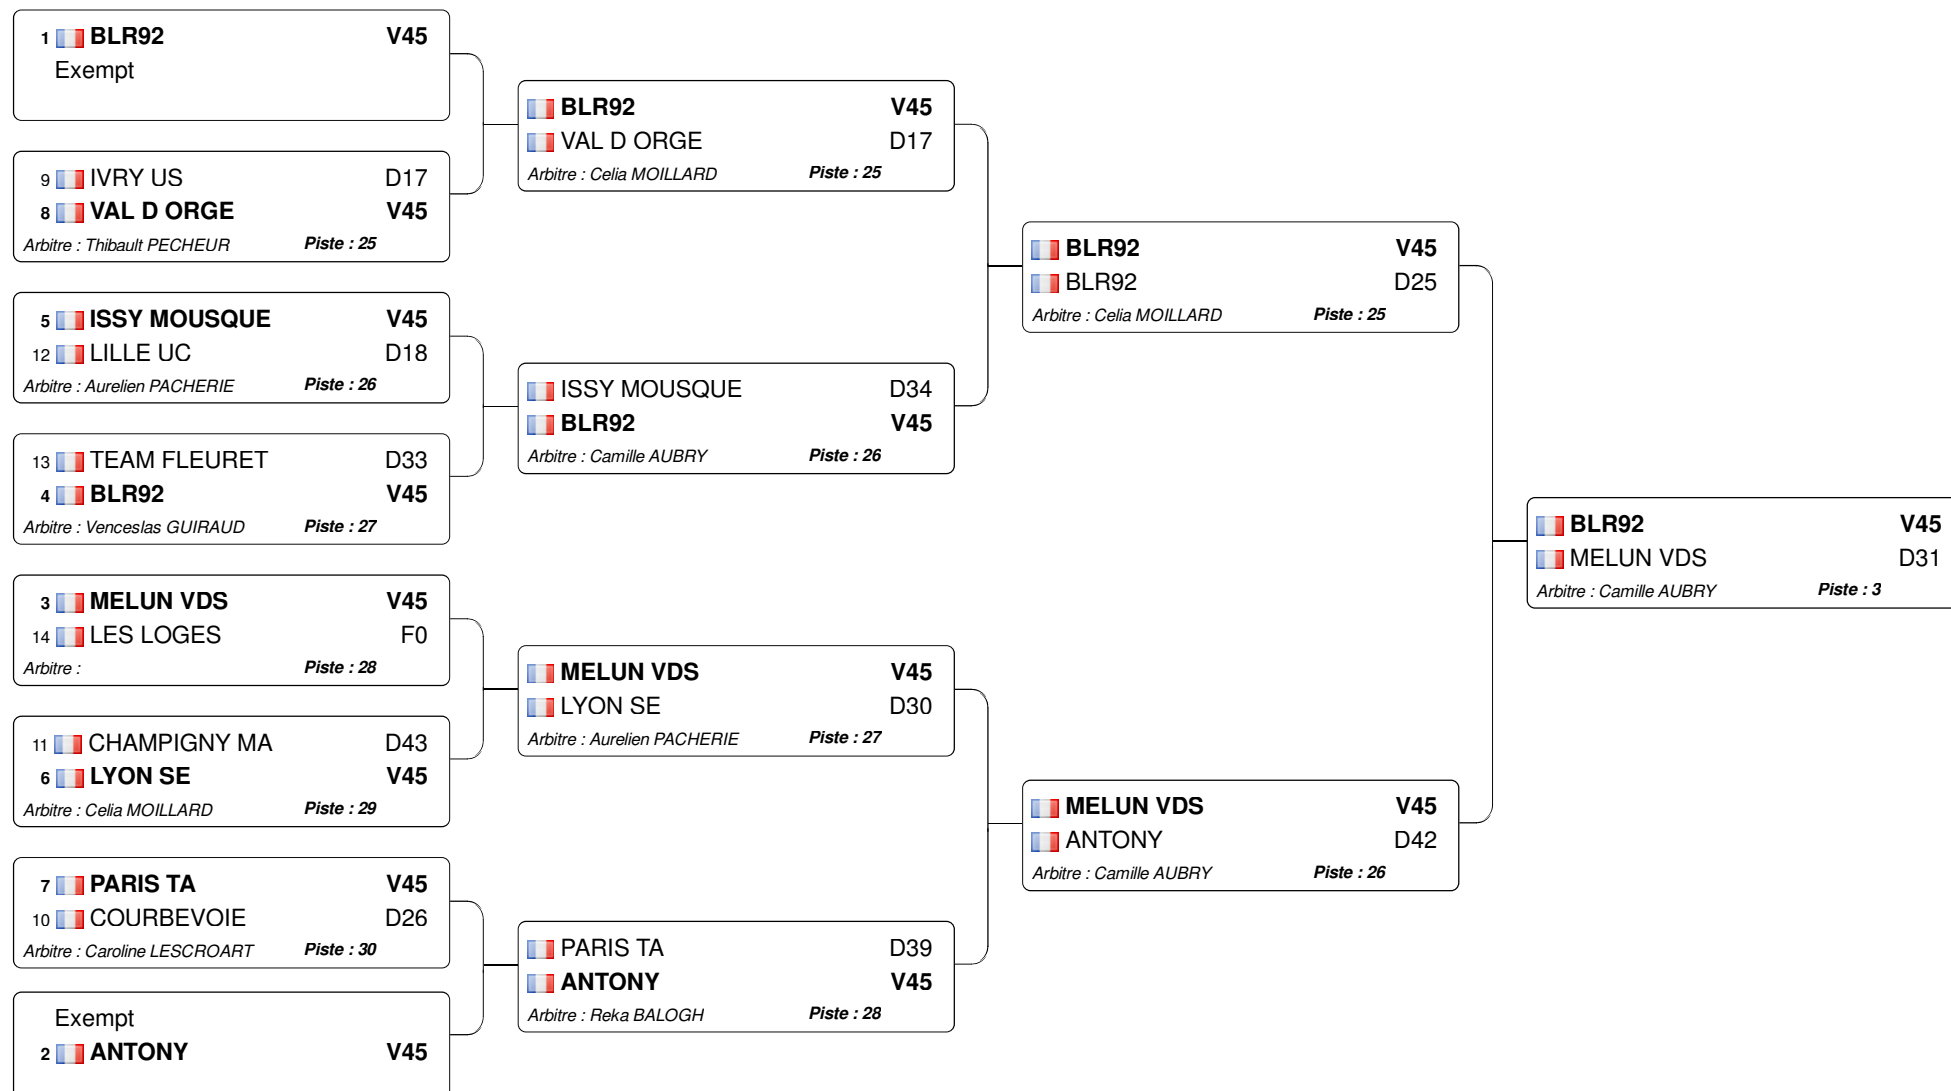

## Championnat de France Fleuret Dames Séniors N2-Equipes

27.05.2018 - Strasbourg Escrime

## Tableau direct

### Match pour la troisième place

 BLR92	D40
 <b>ANTONY</b>	<b>V44</b>
<i>Arbitre : Caroline LESCROART</i>	
<i>Piste : 4</i>	