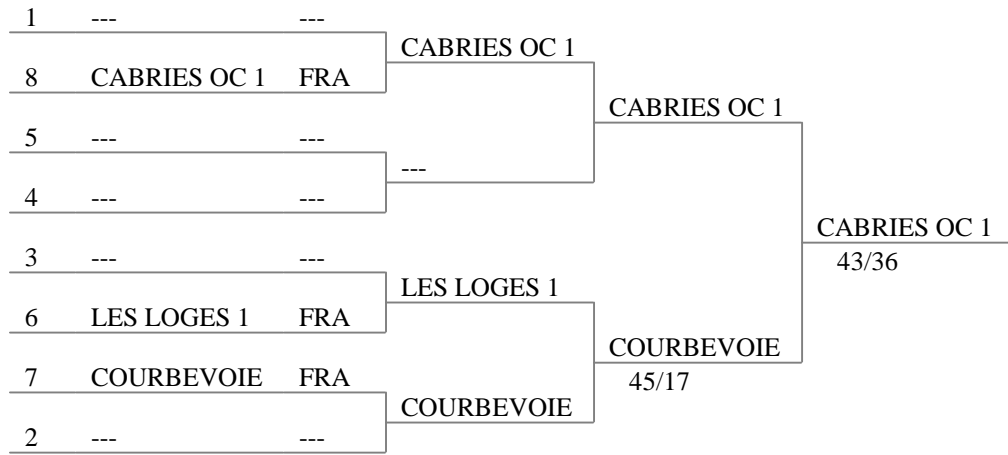

Tableau 9-16 de 8

Tableau 9-16 de

9e place

CABRIES OC 1
43/36

11e place

Tableau 5-8 de 4

5e place

1	ISSY MOUSQ	FRA	ISSY MOUSQ 45/30	ISSY MOUSQ 45/32
4	PARIS TA 1	FRA		
3	STRASBOURG	FRA		
2	ANTONY 1	FRA	STRASBOURG par abandon	

7e place

PARIS TA 1	PARIS TA 1