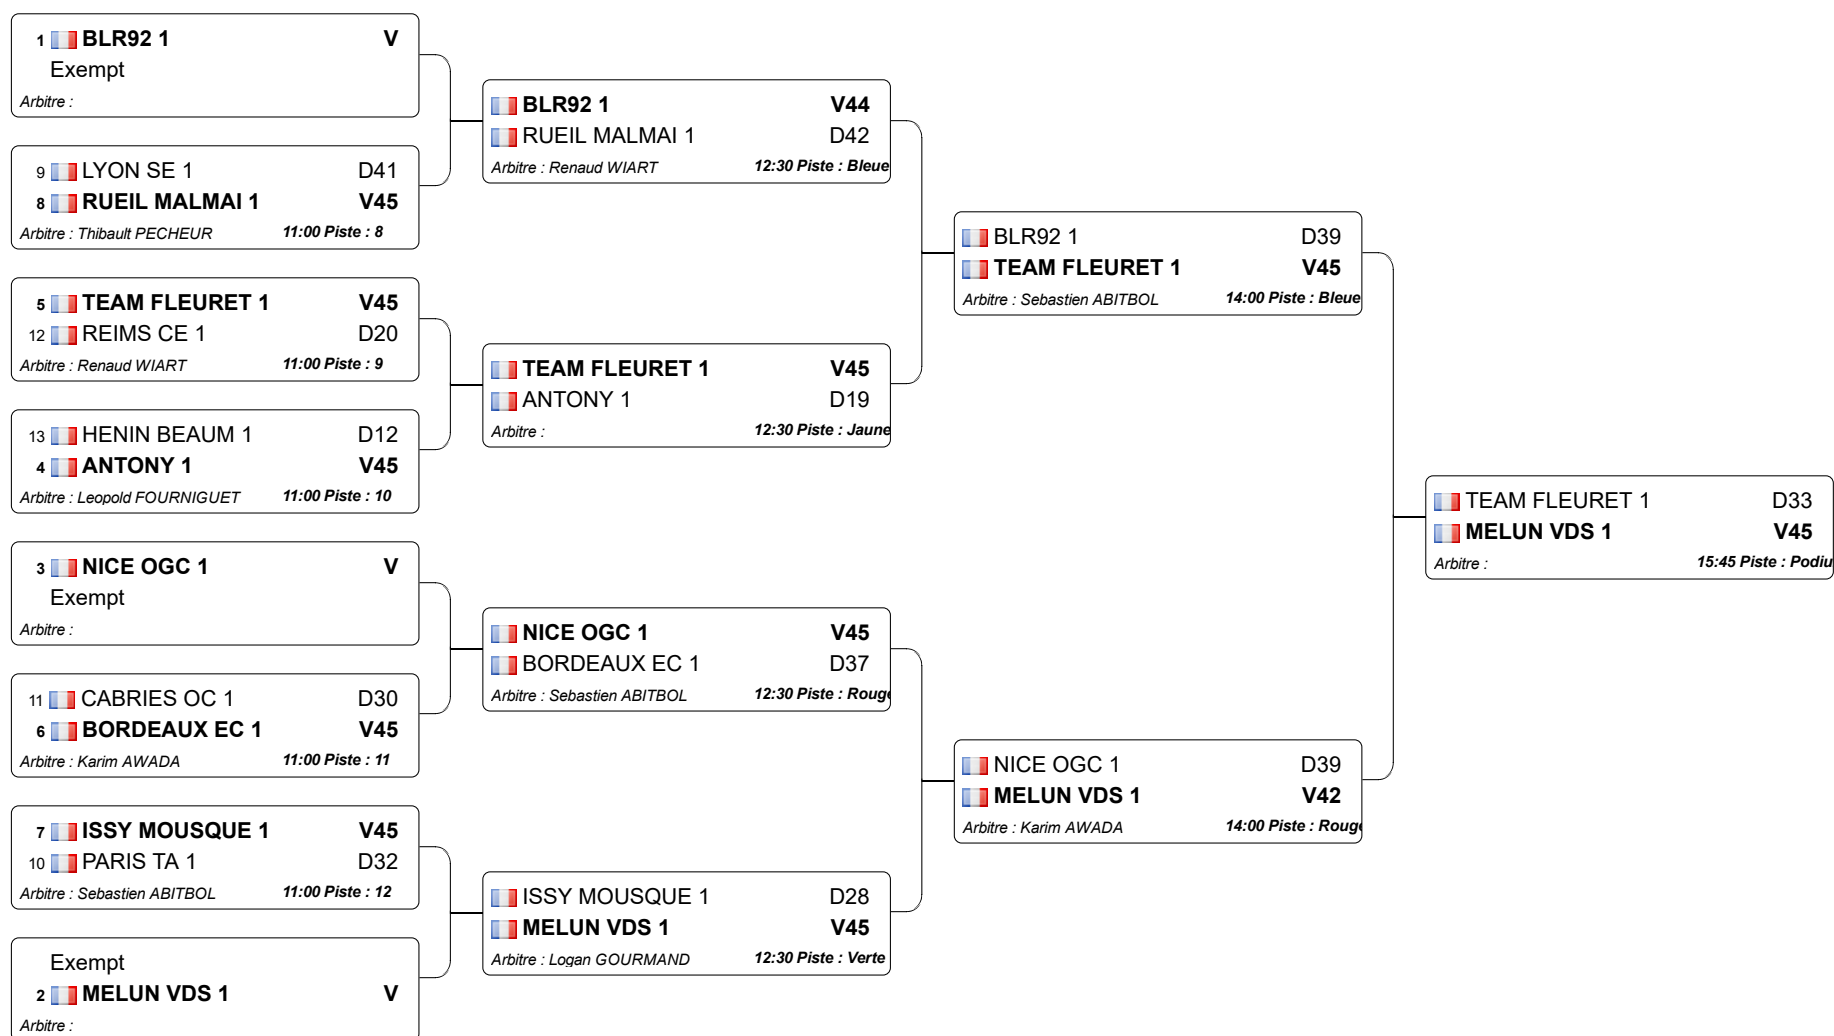

## Tableau principal

## Tableau pour la 9e place

**Tableau pour la 13e place**

**Match pour la 15e place**

**Match pour la 11e place**

**Tableau pour la 5e place**

 <b>RUEIL MALMAI 1</b>	<b>V</b>
 <b>ANTONY 1</b>	<b>MED</b>
<i>Arbitre : Logan GOURMAND 14:00 Piste : 8</i>	