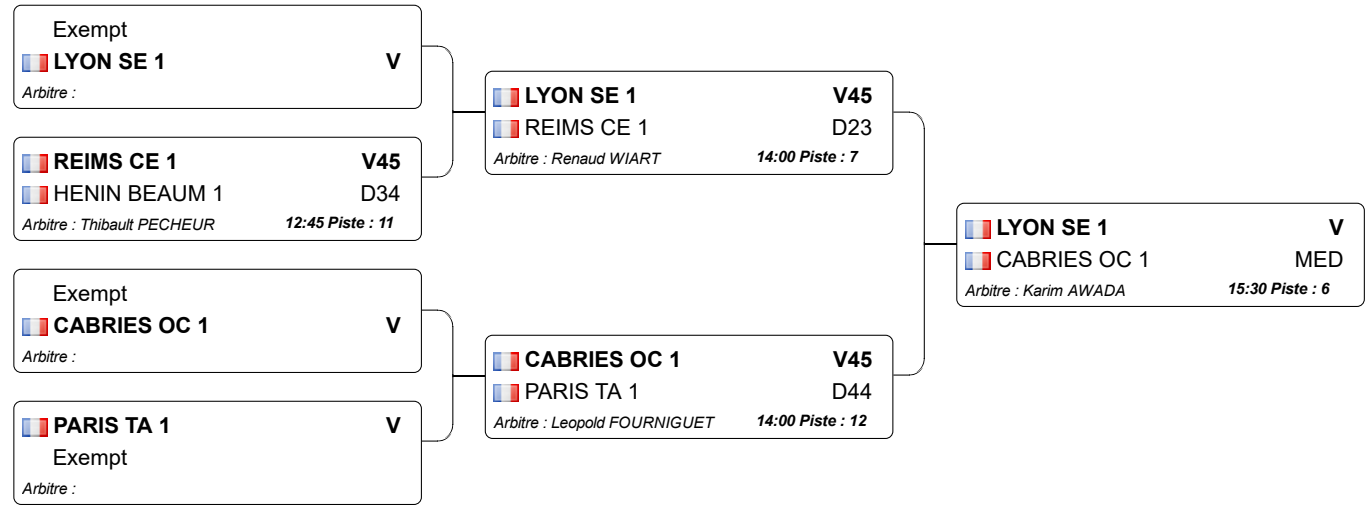

## Tableau principal

## Tableau pour la 9e place

**Tableau pour la 13e place**

**Match pour la 15e place**

**Match pour la 11e place**

**Tableau pour la 5e place**

 <b>RUEIL MALMAI 1</b>	<b>V</b>
 <b>ANTONY 1</b>	<b>MED</b>
<i>Arbitre : Logan GOURMAND 14:00 Piste : 8</i>	