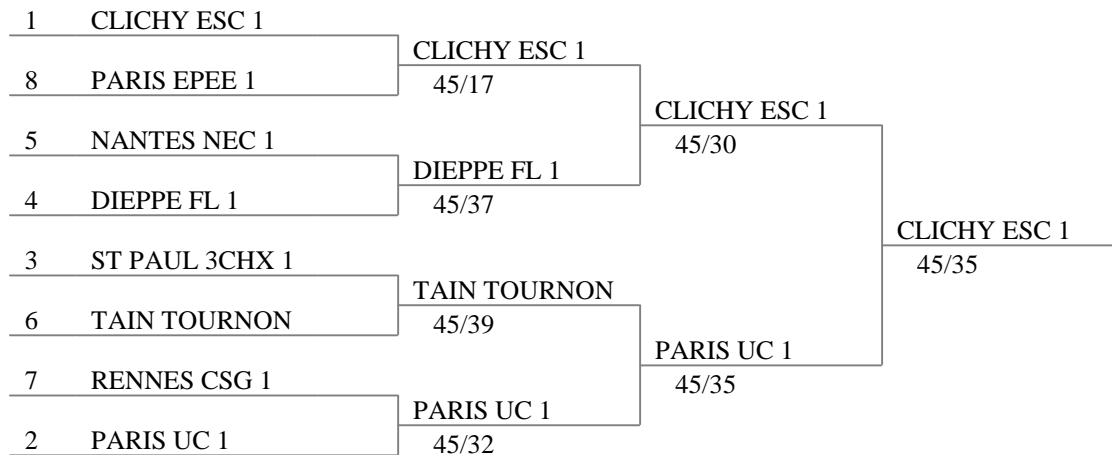

Championnats de France
EPINAL 2015
Epée Dames Séniors
National 3

Tableau de 8

Demi-finales

Finale

Troisième place

Championnats de France
EPINAL 2015
Epée Dames Séniors
National 3

Classement général (ordre des rangs - 24 équipes)

rg	nom	club	nation
1	CLICHY ESC 1		FRA
2	PARIS UC 1		FRA
3	DIEPPE FL 1		FRA
4	TAIN TOURNON 1		FRA
5	NANTES NEC 1		FRA
6	PARIS EPEE 1		FRA
7	RENNES CSG 1		FRA
8	ST PAUL 3CHX 1		FRA
9	LE CHESNAY 1		FRA
10	BOULOGNE ACB 1		FRA
11	PARIS CSPSE 1		FRA
12	GAGNY USM 1		FRA
13	CHARENTON 1		FRA
14	LUNEVILLE CE 1		FRA
15	KOUROU GELDA 1		FRA
16	GEISPOLSHHEIM 1		FRA
17	BOURG VALEN 1		FRA
18	CORMEILLES 1		FRA
19	GAGNY USM 2		FRA
20	CHANTILLY CE 1		FRA
21	ORLY AS 1		FRA
22	AIX EN OTHE 1		FRA
23	LILLE VAUBAN 1		FRA
24	CORBAS 1		FRA