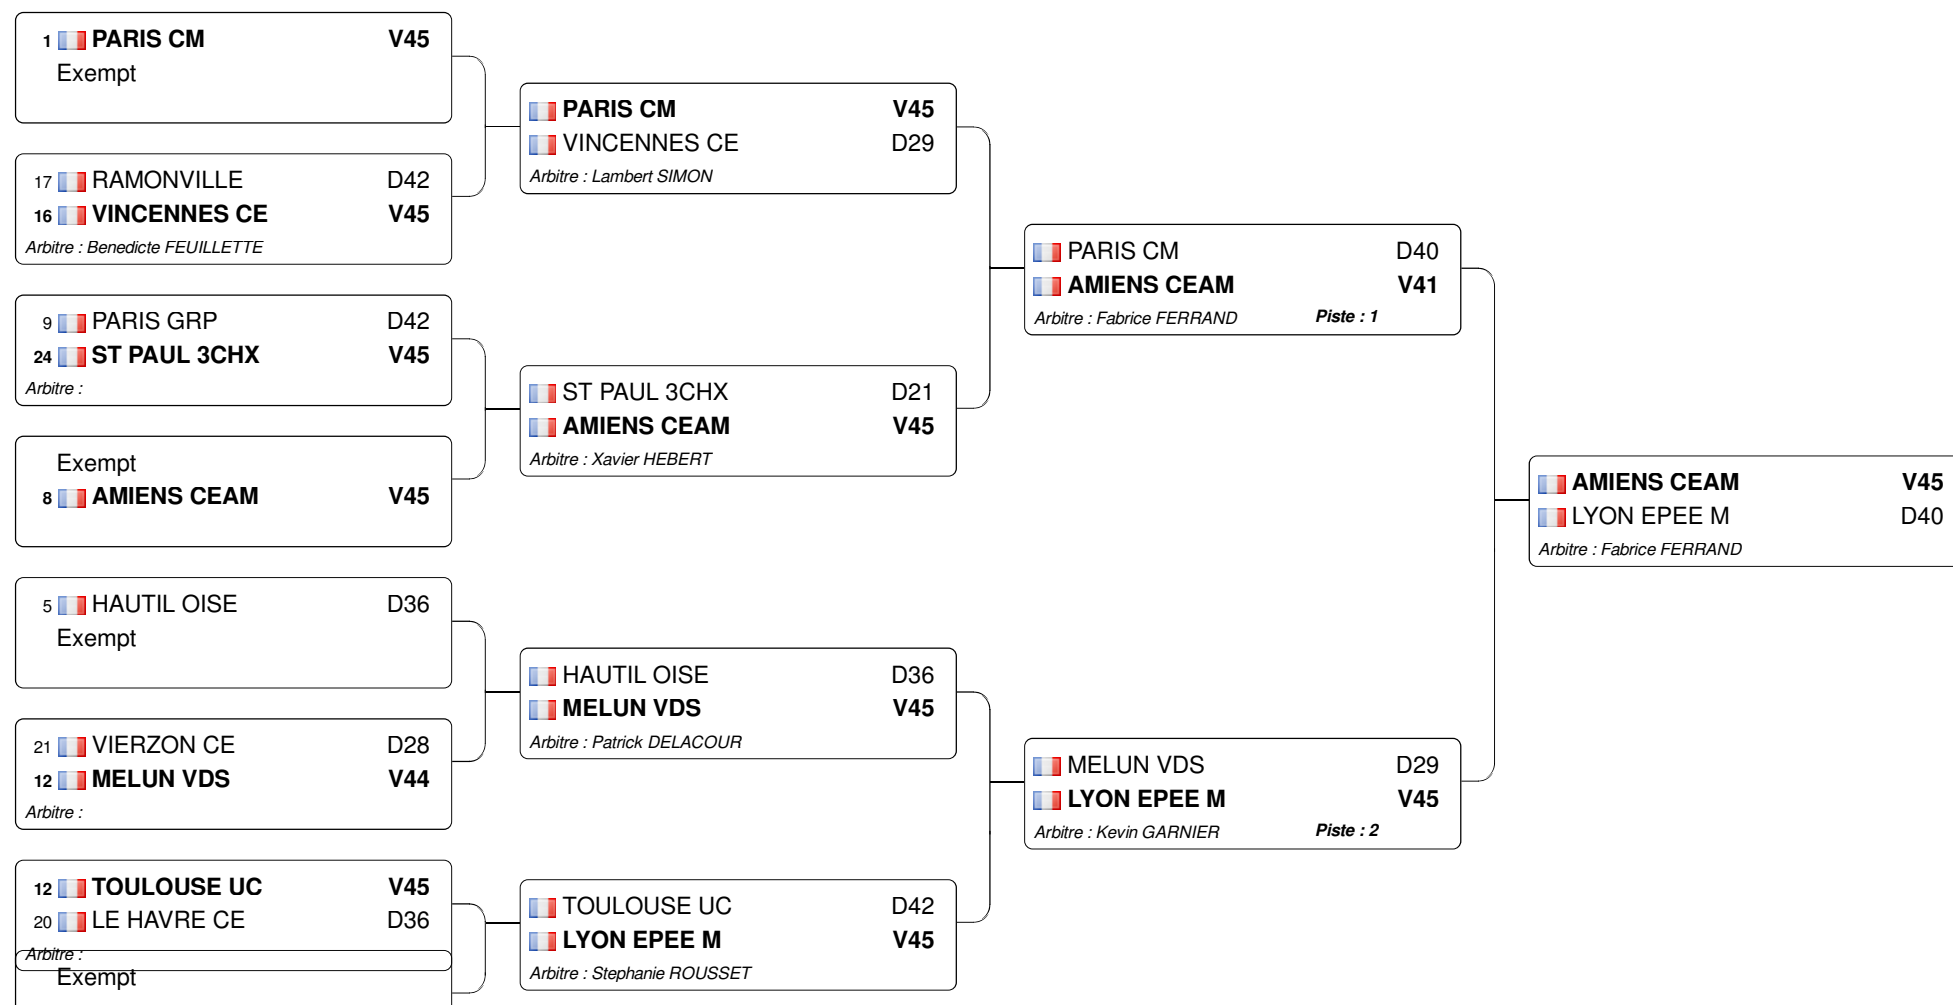

EDS EQ N3

29.05.2011 -

Tableau direct

Tableau 32 : 1/2

4  LYON EPEE M V45

Tableau 32 : 2/2

Tableau 16

Match pour la troisième place

LYON EPEE M V45

 GRENOBLE PAR	D34
<i>Arbitre :</i>	