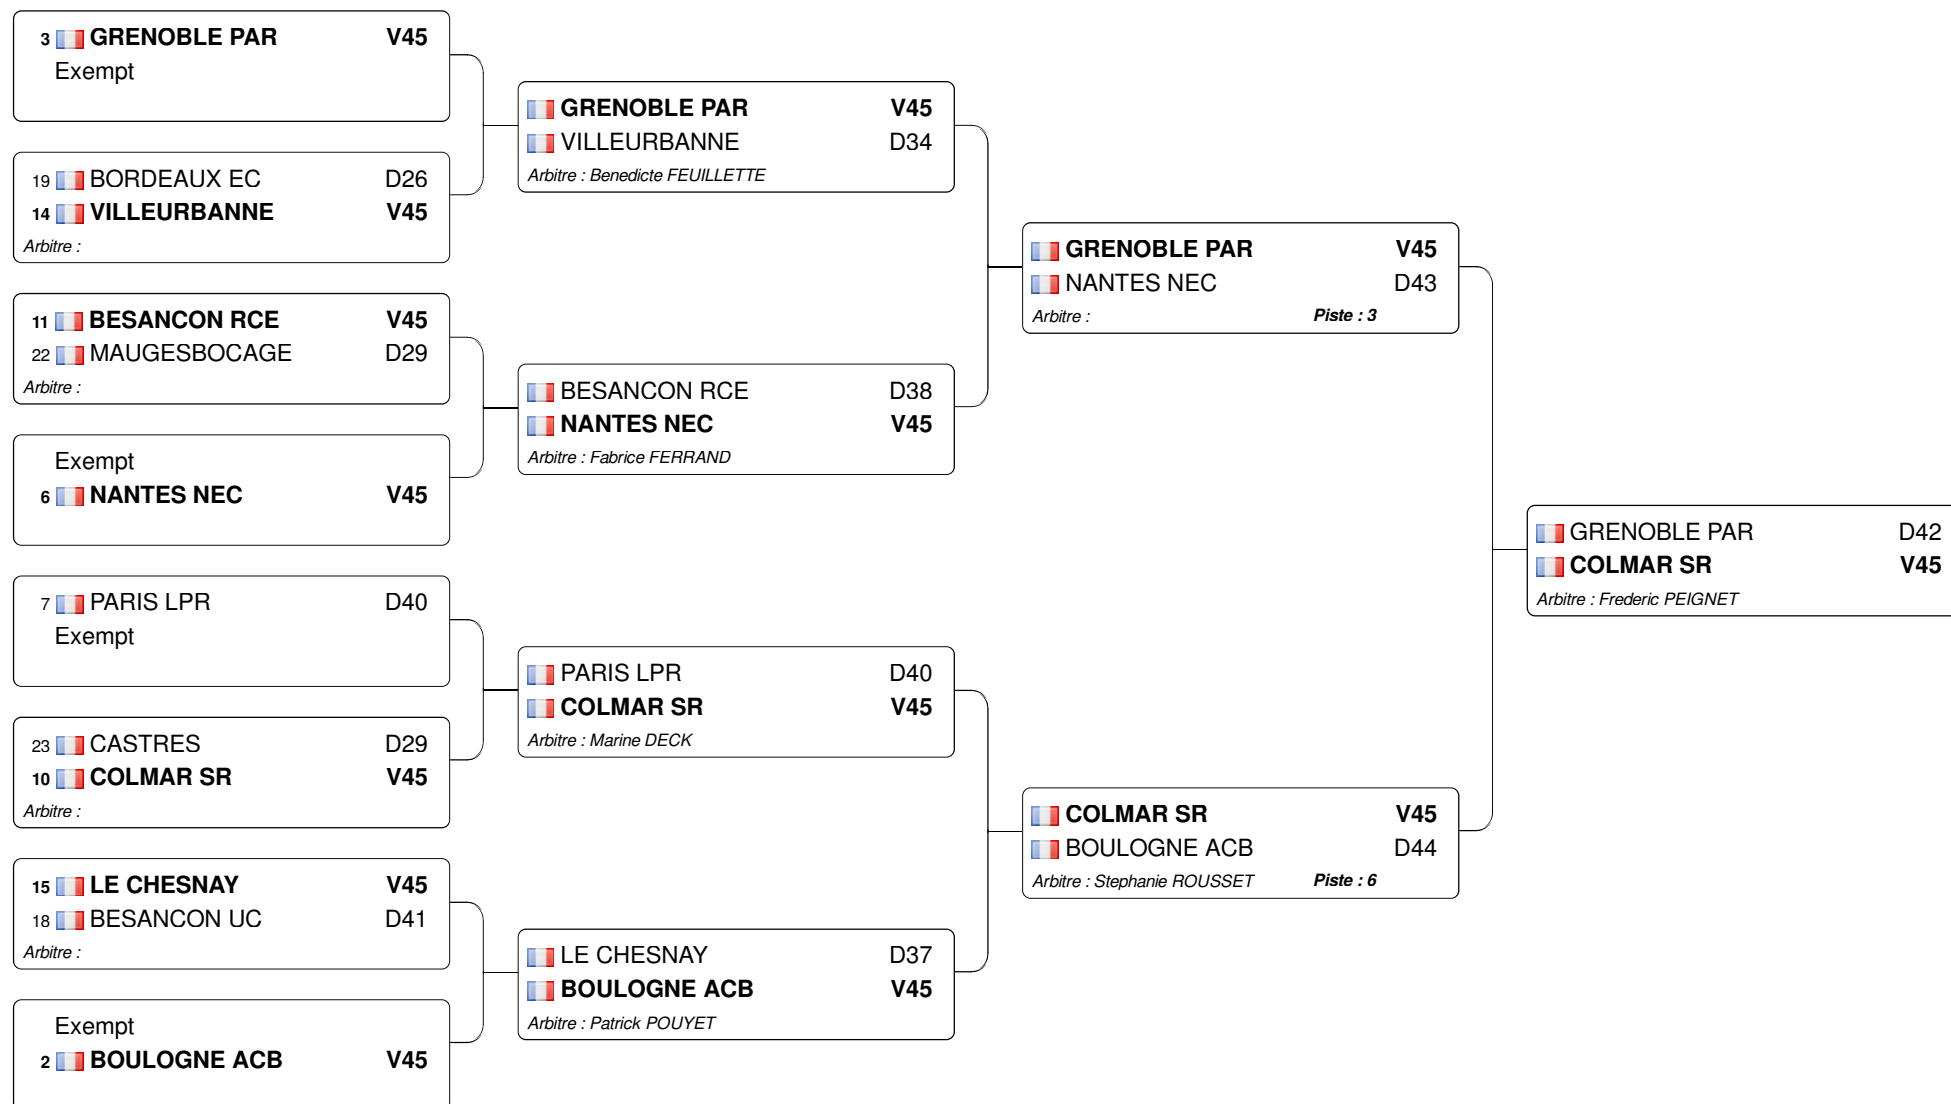

EDS EQ N3

29.05.2011 -

Tableau direct

Tableau 32 : 1/2

4  LYON EPEE M V45

Tableau 32 : 2/2

Tableau 16

Match pour la troisième place

LYON EPEE M V45

 GRENOBLE PAR	D34
<i>Arbitre :</i>	