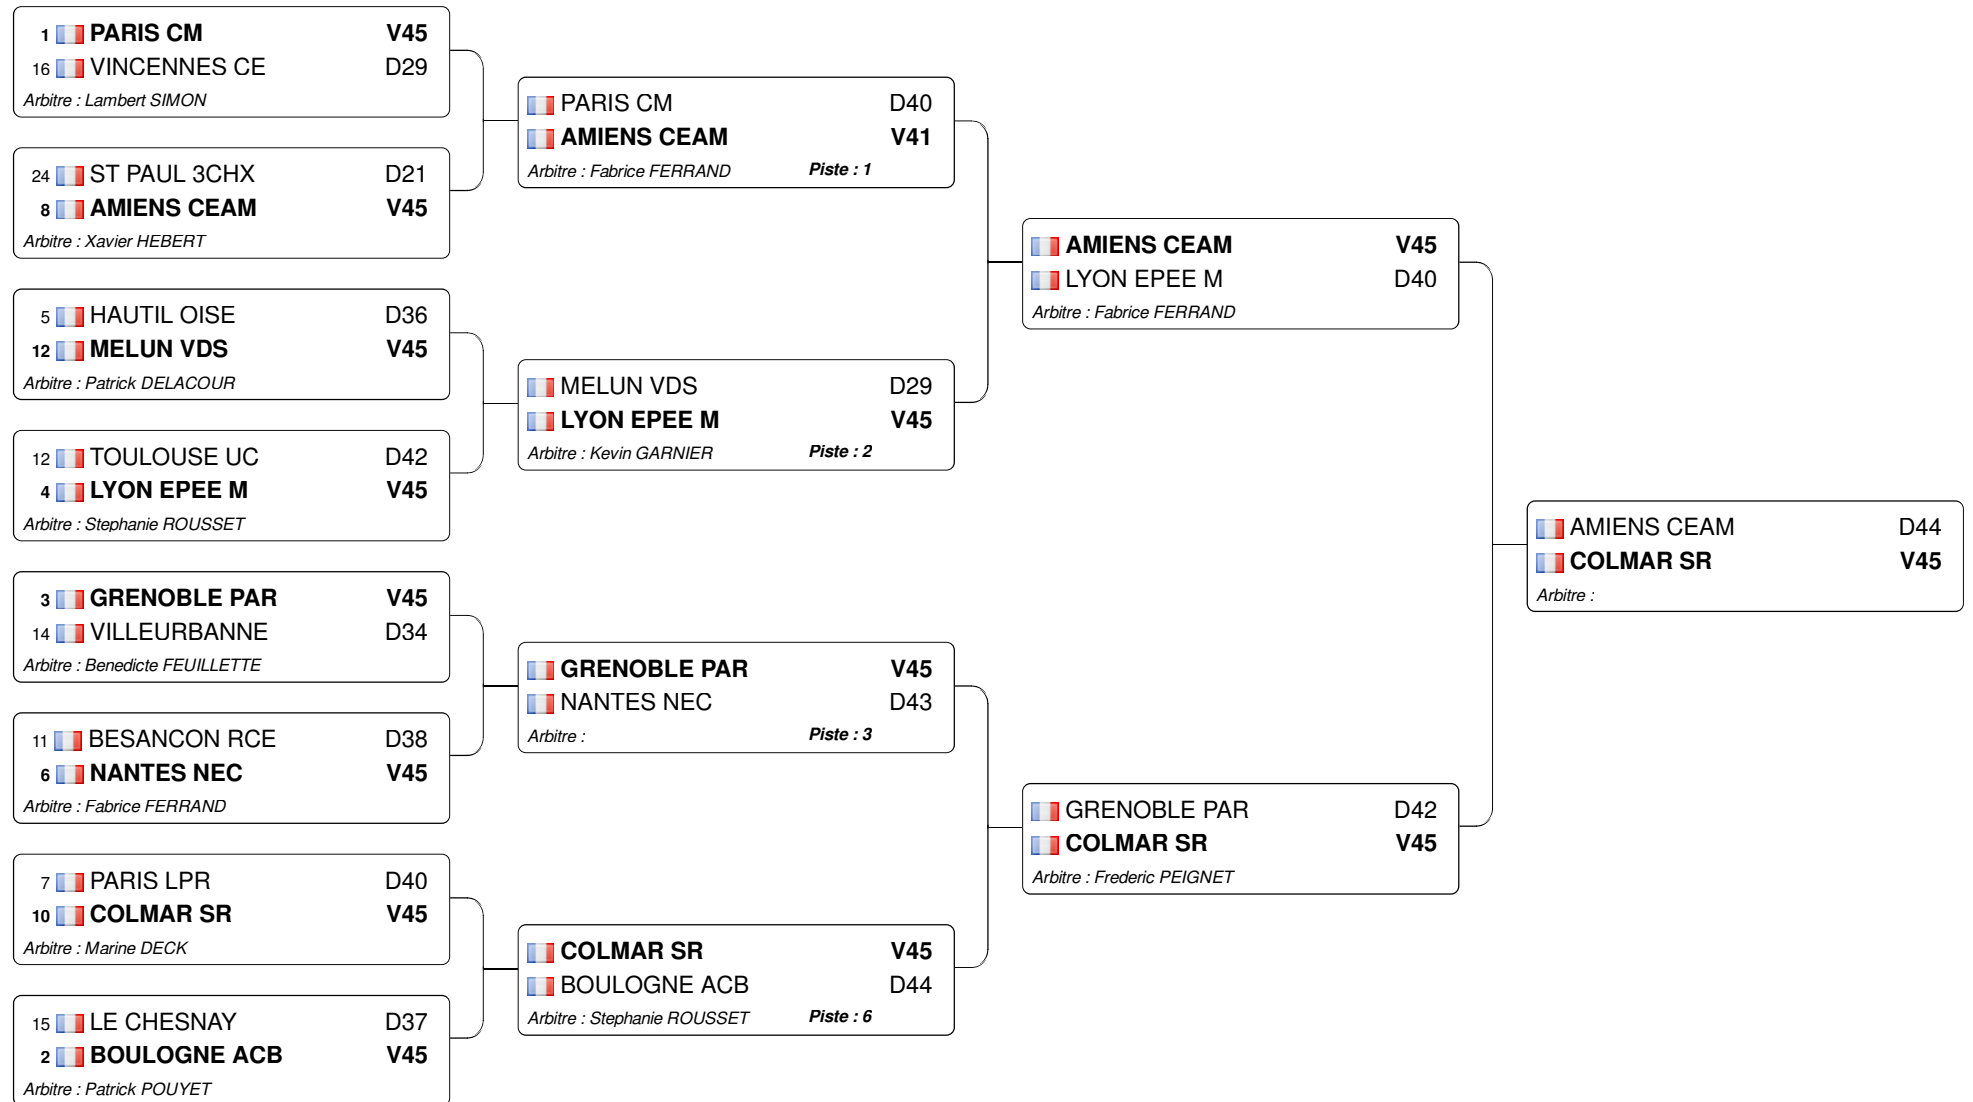

EDS EQ N3

29.05.2011 -

Tableau direct

Tableau 32 : 1/2

4  LYON EPEE M V45

Tableau 32 : 2/2

Tableau 16

Match pour la troisième place

LYON EPEE M V45

 GRENOBLE PAR	D34
<i>Arbitre :</i>	