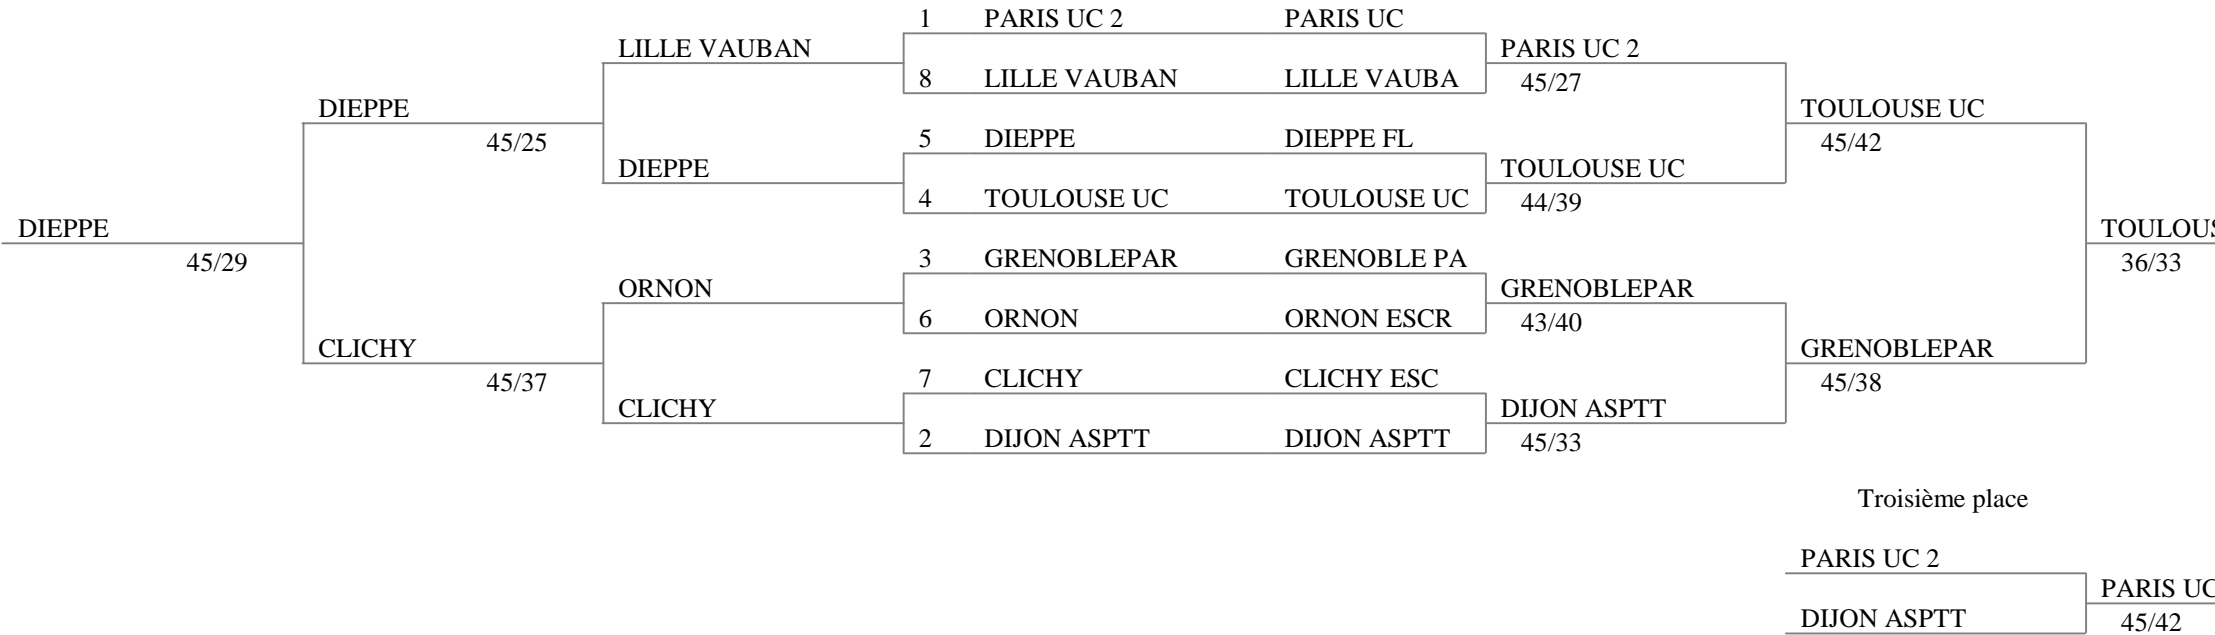

CHAMPIONNATS DE FRANCE SENIORS

Saint Paul Trois Chateaux
 Epée Dames N2 Equipe 1 à 8
 8 Mai 2016

5e place

Tableau 5-8 de 4

Tableau de 8

Demi-finales

Finale

CHAMPIONNATS DE FRANCE SENIORS