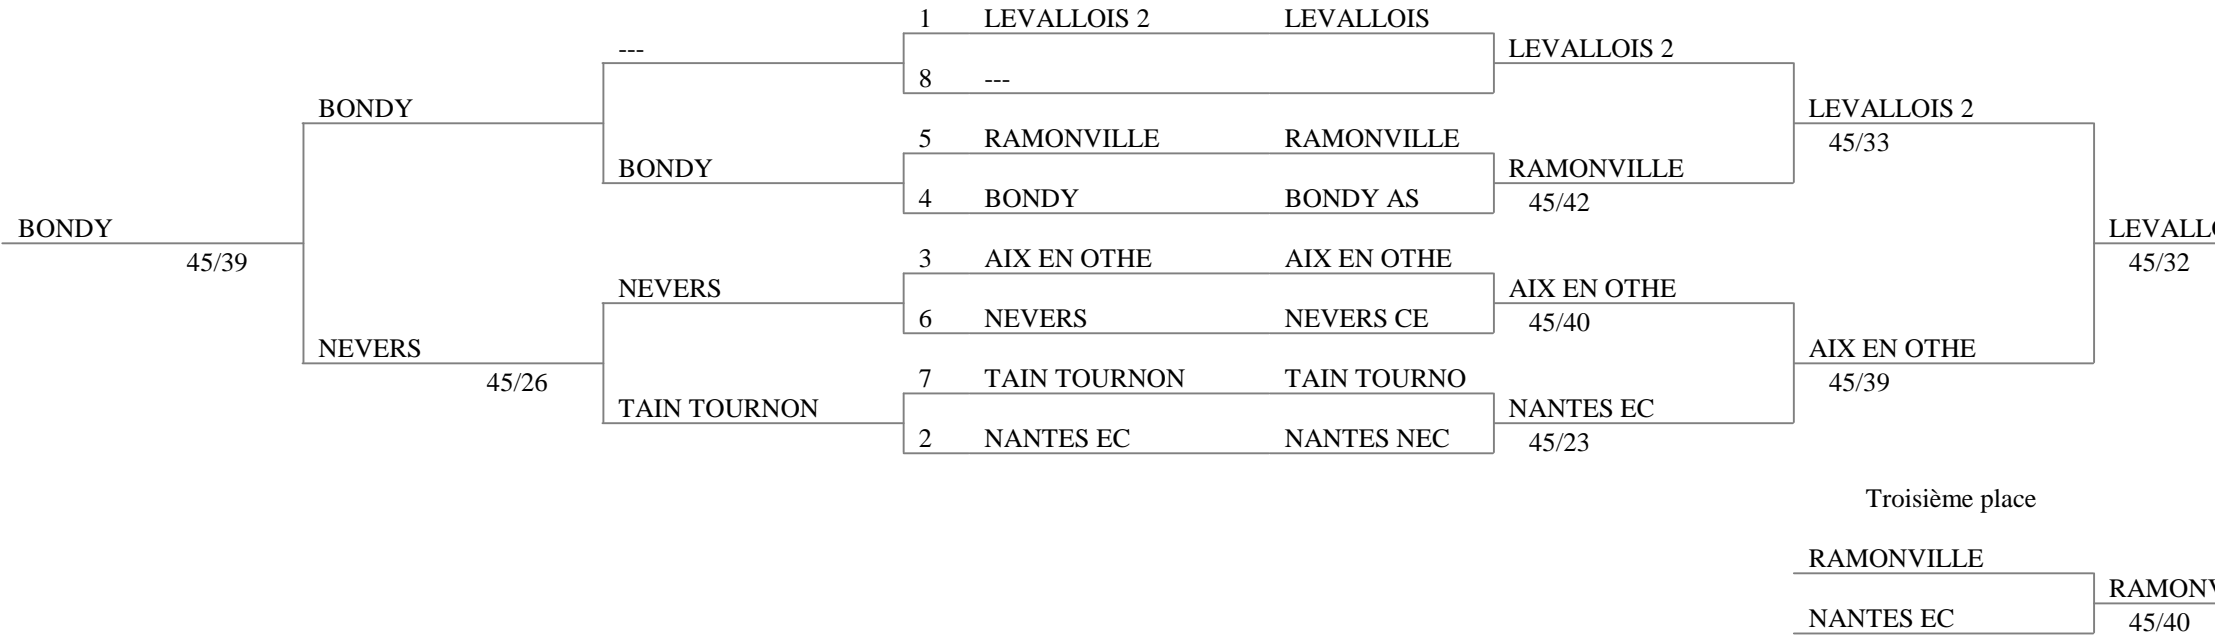

CHAMPIONNATS DE FRANCE SENIORS

Saint Paul Trois Chateaux
 Epée Dames N2 Equipe 9 à 16
 8 Mai 2016

5e place

Tableau 5-8 de 4

Tableau de 8

Demi-finales

Finale

CHAMPIONNATS DE FRANCE SENIORS