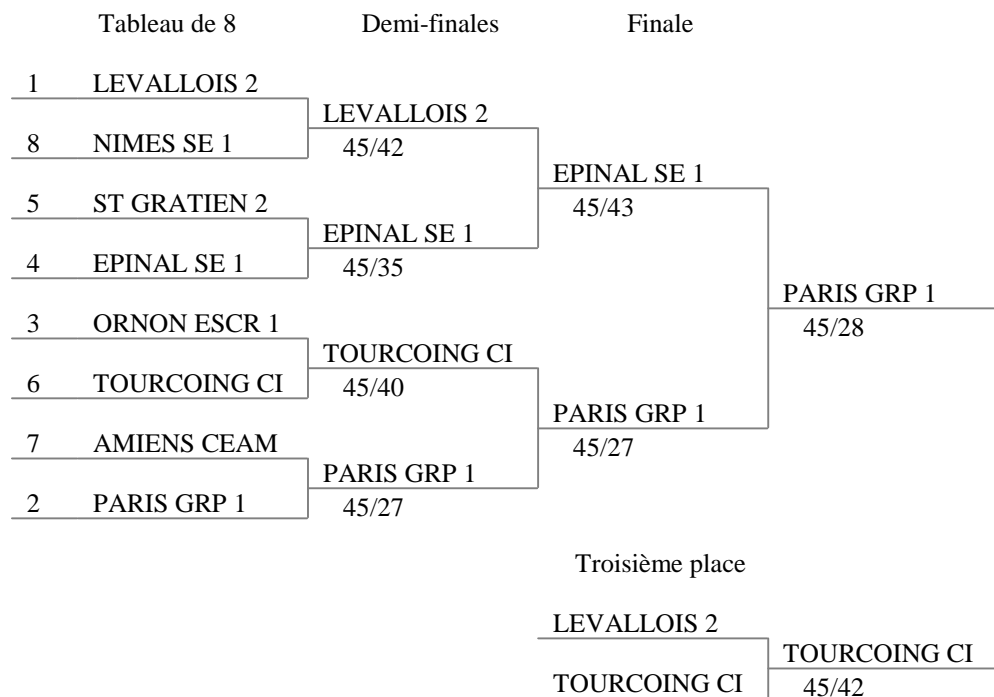

Championnats de France
EPINAL 2015
Epée Hommes Séniors
National 2

Championnats de France
EPINAL 2015
Epée Hommes Séniors
National 2

Tableau 5-8 de 4

5e place

1	NIMES SE 1		
4	ST GRATIEN 2	NIMES SE 1 45/35	
3	ORNON ESCR 1		NIMES SE 1 45/38
2	AMIENS CEAM	AMIENS CEAM 45/34	

7e place

	ST GRATIEN 2		
	ORNON ESCR 1	ST GRATIEN 2 45/28