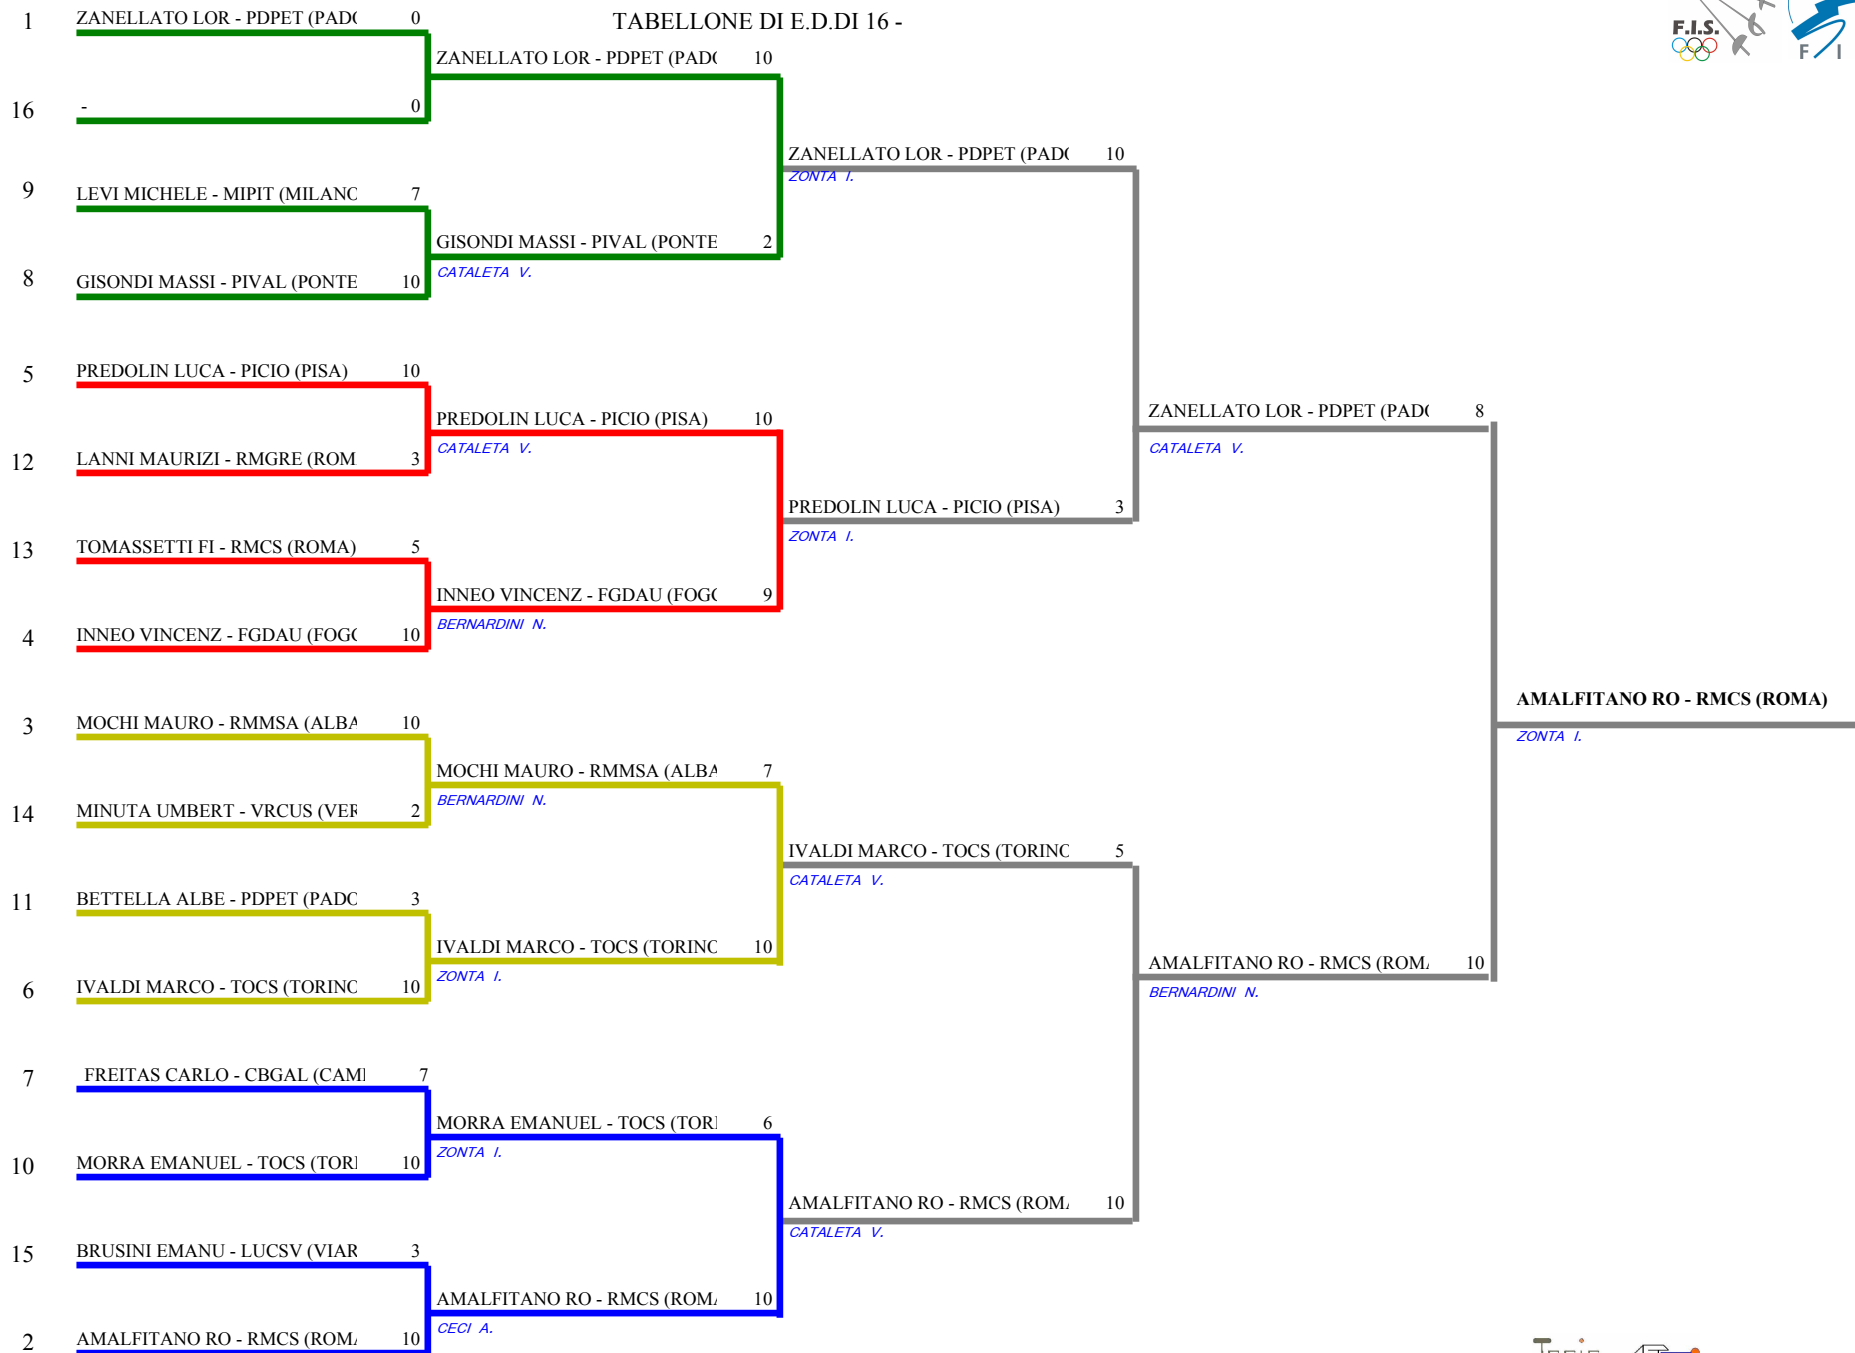

Sciabola maschile Cat.0 (30+)

TABELLONE DI E.D.DI 16 -