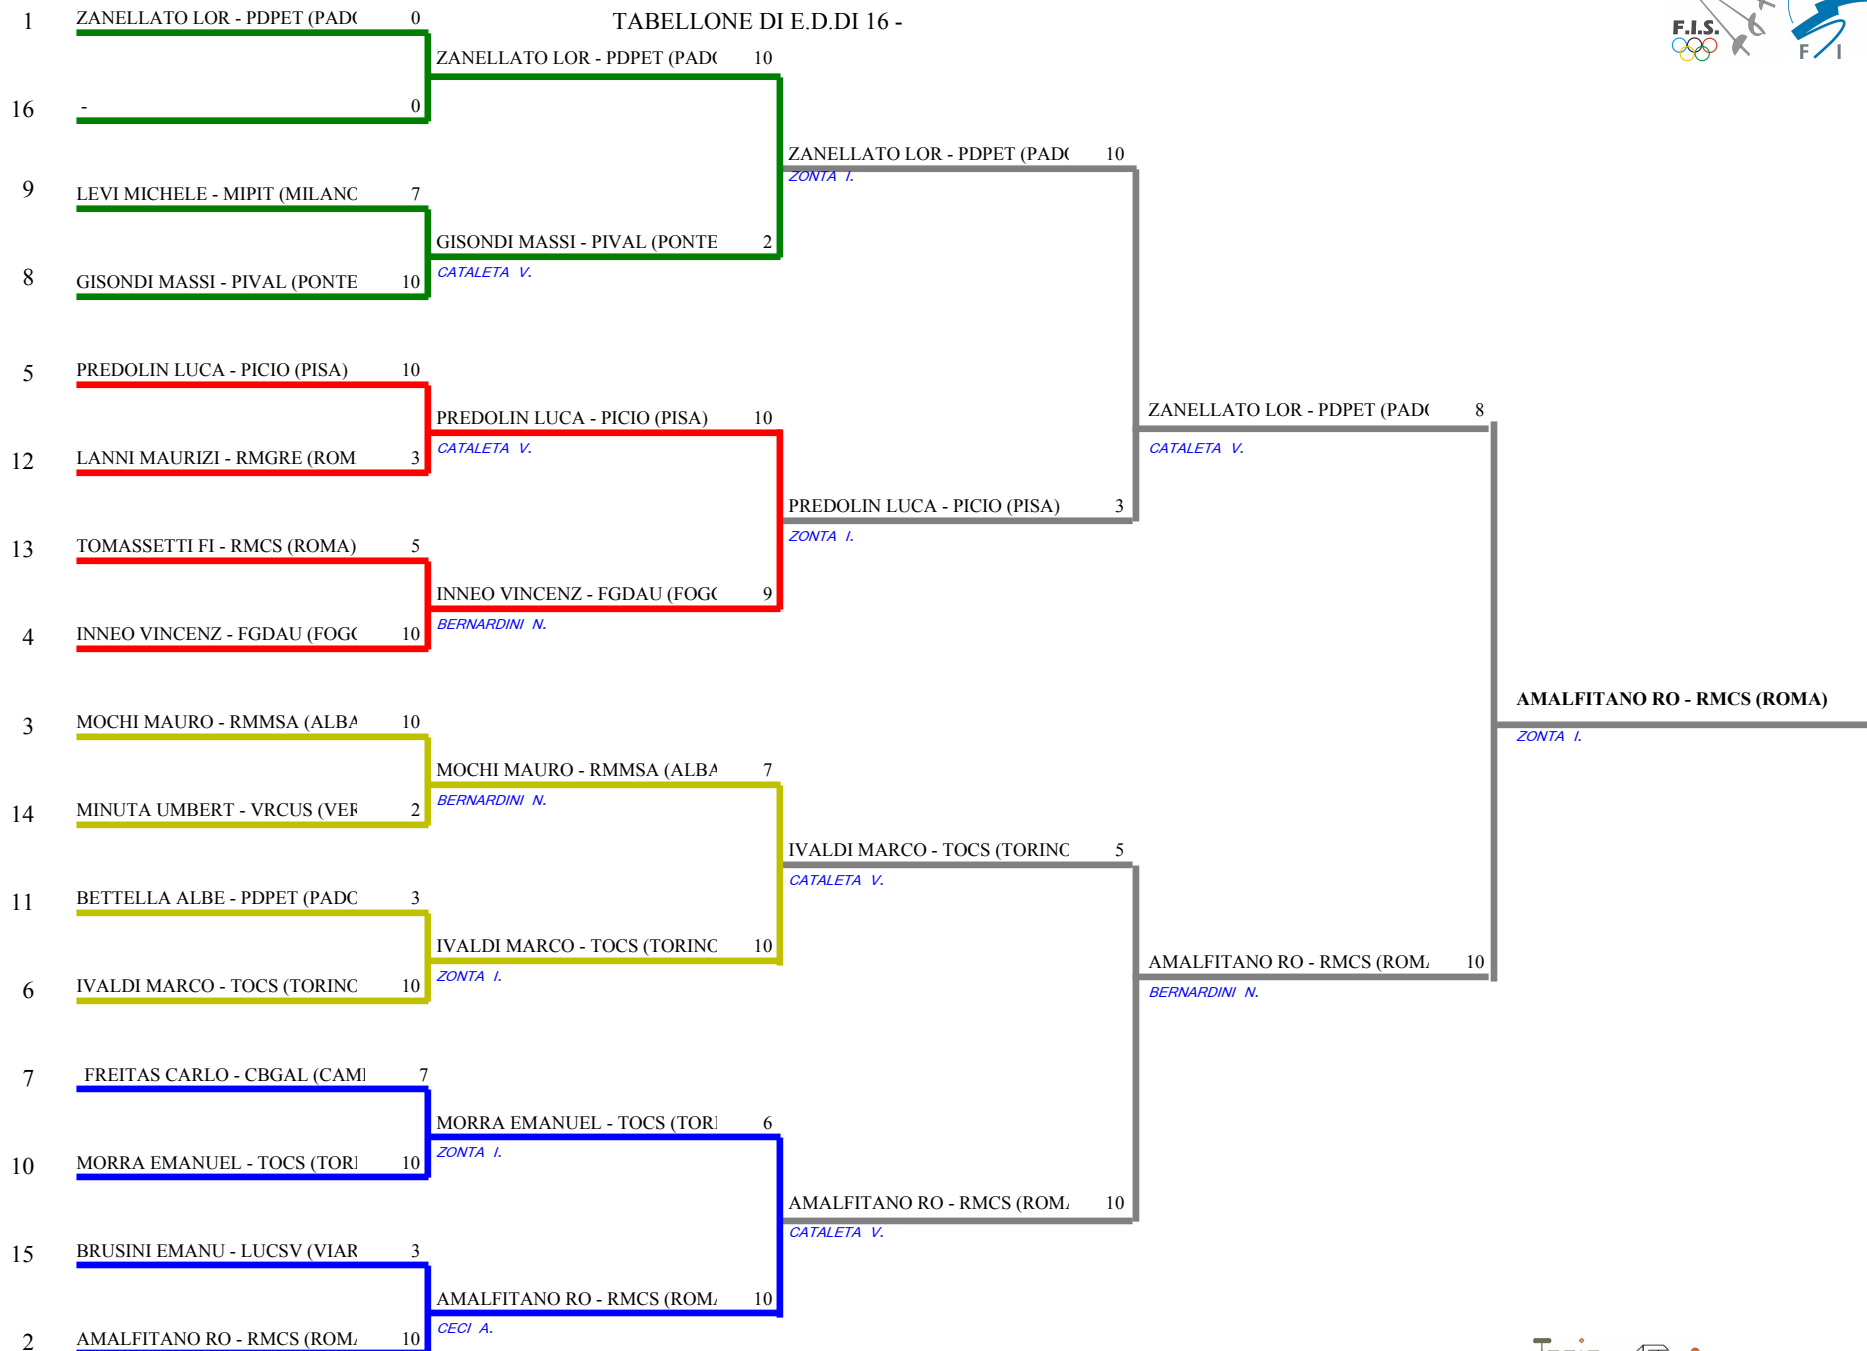

FEDERAZIONE ITALIANA SCHERMA
FEDERATION INTERNATIONALE D'ESCRIME

Classifica definitiva   Sciabola maschile
1   Cat.0 (30+)

Campionato italiano "Masters"

MONTECATINI - Campionati Italiani Master

Stampa: 18/06/2011   18:11

<u>Classifica</u>	<u>NumFis</u>	<u>Cognome</u>	<u>Nome</u>	<u>Del</u>	<u>Denominazione</u>
1	124315	AMALFITANO	ROBERTO	11/02/78	CLUB SCHERMA ROMA A.S.D.
2	133265	ZANELLATO	LORENZO	28/04/80	A.S.D. PETRARCA SCHERMA PADOVA
3	610167	PREDOLIN	LUCA	15/09/79	CLUB SCHERMA PISA ANTONIO DI CIOLO AS
	616452	IVALDI	MARCO	22/06/72	CLUB SCHERMA TORINO A.S.D.
5	146485	MOCHI	MAURO	20/07/81	A.D.S. MURIALDO SCH.ALBANO
6	136488	INNEO	VINCENZO	05/01/79	C.S. DAUNO FOGGIA
7	643855	GISONDI	MASSIMO	14/03/81	CLUB SCHERMA VALDERA
8	640224	MORRA	EMANUELE	05/06/81	CLUB SCHERMA TORINO A.S.D.
9	615761	FREITAS	CARLOS	03/01/80	A.P.D. GALASSPORT CAMPOBASSO
10	647713	LEVI	MICHELE	16/04/72	A.S.PICCOLO TEATRO MILANO A.S.D.
11	636229	BETTELLA	ALBERTO	29/03/79	A.S.D. PETRARCA SCHERMA PADOVA
12	632441	LANNI	MAURIZIO	26/11/81	ACC. D'ARMI AURELIO GRECO A.S.D.
13	636964	TOMASSETTI	FILIPPO	06/11/74	CLUB SCHERMA ROMA A.S.D.
14	623898	MINUTA	UMBERTO	21/09/73	A.S.D. C.U.S. VERONA SEZ. SCHERMA
15	614671	BRUSINI	EMANUELE	13/07/72	CLUB SCHERMA VIAREGGIO A.S.D.