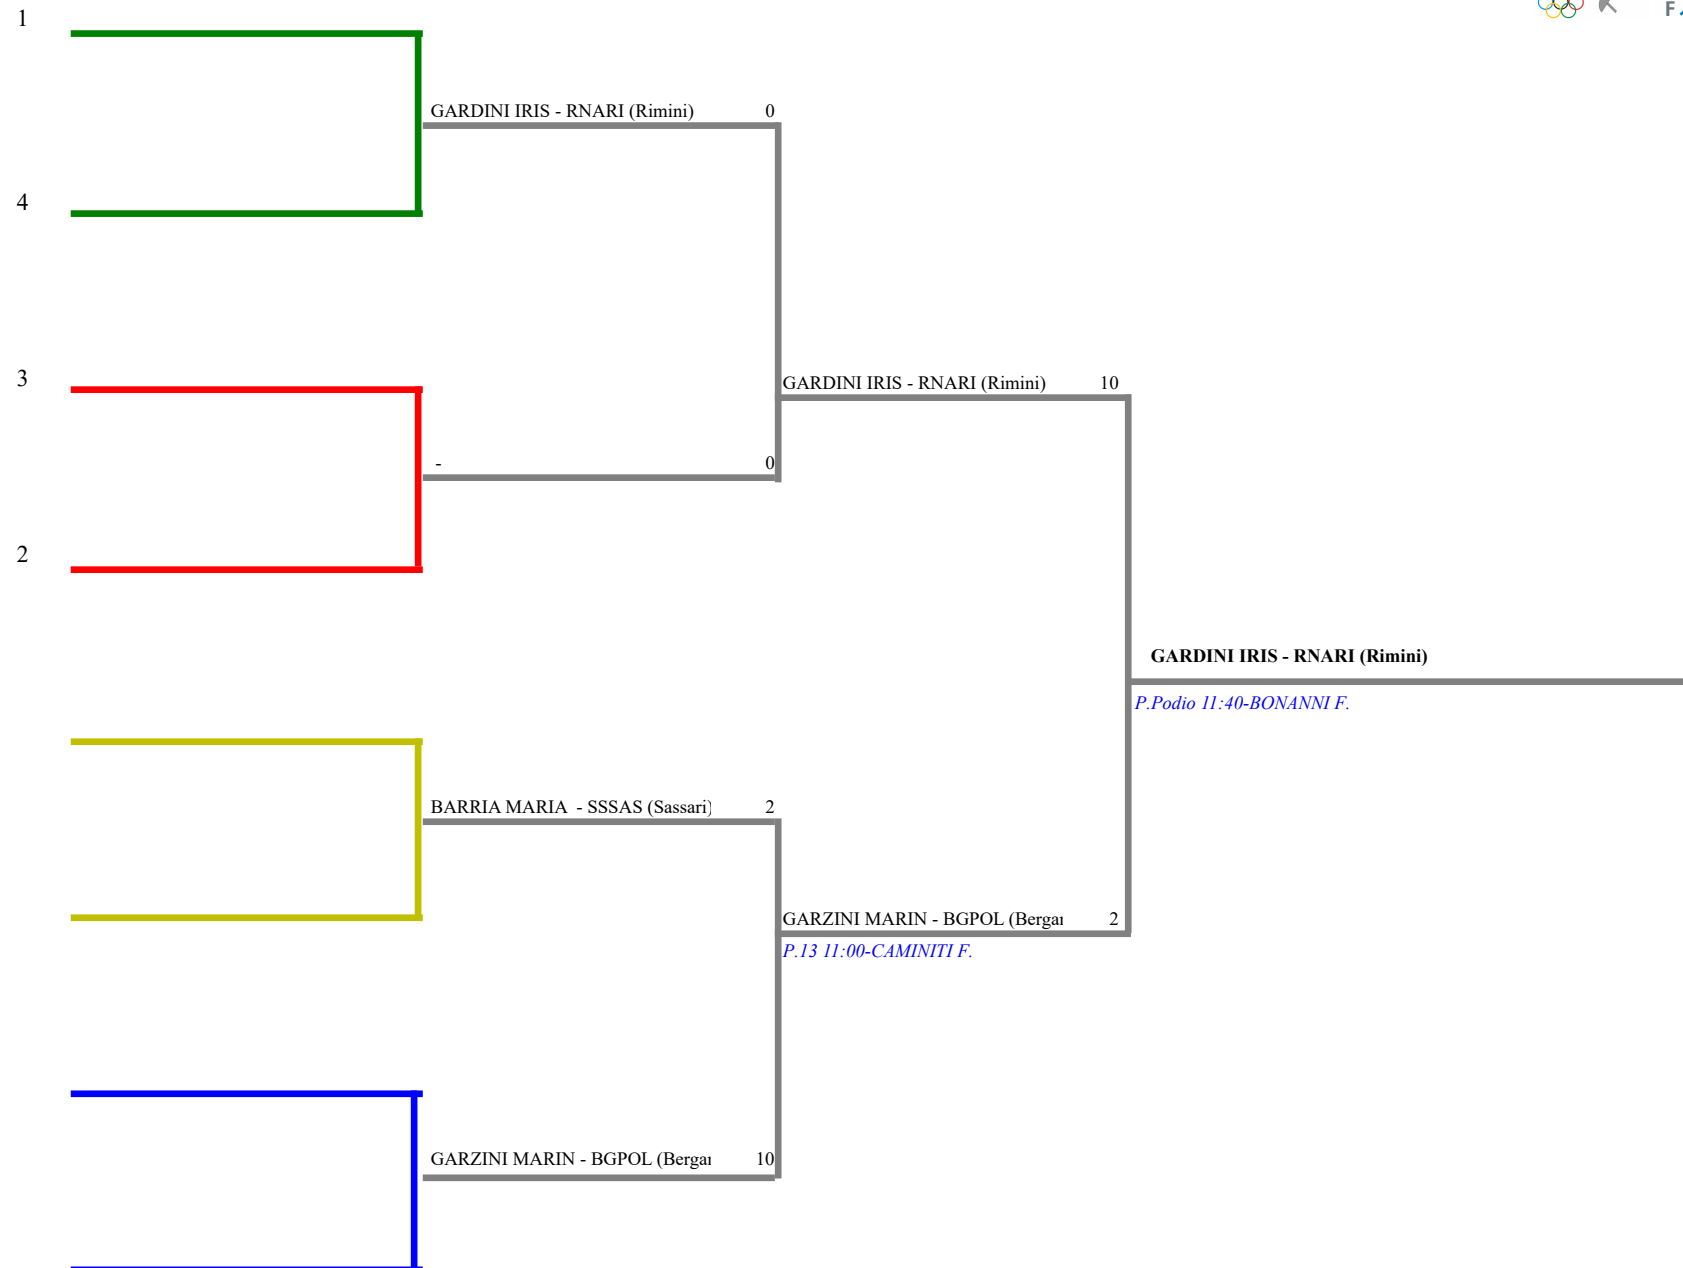

FEDERAZIONE ITALIANA SCHERMA
FEDERATION INTERNATIONALE D'ESCRIME

Classifica definitiva Sciabola femminile
1 Cat.4 (70+)

Campionati Italiani Master Individuali

Verona Campionati Italiani Master Individuali
Stampa: 30/05/2024 12:50

<u>Classifica</u>	<u>NumFis</u>	<u>Cognome</u>	<u>Nome</u>	<u>Del</u>	<u>Denominazione</u>
1	103090	GARDINI	IRIS	01/09/48	CLUB SCHERMA ARIMINUM
2	641306	GARZINI	MARINELLA	05/02/50	POLISPORTIVA SCHERMA BERGAMO
3	689767	BARRIA	MARIA RITA LUCIA	14/12/48	CIRCOLO SCHERMISTICO SASSARESE

Sciabola femminile Cat.4 (70+)

TABELLONE DEI QUARTI DI FINALE