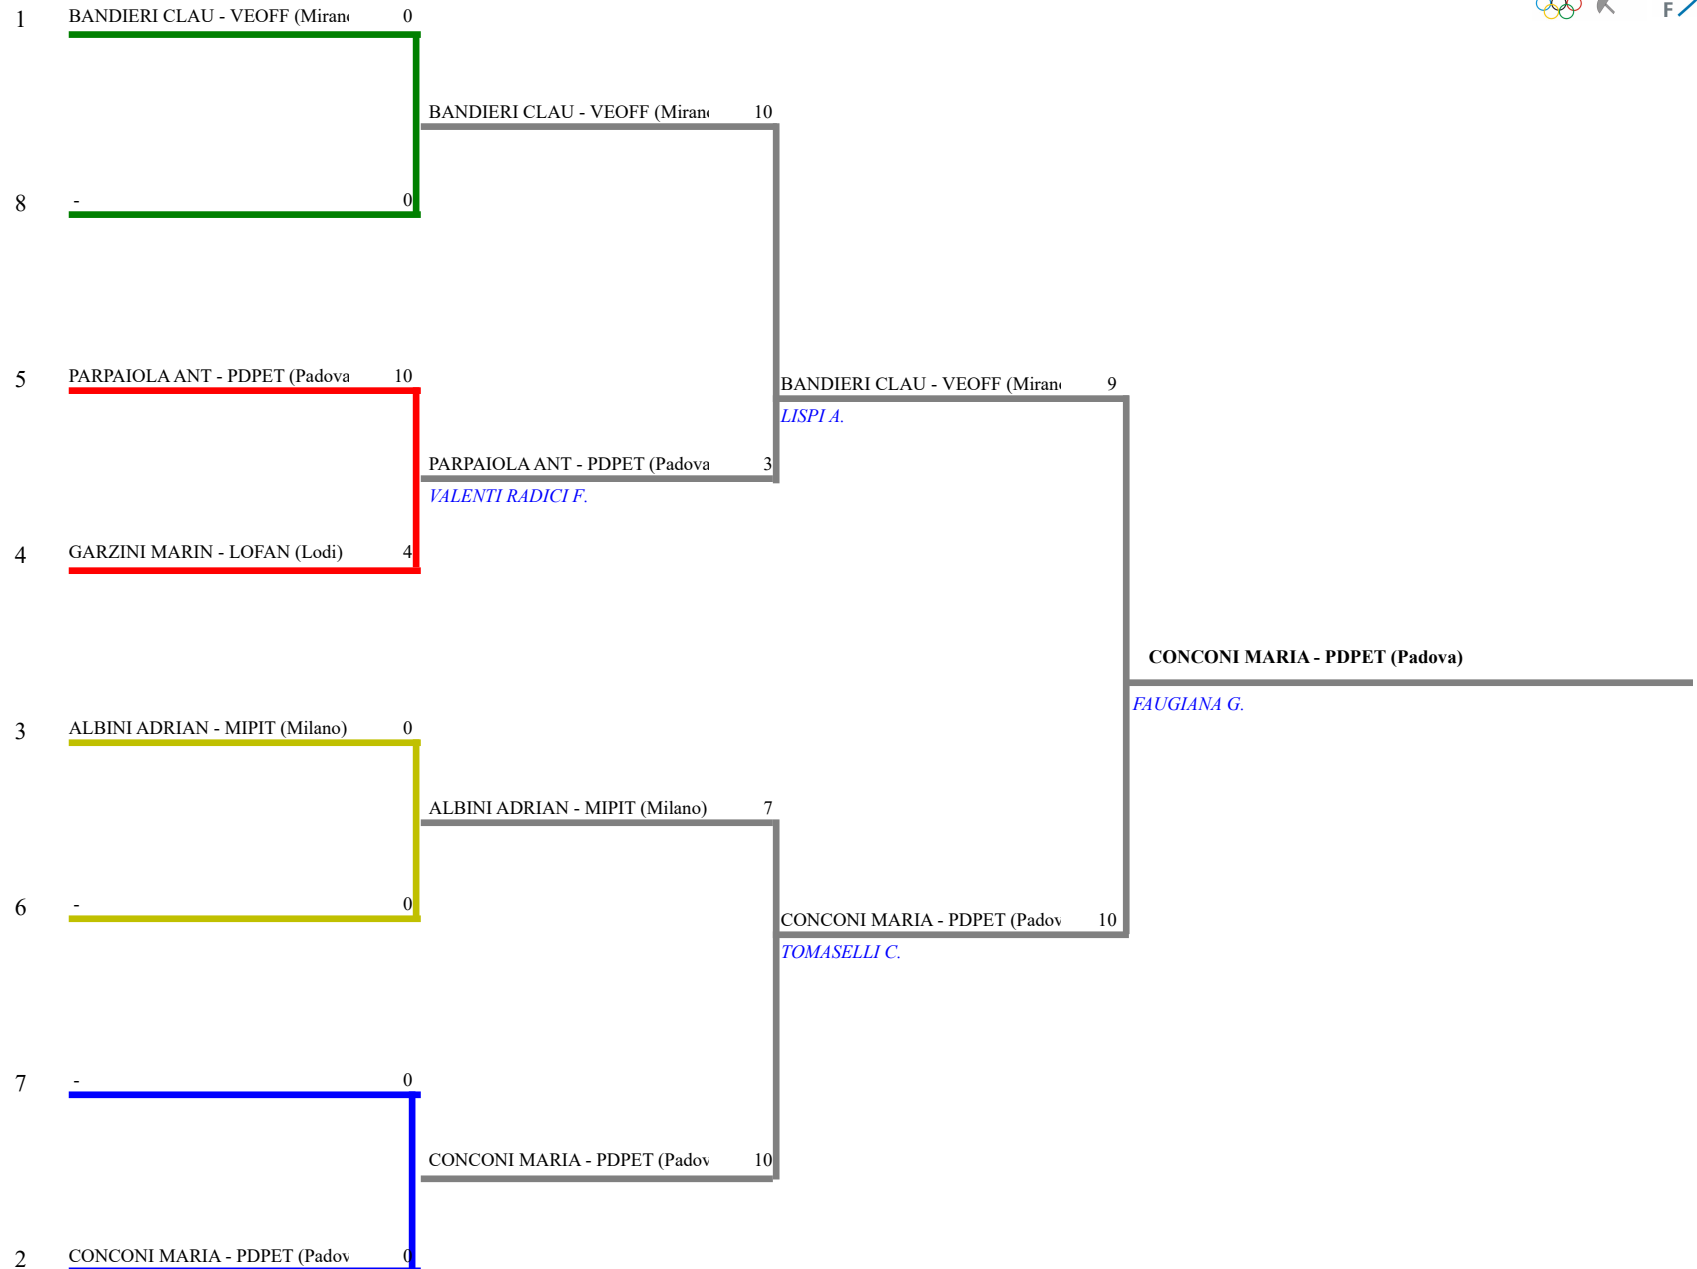

Sciabola femminile Cat.3 (60+)

TABELLONE DEI QUARTI DI FINALE

FEDERAZIONE ITALIANA SCHERMA
FEDERATION INTERNATIONALE D'ESCRIME

Classifica provvisoria ai gironi

Sciabola femminile
Cat.3 (60+)

Campionati Italiani Master IND.

Trieste (TS) - Campionati Italiani Master IN

Stampa: 02/06/2018 10:37

<u>Classifica</u>	<u>N.Fis</u>	<u>Cognome</u>	<u>Nome</u>	<u>Sigla Soc.</u>	<u>Girone</u>	<u>V/A</u>	<u>Diff.</u>	<u>Stocc.</u>	<u>Ricev..</u>	<u>Passano:</u>	<u>14</u>
4	141975	BANDIERI	CLAUDIA	VEOFF	4	2	0,67	9	27	18	Qualificata
5	147130	CONCONI	MARIA TERESA	PDPET	5	1	0,67	5	26	21	Qualificata
7	100285	ALBINI	ADRIANA	MIPIT	7	1	0,50	4	25	21	Qualificata
12	641306	GARZINI	MARINELLA	LOFAN	12	1	0,17	-15	10	25	Qualificata
13	124539	PARPAIOLA	ANTONELLA	PDPET	13	2	0,17	-18	9	27	Qualificata