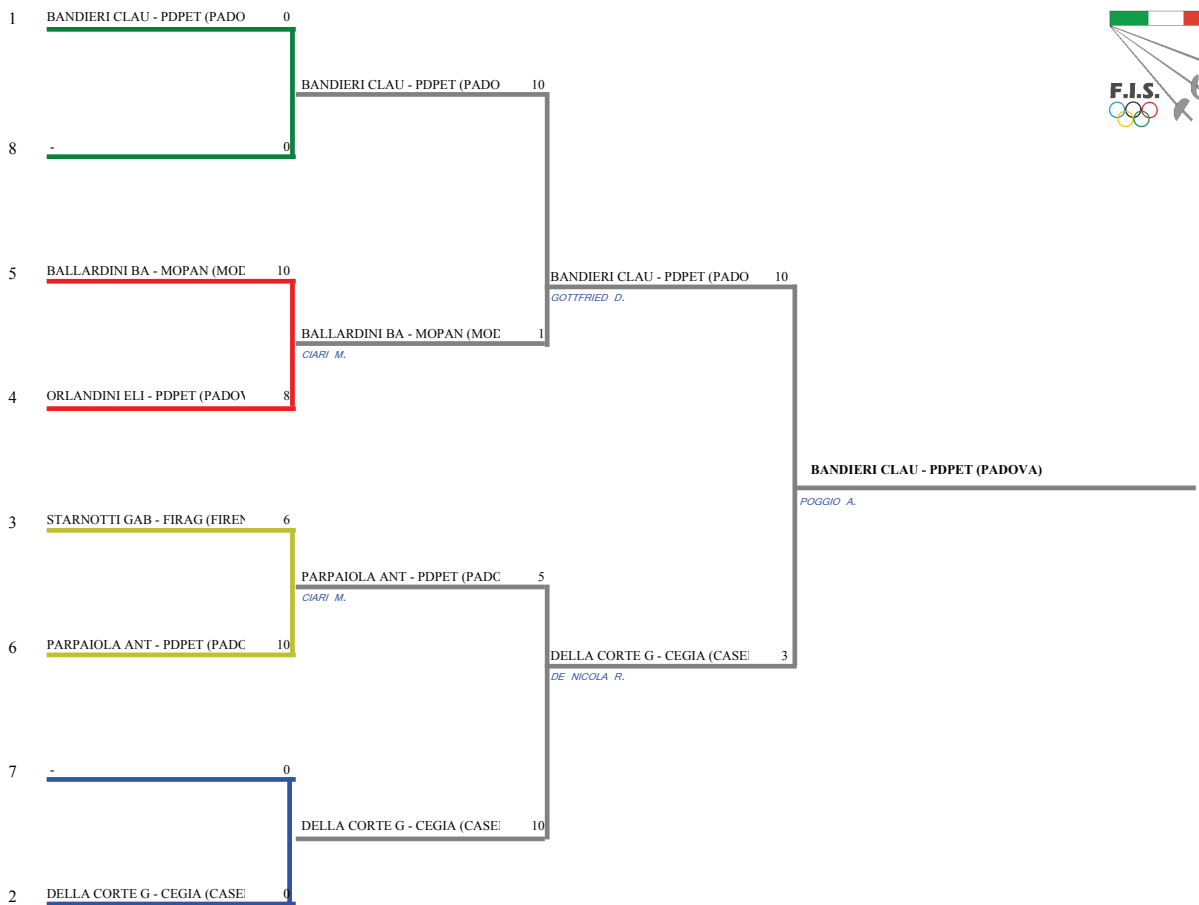

Sciabola femminile Cat.2 (50+)

TABELLONE DEI QUARTI DI FINALE

FEDERAZIONE ITALIANA SCHERMA

Campionato italiano "Masters"

Classifica definitiva
1

Sciabola femminile
Cat.2 (50+)

BERGAMO - Campionati italiani Master FIO-

Stampa: 02/06/2008

14:23

<u>Classifica</u>	<u>NumFis</u>	<u>Cognome</u>	<u>Nome</u>	<u>Del</u>	<u>Denominazione</u>
1	141975	BANDIERI	CLAUDIA	07/03/57	A.S.D. PETRARCA SCHERMA PADOVA
2	147486	DELLA CORTE	GIANNA	05/11/57	G.S. "P. GIANNONE"
3	146681	BALLARDINI	BARBARA	22/03/56	S.G.S. PANARO MODENA
	124539	PARPAIOLA	ANTONELLA	14/11/55	A.S.D. PETRARCA SCHERMA PADOVA
5	609152	STARNOTTI	GABRIELLA	18/03/55	CIRC. SCHERMA FIRENZE RAGGETTI
6	603023	ORLANDINI	ELISA	03/06/57	A.S.D. PETRARCA SCHERMA PADOVA