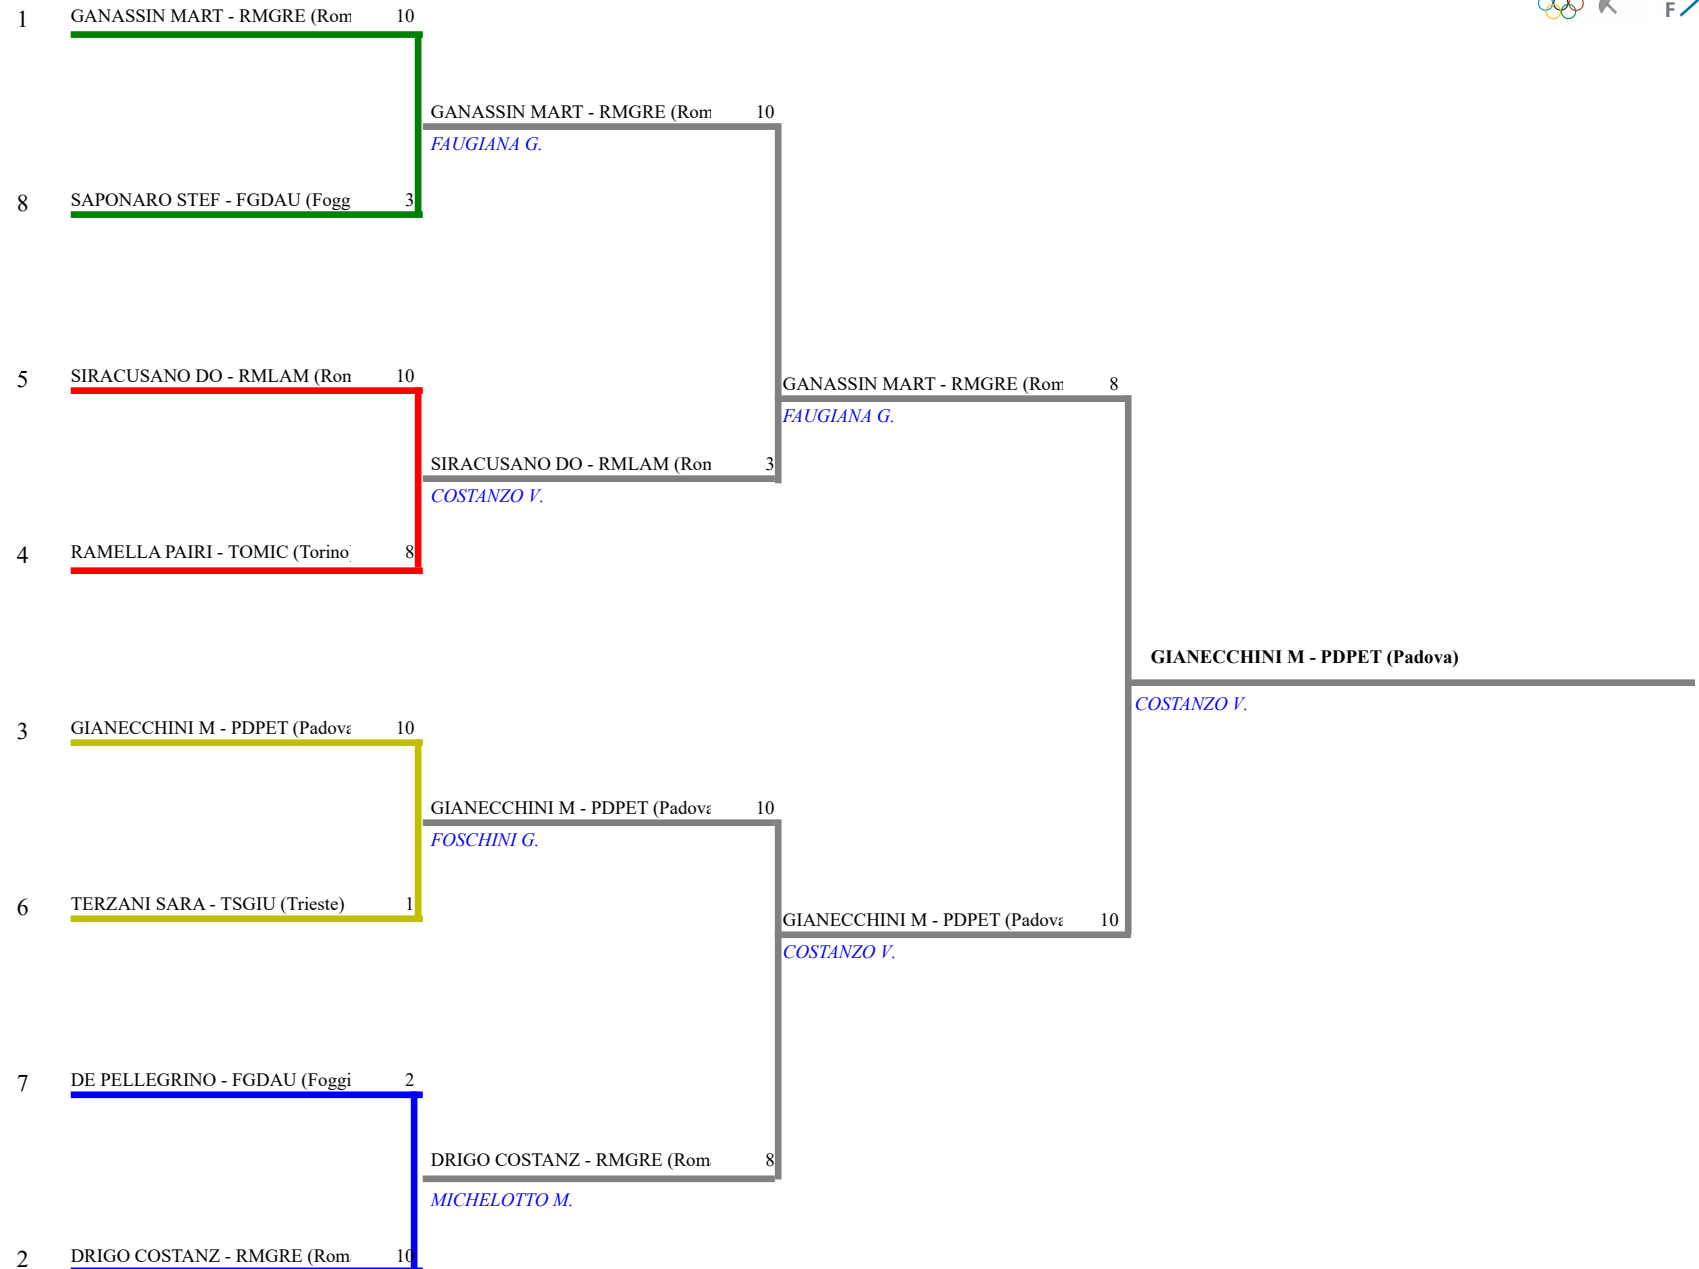

Sciabola femminile Cat.1 (40+)

TABELLONE DEI QUARTI DI FINALE

FEDERAZIONE ITALIANA SCHERMA
FEDERATION INTERNATIONALE D'ESCRIME

Classifica provvisoria ai gironi

Sciabola femminile
Cat.1 (40+)

Campionati Italiani Master IND.

Trieste (TS) - Campionati Italiani Master IN

Stampa: 02/06/2018 10:31

<u>Classifica</u>	<u>N.Fis</u>	<u>Cognome</u>	<u>Nome</u>	<u>Sigla Soc.</u>	<u>Girone</u>	<u>V/A</u>	<u>Diff.</u>	<u>Stocc.</u>	<u>Ricev..</u>	<u>Passano:</u>	<u>8</u>
1	102515	GANASSIN	MARTINA	RMGRE	1	1	1,00	26	35	9	Qualificata
2	640484	DRIGO	COSTANZA	RMGRE	2	1	0,86	19	31	12	Qualificata
3	100555	GIANECCHINI	MARTINA	PDPET	3	1	0,71	9	31	22	Qualificata
4	657940	RAMELLA PAIRIN	ALESSANDRA	TOMIC	4	1	0,57	2	26	24	Qualificata
5	673618	SIRACUSANO	DONATELLA	RMLAM	5	1	0,43	-6	21	27	Qualificata
6	114520	TERZANI	SARA	TSGIU	6	1	0,29	-5	22	27	Qualificata
7	664500	DE PELLEGRINO	DANIELA	FGDAU	7	1	0,14	-18	16	34	Qualificata
8	666127	SAPONARO	STEFANIA	FGDAU	8	1	0,00	-27	8	35	Qualificata