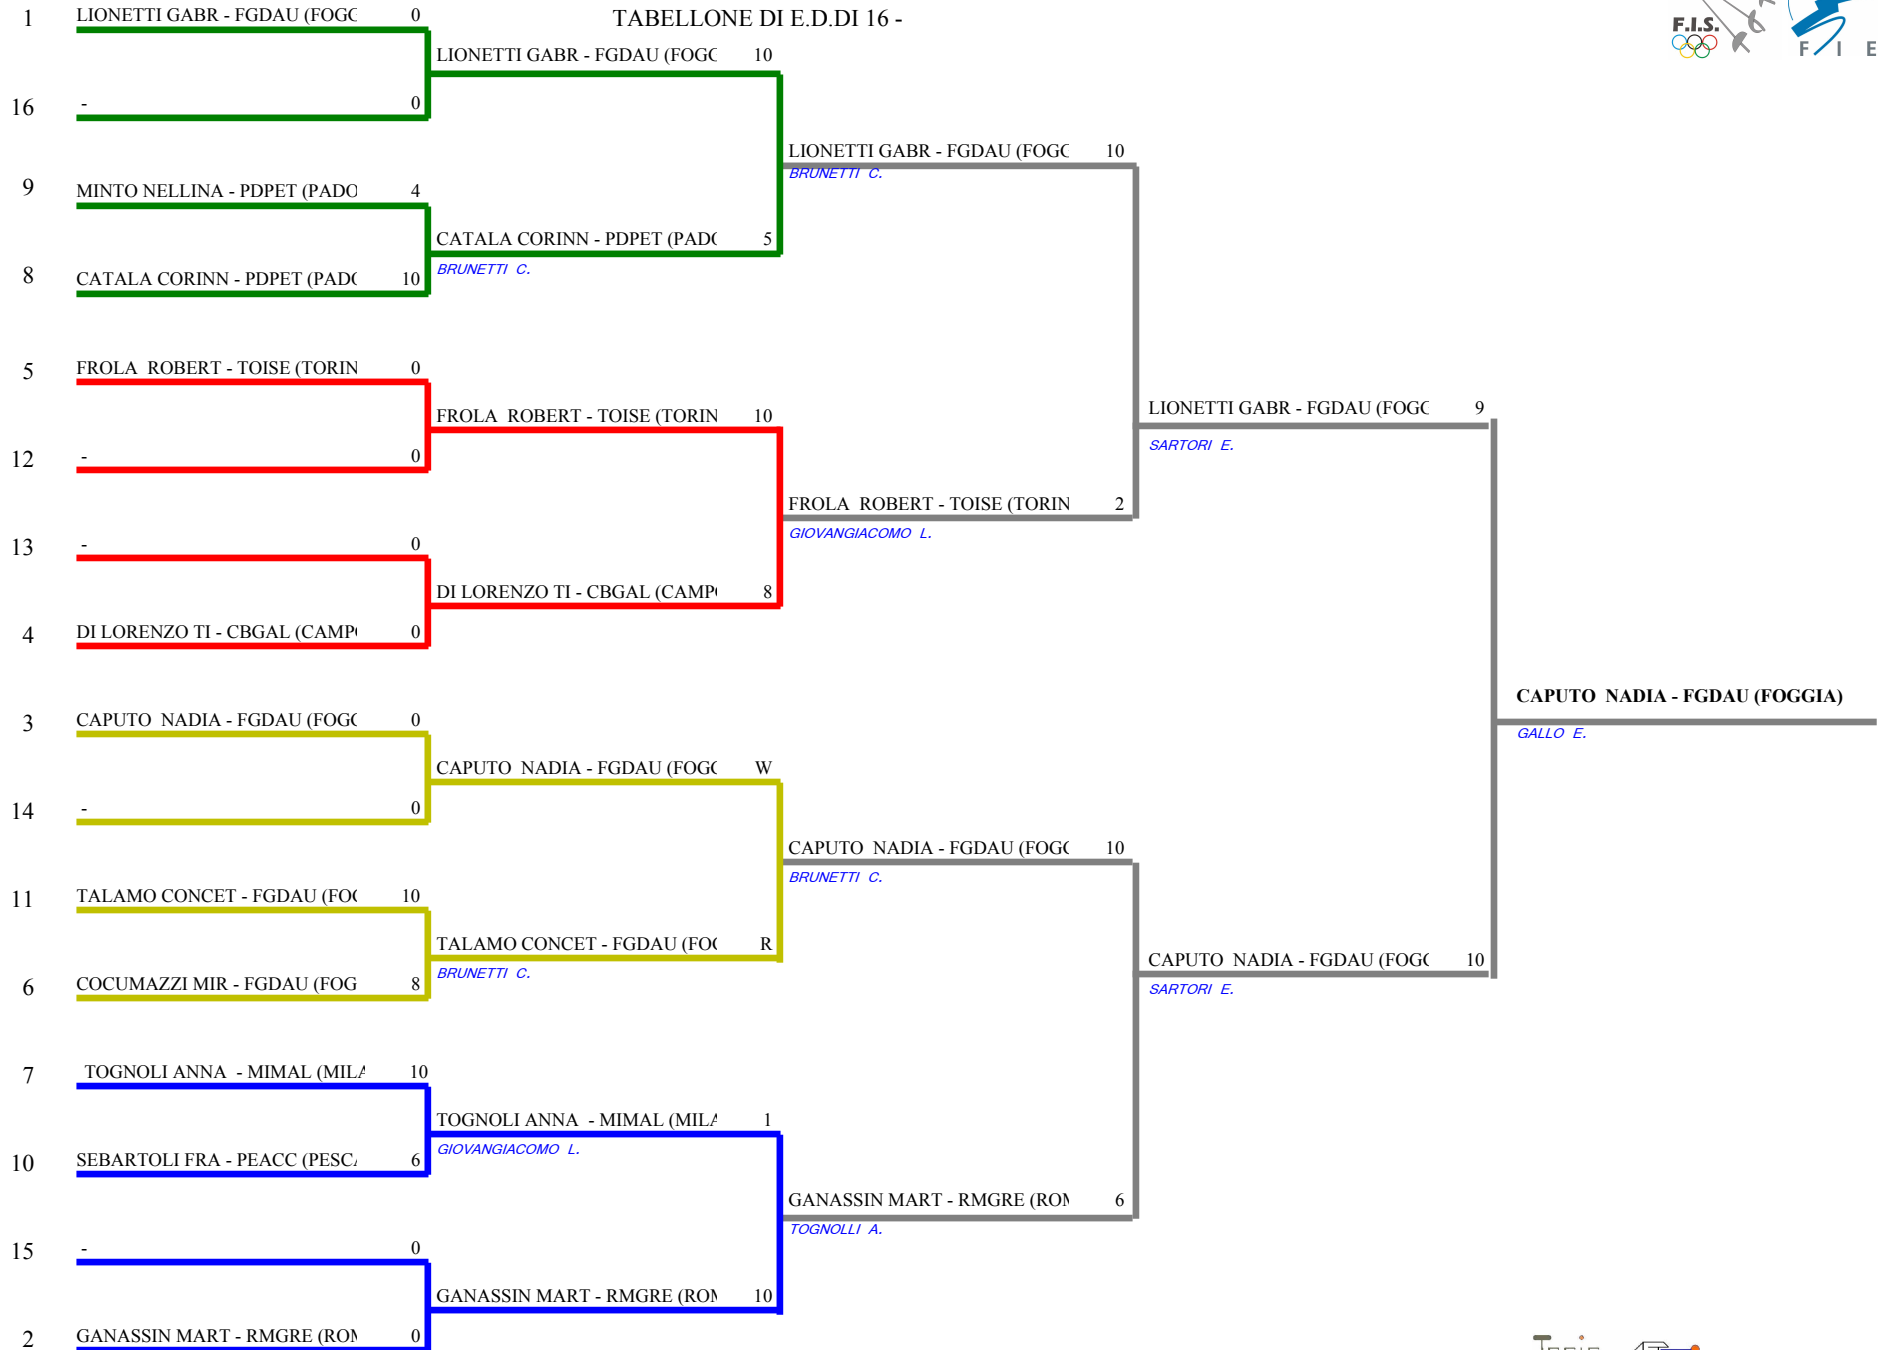

Sciabola femminile Cat.1 (40+)

TABELLONE DI E.D.DI 16 -

FEDERAZIONE ITALIANA SCHERMA
FEDERATION INTERNATIONALE D'ESCRIME

Classifica definitiva Sciabola femminile
1 Cat.1 (40+)

Campionato italiano "Masters"

MONTECATINI - Campionati Italiani Master

Stampa: 07/06/2013 13:17

<u>Classifica</u>	<u>NumFis</u>	<u>Cognome</u>	<u>Nome</u>	<u>Del</u>	<u>Denominazione</u>
1	634324	CAPUTO	NADIA	15/04/69	C.S. DAUNO FOGGIA
2	617729	LIONETTI	GABRIELLA	05/08/64	C.S. DAUNO FOGGIA
3	102515	GANASSIN	MARTINA	17/10/71	ACC. D'ARMI AURELIO GRECO A.S.D.
	628696	FROLA	ROBERTA	19/02/71	ISEF "EUGENIO MEDA" TORINO A.S.D.
5	140911	DI LORENZO	TIZIANA	24/02/71	A.P.D. GALASSPORT CAMPOBASSO
6	140215	TOGNOLI	ANNA MONICA	11/08/73	C.D.S. M° MARCELLO LODETTI A.S.D.
7	648803	CATALA	CORINNE	13/02/66	A.S.D. PETRARCA SCHERMA PADOVA
8	654797	TALAMO	CONCETTA	15/05/67	C.S. DAUNO FOGGIA
9	660744	COCUMAZZI	MIRIAM	14/01/70	C.S. DAUNO FOGGIA
10	648332	MINTO	NELLINA	28/10/66	A.S.D. PETRARCA SCHERMA PADOVA
11	639133	SEBARTOLI	FRANCA	03/09/67	ACCADEMIA SCHERMA PESCARA ASD