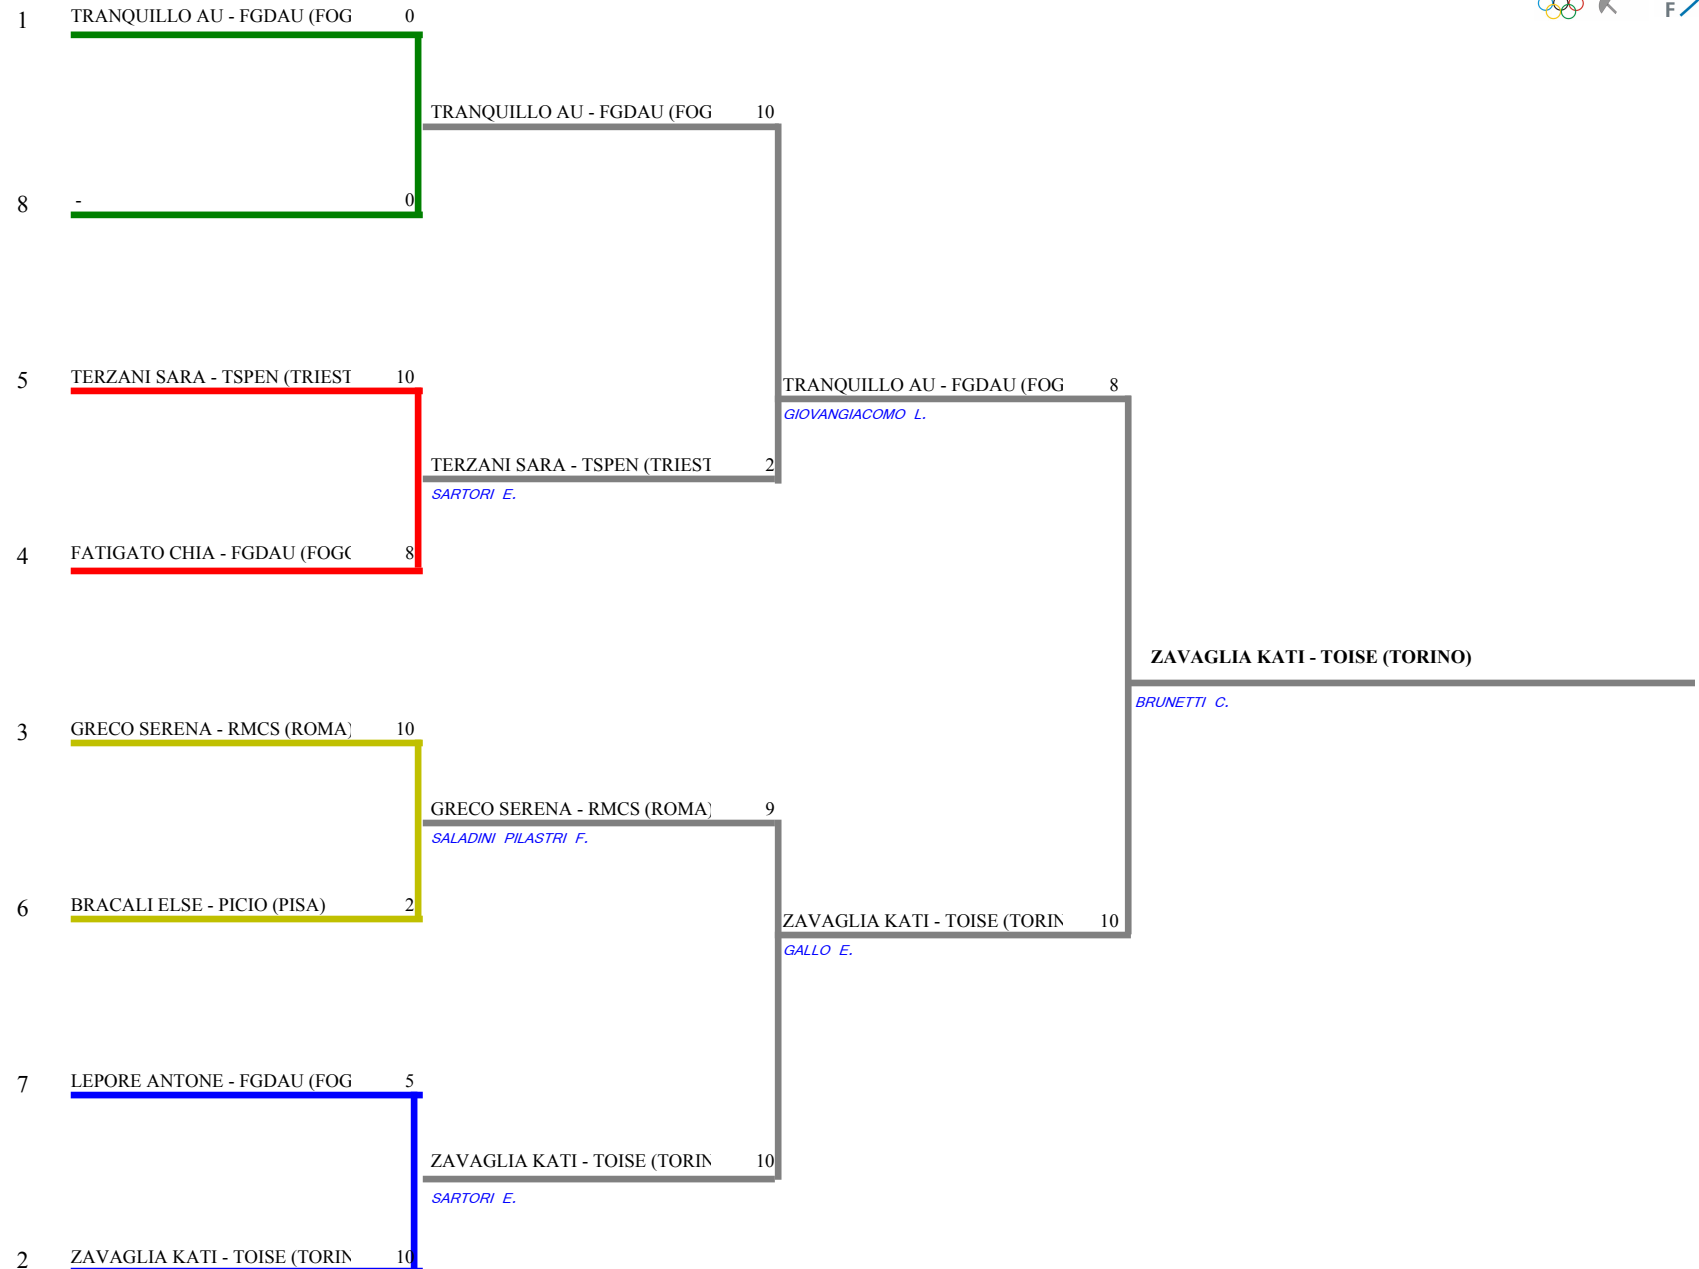

FEDERAZIONE ITALIANA SCHERMA
FEDERATION INTERNATIONALE D'ESCRIME

Classifica provvisoria ai gironi

Sciabola femminile
Cat.0 (30+)

Campionato italiano "Masters"

MONTECATINI - Campionati Italiani Mast

Stampa: 07/06/2013

13:15

<u>Classifica</u>	<u>N.Fis</u>	<u>Cognome</u>	<u>Nome</u>	<u>Sigla Soc.</u>	<u>Girone</u>	<u>V/A</u>	<u>Diff.</u>	<u>Stocc.</u>	<u>Ricev.</u>	<u>Passano:</u>	<u>18</u>
3	651966	TRANQUILLO	AURELIA ANNA	FGDAU	3	2	1,00	12	25	13	Qualificata
4	625633	ZAVAGLIA	KATIA	TOISE	4	3	0,80	10	20	10	Qualificata
5	124814	GRECO	SERENA	RMCS	5	1	0,80	8	21	13	Qualificata
6	651928	FATIGATO	CHIARA STELLA	FGDAU	6	2	0,60	8	21	13	Qualificata
14	114520	TERZANI	SARA	TSPEN	14	1	0,20	-5	15	20	Qualificata
15	632480	BRACALI	ELSE	PICIO	15	2	0,20	-7	14	21	Qualificata
18	653485	LEPORE	ANTONELLA	FGDAU	18	1	0,00	-20	5	25	Qualificata

Sciabola femminile Cat.0 (30+)

TABELLONE DEI QUARTI DI FINALE