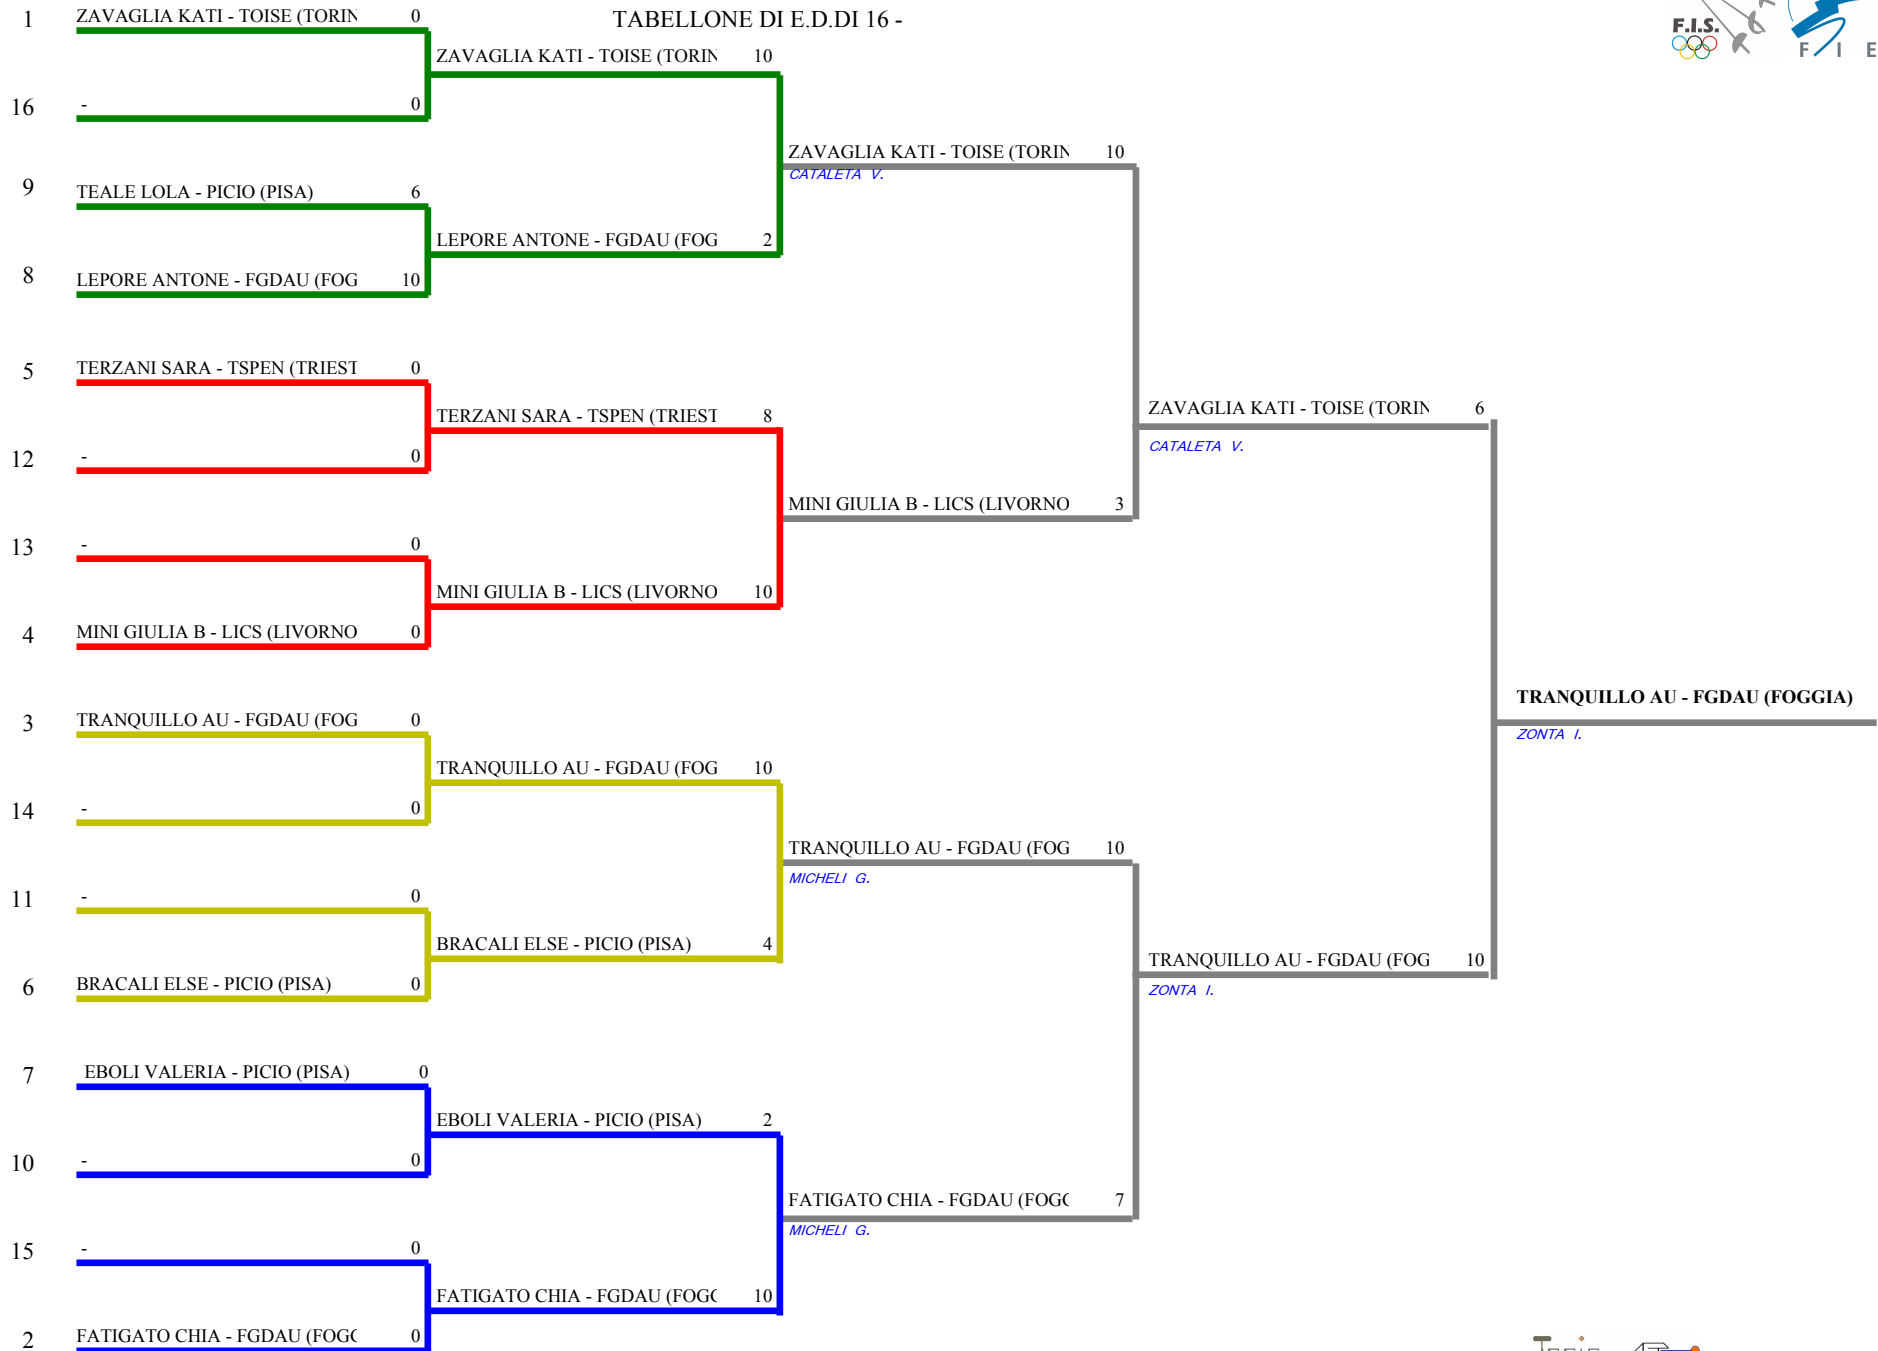

Sciabola femminile Cat.0 (30+)

TABELLONE DI E.D.DI 16 -

FEDERAZIONE ITALIANA SCHERMA
FEDERATION INTERNATIONALE D'ESCRIME

Classifica definitiva   Sciabola femminile
1   Cat.0 (30+)

Campionato italiano "Masters"

MONTECATINI T. - Camp. Italiani Master in

Stampa: 01/06/2012   17:32

<u>Classifica</u>	<u>NumFis</u>	<u>Cognome</u>	<u>Nome</u>	<u>Del</u>	<u>Denominazione</u>
1	651966	TRANQUILLO	AURELIA ANNA	06/12/82	C.S. DAUNO FOGGIA
2	625633	ZAVAGLIA	KATIA	20/10/74	ISEF "EUGENIO MEDA" TORINO A.S.D.
3	651928	FATIGATO	CHIARA STELLA	10/11/74	C.S. DAUNO FOGGIA
	651641	MINI	GIULIA BENEDETTA	02/06/79	C.S. FIDES LIVORNO A.S.D.
5	114520	TERZANI	SARA	10/02/75	TRIESTE PENTA SCHERMA A.S.D.
6	632480	BRACALI	ELSE	16/10/82	CLUB SCHERMA PISA ANTONIO DI CIOLO AS
7	137349	EBOLI	VALERIA	27/11/76	CLUB SCHERMA PISA ANTONIO DI CIOLO AS
8	653485	LEPORE	ANTONELLA	06/04/81	C.S. DAUNO FOGGIA
9	603075	TEALE	LOLA	20/02/78	CLUB SCHERMA PISA ANTONIO DI CIOLO AS