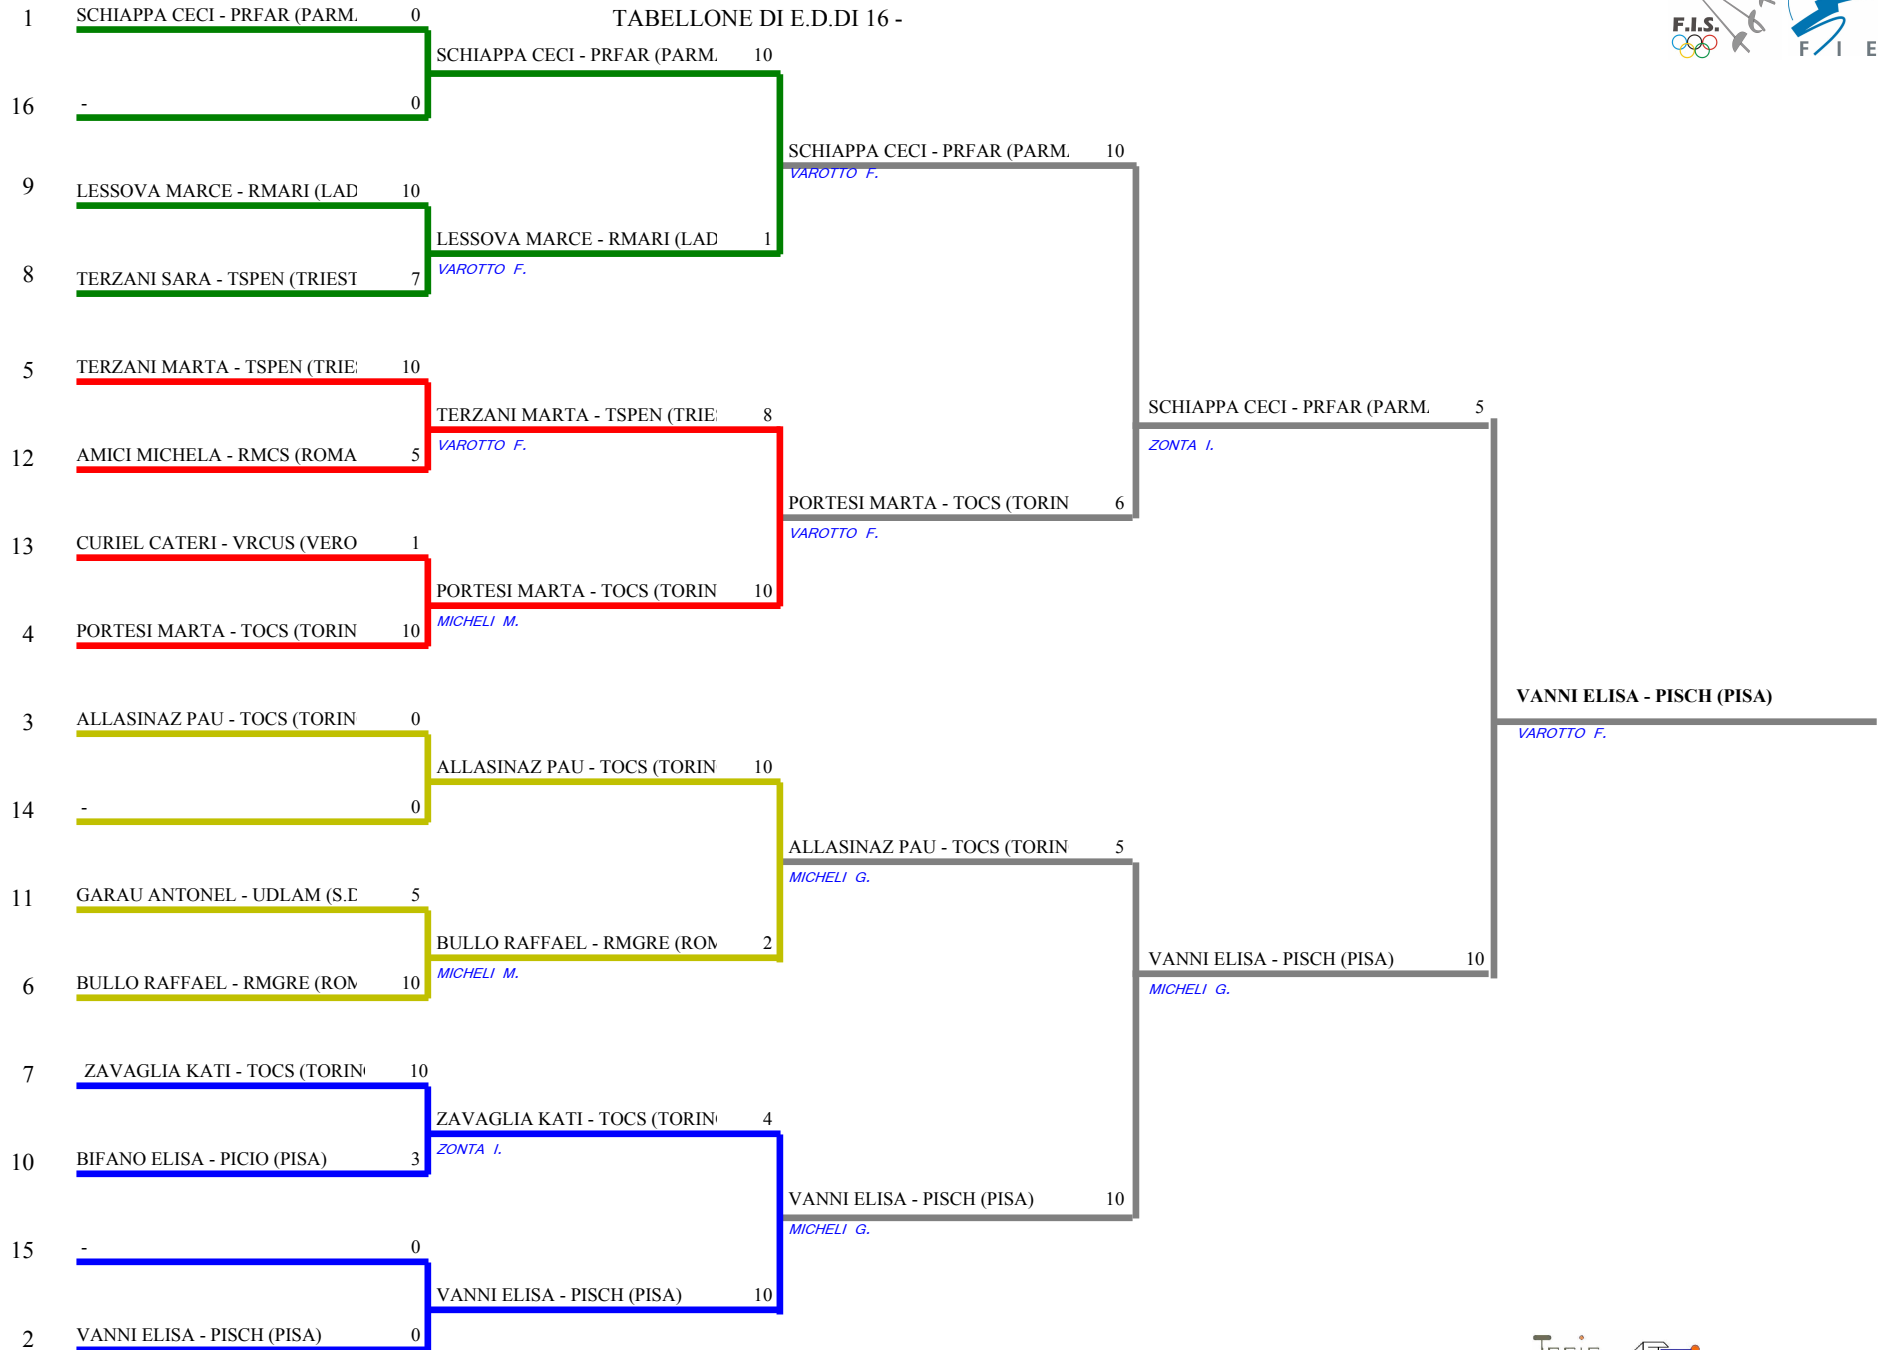

Sciabola femminile Cat.0 (30+)

TABELLONE DI E.D.DI 16 -

FEDERAZIONE ITALIANA SCHERMA
FEDERATION INTERNATIONALE D'ESCRIME

Classifica definitiva Sciabola femminile
1 Cat.0 (30+)

Campionato italiano "Masters"

MONTECATINI - Campionati Italiani Master

Stampa: 19/06/2011 11:18

<u>Classifica</u>	<u>NumFis</u>	<u>Cognome</u>	<u>Nome</u>	<u>Del</u>	<u>Denominazione</u>
1	112475	VANNI	ELISA	22/04/77	U.S. PISASCHERMA A.S.D.
2	137327	SCHIAPPA	CECILIA	20/08/80	CLUB SCHERMA LA FARNESIANA
3	119556	ALLASINAZ	PAULINE	29/06/75	CLUB SCHERMA TORINO A.S.D.
	124104	PORTESI	MARTA ANGELA	28/07/80	CLUB SCHERMA TORINO A.S.D.
5	116373	TERZANI	MARTA	19/07/76	TRIESTE PENTA SCHERMA A.S.D.
6	649420	BULLO	RAFFAELLA	17/09/75	ACC. D'ARMI AURELIO GRECO A.S.D.
7	625633	ZAVAGLIA	KATIA	20/10/74	CLUB SCHERMA TORINO A.S.D.
8	624181	LESSOVA	MARCELA	17/07/79	CLUB SCHERMA ARIETE 95 A.S.D.
9	114520	TERZANI	SARA	10/02/75	TRIESTE PENTA SCHERMA A.S.D.
10	125033	BIFANO	ELISA	13/07/81	CLUB SCHERMA PISA ANTONIO DI CIOLO AS
11	117692	GARAU	ANTONELLA	20/08/72	CLUB SCHERMA LAME FRIULANE A.S.D.
12	622807	AMICI	MICHELA	06/12/72	CLUB SCHERMA ROMA A.S.D.
13	137221	CURIEL	CATERINA	18/05/72	A.S.D. C.U.S. VERONA SEZ. SCHERMA