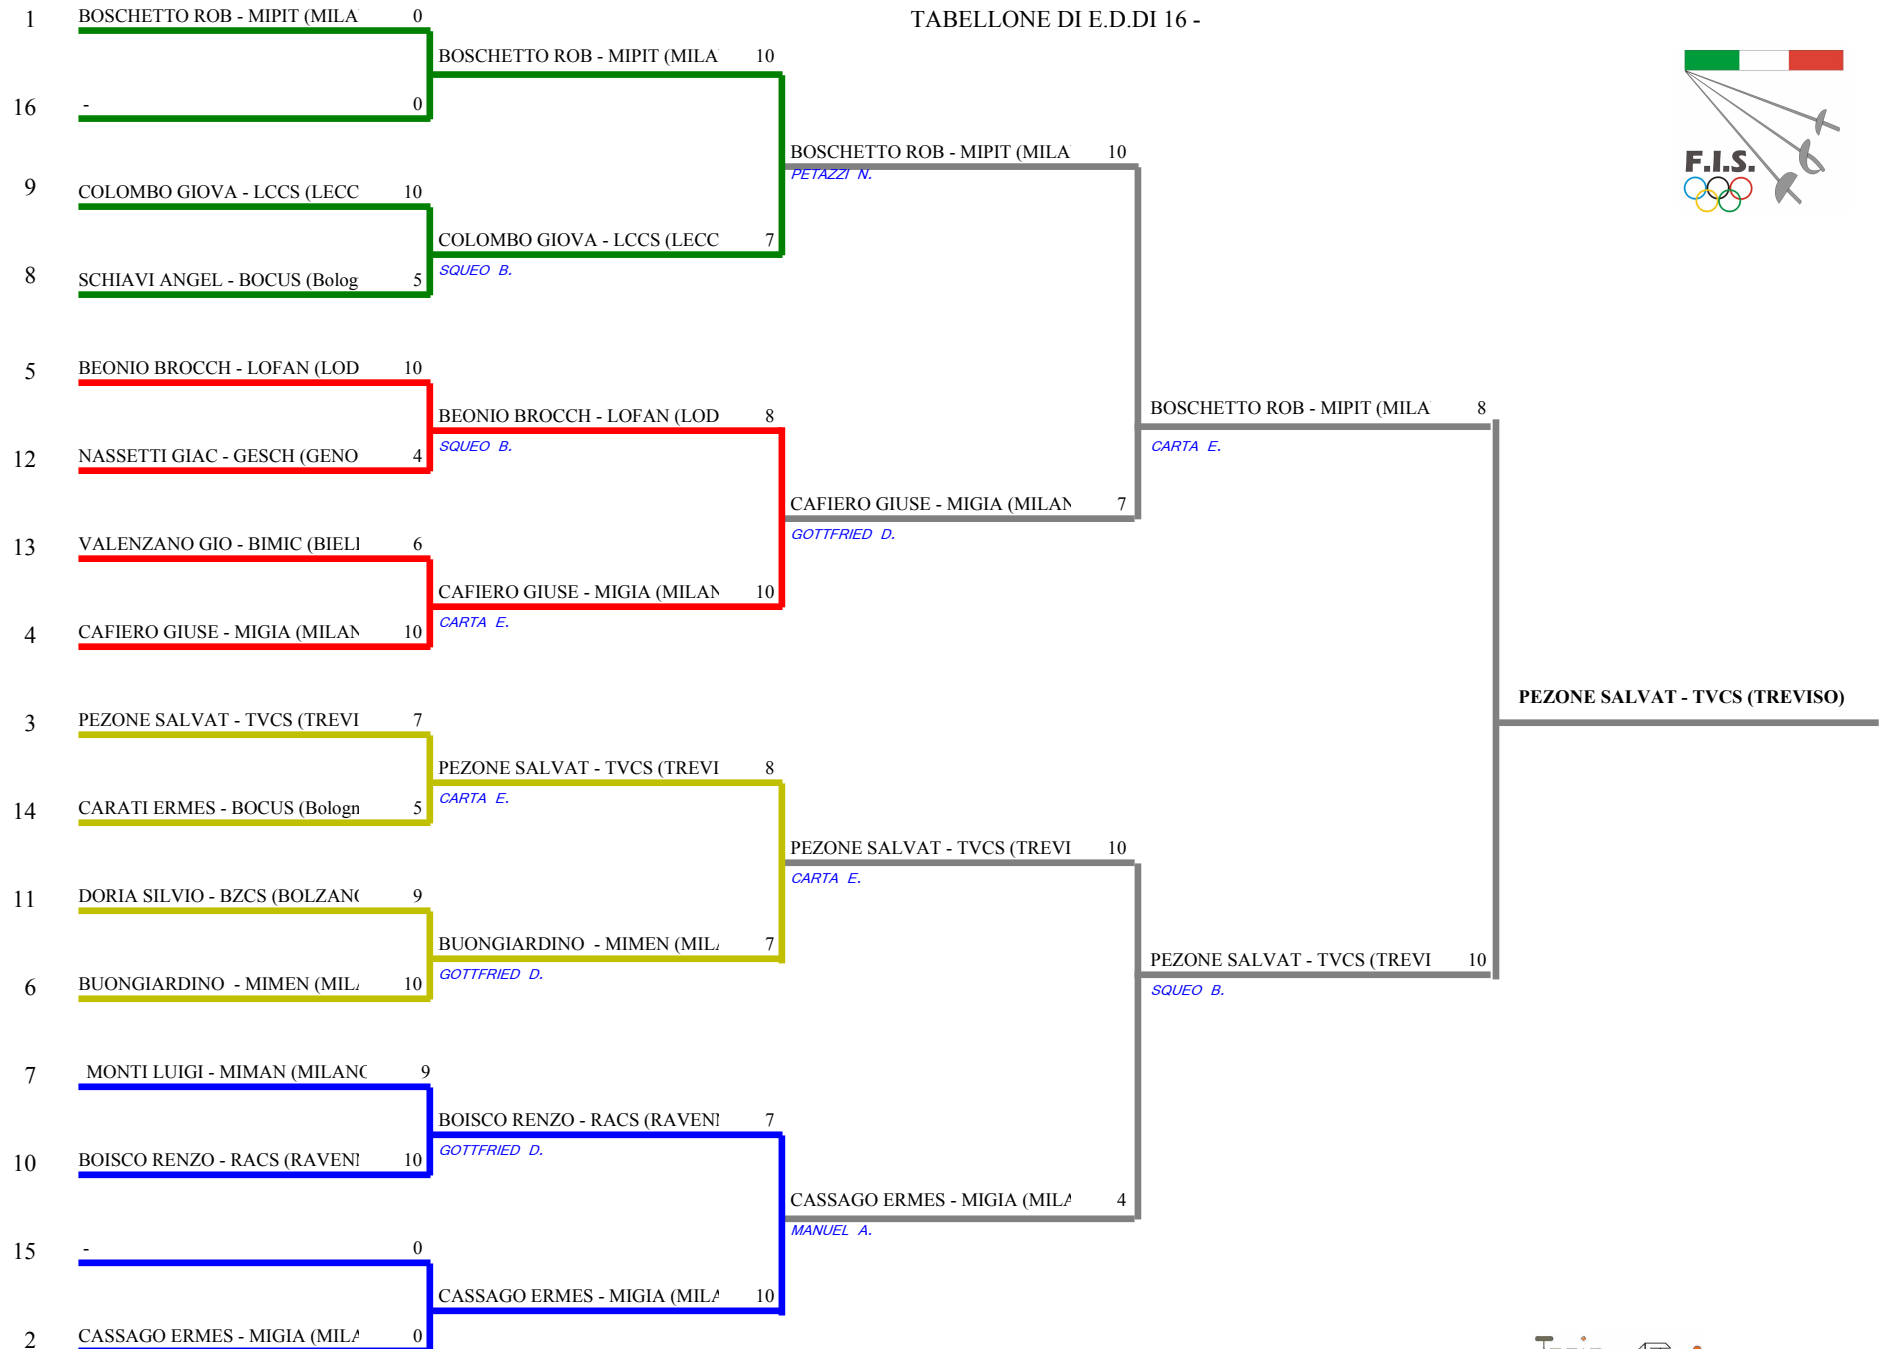

Spada maschile Cat.3 (60+)

TABELLONE DI E.D.DI 16 -

FEDERAZIONE ITALIANA SCHERMA

Campionato italiano "Masters"

Classifica definitiva
1

Spada maschile
Cat.3 (60+)

BOLOGNA - Campionati Italiani Master Spad

Stampa: 07/06/2008

18:45

<u>Classifica</u>	<u>NumFis</u>	<u>Cognome</u>	<u>Nome</u>	<u>Del</u>	<u>Denominazione</u>
1	104210	PEZONE	SALVATORE	24/09/47	AUTOBAVARIA SCHERMA TREVISO A.S.D.
2	113592	BOSCHETTO	ROBERTO	31/10/39	A.S.PICCOLO TEATRO MILANO A.S.D.
3	1310	CASSAGO	ERMES	13/05/42	SOCIETA' DEL GIARDINO MILANO ASD
	102168	CAFIERO	GIUSEPPE	25/05/42	SOCIETA' DEL GIARDINO MILANO ASD
5	627747	BEONIO BROCCIERI	ALBERTO	21/10/43	A.S.GINNASTICA FANFULLA 1874
6	102403	BUONGIARDINO	SIMONPAOLO	30/05/47	MENEGHINA SCHERMA
7	139749	COLOMBO	GIOVANNI	02/06/43	CIRCOLO SCHERMA LECCO
8	621287	BOISCO	RENZO	14/04/43	CIRCOLO RAVENNATE DELLA SPADA
9	103943	MONTI	LUIGI	10/04/35	C.D.S. MANGIAROTTI A.S.D.
10	608046	SCHIAVI	ANGELO	10/04/47	C.U.S. BOLOGNA SEZIONE SCHERMA
11	140336	DORIA	SILVIO	06/05/48	CLUB SCHERMA BOLZANO/FECHT CLUB BOZ
12	122230	NASSETTI	GIACOMO	24/12/35	CENTRO SPORTIVO GENOVA SCHERMA A.S.D
13	624684	VALENZANO	GIORGIO	22/08/48	A.P.D. PIETRO MICCA MICCA BIELLA
14	108465	CARATI	ERMES	15/03/36	C.U.S. BOLOGNA SEZIONE SCHERMA