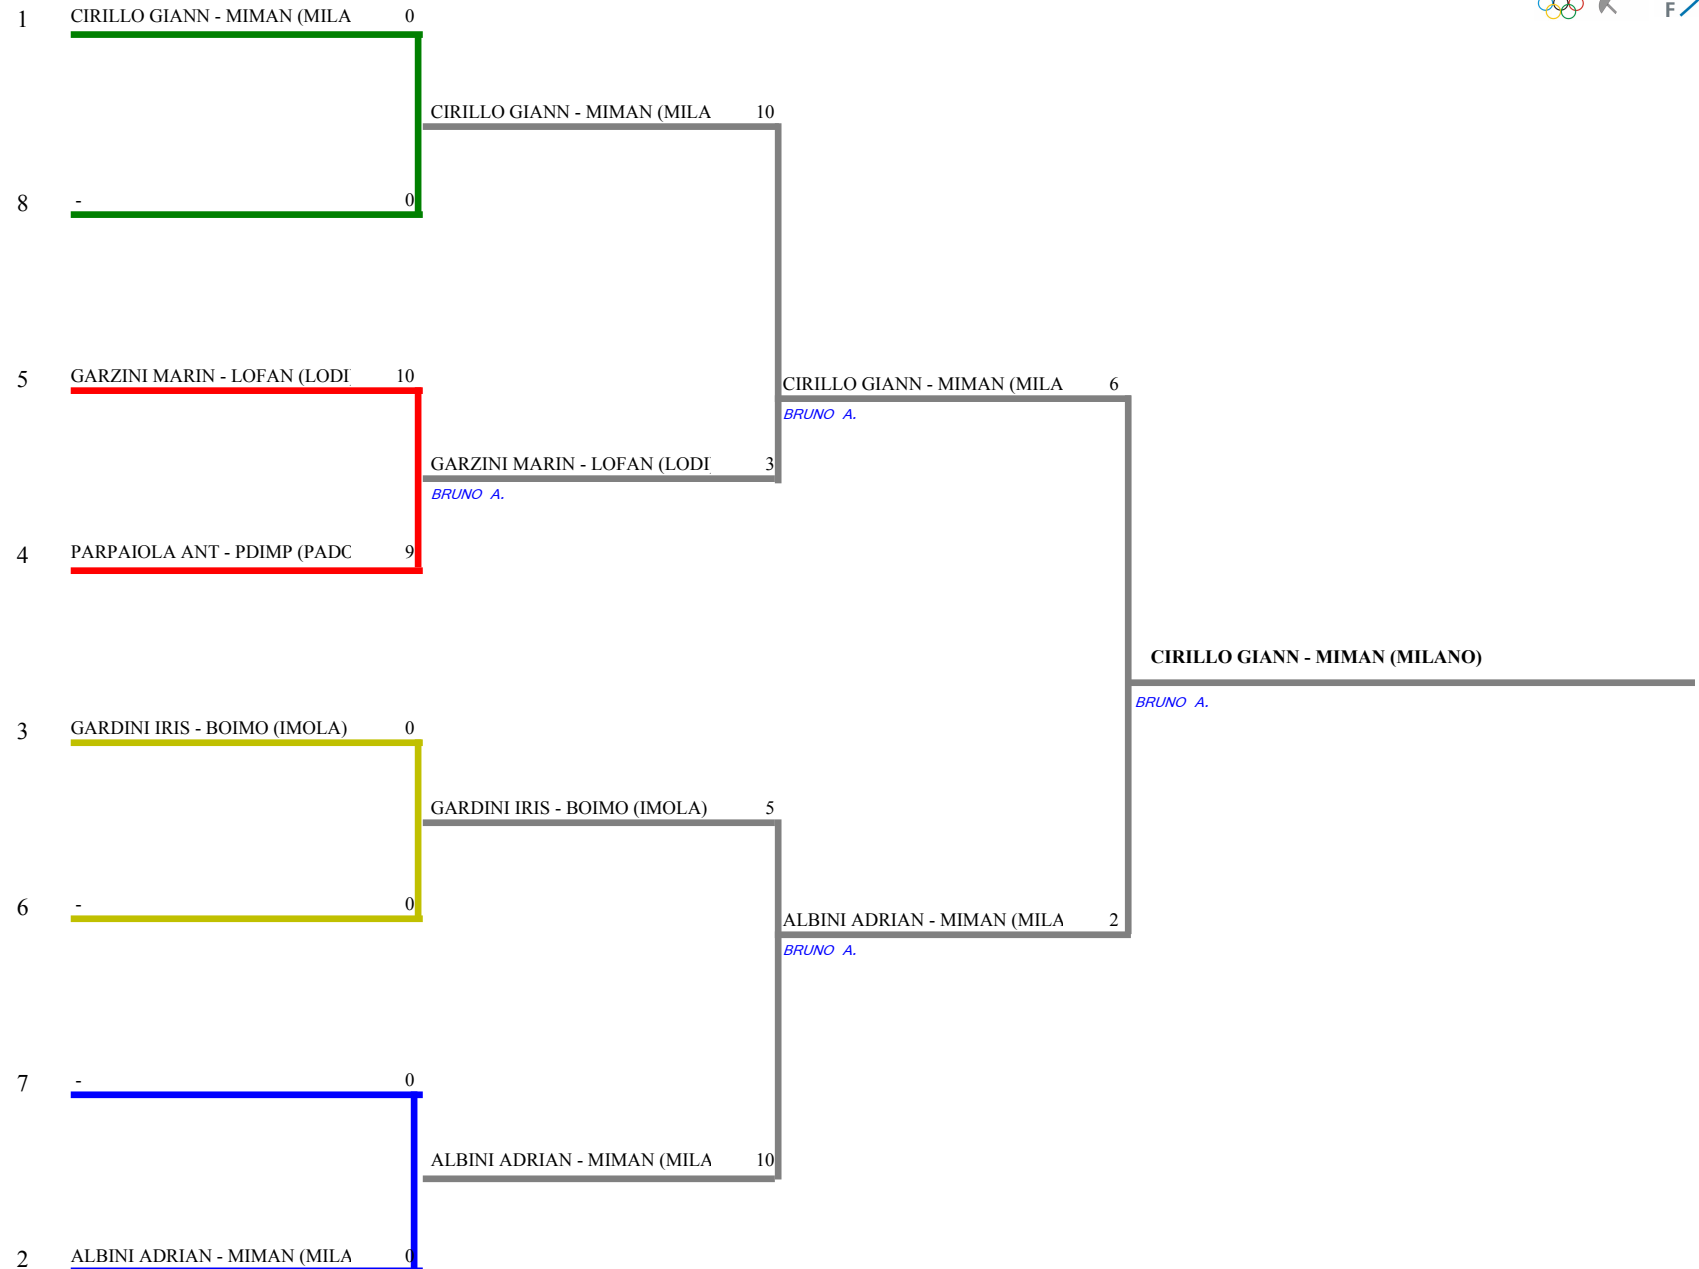

FEDERAZIONE ITALIANA SCHERMA
FEDERATION INTERNATIONALE D'ESCRIME

Classifica definitiva Spada femminile
1 Cat.3 (60+)

Campionato italiano "Masters"

Montecatini Terme - Campionati Ital Master In

Stampa: 05/06/2016 11:20

<u>Classifica</u>	<u>NumFis</u>	<u>Cognome</u>	<u>Nome</u>	<u>Del</u>	<u>Denominazione</u>
1	137589	CIRILLO	GIANNA	13/05/56	C.D.S. MANGIAROTTI A.S.D.
2	100285	ALBINI	ADRIANA	02/09/55	C.D.S. MANGIAROTTI A.S.D.
3	103090	GARDINI	IRIS	01/09/48	CIRCOLO DELLA SCHERMA IMOLA BO
	641306	GARZINI	MARINELLA	05/02/50	A.S.GINNASTICA FANFULLA 1874
5	124539	PARPAIOLA	ANTONELLA	14/11/55	IMP. PETRARCA SCHERMA SSD. A R.L .

Spada femminile Cat.3 (60+)

TABELLONE DEI QUARTI DI FINALE