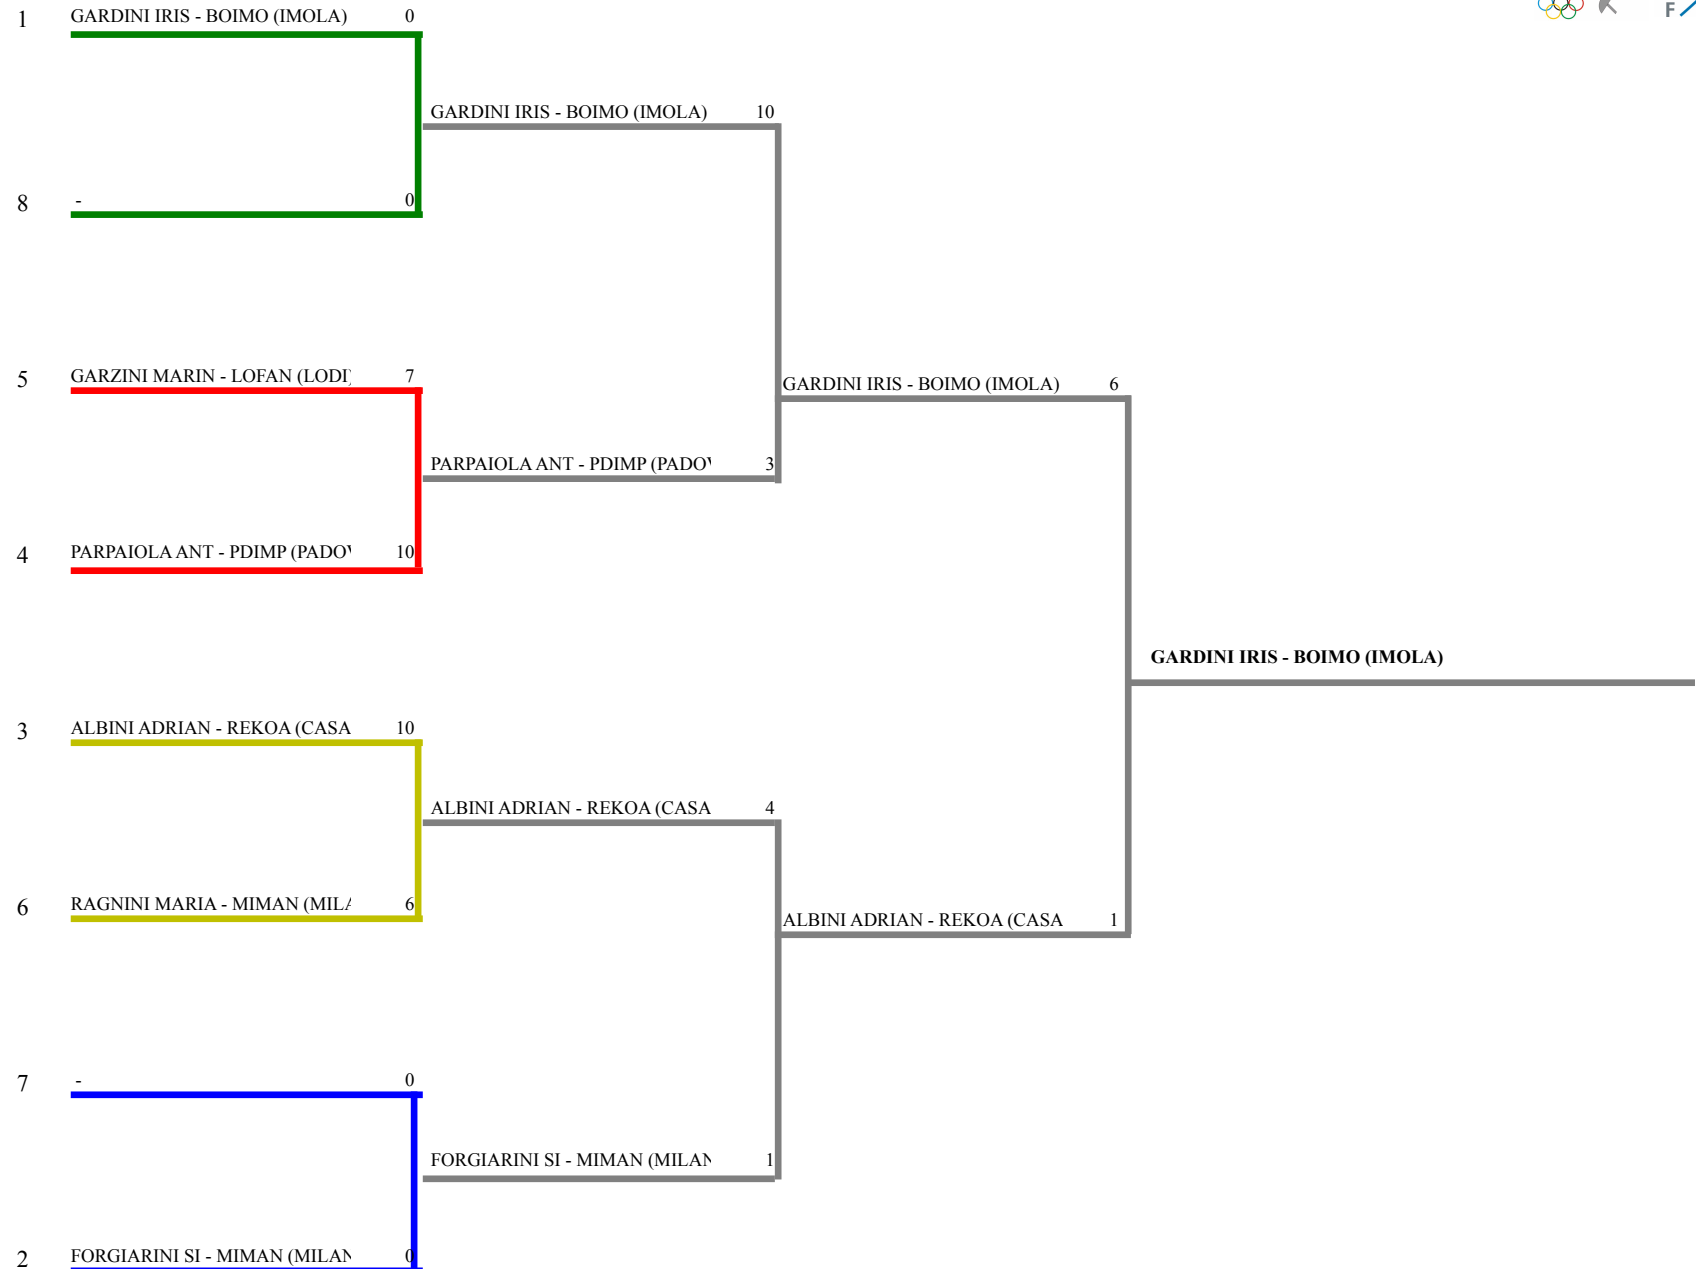

FEDERAZIONE ITALIANA SCHERMA
FEDERATION INTERNATIONALE D'ESCRIME

Classifica provvisoria ai gironi

Spada femminile
Cat.3 (60+)

Campionato italiano "Masters"

PISTOIA - Campionati Italiani Master

Stampa: 06/06/2015

19:56

<u>Classifica</u>	<u>N.Fis</u>	<u>Cognome</u>	<u>Nome</u>	<u>Sigla Soc.</u>	<u>Girone</u>	<u>V/A</u>	<u>Diff.</u>	<u>Stocc.</u>	<u>Ricev.</u>	<u>Passano:</u>	
2	103090	GARDINI	IRIS	BOIMO	2	3	1,00	12	21	9	Qualificata
11	149705	FORGIARINI	SILVIA	MIMAN	11	3	0,60	1	19	18	Qualificata
14	100285	ALBINI	ADRIANA	REKOA	14	4	0,40	4	21	17	Qualificata
16	124539	PARPAIOLA	ANTONELLA	PDIMP	16	3	0,40	-3	16	19	Qualificata
23	641306	GARZINI	MARINELLA	LOFAN	23	1	0,17	-11	18	29	Qualificata
26	625863	RAGNINI	MARIA PATRIZIA	MIMAN	26	4	0,00	-14	11	25	Qualificata

Spada femminile Cat.3 (60+)

TABELLONE DEI QUARTI DI FINALE