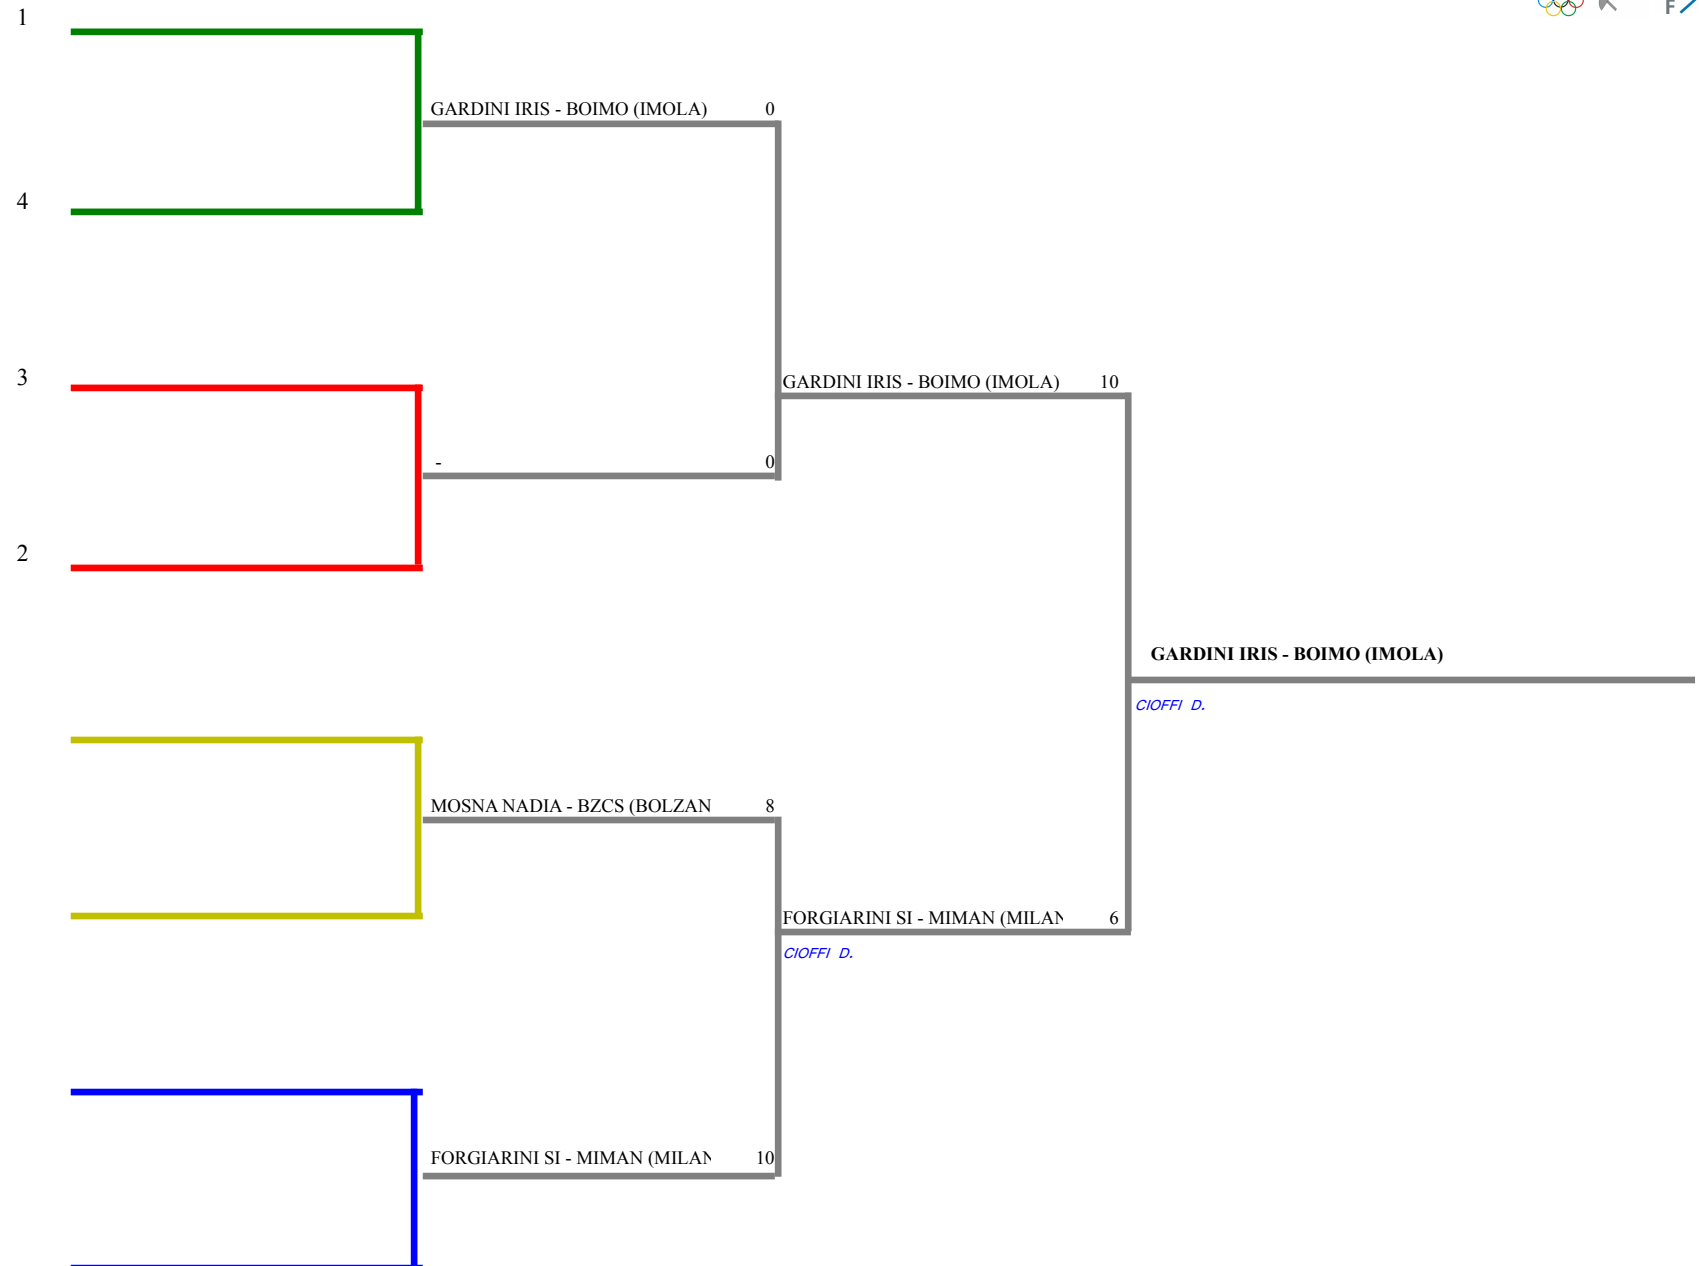

FEDERAZIONE ITALIANA SCHERMA
FEDERATION INTERNATIONALE D'ESCRIME

Classifica provvisoria ai gironi

Spada femminile
Cat.3 (60+)

Campionato italiano "Masters"

PISTOIA - Campionati Italiani Master ind. e

Stampa: 10/06/2014 21:56

<u>Classifica</u>	<u>N.Fis</u>	<u>Cognome</u>	<u>Nome</u>	<u>Sigla Soc.</u>	<u>Girone</u>	<u>V/A</u>	<u>Diff.</u>	<u>Stocc.</u>	<u>Ricev.</u>	<u>Passano:</u>	
3	103090	GARDINI	IRIS	BOIMO	3	1	0,83	14	26	12	Qualificata
7	149705	FORGIARINI	SILVIA	MIMAN	7	3	0,67	3	27	24	Qualificata
20	507786	MOSNA	NADIA	BZCS	20	3	0,00	-13	17	30	Qualificata

Spada femminile Cat.3 (60+)

TABELLONE DEI QUARTI DI FINALE