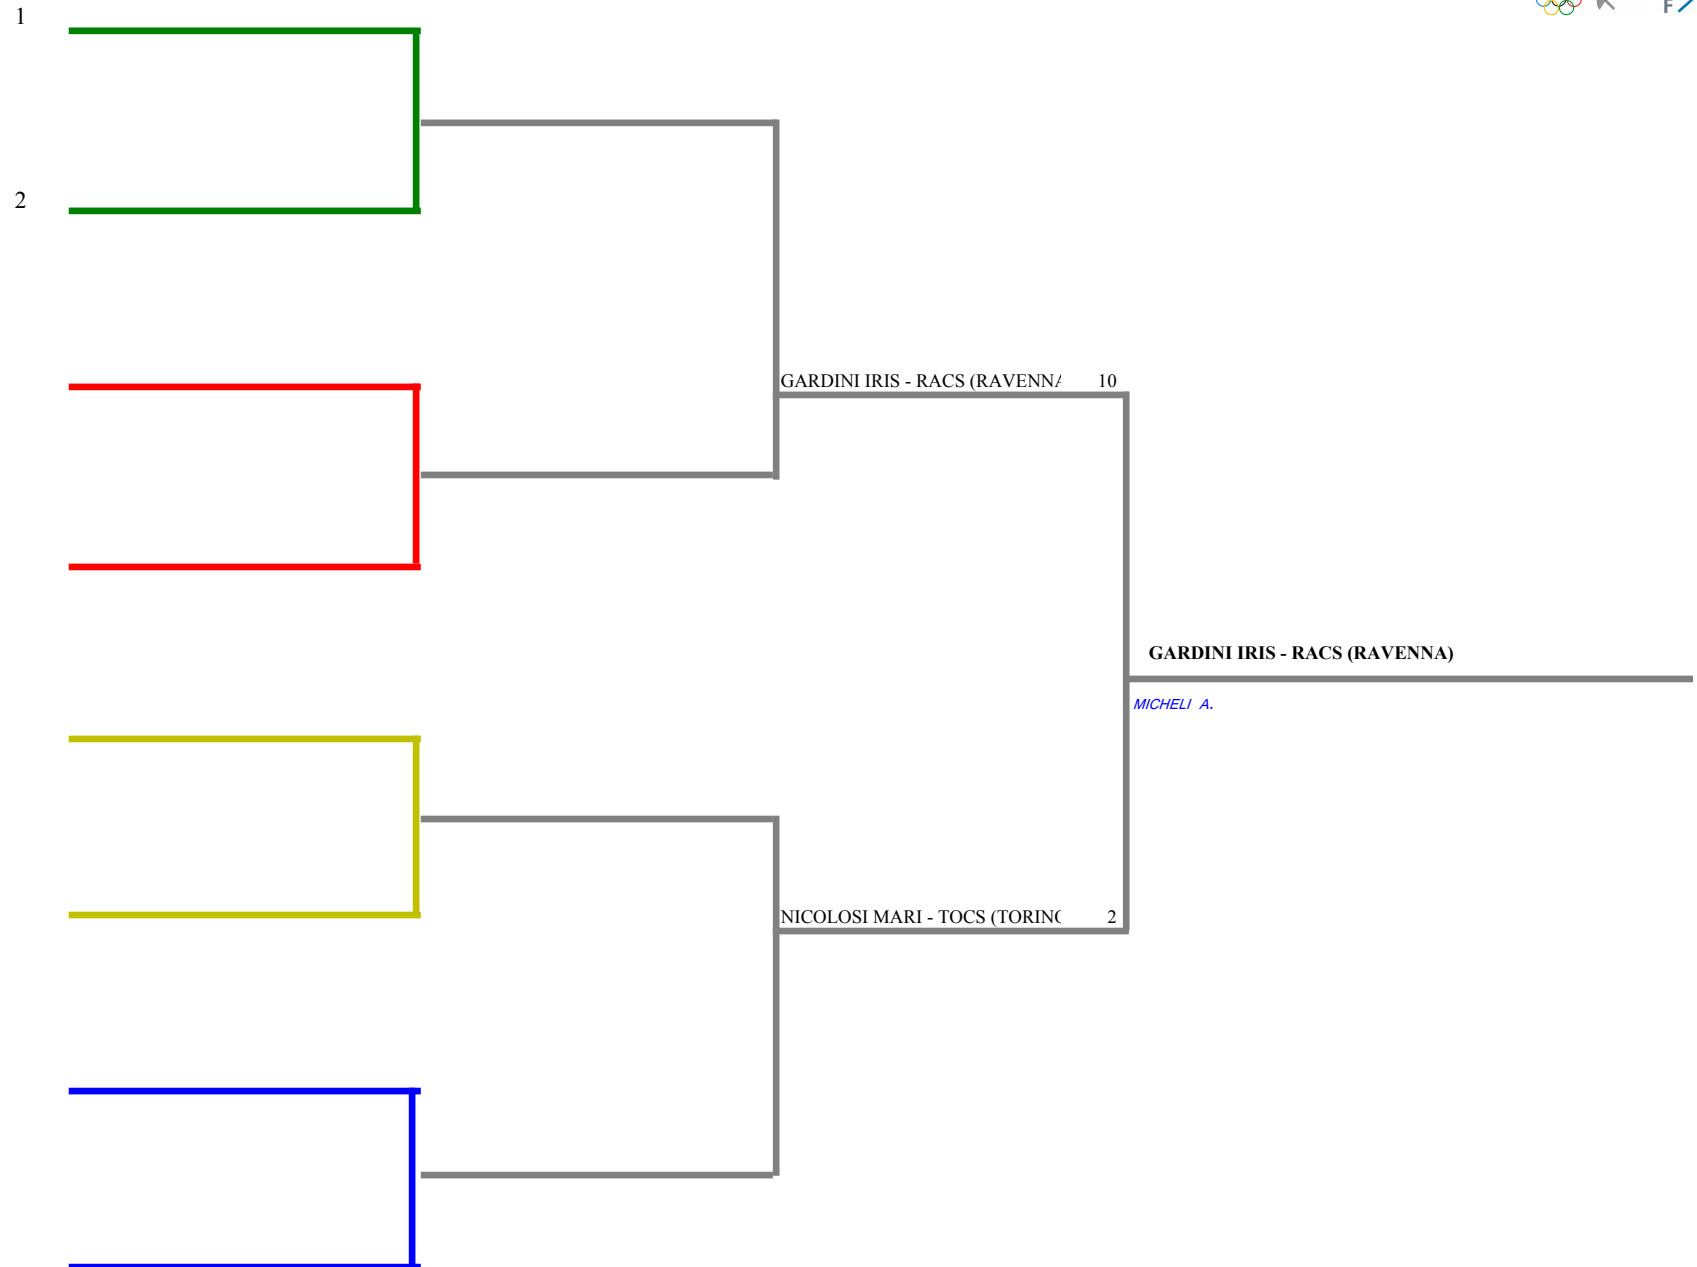

FEDERAZIONE ITALIANA SCHERMA
FEDERATION INTERNATIONALE D'ESCRIME

Classifica provvisoria ai gironi

Spada femminile
Cat.3 (60+)

Campionato italiano "Masters"

RAVENNA - Camp. Italiani Master SPM-S

Stampa: 13/06/2010 14:40

<u>Classifica</u>	<u>N.Fis</u>	<u>Cognome</u>	<u>Nome</u>	<u>Sigla Soc.</u>	<u>Girone</u>	<u>V/A</u>	<u>Diff.</u>	<u>Stocc.</u>	<u>Ricev.</u>	<u>Passano:</u>	
1	103090	GARDINI	IRIS	RACS	1 2	1,00	15	22	7	Qualificata	2
2	140311	NICOLOSI	MARIA	TOCS	14 1	0,40	-5	12	17	Qualificata	

Spada femminile Cat.3 (60+)

TABELLONE DEI QUARTI DI FINALE