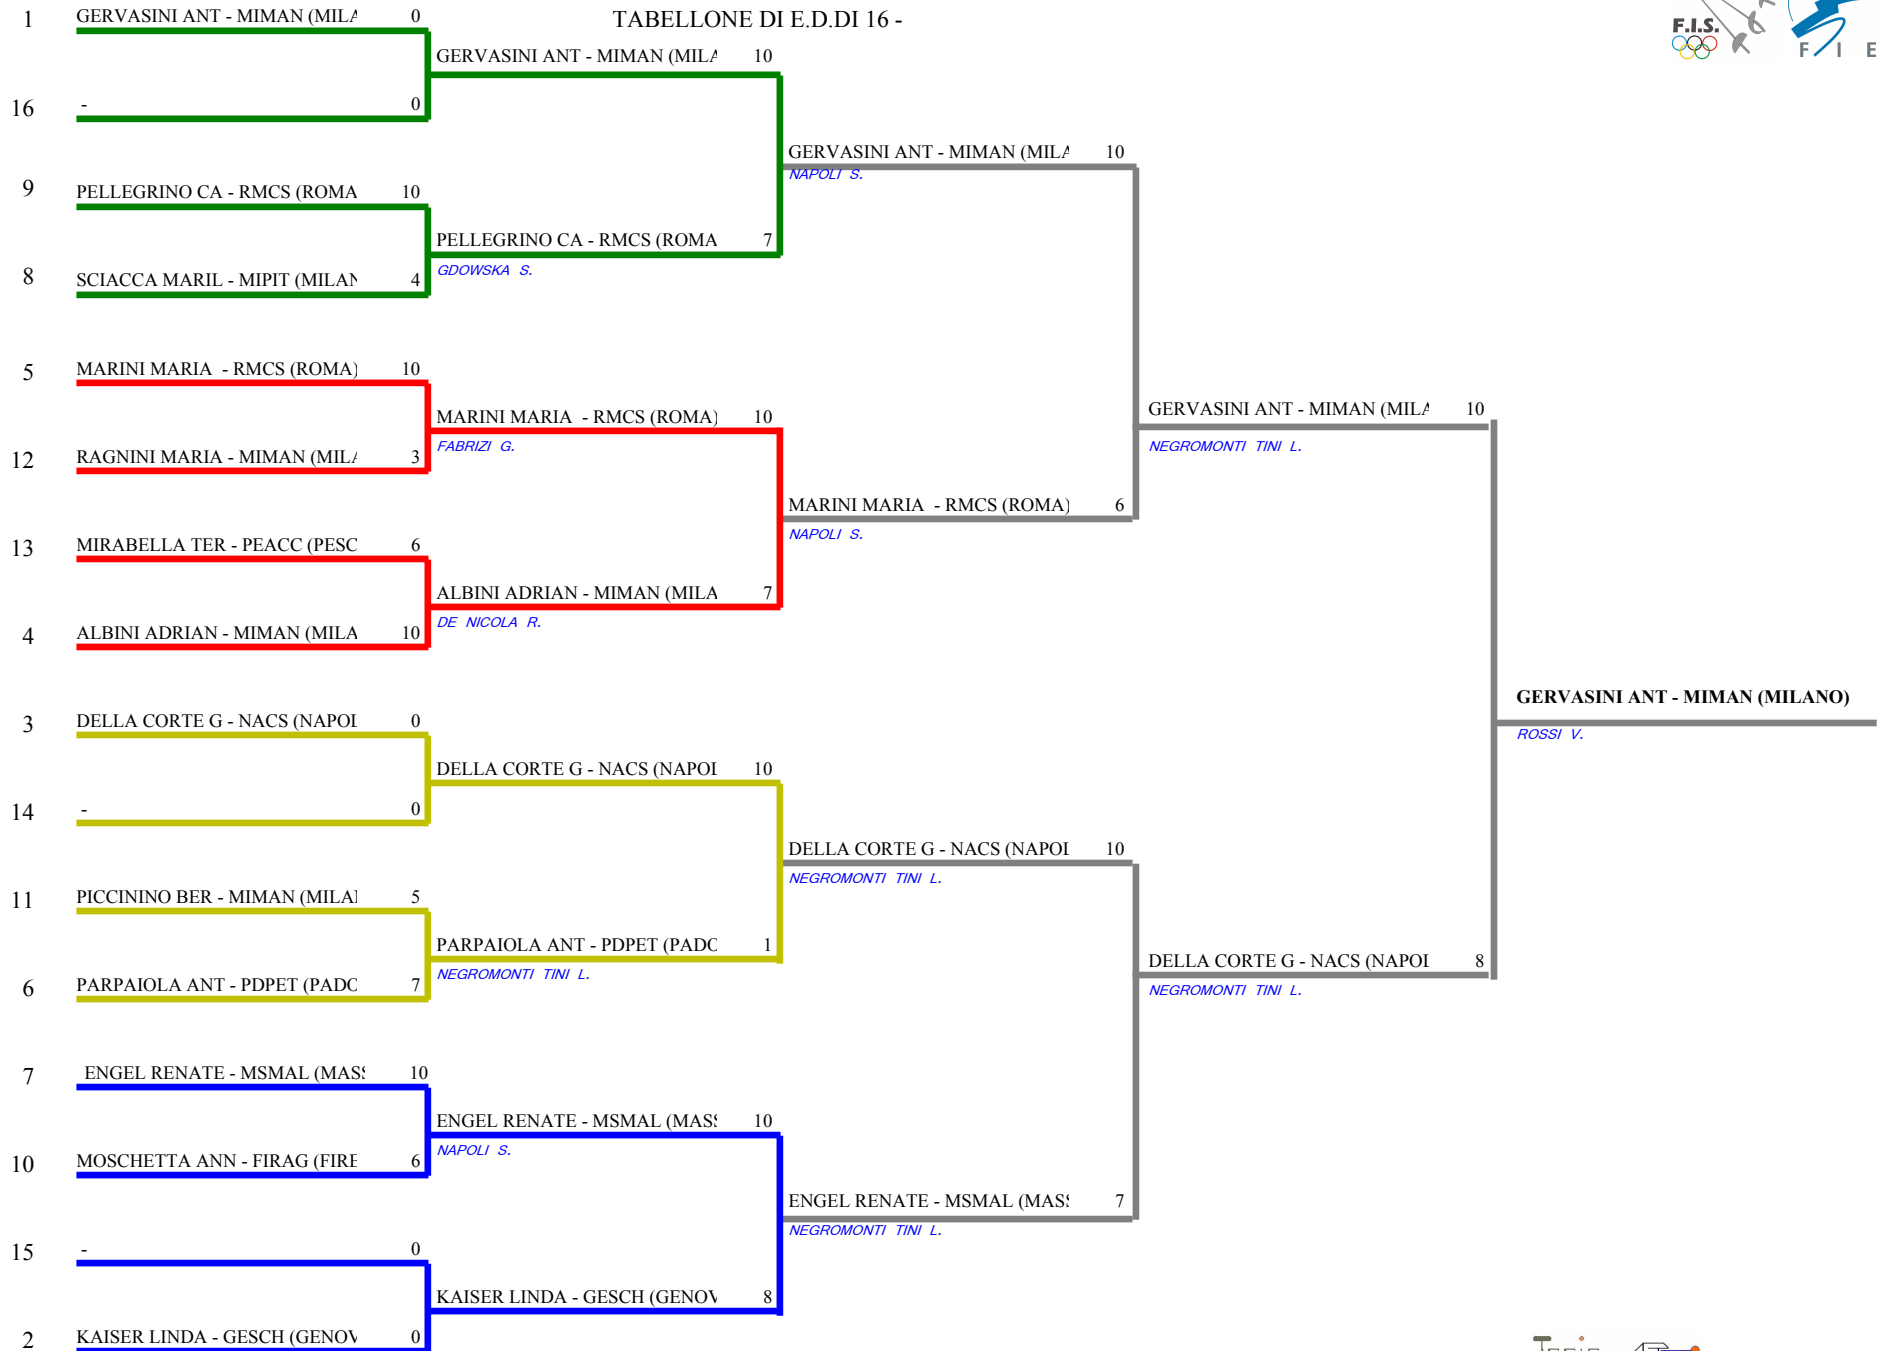

Spada femminile Cat.2 (50+)

TABELLONE DI E.D.DI 16 -

FEDERAZIONE ITALIANA SCHERMA
FEDERATION INTERNATIONALE D'ESCRIME

Classifica definitiva Spada femminile
1 Cat.2 (50+)

Campionato italiano "Masters"

MONTECATINI - Campionati Italiani Master

Stampa: 08/06/2013 17:01

<u>Classifica</u>	<u>NumFis</u>	<u>Cognome</u>	<u>Nome</u>	<u>Del</u>	<u>Denominazione</u>
1	111298	GERVASINI	ANTONELLA	11/12/58	C.D.S. MANGIAROTTI A.S.D.
2	147486	DELLA CORTE	GIANNA	05/11/57	CLUB SCHERMA NAPOLI
3	605464	MARINI	MARIA ADELAIDE	14/01/59	CLUB SCHERMA ROMA A.S.D.
	613794	ENGEL	RENATE	10/04/58	S.S. MALASPINA MASSA AS.D.
5	608199	KAISER	LINDA	05/04/63	CENTRO SPORTIVO GENOVA SCHERMA A.S.D
6	100285	ALBINI	ADRIANA	02/09/55	C.D.S. MANGIAROTTI A.S.D.
7	124539	PARPAIOLA	ANTONELLA	14/11/55	A.S.D. PETRARCA SCHERMA PADOVA
8	607191	PELLEGRINO	CATIA	04/05/63	CLUB SCHERMA ROMA A.S.D.
9	606622	SCIACCA	MARILENA	09/12/60	A.S.PICCOLO TEATRO MILANO A.S.D.
10	103489	MOSCHETTA	ANNA MARIA	02/10/58	CIRC. SCHERMA FIRENZE RAGGETTI
11	607149	PICCININO BERTOLAZZ	JOELLE	23/11/57	C.D.S. MANGIAROTTI A.S.D.
12	625863	RAGNINI	MARIA PATRIZIA	26/11/54	C.D.S. MANGIAROTTI A.S.D.
13	637005	MIRABELLA	TERESA	06/04/60	ACCADEMIA SCHERMA PESCARA ASD