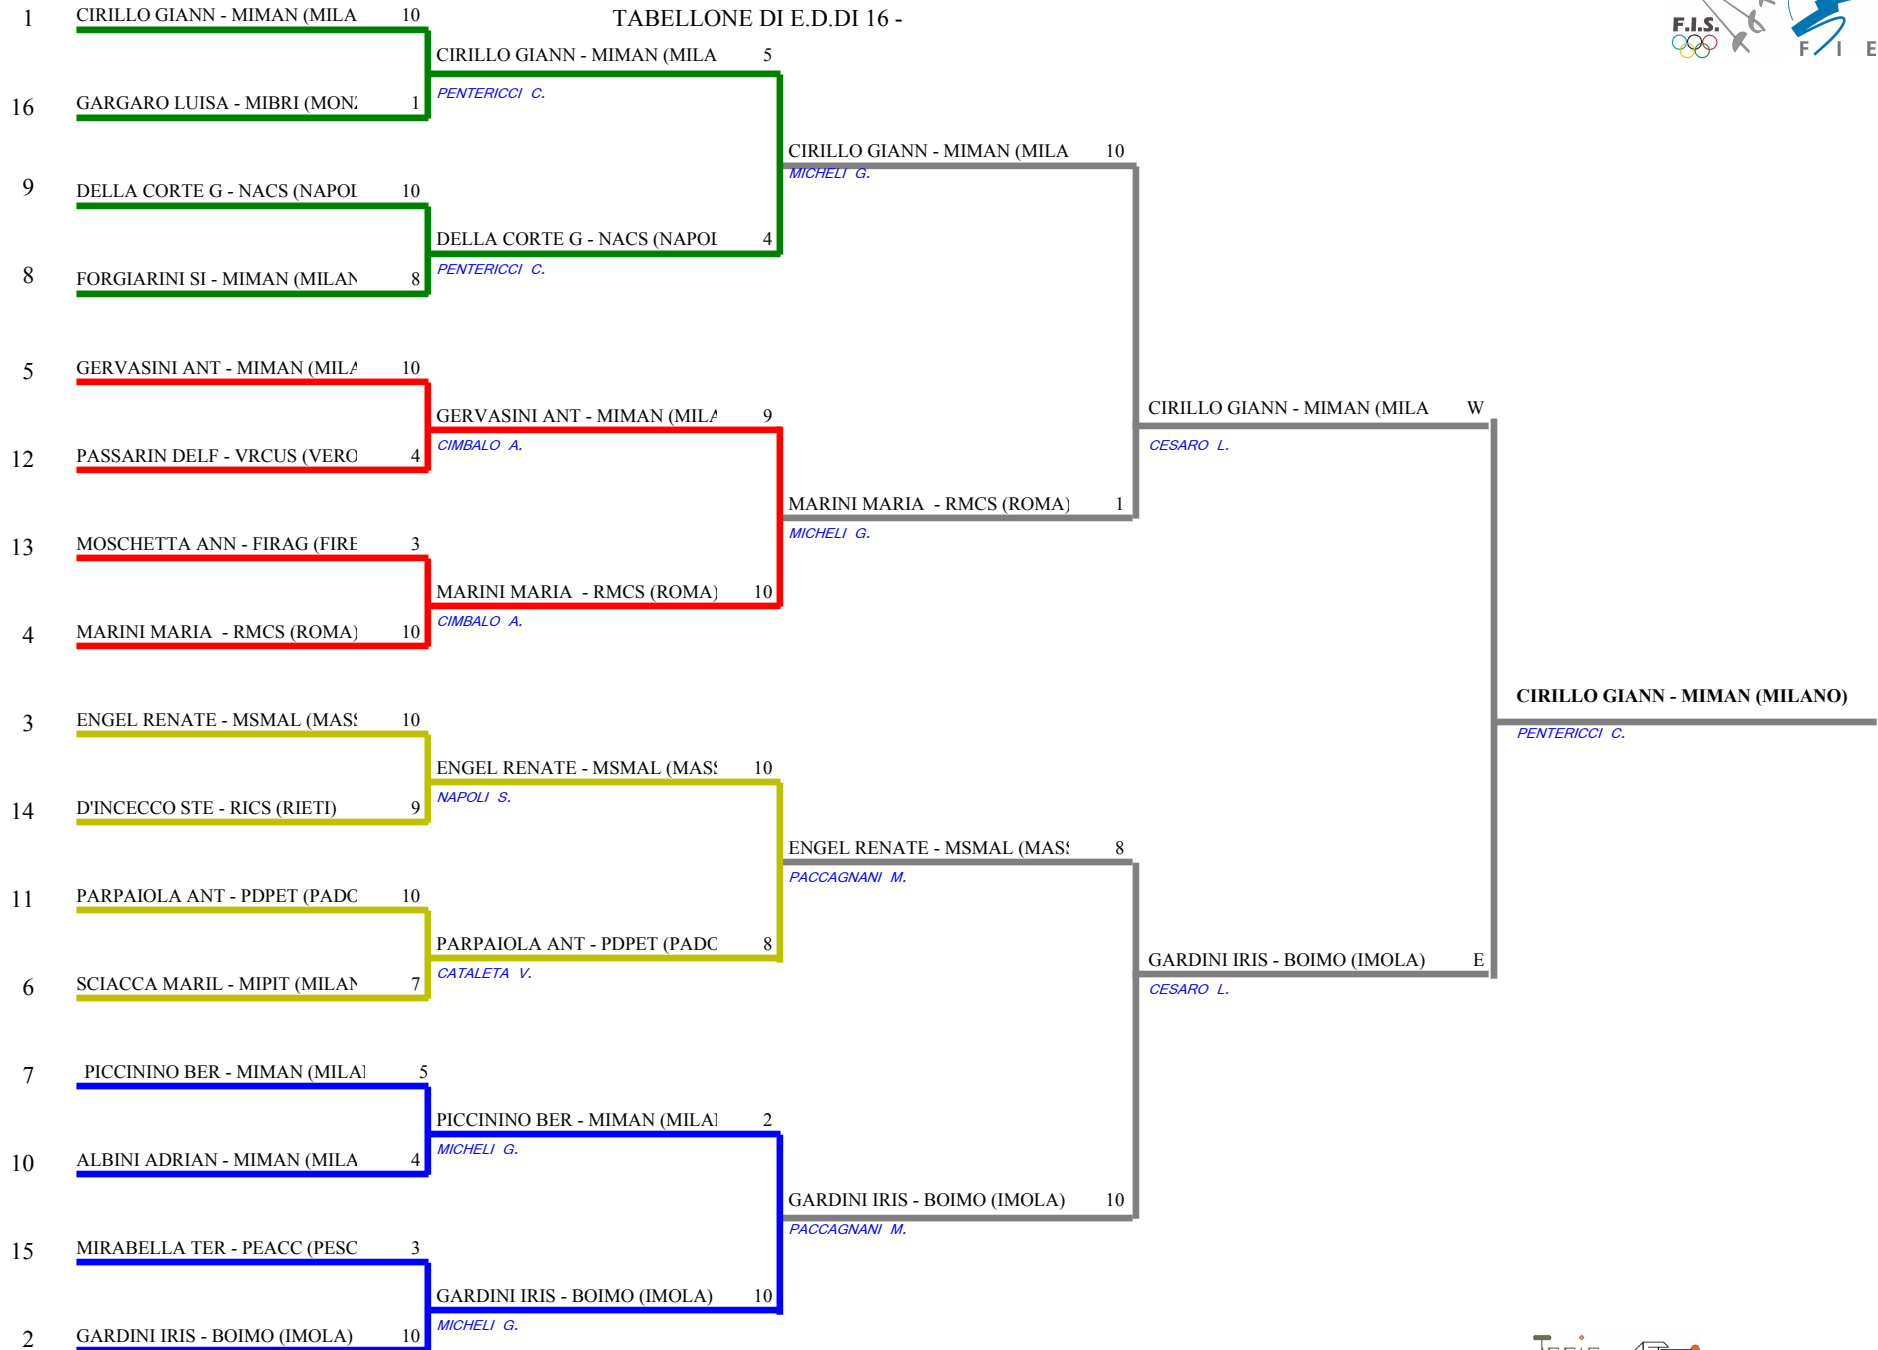

Spada femminile Cat.2 (50+)

TABELLONE DI E.D.DI 16 -

FEDERAZIONE ITALIANA SCHERMA
FEDERATION INTERNATIONALE D'ESCRIME

Classifica definitiva Spada femminile
1 Cat.2 (50+)

Campionato italiano "Masters"

MONTECATINI T. - Camp. Italiani Master in

Stampa: 02/06/2012 15:40

<u>Classifica</u>	<u>NumFis</u>	<u>Cognome</u>	<u>Nome</u>	<u>Del</u>	<u>Denominazione</u>
1	137589	CIRILLO	GIANNA	13/05/56	C.D.S. MANGIAROTTI A.S.D.
Espulso	103090	GARDINI	IRIS	01/09/48	CIRCOLO DELLA SCHERMA IMOLA BO
3	613794	ENGEL	RENATE	10/04/58	S.S. MALASPINA MASSA A.S.D.
	605464	MARINI	MARIA ADELAIDE	14/01/59	CLUB SCHERMA ROMA A.S.D.
5	111298	GERVASINI	ANTONELLA	11/12/58	C.D.S. MANGIAROTTI A.S.D.
6	607149	PICCININO	BERTOLAZZI JOELLE	23/11/57	C.D.S. MANGIAROTTI A.S.D.
7	147486	DELLA CORTE	GIANNA	05/11/57	CLUB SCHERMA NAPOLI
8	124539	PARPAIOLA	ANTONELLA	14/11/55	A.S.D. PETRARCA SCHERMA PADOVA
9	606622	SCIACCA	MARILENA	09/12/60	A.S.PICCOLO TEATRO MILANO A.S.D.
10	149705	FORGIARINI	SILVIA	18/10/53	C.D.S. MANGIAROTTI A.S.D.
11	100285	ALBINI	ADRIANA	02/09/55	C.D.S. MANGIAROTTI A.S.D.
12	633335	PASSARIN	DELFINA DIANA	28/04/58	A.S.D. C.U.S. VERONA SEZ. SCHERMA
13	103489	MOSCHETTA	ANNA MARIA	02/10/58	CIRC. SCHERMA FIRENZE RAGGETTI
14	635596	D'INCECCO	STEFANIA	19/03/56	CLUB SCHERMA RIETI A.S.D.
15	637005	MIRABELLA	TERESA	06/04/60	ACCADEMIA SCHERMA PESCARA ASD
16	652343	GARGARO	LUISA	21/11/60	A.S.D. BRIANZASCHERMA