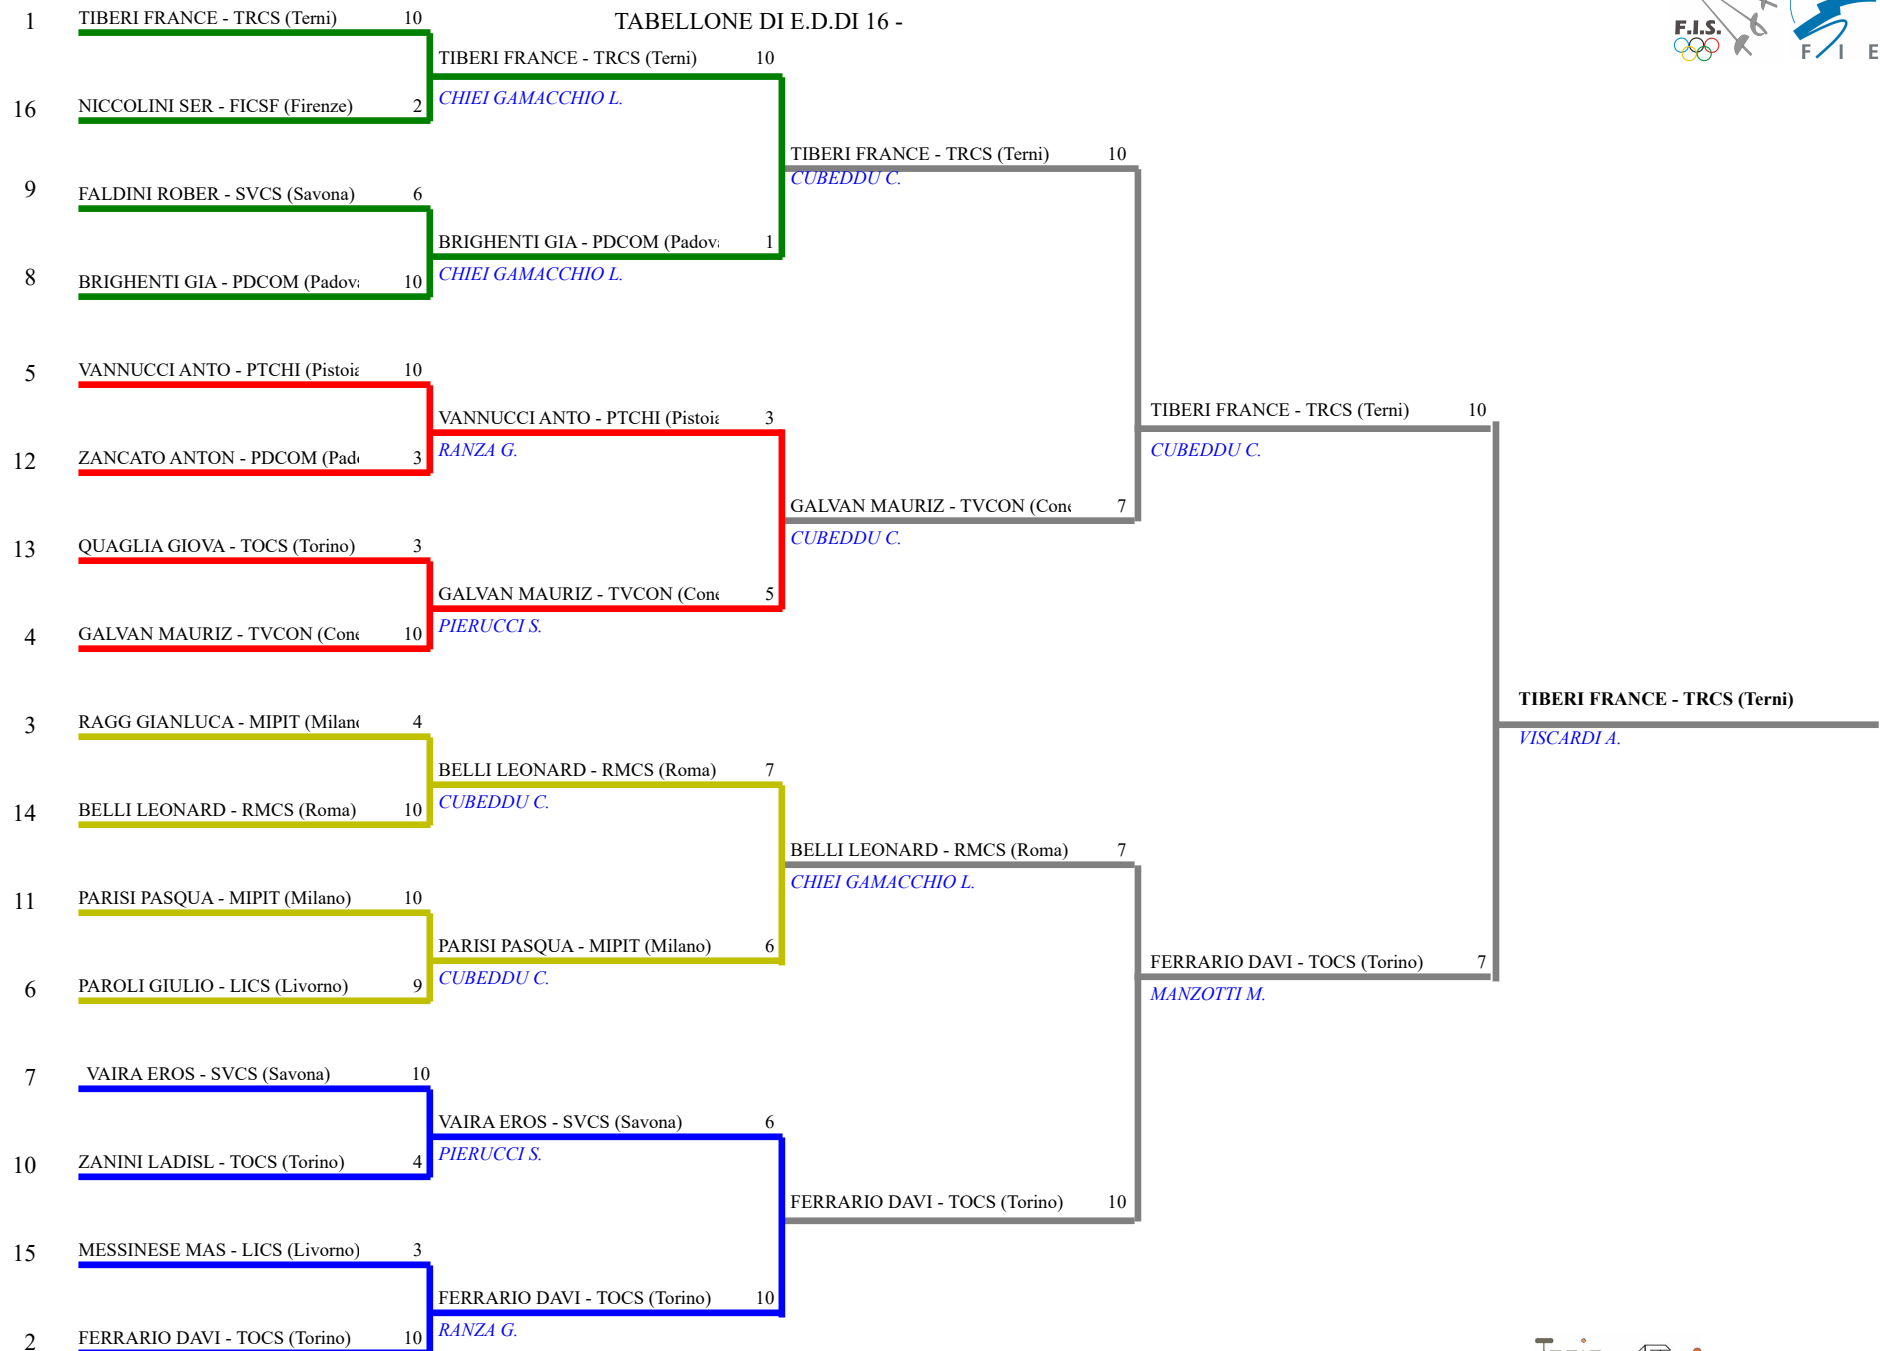

Fioretto maschile Cat.3 (60+)

TABELLONE DI E.D.DI 16 -

FEDERAZIONE ITALIANA SCHERMA
FEDERATION INTERNATIONALE D'ESCRIME

Classifica provvisoria ai gironi

Fioretto maschile
Cat.3 (60+)

Campionati Italiani Master IND.

Casale Monferrato (AL) - Campionati Italiani

Stampa: 04/05/2019 17:46

<u>Classifica</u>	<u>N.Fis</u>	<u>Cognome</u>	<u>Nome</u>	<u>Sigla Soc.</u>	<u>Girone</u>	<u>V/A</u>	<u>Diff.</u>	<u>Stocc.</u>	<u>Ricev..</u>	<u>Passano:</u>	<u>16</u>
1	105347	TIBERI	FRANCESCO	TRCS	1	1	1,00	17	25	8	Qualificato
2	101745	FERRARIO	DAVIDE	TOCS	2	3	1,00	11	20	9	Qualificato
3	604820	RAGG	GIANLUCA	MIPIT	3	1	0,80	11	21	10	Qualificato
4	1307	GALVAN	MAURIZIO	TVCON	4	3	0,75	9	17	8	Qualificato
5	103511	VANNUCCI	ANTONIO	PTCHI	5	2	0,75	8	19	11	Qualificato
6	106688	PAROLI	GIULIO	LICS	6	2	0,75	4	18	14	Qualificato
7	677284	VAIRA	EROS	SVCS	7	1	0,60	1	16	15	Qualificato
8	624215	BRIGHENTI	GIANFRANCO	PDCOM	8	2	0,50	0	16	16	Qualificato
9	102689	FALDINI	ROBERTO	SVCS	9	3	0,50	-1	13	14	Qualificato
10	638577	ZANINI	LADISLAO	TOCS	10	1	0,40	-1	15	16	Qualificato
11	1000	PARISI	PASQUALE	MIPIT	11	2	0,25	-4	14	18	Qualificato
12	106556	ZANCATO	ANTONIO	PDCOM	12	3	0,25	-7	11	18	Qualificato
13	620006	QUAGLIA	GIOVANNI	TOCS	13	2	0,25	-8	11	19	Qualificato
14	667590	BELLI	LEONARDO	RMCS	14	1	0,20	-10	13	23	Qualificato
15	612005	MESSINESE	MASSIMO	LICS	15	3	0,00	-12	8	20	Qualificato
16	613335	NICCOLINI SERRAGLI	PIERO	FICSF	16	1	0,00	-18	7	25	Qualificato