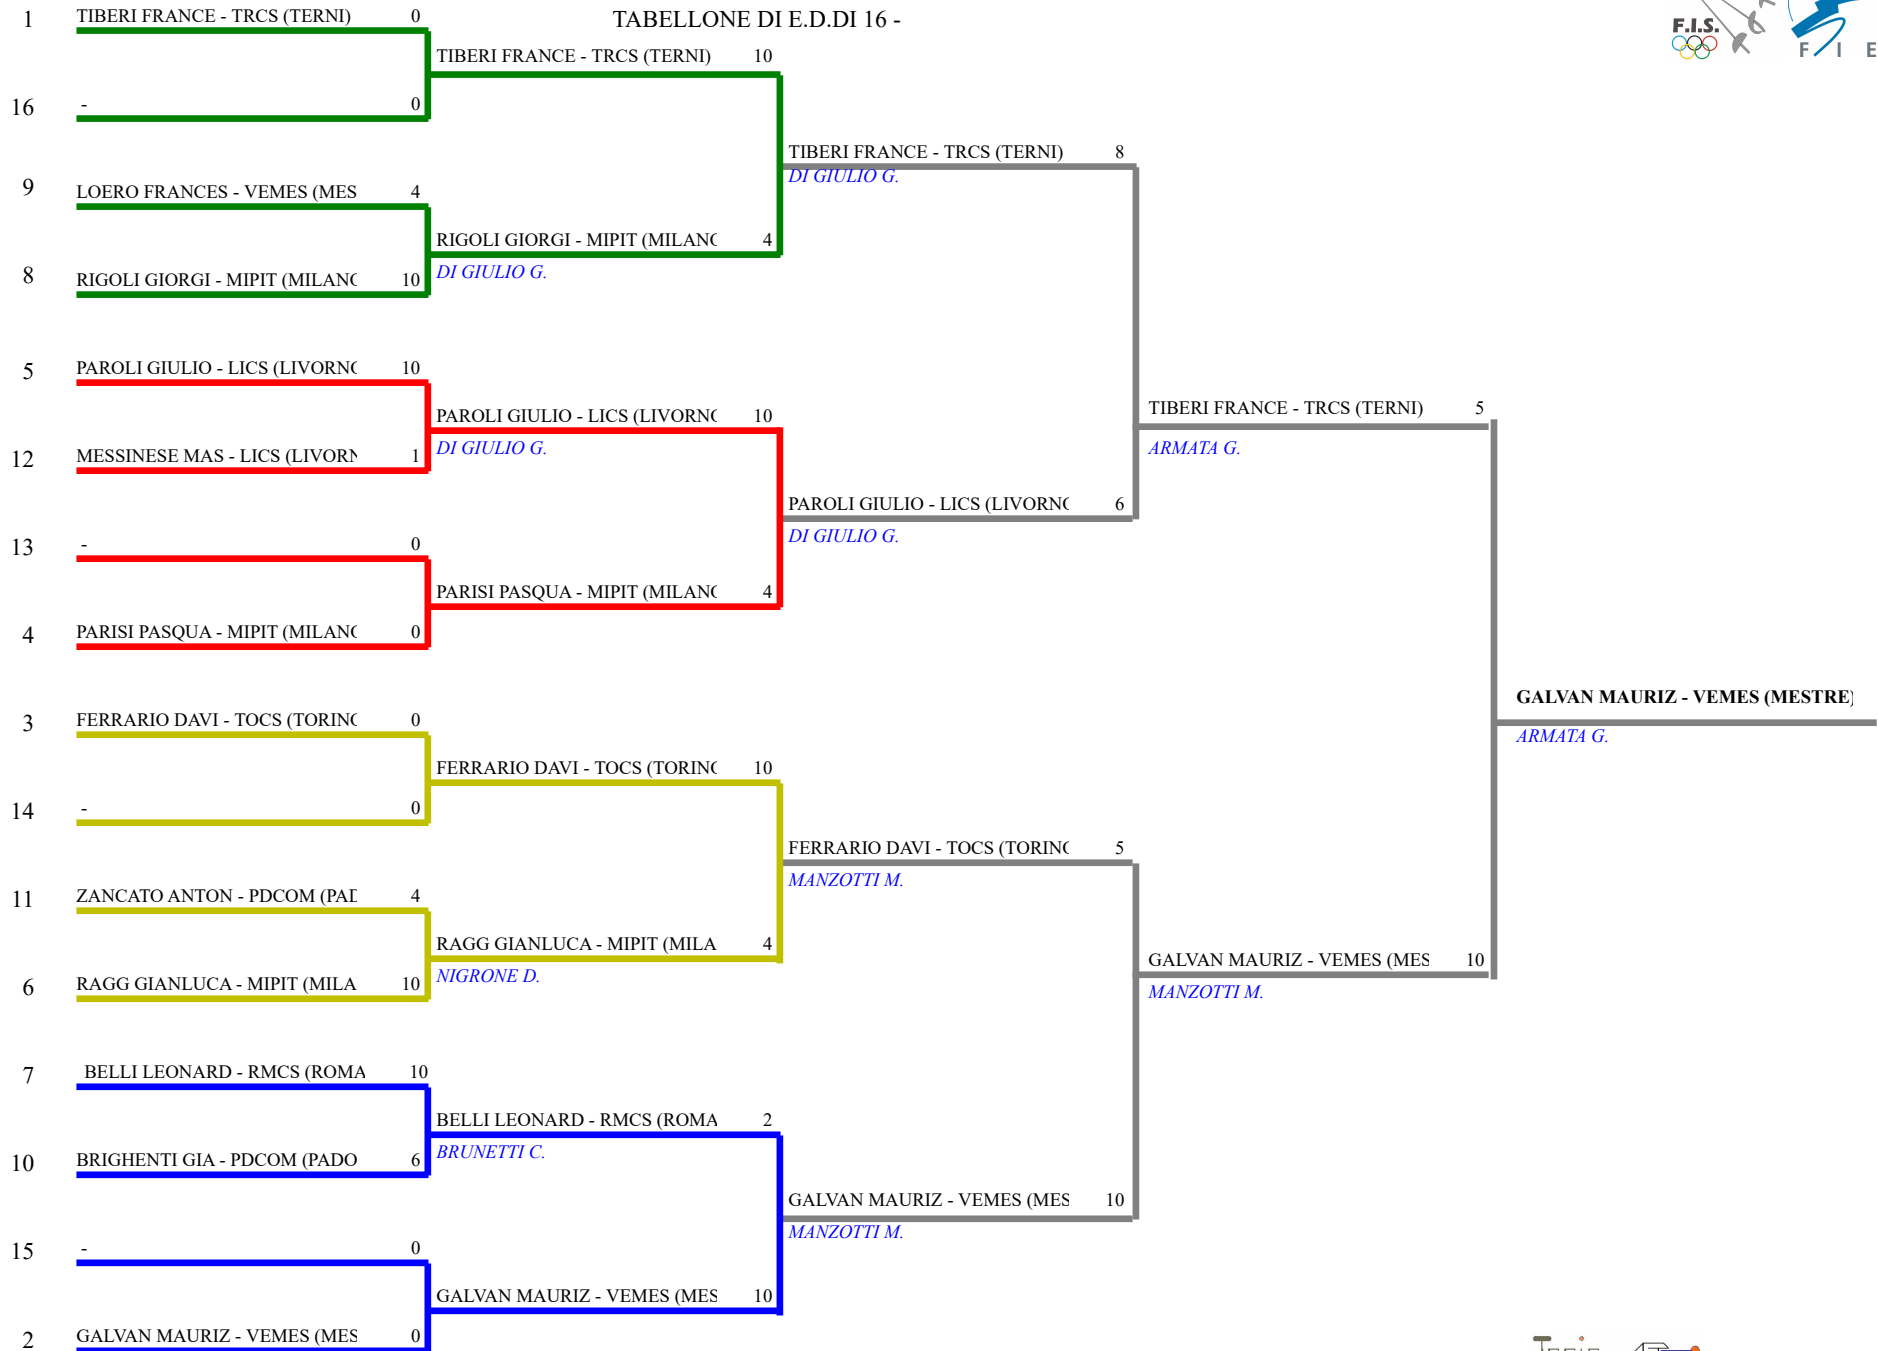

Fioretto maschile Cat.3 (60+)

TABELLONE DI E.D.DI 16 -

FEDERAZIONE ITALIANA SCHERMA
FEDERATION INTERNATIONALE D'ESCRIME

Classifica provvisoria ai gironi

Fioretto maschile
Cat.3 (60+)

Campionato italiano "Masters"

LONGARONE - Camp. Ital. Master IND.

Stampa: 04/06/2017

17:06

<u>Classifica</u>	<u>N.Fis</u>	<u>Cognome</u>	<u>Nome</u>	<u>Sigla Soc.</u>	<u>Girone</u>	<u>V/A</u>	<u>Diff.</u>	<u>Stocc.</u>	<u>Ricev..</u>	<u>Passano:</u>	13
1	105347	TIBERI	FRANCESCO	TRCS	1	2	1,00	20	25	5	Qualificato
2	1307	GALVAN	MAURIZIO	VEMES	2	1	1,00	14	23	9	Qualificato
3	101745	FERRARIO	DAVIDE	TOCS	3	1	0,80	9	20	11	Qualificato
4	639879	PARISI	PASOUALE	MIPIT	4	1	0,60	5	20	15	Qualificato
5	106688	PAROLI	GIULIO	LICS	5	2	0,60	5	17	12	Qualificato
6	604820	RAGG	GIANLUCA	MIPIT	6	2	0,60	3	20	17	Qualificato
7	667590	BELLI	LEONARDO	RMCS	7	1	0,40	6	21	15	Qualificato
8	662632	RIGOLI	GIORGIO	MIPIT	8	2	0,40	-6	13	19	Qualificato
9	102521	LOERO	FRANCESCO	VEMES	9	2	0,20	-8	12	20	Qualificato
10	624215	BRIGHENTI	GIANFRANCO	PDCOM	10	1	0,20	-12	8	20	Qualificato
11	106556	ZANCATO	ANTONIO	PDCOM	11	2	0,20	-14	8	22	Qualificato
12	612005	MESSINESE	MASSIMO	LICS	12	1	0,00	-22	3	25	Qualificato
Assente	104255	BOCCONI	ANDREA	LUPUL	10002	2	0,00	0	0	0	Eliminato