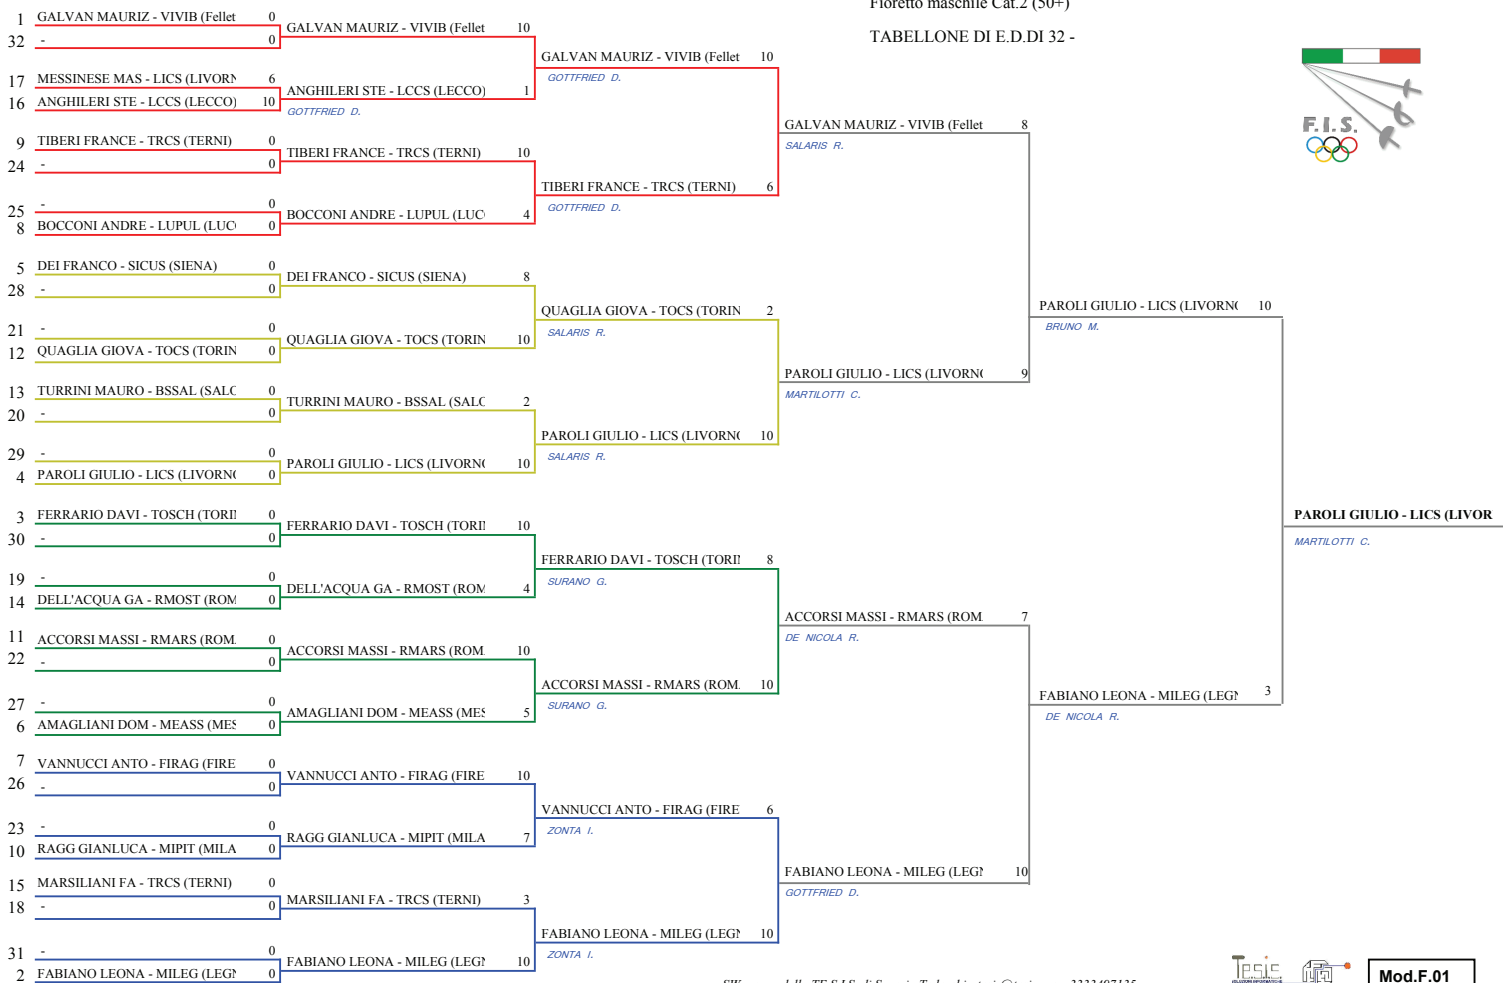

TABELLONE DI ELIMINAZIONE DIRETTA DI

32 Fioretto maschile Cat.2 (50+) - Cat.2 (50+)

Stampa: 01/06/2008 23:02

E	1	1 GALVAN MAURIZIO-VIVIB (Fellette di Romano)	0	GALVAN MAURIZIO-VIVIB (Fellette di Romano d'Ezzelino)
		32 -	0	P.
E	2	17 MESSINESE MASSIMO-LICS (LIVORNO)	6	ANGHILERI STEFANMARIA-LCCS (LECCO)
		16 ANGHILERI STEFANMARIA-LCCS (LECCO)	10	P. GOTTFRIED DANIELE (MIPIT)
E	3	9 TIBERI FRANCESCO-TRCS (TERNI)	0	TIBERI FRANCESCO-TRCS (TERNI)
		24 -	0	P.
E	4	25 -	0	BOCCONI ANDREA-LUPUL (LUCCA)
		8 BOCCONI ANDREA-LUPUL (LUCCA)	0	P.
E	5	5 DEI FRANCO-SICUS (SIENA)	0	DEI FRANCO-SICUS (SIENA)
		28 -	0	P.
E	6	21 -	0	QUAGLIA GIOVANNI -TOCS (TORINO)
		12 QUAGLIA GIOVANNI -TOCS (TORINO)	0	P.
E	7	13 TURRINI MAURO-BSSAL (SALO')	0	TURRINI MAURO-BSSAL (SALO')
		20 -	0	P.
E	8	29 -	0	PAROLI GIULIO-LICS (LIVORNO)
		4 PAROLI GIULIO-LICS (LIVORNO)	0	P.
E	9	3 FERRARIO DAVIDE-TOSCH (TORINO)	0	FERRARIO DAVIDE-TOSCH (TORINO)
		30 -	0	P.
E	10	19 -	0	DELL'ACQUA GAETANO-RMOST (ROMA)
		14 DELL'ACQUA GAETANO-RMOST (ROMA)	0	P.
E	11	11 ACCORSI MASSIMO-RMARS (ROMA)	0	ACCORSI MASSIMO-RMARS (ROMA)
		22 -	0	P.
E	12	27 -	0	AMAGLIANI DOMENICO-MEASS (MESSINA)
		6 AMAGLIANI DOMENICO-MEASS (MESSINA)	0	P.
E	13	7 VANNUCCI ANTONIO-FIRAG (FIRENZE)	0	VANNUCCI ANTONIO-FIRAG (FIRENZE)
		26 -	0	P.
E	14	23 -	0	RAGG GIANLUCA-MIPIT (MILANO)
		10 RAGG GIANLUCA-MIPIT (MILANO)	0	P.
E	15	15 MARSILIANI FABIO-TRCS (TERNI)	0	MARSILIANI FABIO-TRCS (TERNI)
		18 -	0	P.
E	16	31 -	0	FABIANO LEONARDO-MILEG (LEGNANO)
		2 FABIANO LEONARDO-MILEG (LEGNANO)	0	P.

Fioretto maschile Cat.2 (50+)

TABELLONE DI E.D.DI 32 -

FEDERAZIONE ITALIANA SCHERMA

Campionato italiano "Masters"

Classifica definitiva
1

Fioretto maschile
Cat.2 (50+)

BERGAMO - Campionati italiani Master FIO-