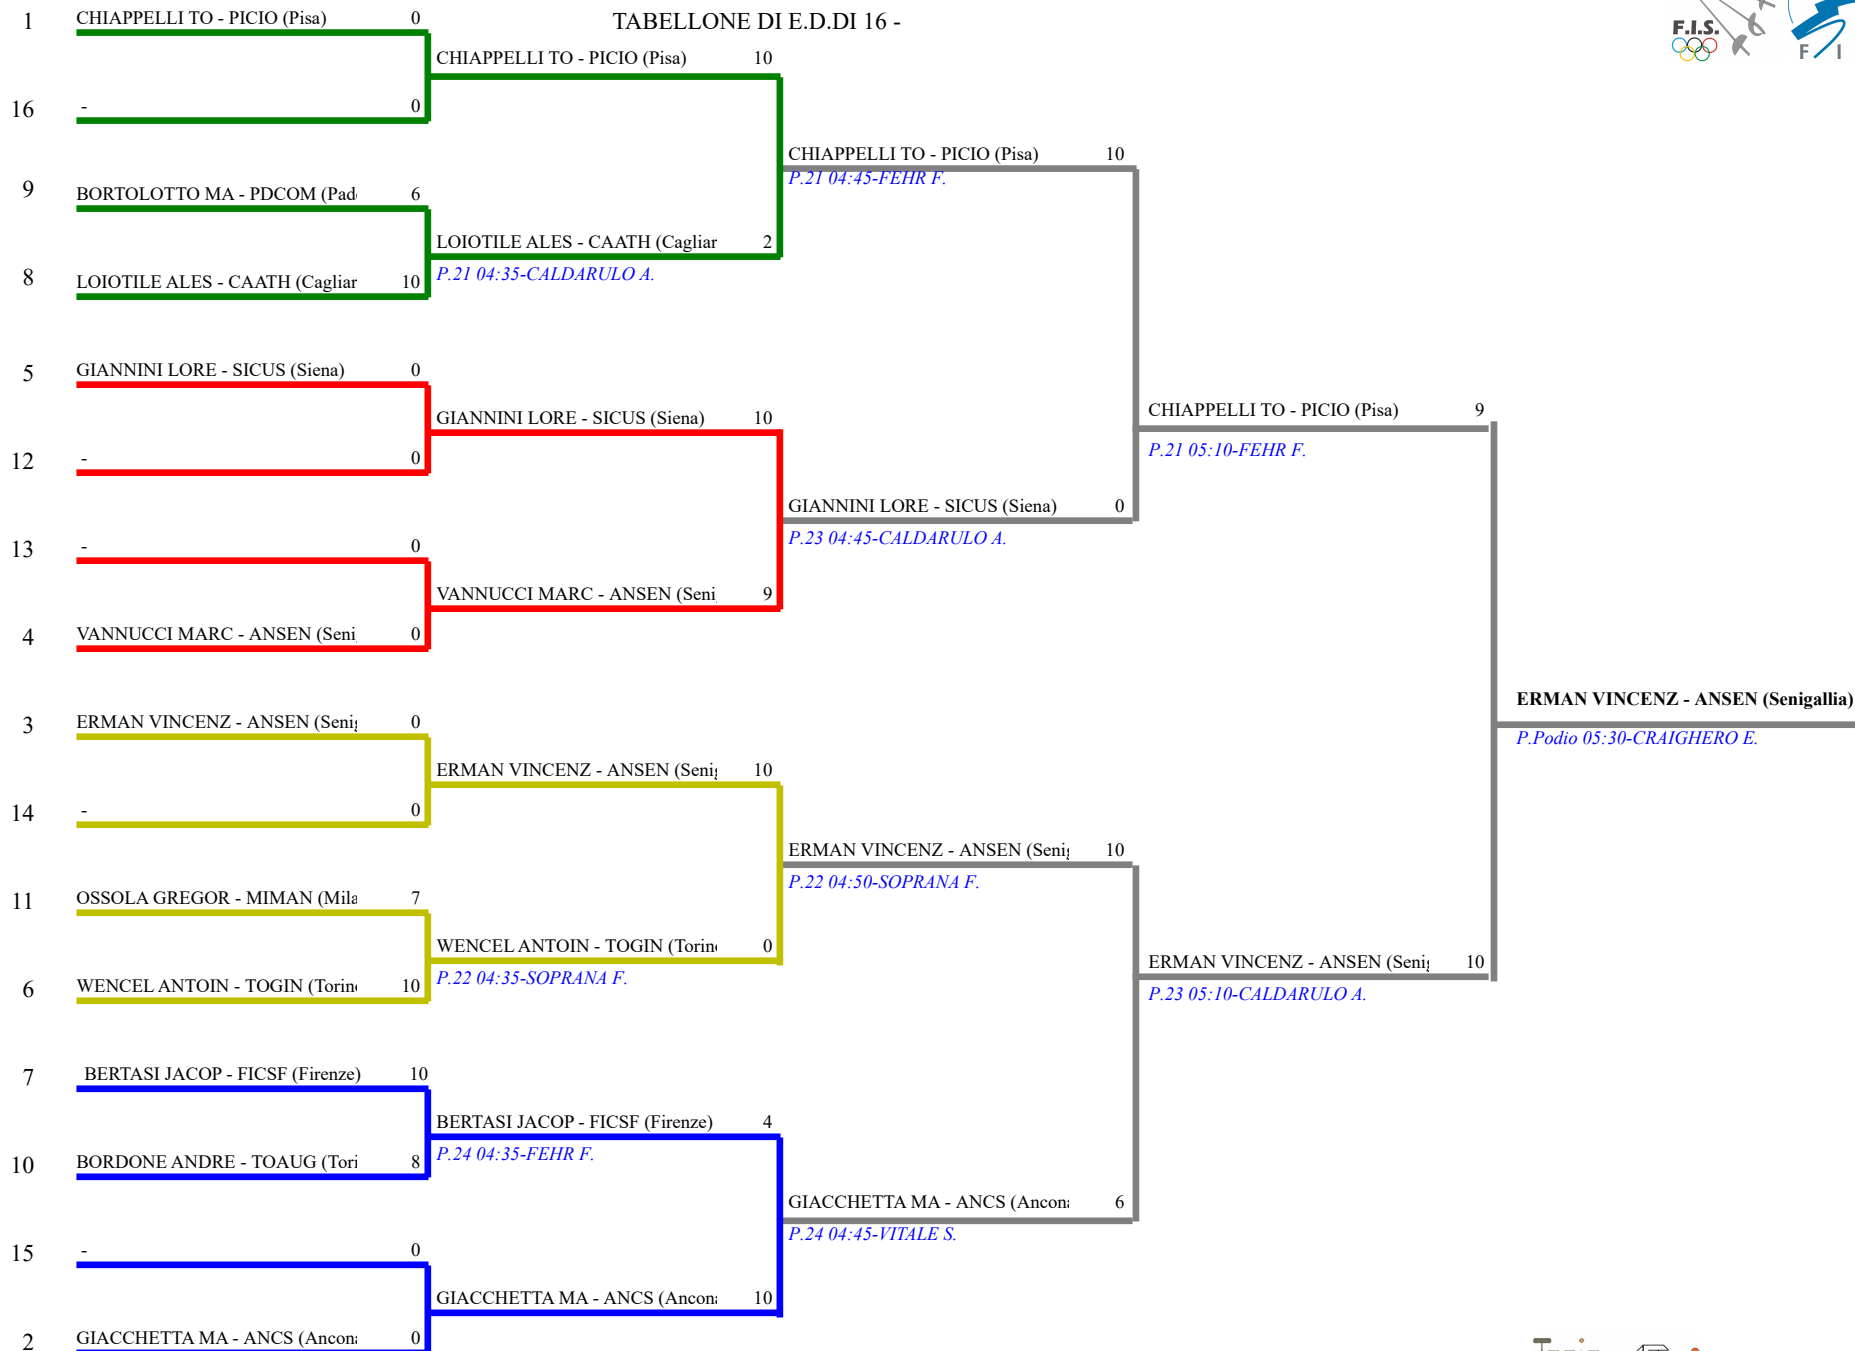

Fioretto maschile Cat.0 (24+)

TABELLONE DI E.D.DI 16 -

<u>Classifica</u>	<u>N.Fis</u>	<u>Cognome</u>	<u>Nome</u>	<u>Sigla Soc.</u>	<u>Girone</u>	<u>V/A</u>	<u>Diff.</u>	<u>Stocc.</u>	<u>Ricev..</u>	<u>Passano:</u>	<u>11</u>
1	640290	CHIAPPELLI	TOMMASO	PICIO	1 1002	1,00	33	45	12	Qualificato	
2	605750	GIACCHETTA	MARCO	ANCS	2 1001	0,89	24	44	20	Qualificato	
3	145327	ERMAN	VINCENZO	ANSEN	3 1002	0,80	27	45	18	Qualificato	
4	623737	VANNUCCI	MARCO	ANSEN	4 1001	0,75	5	33	28	Qualificato	
5	619825	GIANNINI	LORENZO	SICUS	5 1002	0,50	8	38	30	Qualificato	
6	722471	WENCEL	ANTOINE	TOGIN	6 1001	0,44	-13	26	39	Qualificato	
7	601828	BERTASI	JACOPO	FICSF	7 1001	0,38	-2	26	28	Qualificato	
8	607685	LOIOTILE	ALESSANDRO	CAATH	8 1002	0,30	-12	29	41	Qualificato	
9	695885	BORTOLOTTO	MATTIA	PDCOM	9 1001	0,25	-13	21	34	Qualificato	
10	678271	BORDONE	ANDREA	TOAUG	10 1002	0,22	-22	18	40	Qualificato	
11	712666	OSSOLA	GREGORIO	MIMAN	11 1002	0,00	-35	15	50	Qualificato