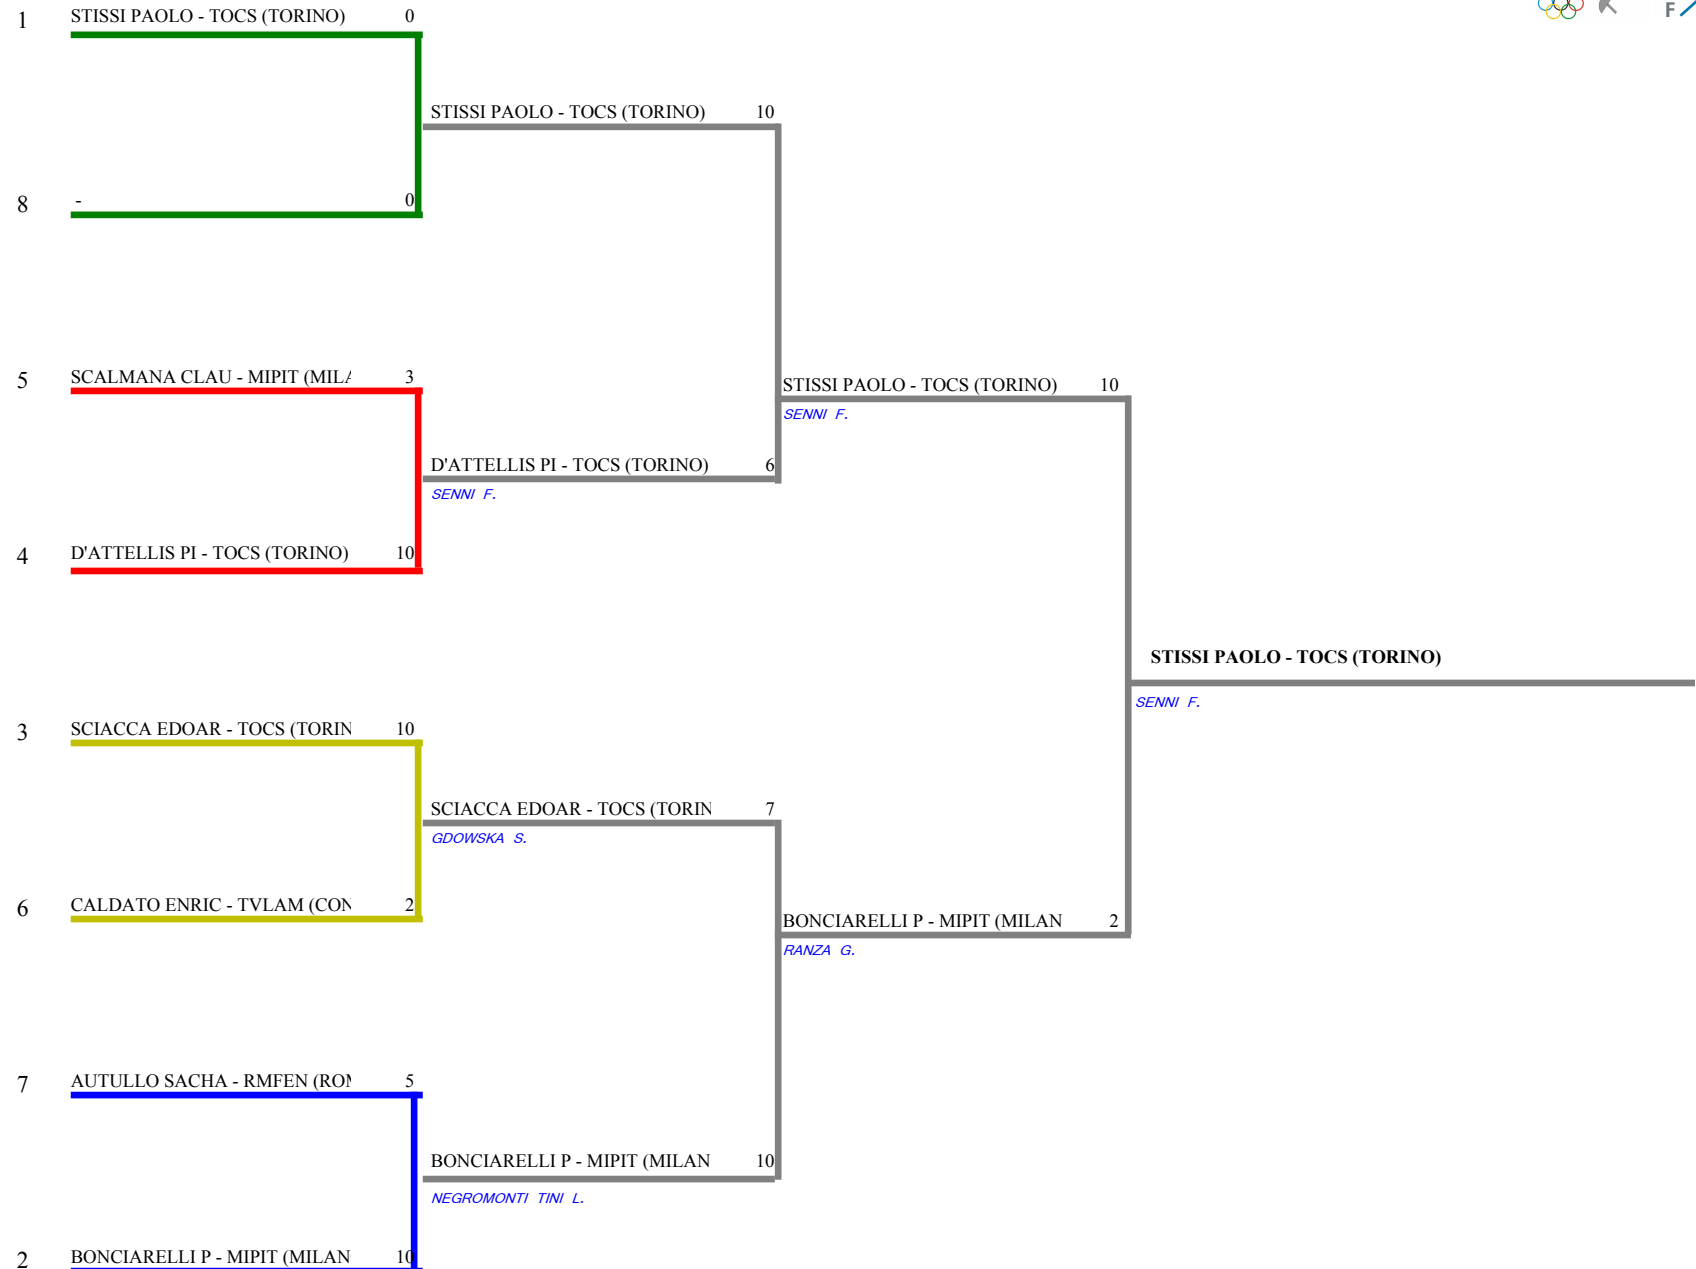

FEDERAZIONE ITALIANA SCHERMA
FEDERATION INTERNATIONALE D'ESCRIME

Classifica provvisoria ai gironi

Fioretto maschile
Cat.0 (30+)

Campionato italiano "Masters"

MONTECATINI - Campionati Italiani Mast

Stampa: 09/06/2013

16:14

<u>Classifica</u>	<u>N.Fis</u>	<u>Cognome</u>	<u>Nome</u>	<u>Sigla Soc.</u>	<u>Girone</u>	<u>V/A</u>	<u>Diff.</u>	<u>Stocc.</u>	<u>Ricev.</u>	<u>Passano:</u>	<u>8</u>
1	122395	STISSI	PAOLO	TOCS	1	1	0,83	13	27	14	Qualificato
2	635655	BONCIARELLI	PIETRO	MIPIT	2	1	0,83	10	27	17	Qualificato
3	124113	SCIACCA	EDOARDO	TOCS	3	1	0,67	5	25	20	Qualificato
4	614770	D'ATTELLIS	PIETRO	TOCS	4	1	0,50	-4	22	26	Qualificato
5	643543	SCALMANA	CLAUDIO MARIA	MIPIT	5	1	0,33	-1	25	26	Qualificato
6	122825	CALDATO	ENRICO	TVLAM	6	1	0,33	-6	18	24	Qualificato
7	116814	AUTULLO	SACHA	RMFEN	7	1	0,00	-17	13	30	Qualificato
Assente	124806	NOVO	ALBERTO	TOCS	10002	1	0,00	0	0	0	Eliminato

Fioretto maschile Cat.0 (30+)

TABELLONE DEI QUARTI DI FINALE