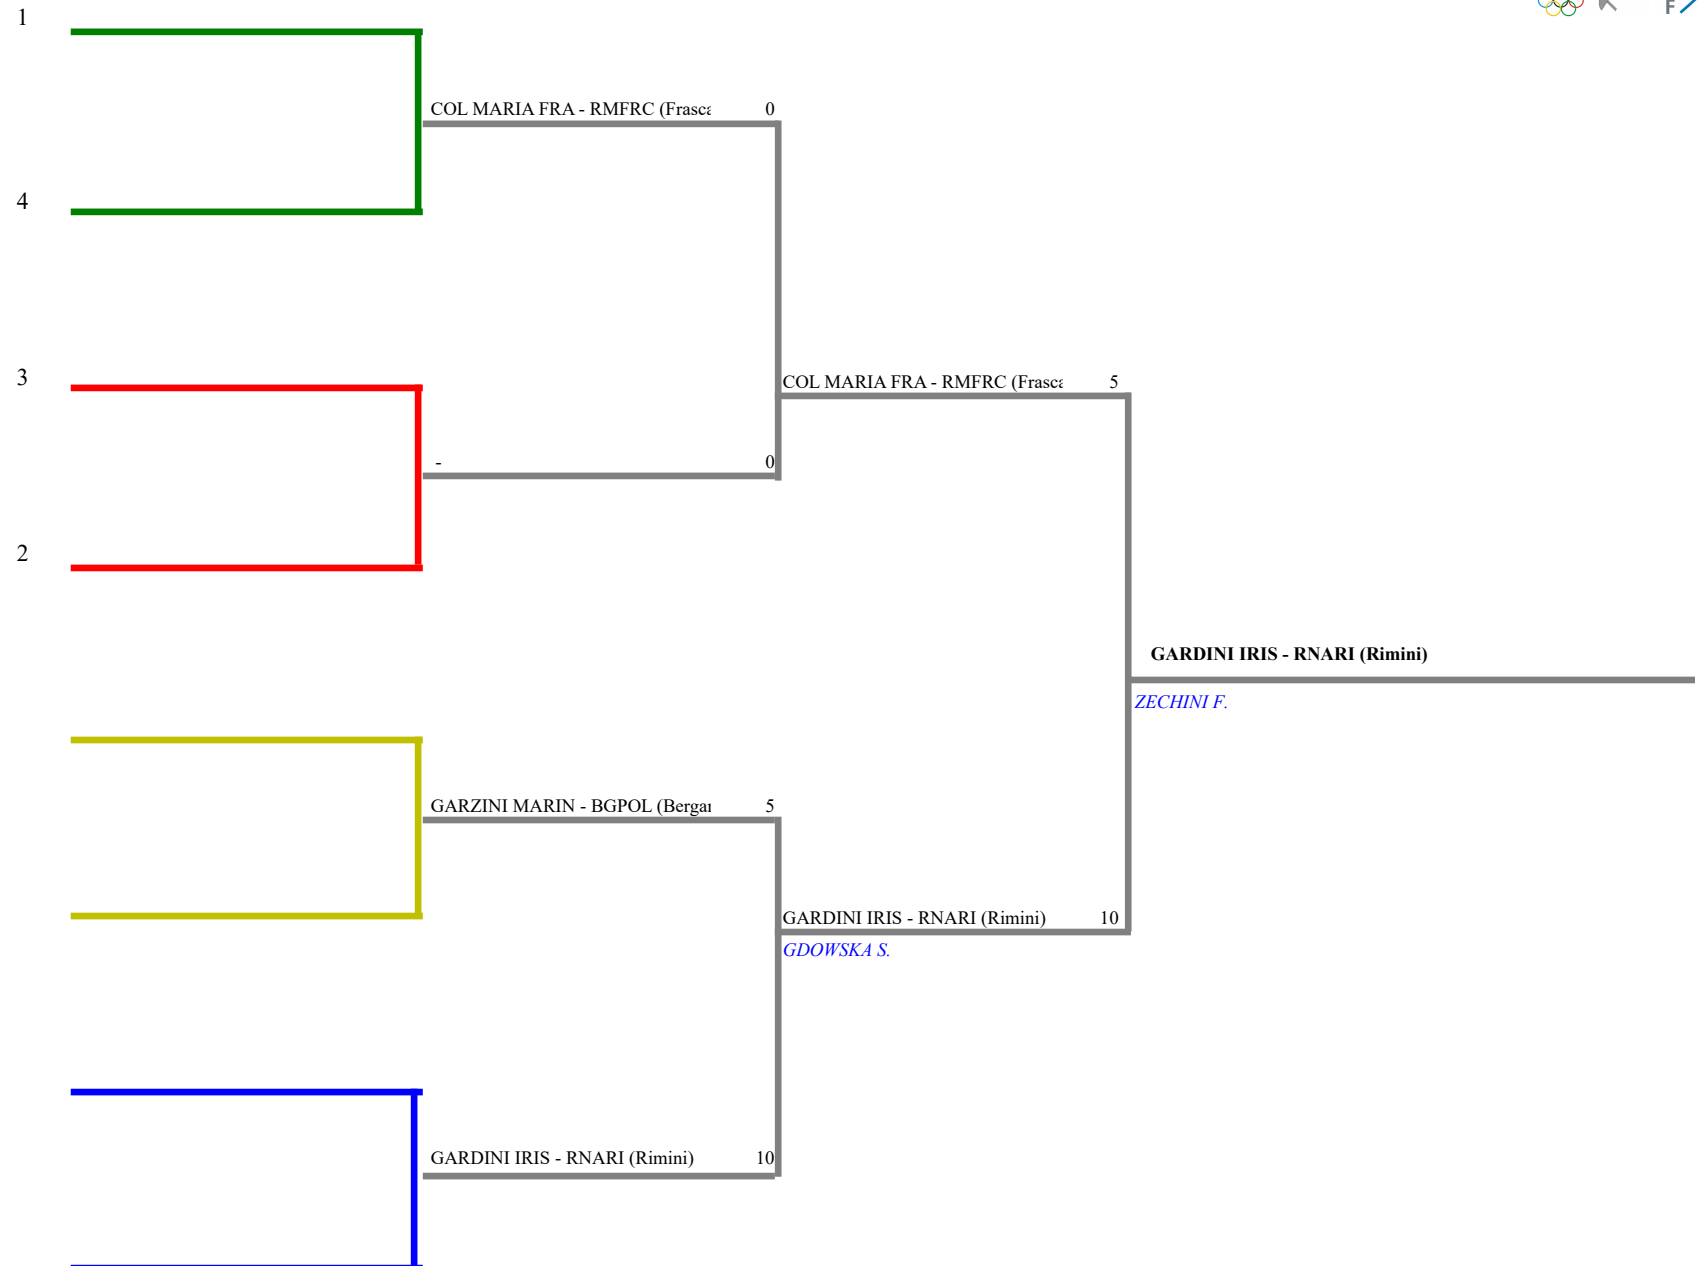

FEDERAZIONE ITALIANA SCHERMA
FEDERATION INTERNATIONALE D'ESCRIME

Classifica definitiva   Fioretto femminile
1   Cat.4 (70+)

Campionati Italiani Master Individuali

Verona Campionati Italiani Master Individuali
Stampa: 01/06/2024   14:09

<u>Classifica</u>	<u>NumFis</u>	<u>Cognome</u>	<u>Nome</u>	<u>Del</u>	<u>Denominazione</u>
1	103090	GARDINI	IRIS	01/09/48	CLUB SCHERMA ARIMINUM
2	669468	COL	MARIA FRANCA	27/11/54	FRASCATI SCHERMA
3	641306	GARZINI	MARINELLA	05/02/50	POLISPORTIVA SCHERMA BERGAMO

Fioretto femminile Cat.4 (70+)

TABELLONE DEI QUARTI DI FINALE