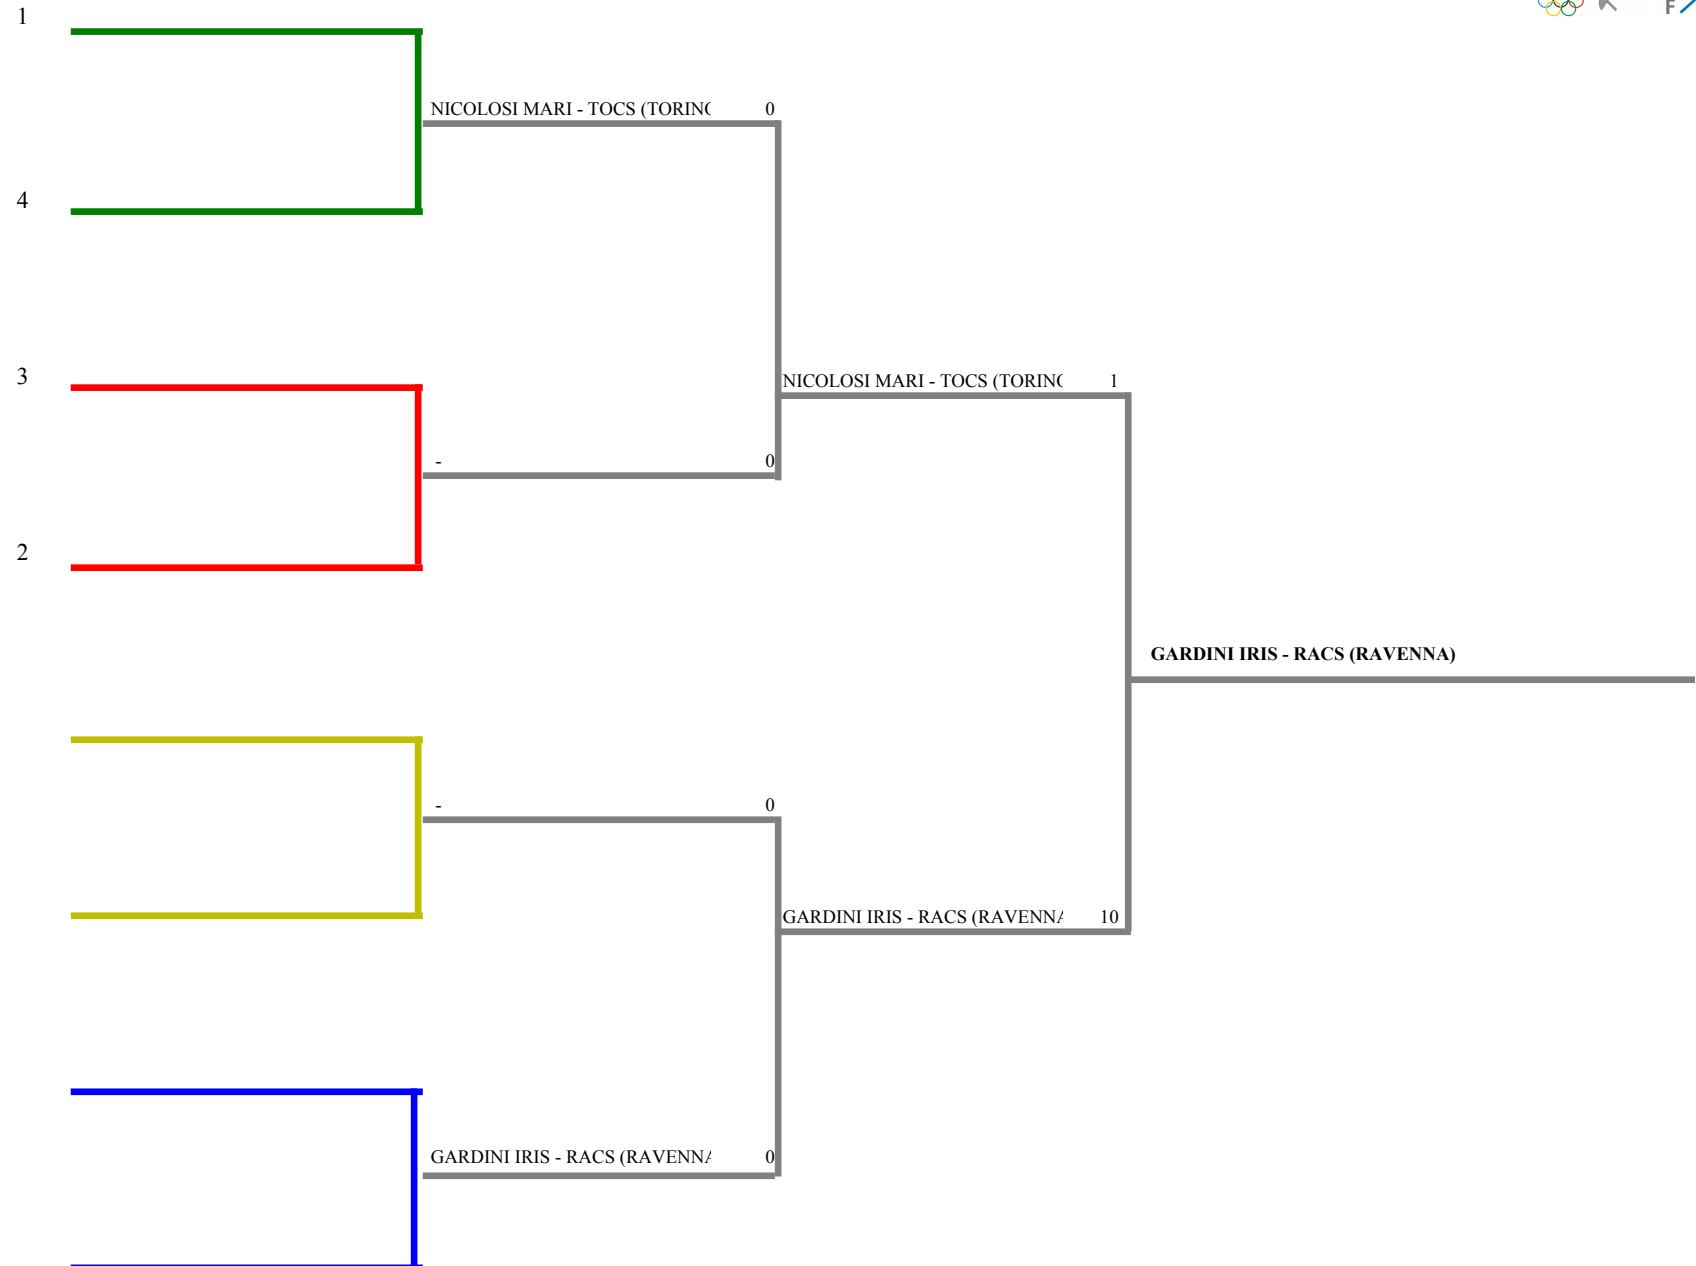

Fioretto femminile Cat.3 (60+)

TABELLONE DEI QUARTI DI FINALE

FEDERAZIONE ITALIANA SCHERMA
FEDERATION INTERNATIONALE D'ESCRIME

Classifica definitiva   Fioretto femminile
1   Cat.3 (60+)

Campionato italiano "Masters"

VERONA - Camp. Italiani Master FIO-SC ind.

Stampa: 21/06/2010   6:46

<u>Classifica</u>	<u>NumFis</u>	<u>Cognome</u>	<u>Nome</u>	<u>Del</u>	<u>Denominazione</u>
1	103090	GARDINI	IRIS	01/09/48	CIRCOLO RAVENNATE DELLA SPADA
2	140311	NICOLOSI	MARIA	04/12/44	CLUB SCHERMA TORINO A.S.D.