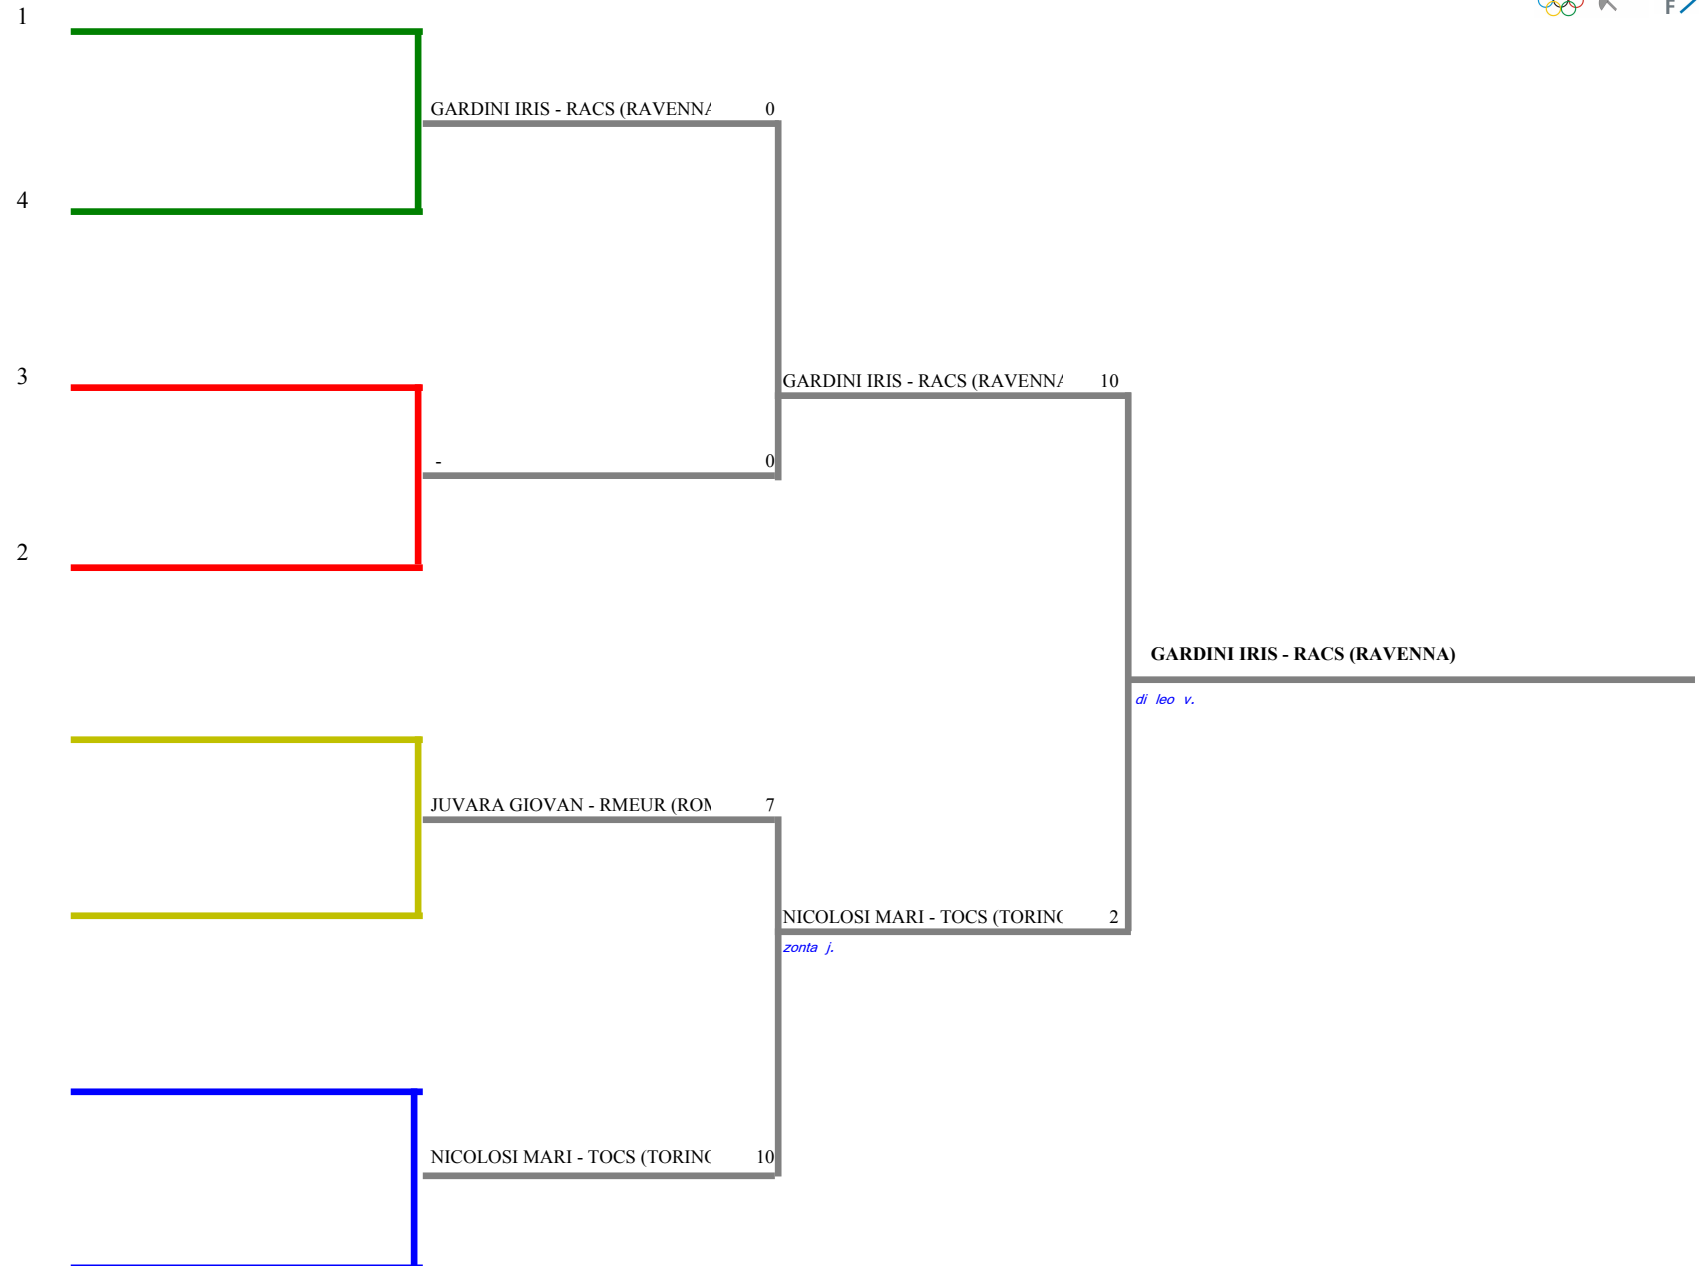

Fioretto femminile Cat.3 (60+)

TABELLONE DEI QUARTI DI FINALE

FEDERAZIONE ITALIANA SCHERMA
FEDERATION INTERNATIONALE D'ESCRIME

Classifica definitiva   Fioretto femminile
1   Cat.3 (60+)

Campionato italiano "Masters"

ROMA - Camp. Italiano FIO-SC

Stampa: 21/06/2009   17:48

<u>Classifica</u>	<u>NumFis</u>	<u>Cognome</u>	<u>Nome</u>	<u>Del</u>	<u>Denominazione</u>
1	103090	GARDINI	IRIS	01/09/48	CIRCOLO RAVENNATE DELLA SPADA
2	140311	NICOLOSI	MARIA	04/12/44	CLUB SCHERMA TORINO A.S.D.
3	1122	JUVARA	GIOVANNA	14/07/40	EUR SCHERMA ASD