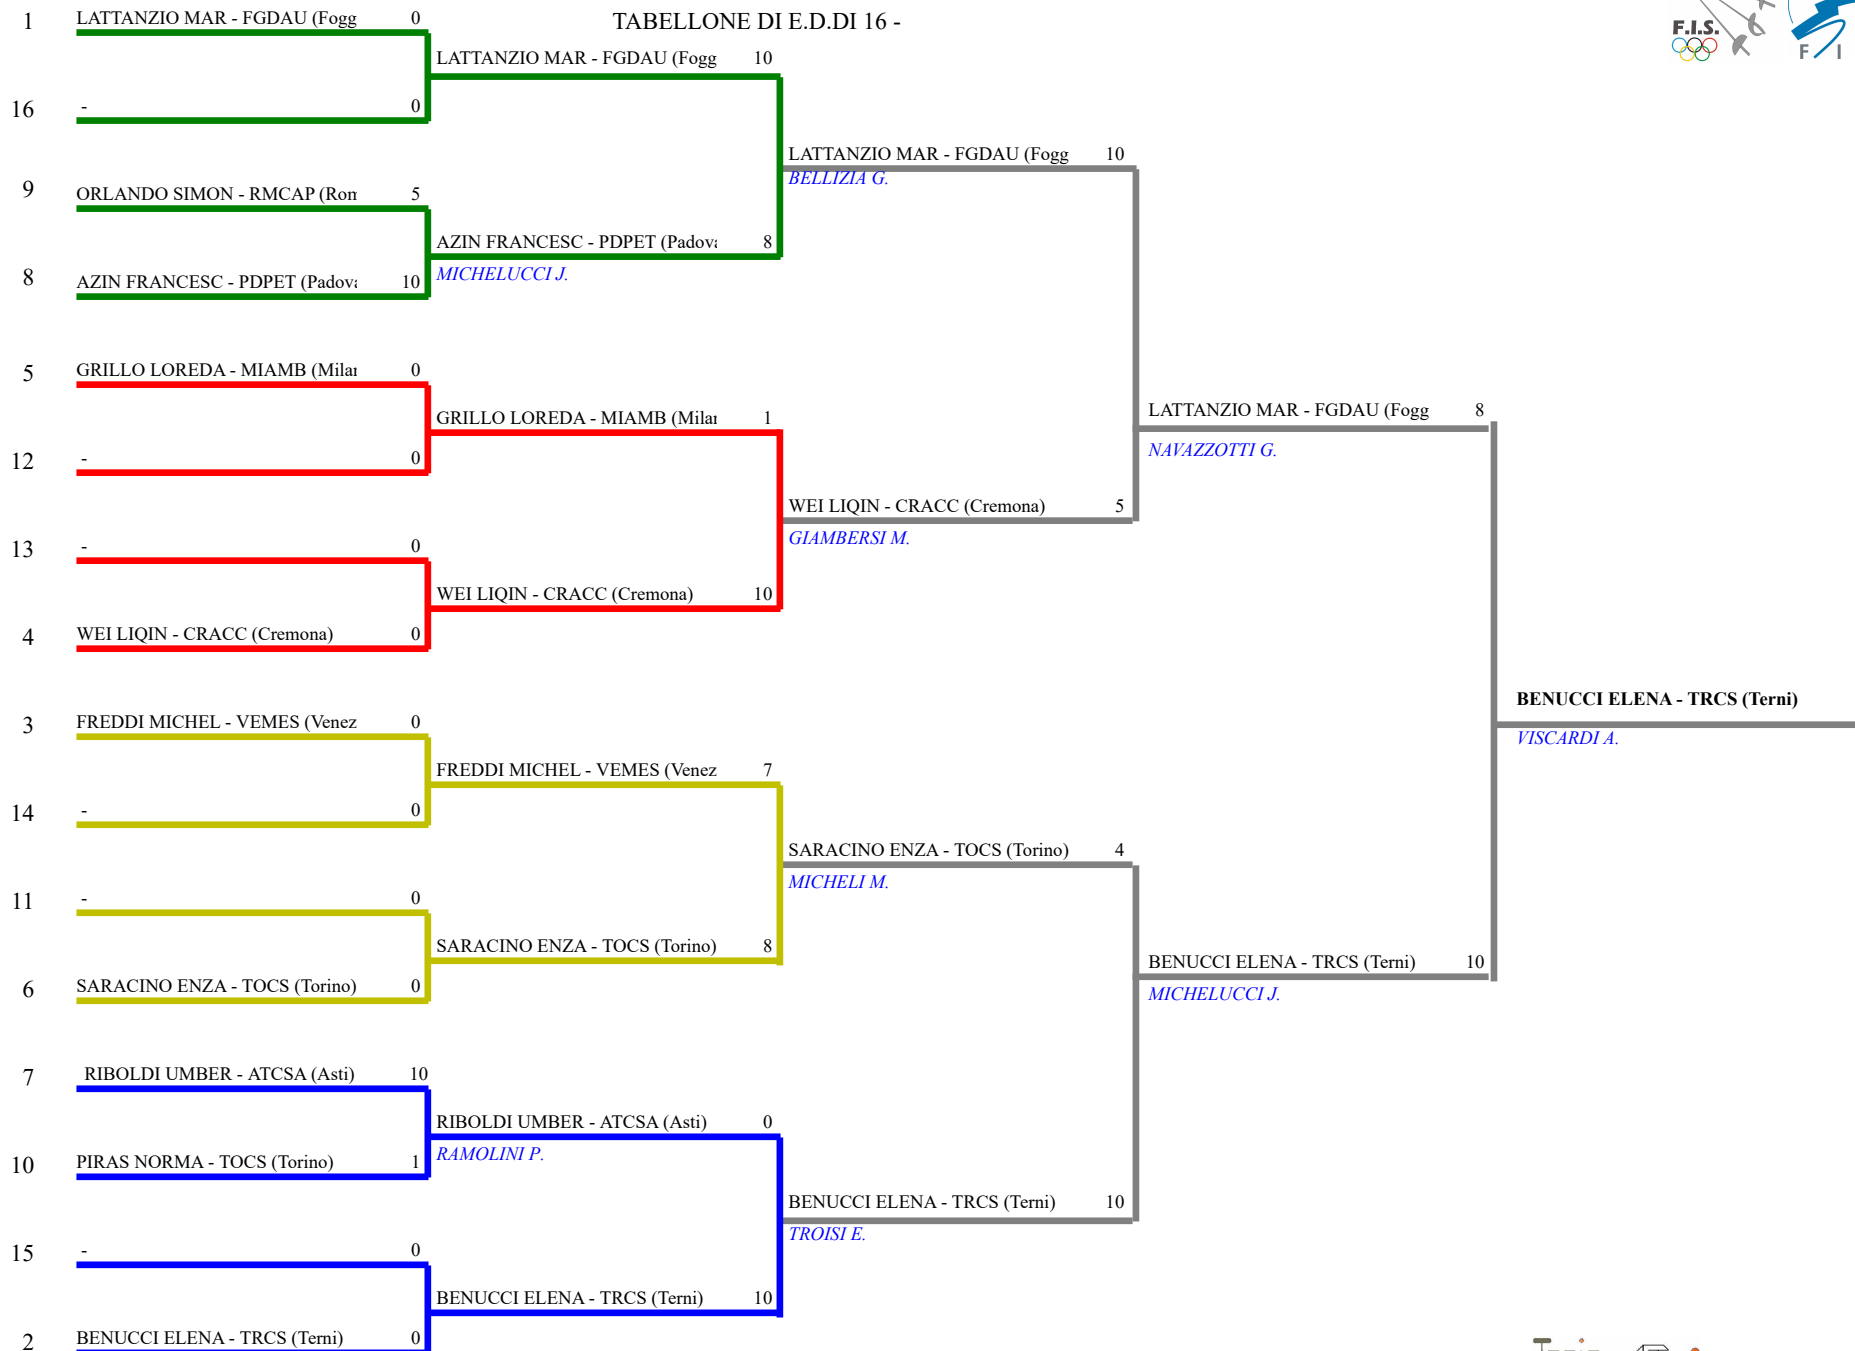

Fioretto femminile Cat.2 (50+)

TABELLONE DI E.D.DI 16 -

Classifica, turno n° 1 (in ordine di posizione)

pos.	nome cognome	società	V/A	alq.	SD
1	LATTANZIO Mari	FGDAU	1.000	28	44
2	BENUCCI Elena	TRCS	0.889	34	42
3	FREDDI Michela	VEMES	0.778	13	37
4	WEI Liquin	CRACC	0.667	16	36
5	GRILLO Loredana	MIAMB	0.444	-1	30
6	SARACINO Enza	TOCS	0.444	-3	29
7	RIBOLDI Umberta	ATCSA	0.333	-10	25
8	AZIN Francesca	PDPET	0.333	-18	19
9	ORLANDO Simon	RMCAP	0.111	-28	15
10	PIRAS Norma	TOCS	0.000	-31	14