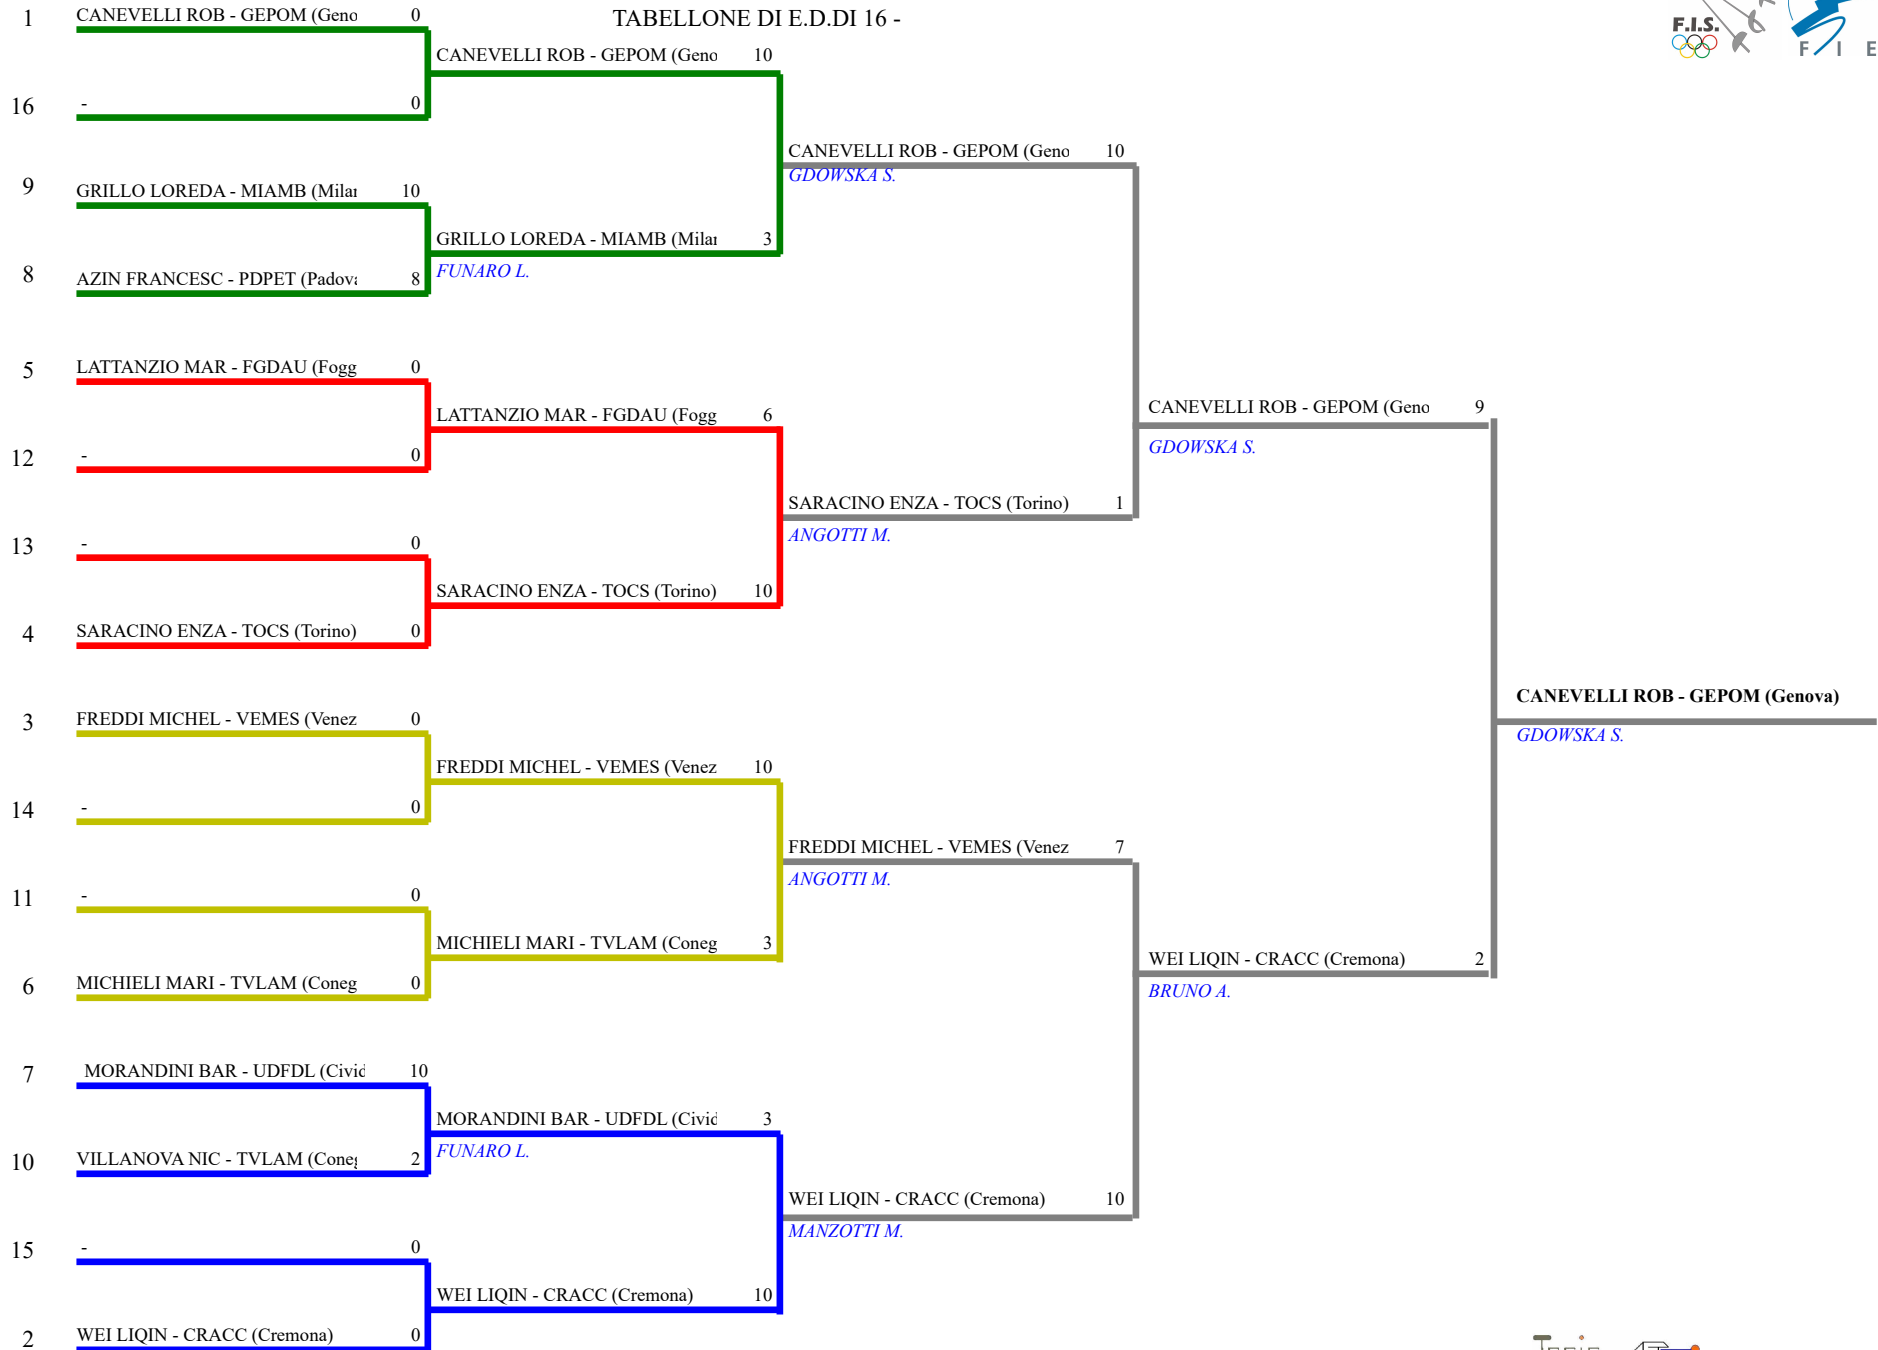

Fioretto femminile Cat.2 (50+)

TABELLONE DI E.D.DI 16 -

FEDERAZIONE ITALIANA SCHERMA
FEDERATION INTERNATIONALE D'ESCRIME

Classifica provvisoria ai gironi

Fioretto femminile
Cat.2 (50+)

Campionati Italiani Master IND.

Trieste (TS) - Campionati Italiani Master IN

Stampa: 02/06/2018 16:47

<u>Classifica</u>	<u>N.Fis</u>	<u>Cognome</u>	<u>Nome</u>	<u>Sigla Soc.</u>	<u>Girone</u>	<u>V/A</u>	<u>Diff.</u>	<u>Stocc.</u>	<u>Ricev..</u>	<u>Passano:</u>	<u>10</u>
1	106786	CANEVELLI	ROBERTA	GEPOM	1	1002	0,88	16	34	18	Qualificata
2	678055	WEI	LIQIN	CRACC	2	1001	0,88	15	39	24	Qualificata
3	660372	FREDDI	MICHELA	VEMES	3	1002	0,62	8	30	22	Qualificata
4	660203	SARACINO	ENZA	TOCS	4	1001	0,62	7	28	21	Qualificata
5	644940	LATTANZIO	MARIA GRAZIA	FGDAU	5	1001	0,62	6	32	26	Qualificata
6	634699	MICHIELI	MARIAGRAZIA	TVLAM	6	1002	0,62	6	31	25	Qualificata
7	661737	MORANDINI	BARBARA	UDFDL	7	1001	0,38	1	26	25	Qualificata
8	667936	AZIN	FRANCESCA	PDPET	8	1002	0,25	-15	17	32	Qualificata
9	103920	GRILLO	LOREDANA	MIAMB	9	1002	0,12	-14	21	35	Qualificata
10	630192	VILLANOVA	NICOLETTA	TVLAM	10	1001	0,00	-30	10	40	Qualificata