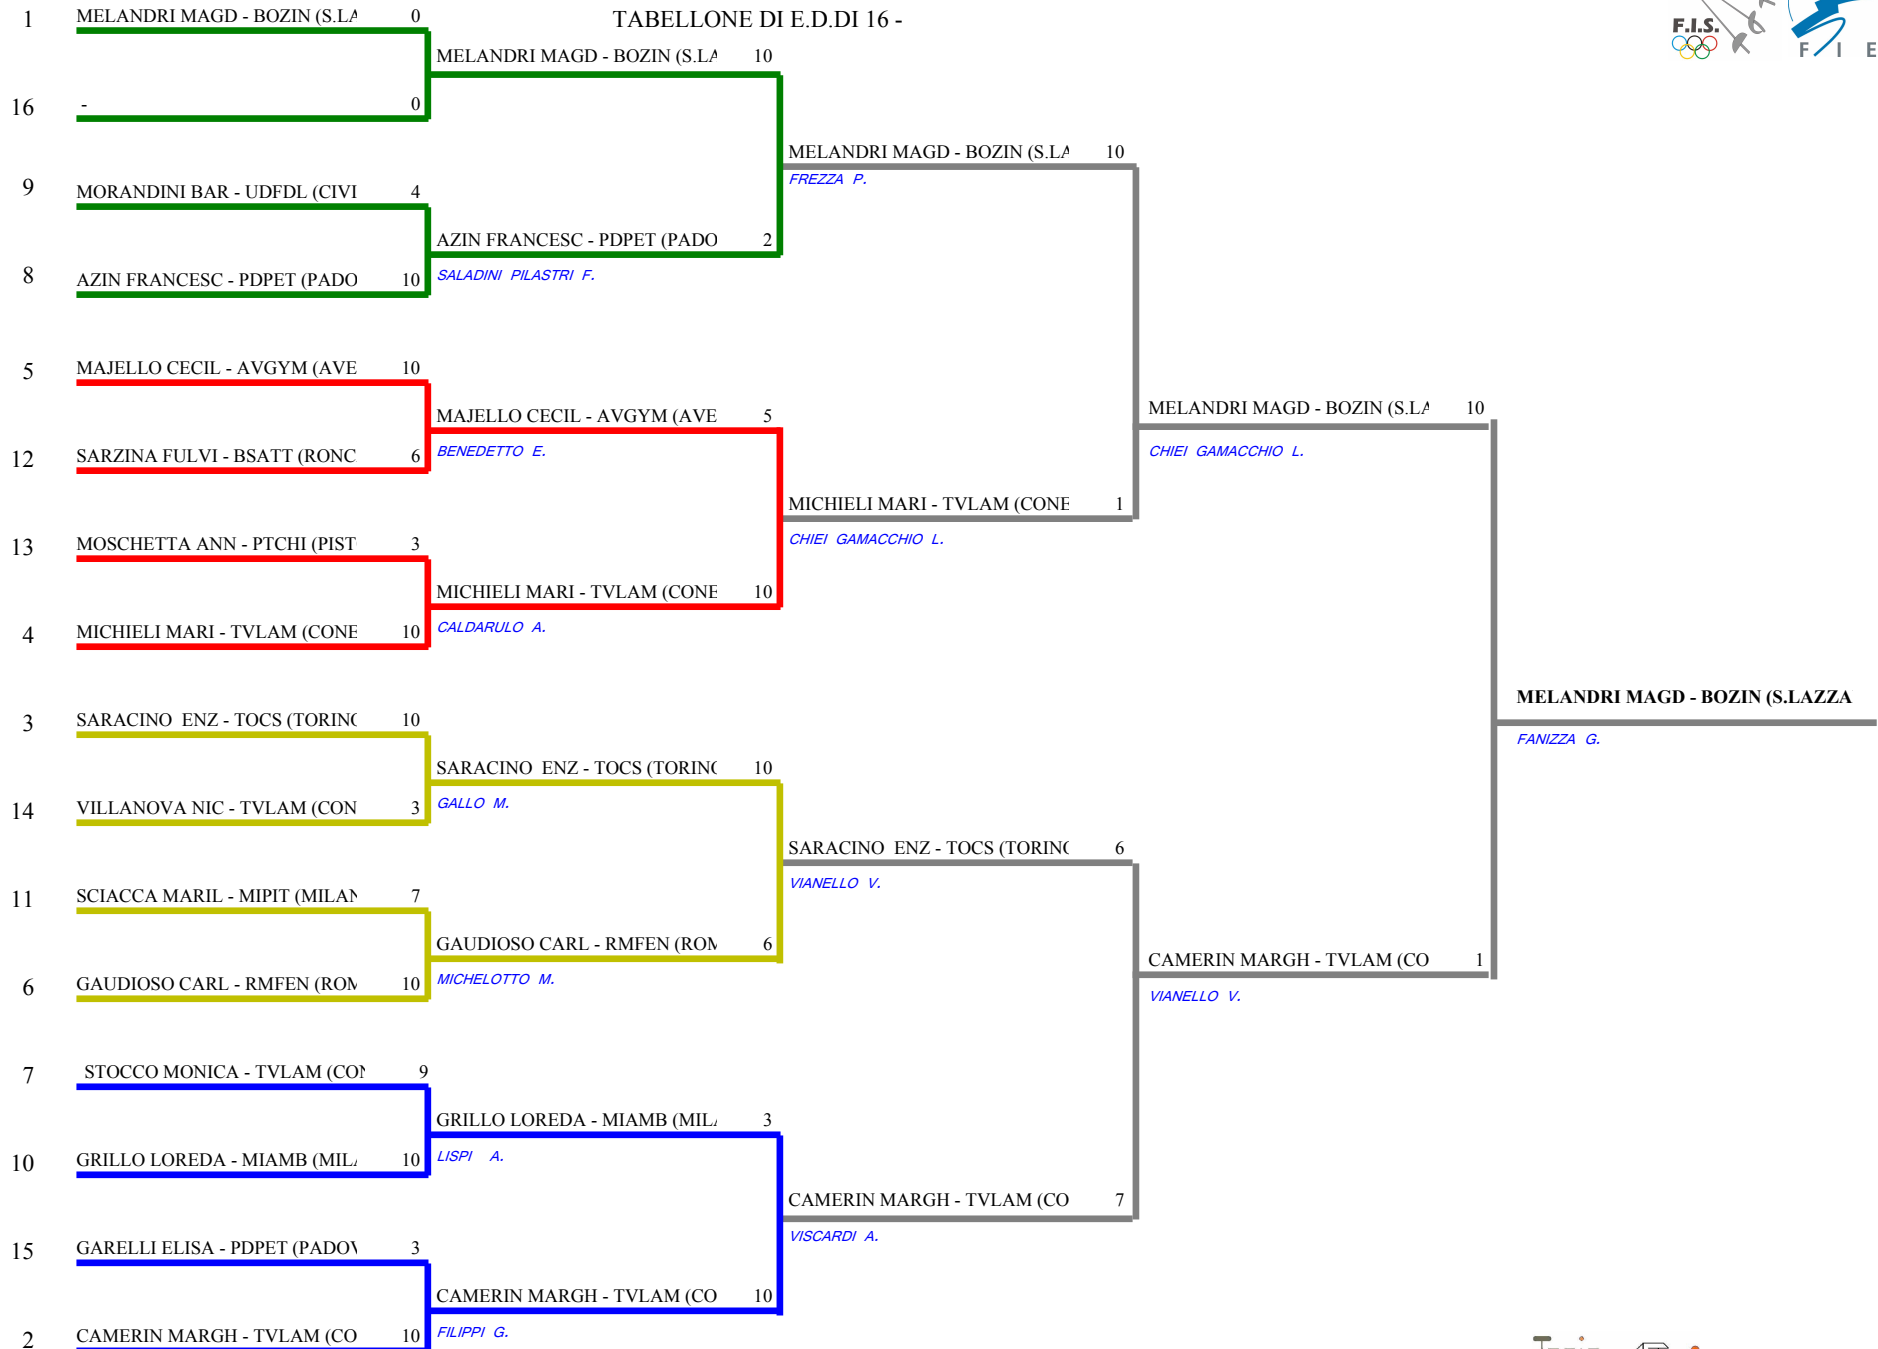

FEDERAZIONE ITALIANA SCHERMA
FEDERATION INTERNATIONALE D'ESCRIME

Classifica definitiva Fioretto femminile
1 Cat.3 (60+)

Campionato italiano "Masters"

Rimini - Campionati Italiani Master Indiv. F-S
Stampa: 29/05/2016 16:30

<u>Classifica</u>	<u>NumFis</u>	<u>Cognome</u>	<u>Nome</u>	<u>Del</u>	<u>Denominazione</u>
1	662349	GRANDE	LAURA	02/03/54	CLUB SCHERMA TORINO A.S.D.
2	137589	CIRILLO	GIANNA	13/05/56	C.D.S. MANGIAROTTI A.S.D.
3	103090	GARDINI	IRIS	01/09/48	CIRCOLO DELLA SCHERMA IMOLA BO
	100285	ALBINI	ADRIANA	02/09/55	C.D.S. MANGIAROTTI A.S.D.
5	609152	STARNOTTI	GABRIELLA	18/03/55	CLUB SCHERMA FIRENZE A.S.D.

Fioretto femminile Cat.2 (50+)

TABELLONE DI E.D.DI 16 -