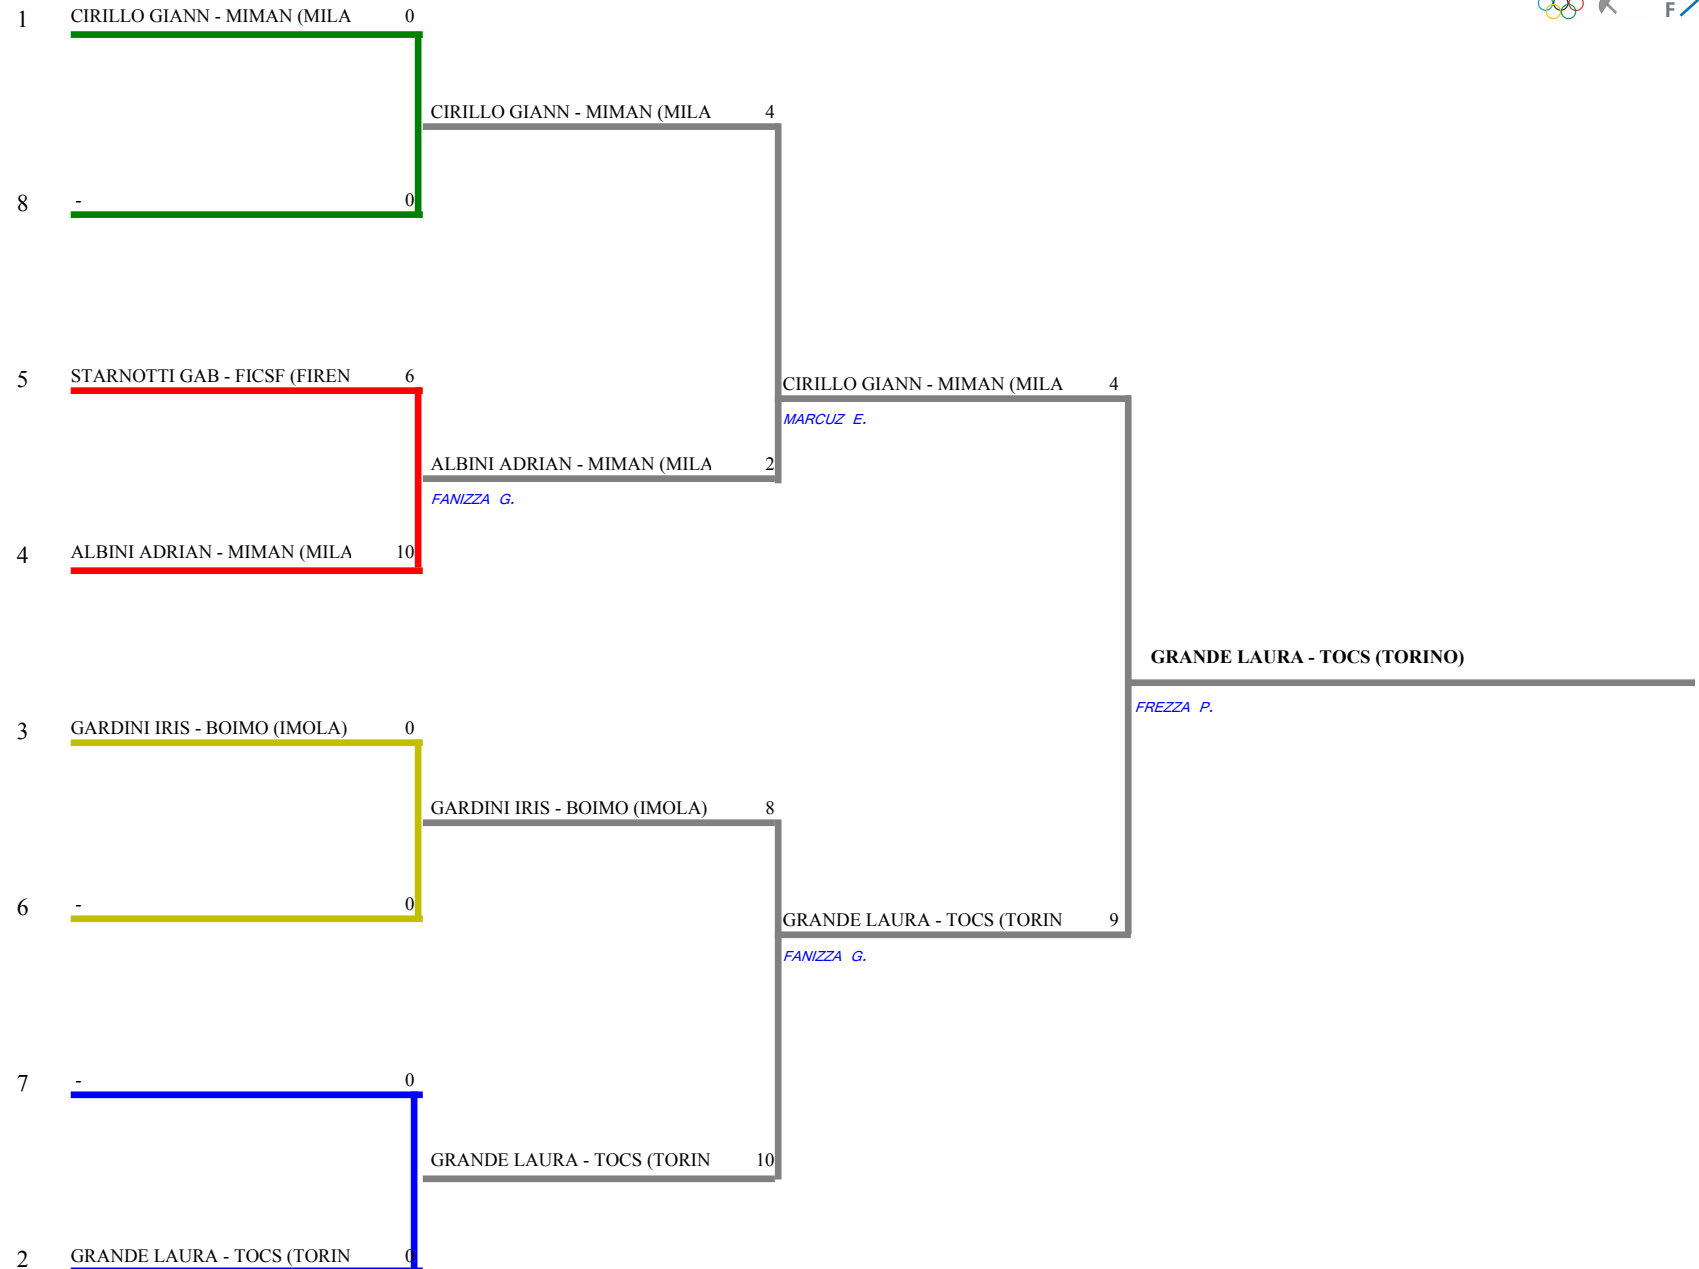

Fioretto femminile Cat.3 (60+)

TABELLONE DEI QUARTI DI FINALE