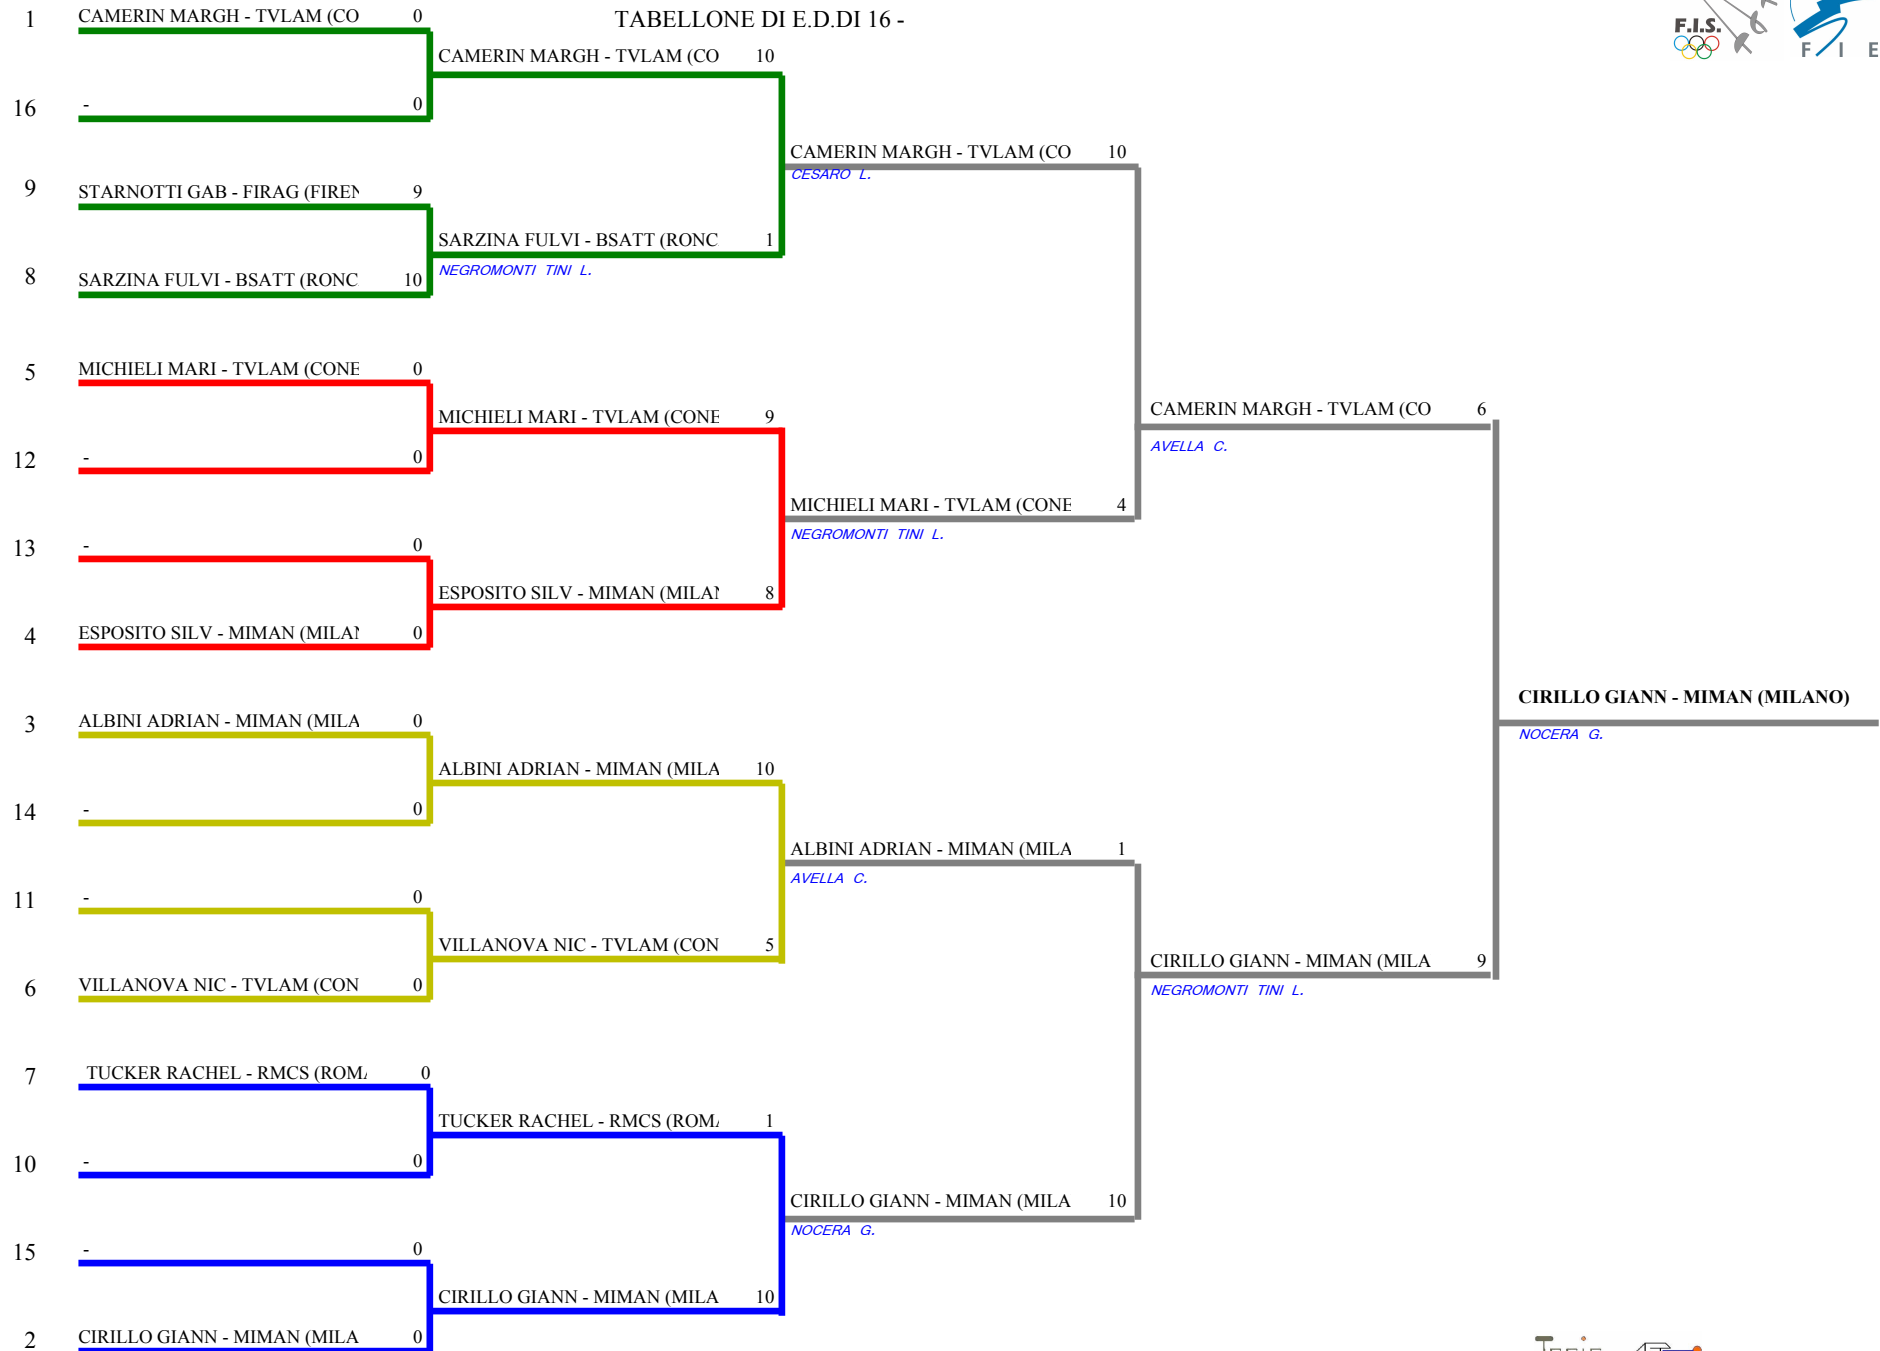

Fioretto femminile Cat.2 (50+)

TABELLONE DI E.D.DI 16 -

FEDERAZIONE ITALIANA SCHERMA
FEDERATION INTERNATIONALE D'ESCRIME

Classifica definitiva   Fioretto femminile
1   Cat.2 (50+)

Campionato italiano "Masters"

MONTECATINI T. - Camp. Italiani Master in

Stampa: 03/06/2012   15:27

<u>Classifica</u>	<u>NumFis</u>	<u>Cognome</u>	<u>Nome</u>	<u>Del</u>	<u>Denominazione</u>
1	137589	CIRILLO	GIANNA	13/05/56	C.D.S. MANGIAROTTI A.S.D.
2	126442	CAMERIN	MARGHERITA	18/10/59	LAME GIALLO BLU A.S.D.
3	100285	ALBINI	ADRIANA	02/09/55	C.D.S. MANGIAROTTI A.S.D.
	634699	MICIELI	MARIAGRAZIA	10/09/60	LAME GIALLO BLU A.S.D.
5	627803	ESPOSITO	SILVANA	30/07/61	C.D.S. MANGIAROTTI A.S.D.
6	630192	VILLANOVA	NICOLETTA	16/08/59	LAME GIALLO BLU A.S.D.
7	642352	TUCKER	RACHEL	30/09/62	CLUB SCHERMA ROMA A.S.D.
8	610752	SARZINA	FULVIA	26/01/58	SALA D'ARMI M° ATTILIO CALATRONI ASD
9	609152	STARNOTTI	GABRIELLA	18/03/55	CIRC. SCHERMA FIRENZE RAGGETTI