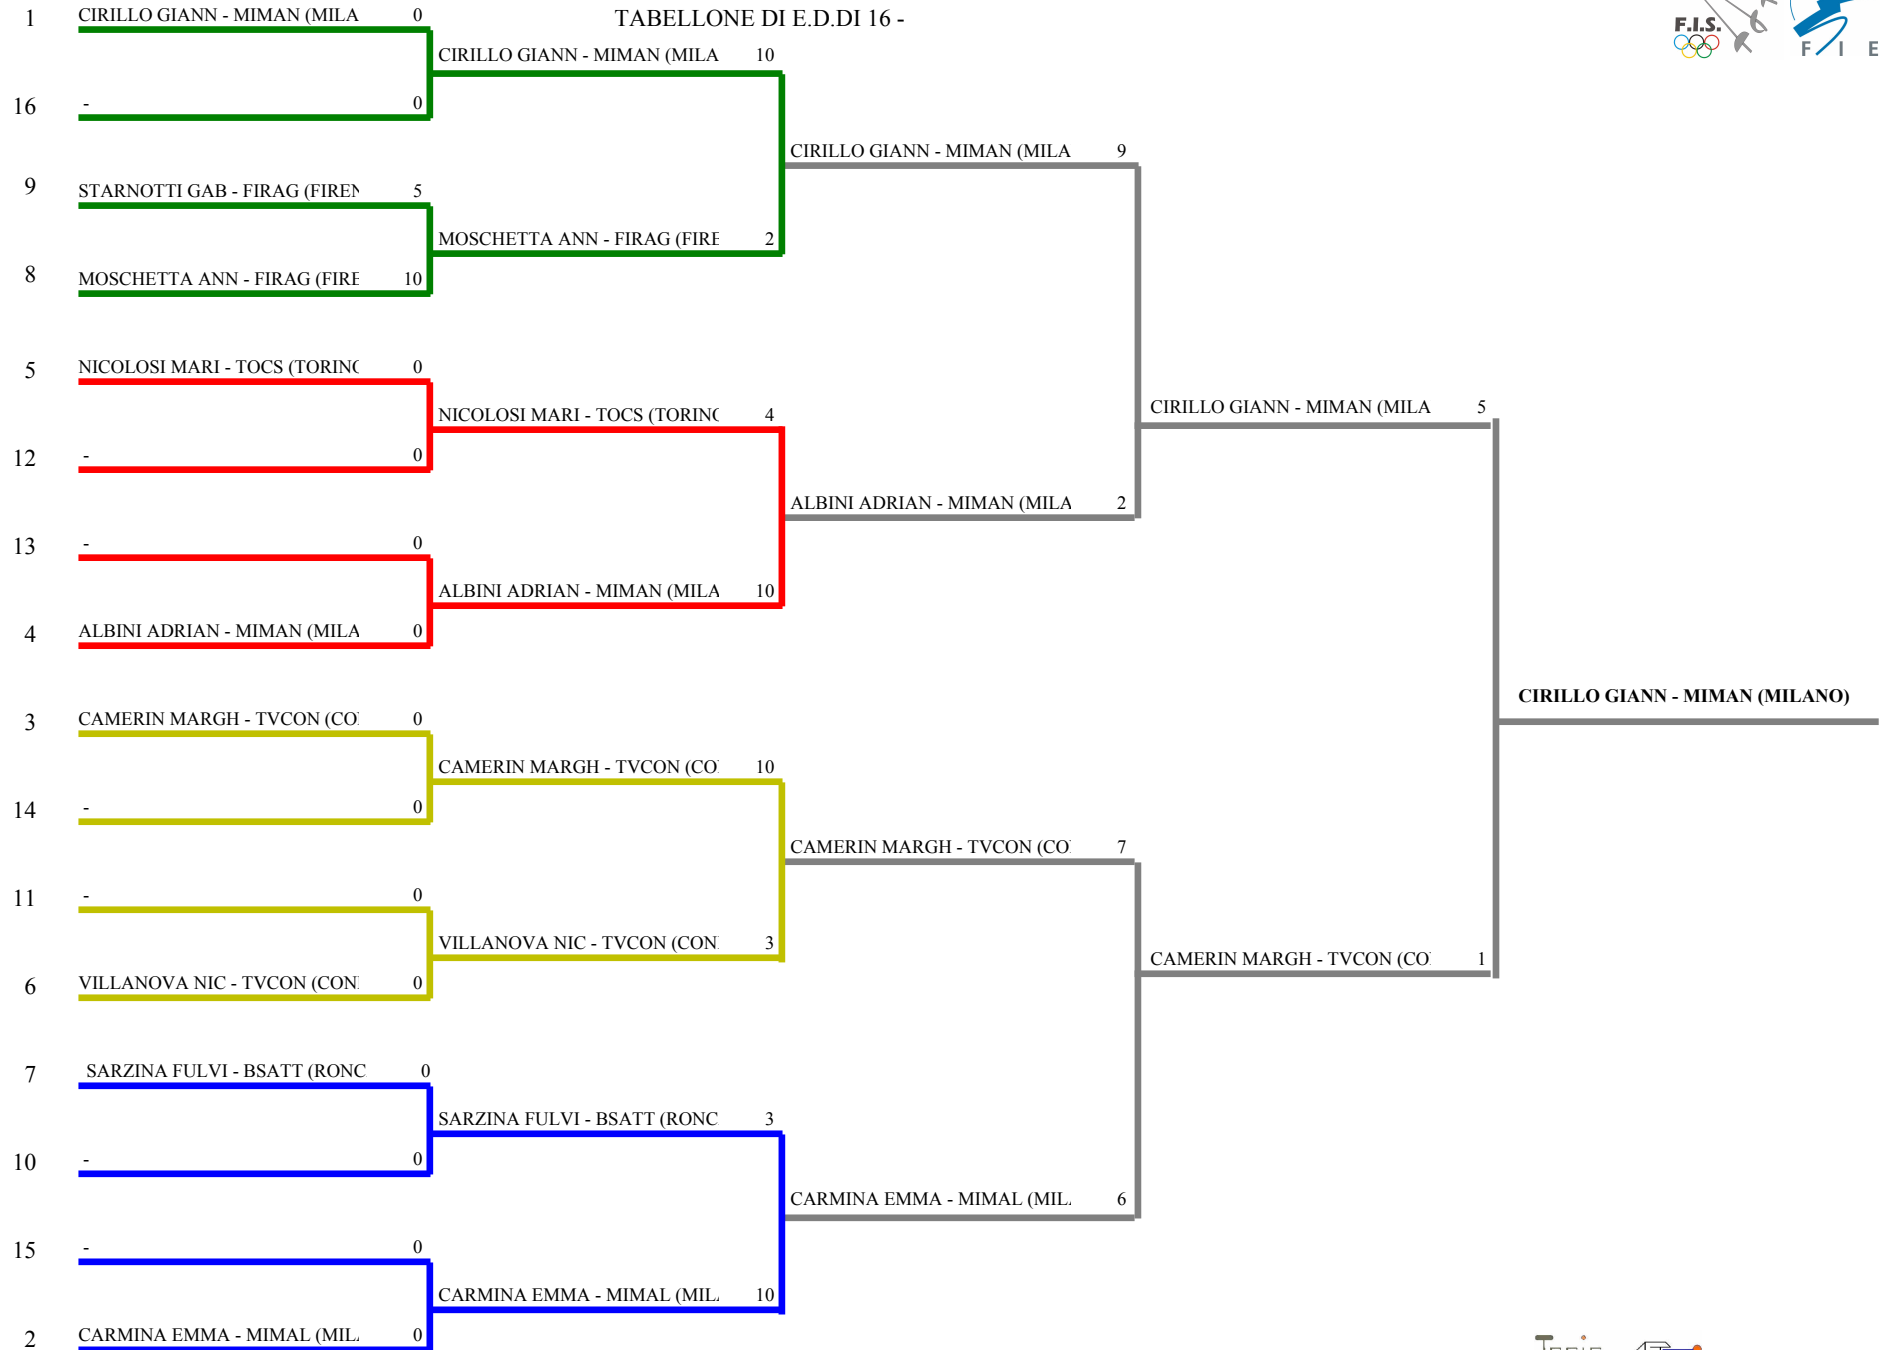

Fioretto femminile Cat.2 (50+)

TABELLONE DI E.D.DI 16 -

FEDERAZIONE ITALIANA SCHERMA
FEDERATION INTERNATIONALE D'ESCRIME

Classifica definitiva Fioretto femminile
1 Cat.2 (50+)

Campionato italiano "Masters"

MONTECATINI - Campionati Italiani Master

Stampa: 18/06/2011 10:42

<u>Classifica</u>	<u>NumFis</u>	<u>Cognome</u>	<u>Nome</u>	<u>Del</u>	<u>Denominazione</u>
1	137589	CIRILLO	GIANNA	13/05/56	C.D.S. MANGIAROTTI A.S.D.
2	126442	CAMERIN	MARGHERITA	18/10/59	SOC.SCHERMA CONEGLIANO A.S.D.
3	120120	CARMINA	EMMA	02/09/60	C.D.S. M° MARCELLO LODETTI A.S.D.
	100285	ALBINI	ADRIANA	02/09/55	C.D.S. MANGIAROTTI A.S.D.
5	140311	NICOLOSI	MARIA	04/12/44	CLUB SCHERMA TORINO A.S.D.
6	630192	VILLANOVA	NICOLETTA	16/08/59	SOC.SCHERMA CONEGLIANO A.S.D.
7	610752	SARZINA	FULVIA	26/01/58	SALA D'ARMI M° ATTILIO CALATRONI ASD
8	103489	MOSCHETTA	ANNA MARIA	02/10/58	CIRC. SCHERMA FIRENZE RAGGETTI
9	609152	STARNOTTI	GABRIELLA	18/03/55	CIRC. SCHERMA FIRENZE RAGGETTI