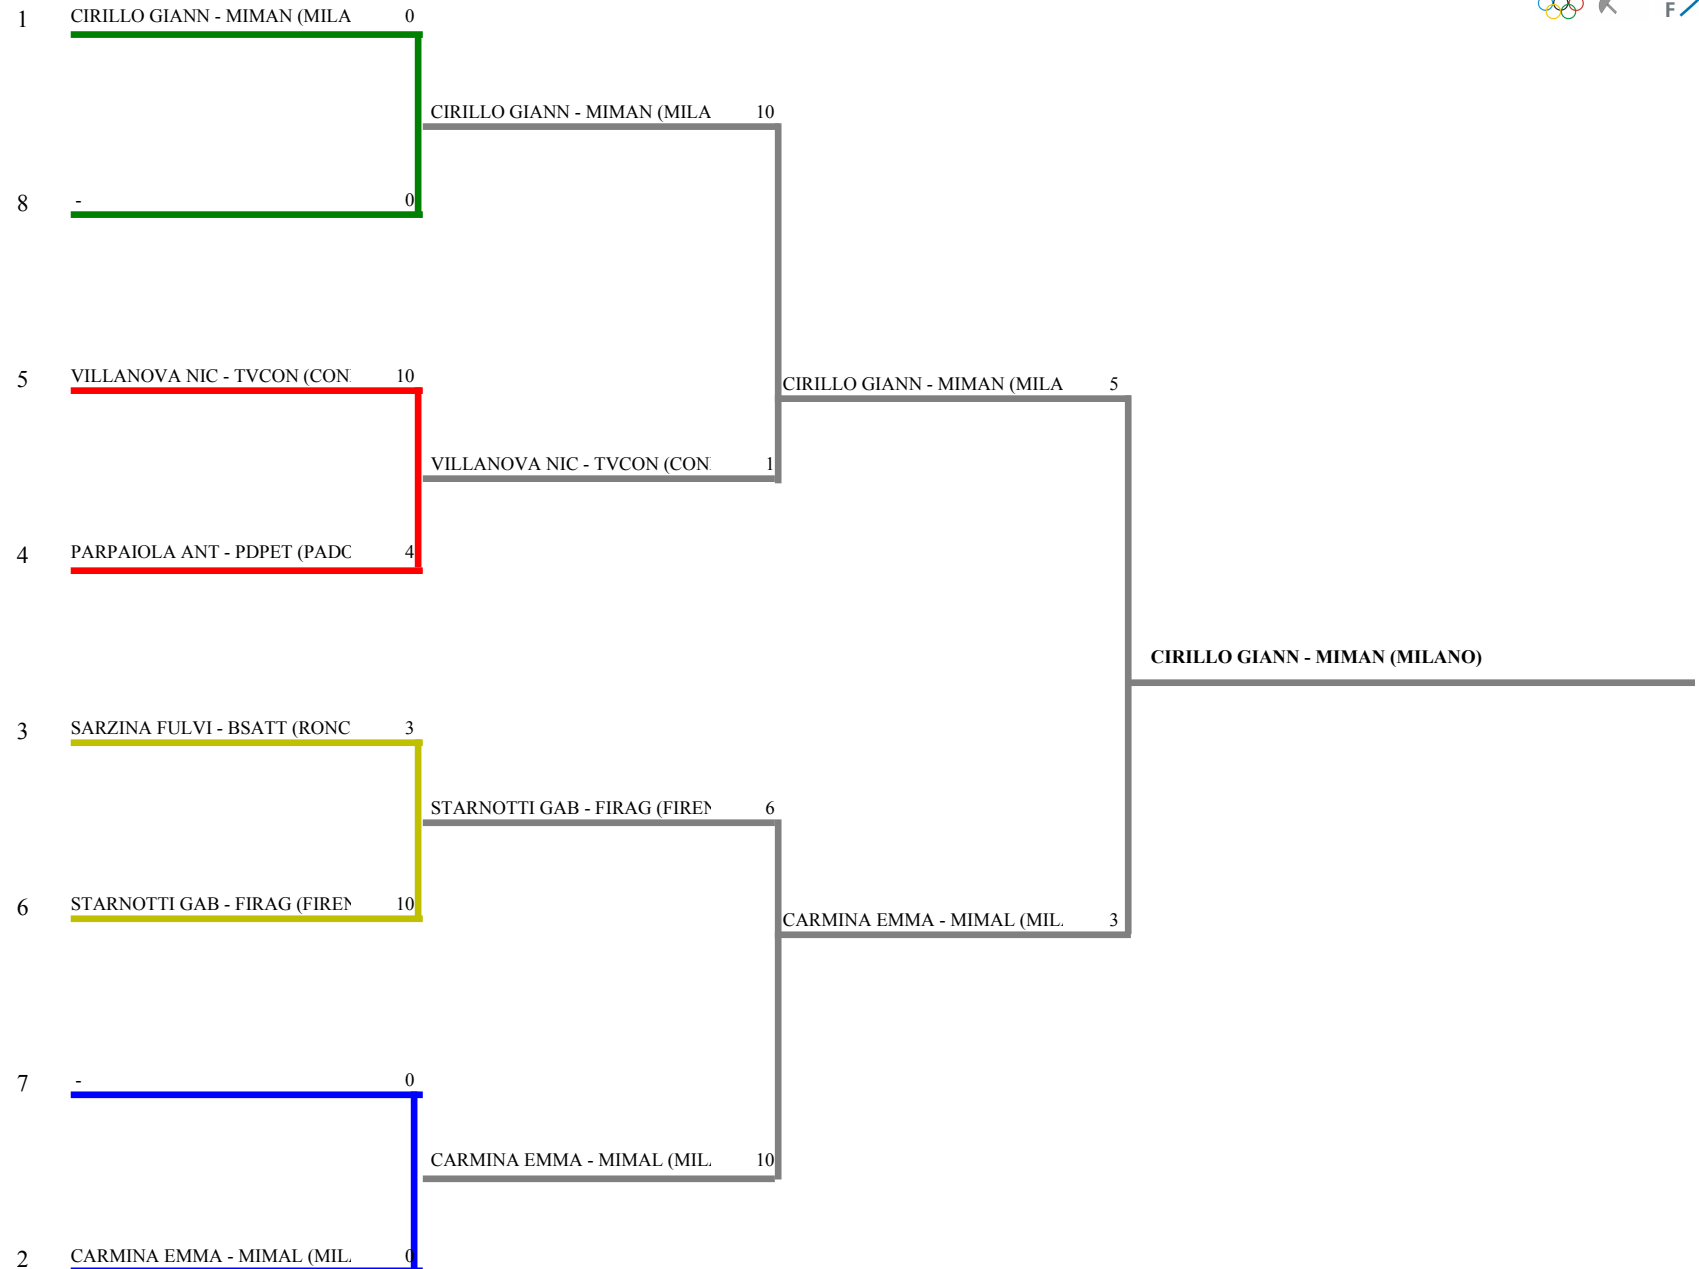

Fioretto femminile Cat.2 (50+)

TABELLONE DEI QUARTI DI FINALE

FEDERAZIONE ITALIANA SCHERMA
FEDERATION INTERNATIONALE D'ESCRIME

Classifica definitiva Fioretto femminile
1 Cat.2 (50+)

Campionato italiano "Masters"

VERONA - Camp. Italiani Master FIO-SC ind.

Stampa: 21/06/2010 6:44

<u>Classifica</u>	<u>NumFis</u>	<u>Cognome</u>	<u>Nome</u>	<u>Del</u>	<u>Denominazione</u>
1	137589	CIRILLO	GIANNA	13/05/56	C.D.S. MANGIAROTTI A.S.D.
2	120120	CARMINA	EMMA	02/09/60	C.D.S. M° MARCELLO LODETTI A.S.D.
3	630192	VILLANOVA	NICOLETTA	16/08/59	SOC.SCHERMA CONEGLIANO A.S.D.
	609152	STARNOTTI	GABRIELLA	18/03/55	CIRC. SCHERMA FIRENZE RAGGETTI
5	610752	SARZINA	FULVIA	26/01/58	SALA D'ARMI M° ATTILIO CALATRONI ASD
6	124539	PARPAIOLA	ANTONELLA	14/11/55	A.S.D. PETRARCA SCHERMA PADOVA