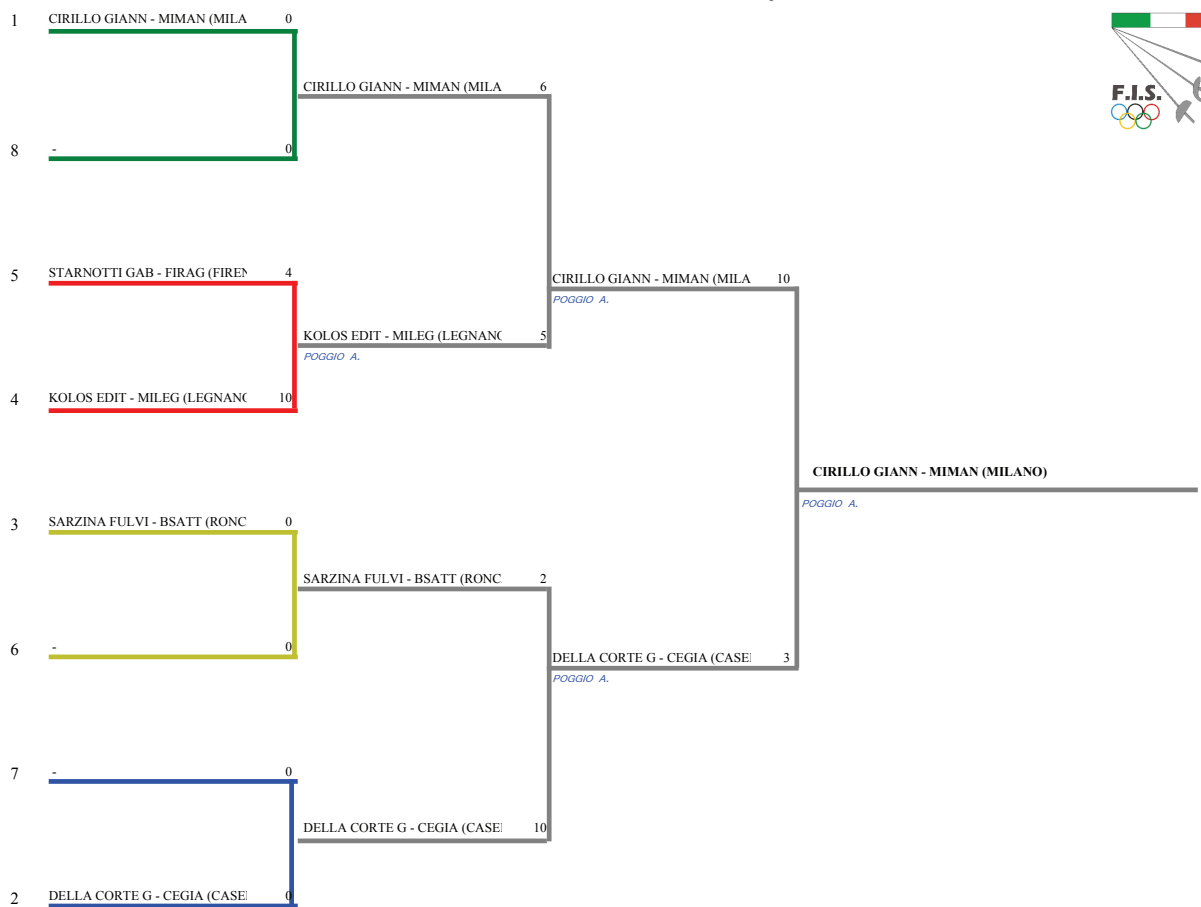

TABELLONE DI ELIMINAZIONE DIRETTA DI

8 Fioretto femminile Cat.2 (50+) - Cat.2 (50+)

Stampa: 01/06/2008 23:02

C	1	1 CIRILLO GIANNA-MIMAN (MILANO)	0	CIRILLO GIANNA-MIMAN (MILANO)
		8 -	0	
P.				
C	2	5 STARNOTTI GABRIELLA-FIRAG (FIRENZE)	4	KOLOS EDIT-MILEG (LEGNANO)
		4 KOLOS EDIT-MILEG (LEGNANO)	10	
P. POGGIO ALESSANDRO (MIMAL)				
C	3	3 SARZINA FULVIA-BSATT (RONCADELLE)	0	SARZINA FULVIA-BSATT (RONCADELLE)
		6 -	0	
P.				
C	4	7 -	0	DELLA CORTE GIANNA-CEGIA (CASERTA)
		2 DELLA CORTE GIANNA-CEGIA (CASERTA)	0	
P.				

Fioretto femminile Cat.2 (50+)

TABELLONE DEI QUARTI DI FINALE

FEDERAZIONE ITALIANA SCHERMA

Campionato italiano "Masters"

Classifica definitiva
1

Fioretto femminile
Cat.2 (50+)

BERGAMO - Campionati italiani Master FIO-